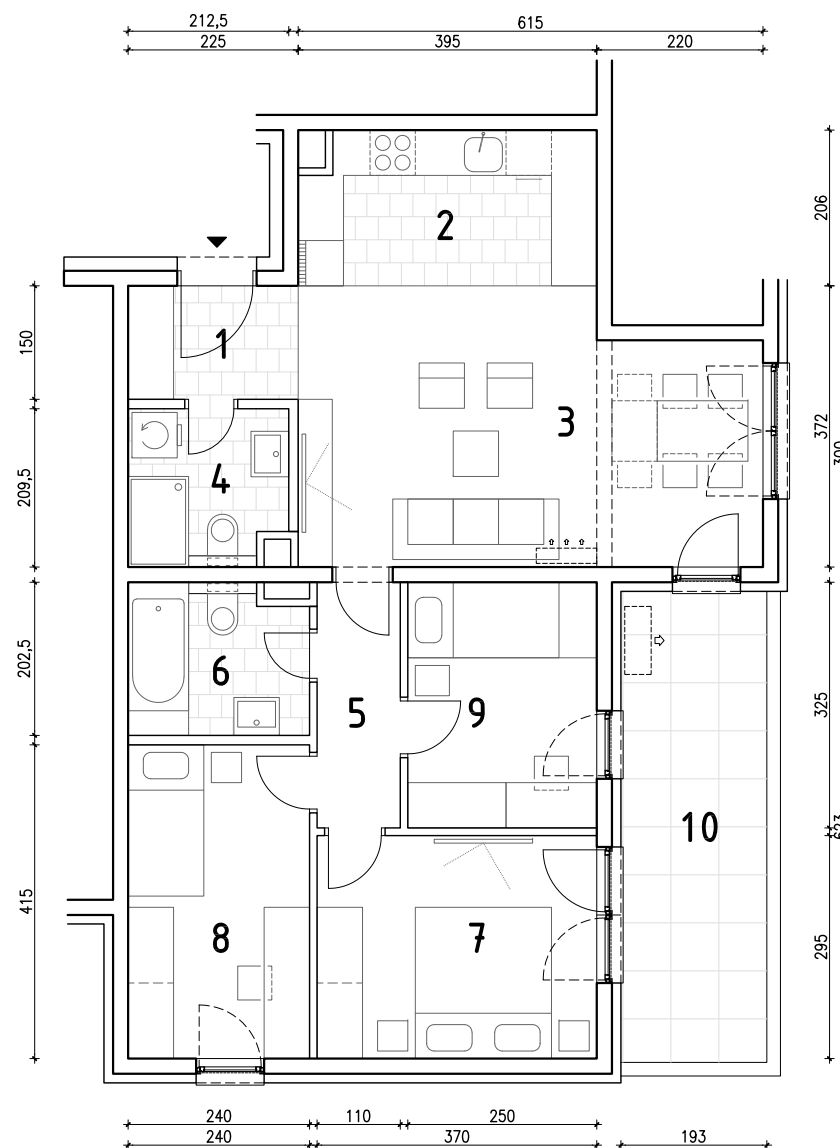

STAMBENA ZGRADA B1

LOKACIJA: ULICA MARIJANA ČAVIĆA / BORONGAJSKA CESTA, ZAGREB

STAN B-66

6. KAT - četverosoban

1. hodnik	3,38 m ²
2. kuhinja	7,77 m ²
3. blag.+dn.boravak	21,29 m ²
4. kupaonica 1	4,25 m ²
5. predprostor	3,57 m ²
6. kupaonica 2	4,64 m ²
7. spavaća soba 1	10,92 m ²
8. spavaća soba 2	9,96 m ²
9. spavaća soba 3	8,13 m ²
10. natkr. balkon 12,02x0,50	6,01 m ²

79,92 m²

PM B20

12,50 m²

12,50 m²

POLOŽAJ STANA NA PROČELJU

južno pročelje

istočno pročelje

VANJSKO PARKIRALIŠNO MJESTO B20

POLOŽAJ STANA U ZGRADI
6. kat