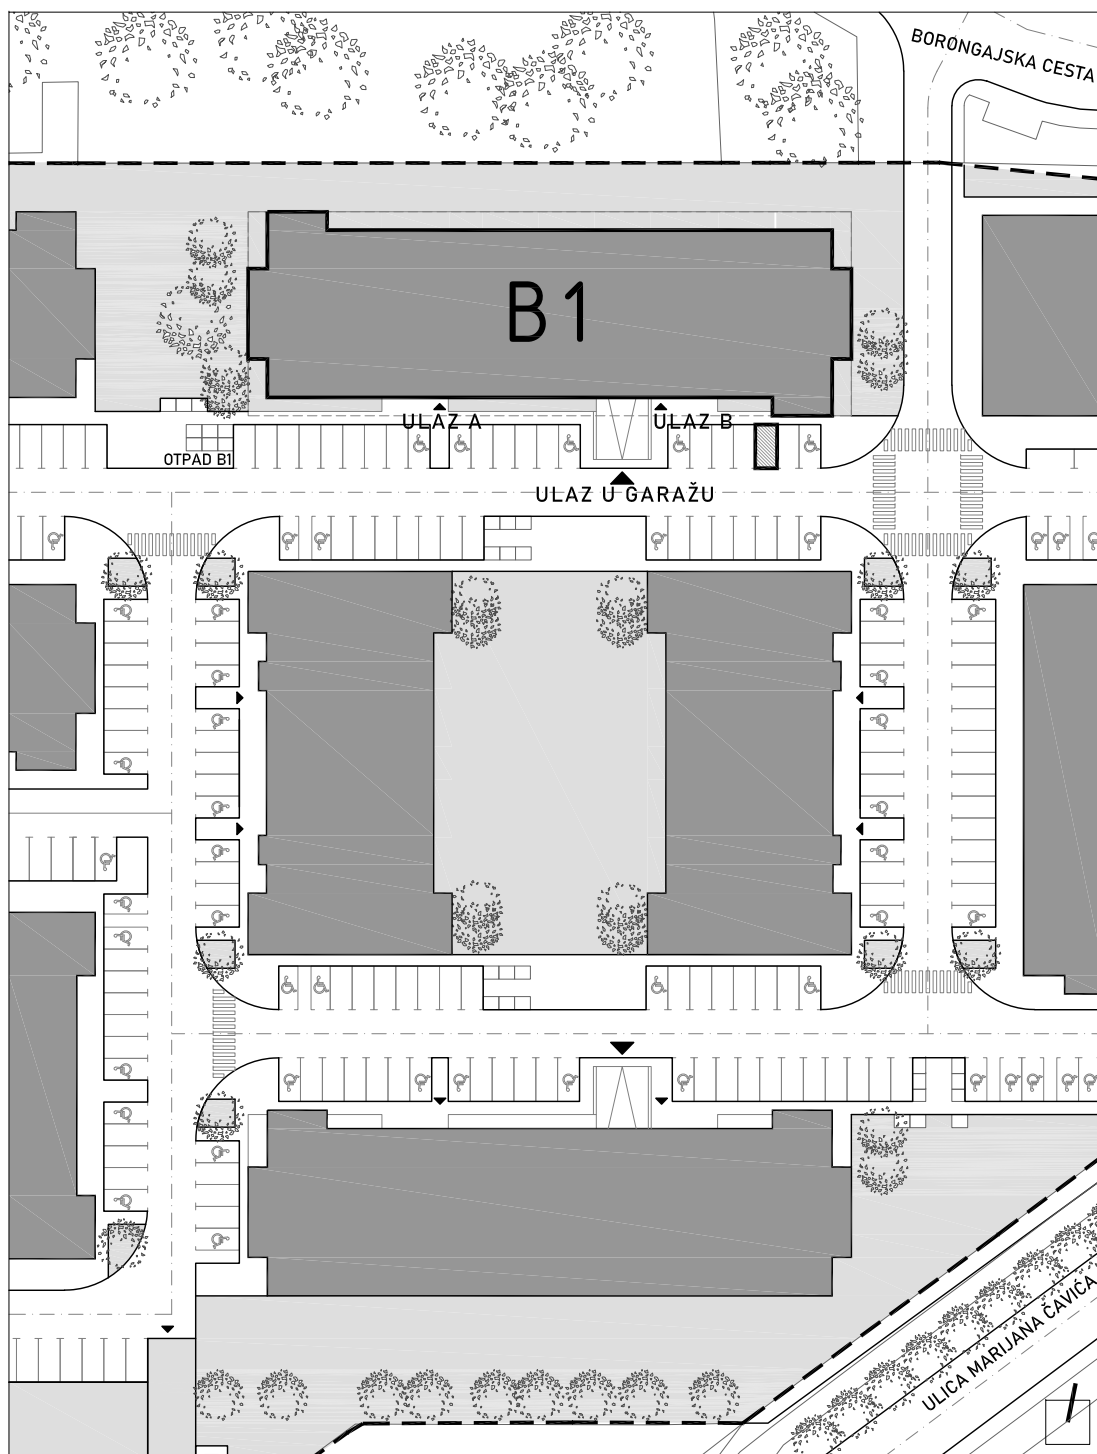

STAMBENA ZGRADA B1

LOKACIJA: ULICA MARIJANA ČAVIĆA / BORONGAJSKA CESTA, ZAGREB

STAN B-66

6. KAT - četverosoban

1. hodnik	3,38 m ²
2. kuhinja	7,77 m ²
3. blag.+dn.boravak	21,29 m ²
4. kupaonica 1	4,25 m ²
5. predprostor	3,57 m ²
6. kupaonica 2	4,64 m ²
7. spavaća soba 1	10,92 m ²
8. spavaća soba 2	9,96 m ²
9. spavaća soba 3	8,13 m ²
10. natkr. balkon 12,02x0,50	6,01 m ²

79,92 m²

PM B20

12,50 m²

12,50 m²

POLOŽAJ STANA NA PROČELJU

južno pročelje

istočno pročelje

VANJSKO PARKIRALIŠNO MJESTO B20