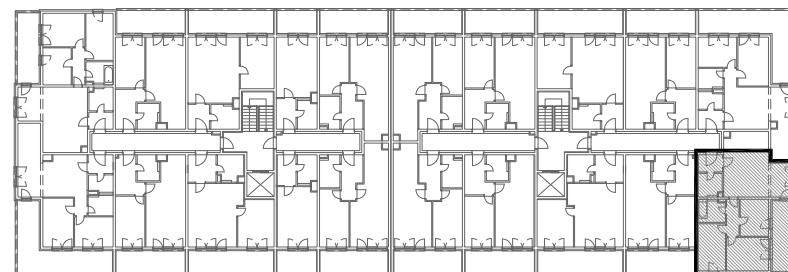

STAMBENA ZGRADA B1

LOKACIJA: ULICA MARIJANA ČAVIĆA / BORONGAJSKA CESTA, ZAGREB

STAN B-66

6. KAT - četverosoban

1. hodnik	3,38 m ²
2. kuhinja	7,77 m ²
3. blag.+dn.boravak	21,29 m ²
4. kupaonica 1	4,25 m ²
5. predprostor	3,57 m ²
6. kupaonica 2	4,64 m ²
7. spavaća soba 1	10,92 m ²
8. spavaća soba 2	9,96 m ²
9. spavaća soba 3	8,13 m ²
10. natkr. balkon 12,02x0,50	6,01 m ²

79,92 m²

PM B20

12,50 m²

12,50 m²

POLOŽAJ STANA NA PROČELJU

južno pročelje

istočno pročelje

VANJSKO PARKIRALIŠNO MJESTO B20