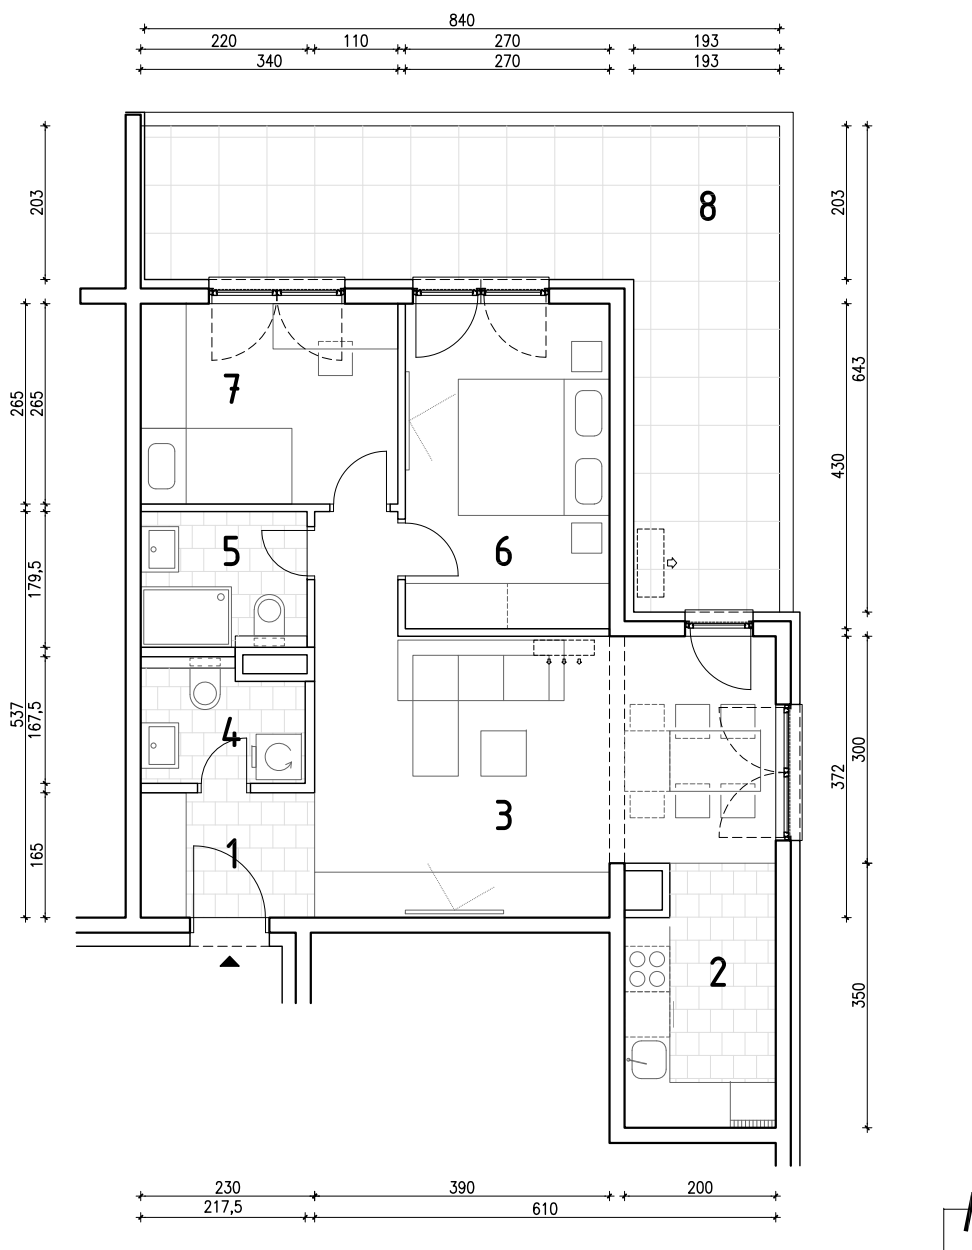

STAMBENA ZGRADA B1

LOKACIJA: ULICA MARIJANA ČAVIĆA / BORONGAJSKA CESTA, ZAGREB

STAN B-65

6. KAT - trosoban

1. hodnik	3,80 m ²
2. kuhinja	6,57 m ²
3. blag.+dn.boravak	22,92 m ²
4. wc	3,34 m ²
5. kupaonica	3,95 m ²
6. spavaća soba 1	11,61 m ²
7. spavaća soba 2	9,01 m ²
8. natkr. balkon 25,54x0,50	12,77 m ²

73,97 m²

PM B12

12,50 m²

12,50 m²

POLOŽAJ STANA NA PROČELJU

sjeverno pročelje

istočno pročelje

VANJSKO PARKIRALIŠNO MJESTO B12

POLOŽAJ STANA U ZGRADI
6. kat