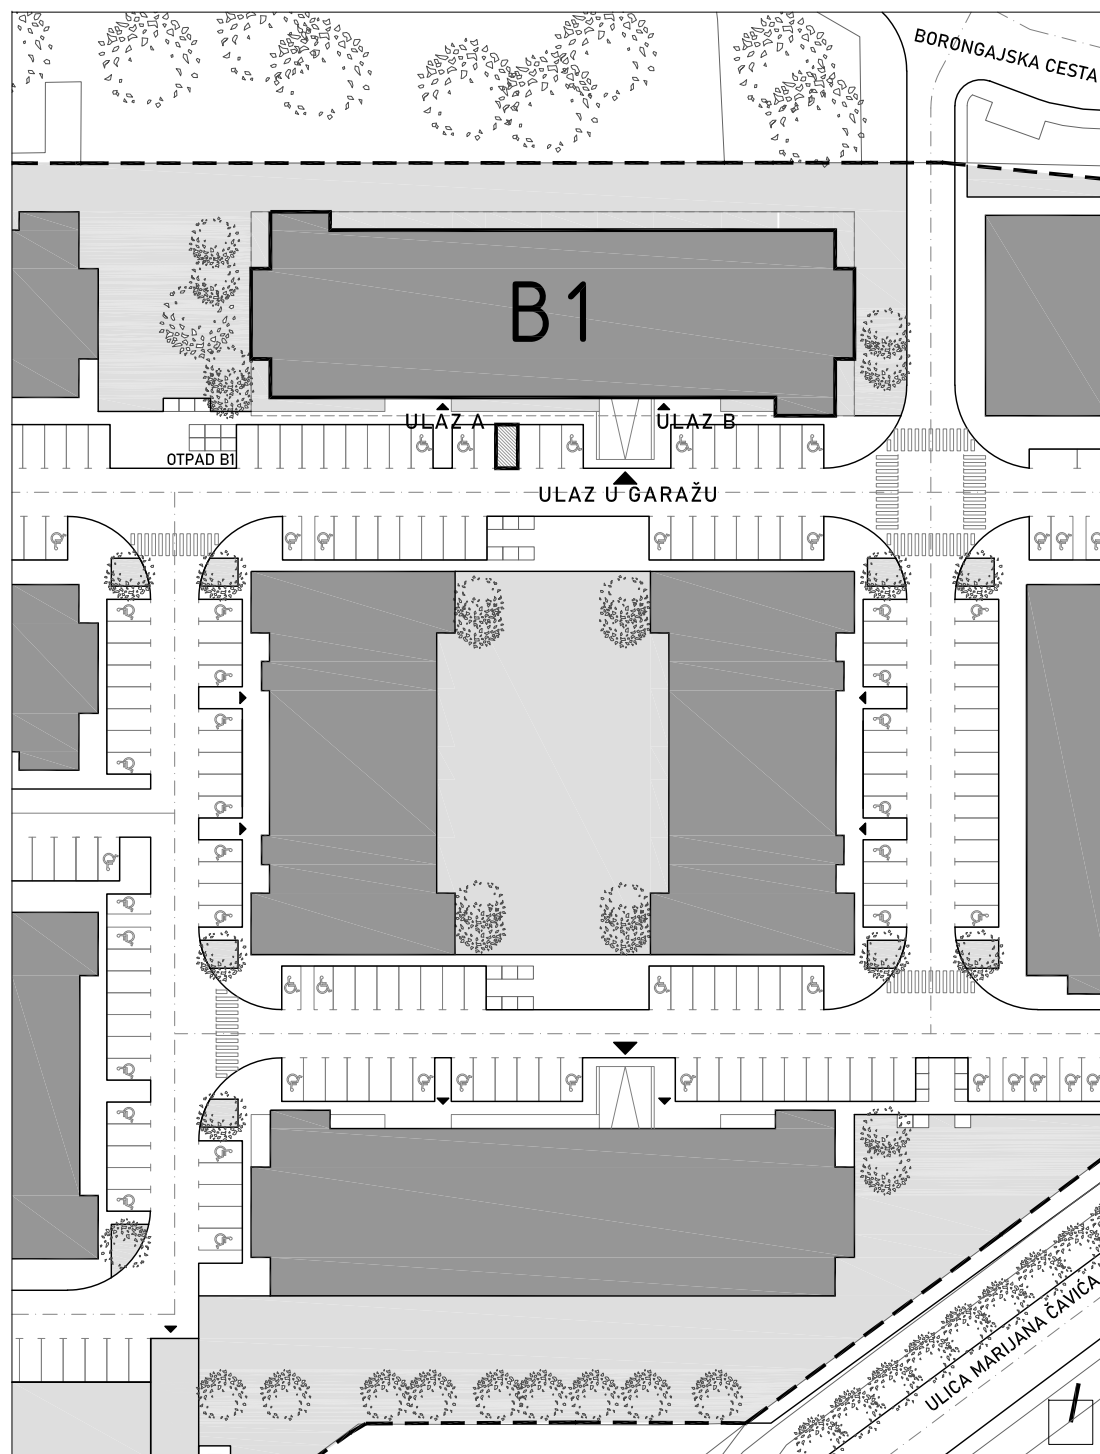

STAMBENA ZGRADA B1

LOKACIJA: ULICA MARIJANA ČAVIĆA / BORONGAJSKA CESTA, ZAGREB

STAN B-65

6. KAT - trosoban

1. hodnik	3,80 m ²
2. kuhinja	6,57 m ²
3. blag.+dn.boravak	22,92 m ²
4. wc	3,34 m ²
5. kupaonica	3,95 m ²
6. spavaća soba 1	11,61 m ²
7. spavaća soba 2	9,01 m ²
8. natkr. balkon 25,54x0,50	12,77 m ²

73,97 m²

PM B12

12,50 m²

12,50 m²

POLOŽAJ STANA NA PROČELJU

sjeverno pročelje

istočno pročelje

VANJSKO PARKIRALIŠNO MJESTO B12