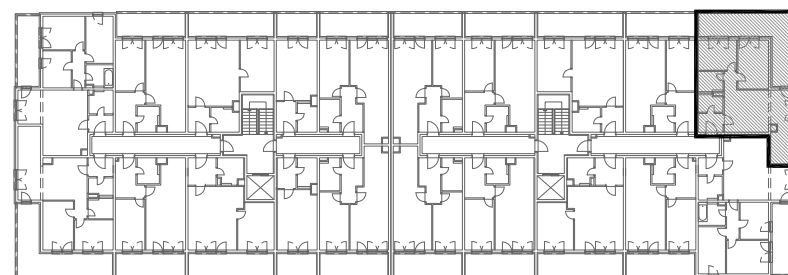

STAMBENA ZGRADA B1

LOKACIJA: ULICA MARIJANA ČAVIĆA / BORONGAJSKA CESTA, ZAGREB

STAN B-65

6. KAT - trosoban

1. hodnik	3,80 m ²
2. kuhinja	6,57 m ²
3. blag.+dn.boravak	22,92 m ²
4. wc	3,34 m ²
5. kupaonica	3,95 m ²
6. spavaća soba 1	11,61 m ²
7. spavaća soba 2	9,01 m ²
8. natkr. balkon 25,54x0,50	12,77 m ²

73,97 m²

PM B12

12,50 m²

12,50 m²

POLOŽAJ STANA NA PROČELJU

sjeverno pročelje

istočno pročelje

VANJSKO PARKIRALIŠNO MJESTO B12