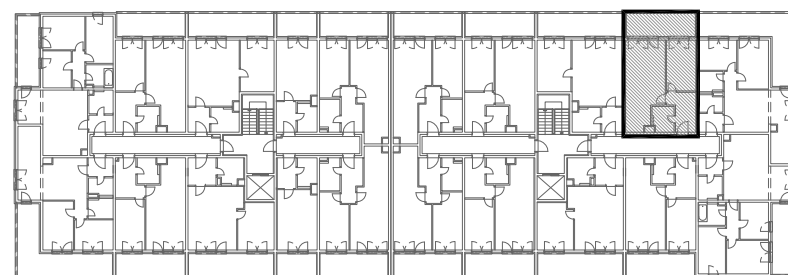

STAMBENA ZGRADA B1

LOKACIJA: ULICA MARIJANA ČAVIĆA / BORONGAJSKA CESTA, ZAGREB

STAN B-64

6. KAT - dvosoban

| | |
|----------------------|----------------------|
| 1. hodnik | 7,34 m ² |
| 2. kuhinja | 4,92 m ² |
| 3. blag.+dn.boravak | 20,02 m ² |
| 4. kupaonica | 4,25 m ² |
| 5. spavaća soba | 11,70 m ² |
| 6. loggia 12,38x0,75 | 9,29 m ² |

57,52 m²

POLOŽAJ STANA NA PROČELJU
sjeverno pročelje

POLOŽAJ STANA U ZGRADI
6. kat