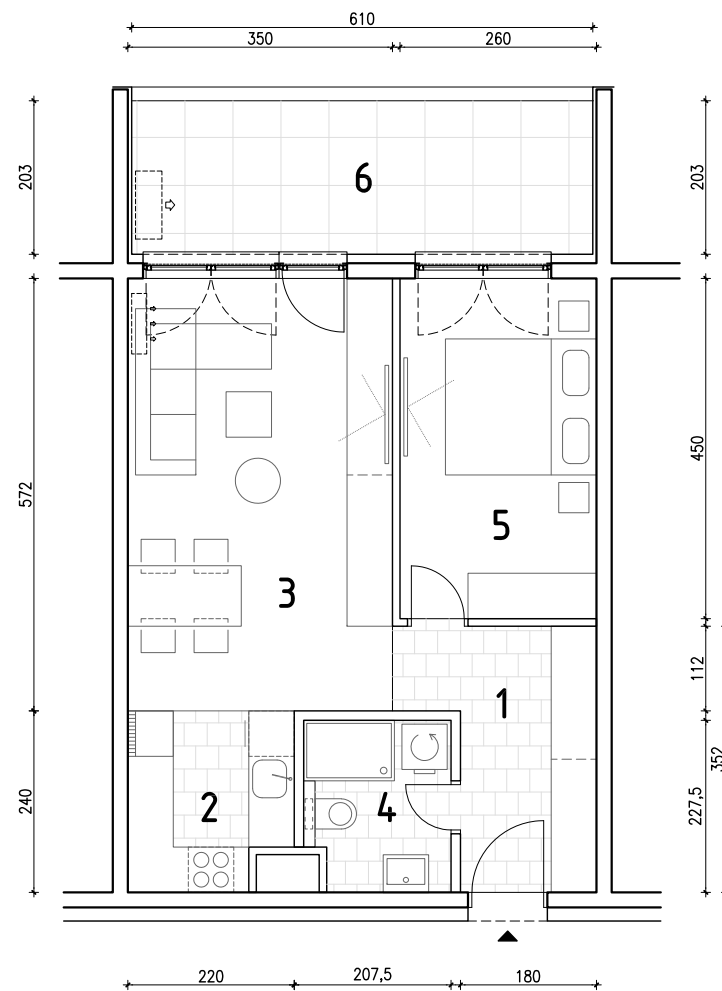

STAMBENA ZGRADA B1

LOKACIJA: ULICA MARIJANA ČAVIĆA / BORONGAJSKA CESTA, ZAGREB

STAN B-64

6. KAT - dvosoban

| | |
|----------------------|----------------------|
| 1. hodnik | 7,34 m ² |
| 2. kuhinja | 4,92 m ² |
| 3. blag.+dn.boravak | 20,02 m ² |
| 4. kupaonica | 4,25 m ² |
| 5. spavaća soba | 11,70 m ² |
| 6. loggia 12,38x0,75 | 9,29 m ² |

57,52 m²

POLOŽAJ STANA NA PROČELJU
sjeverno pročelje

POLOŽAJ STANA U ZGRADI
6. kat