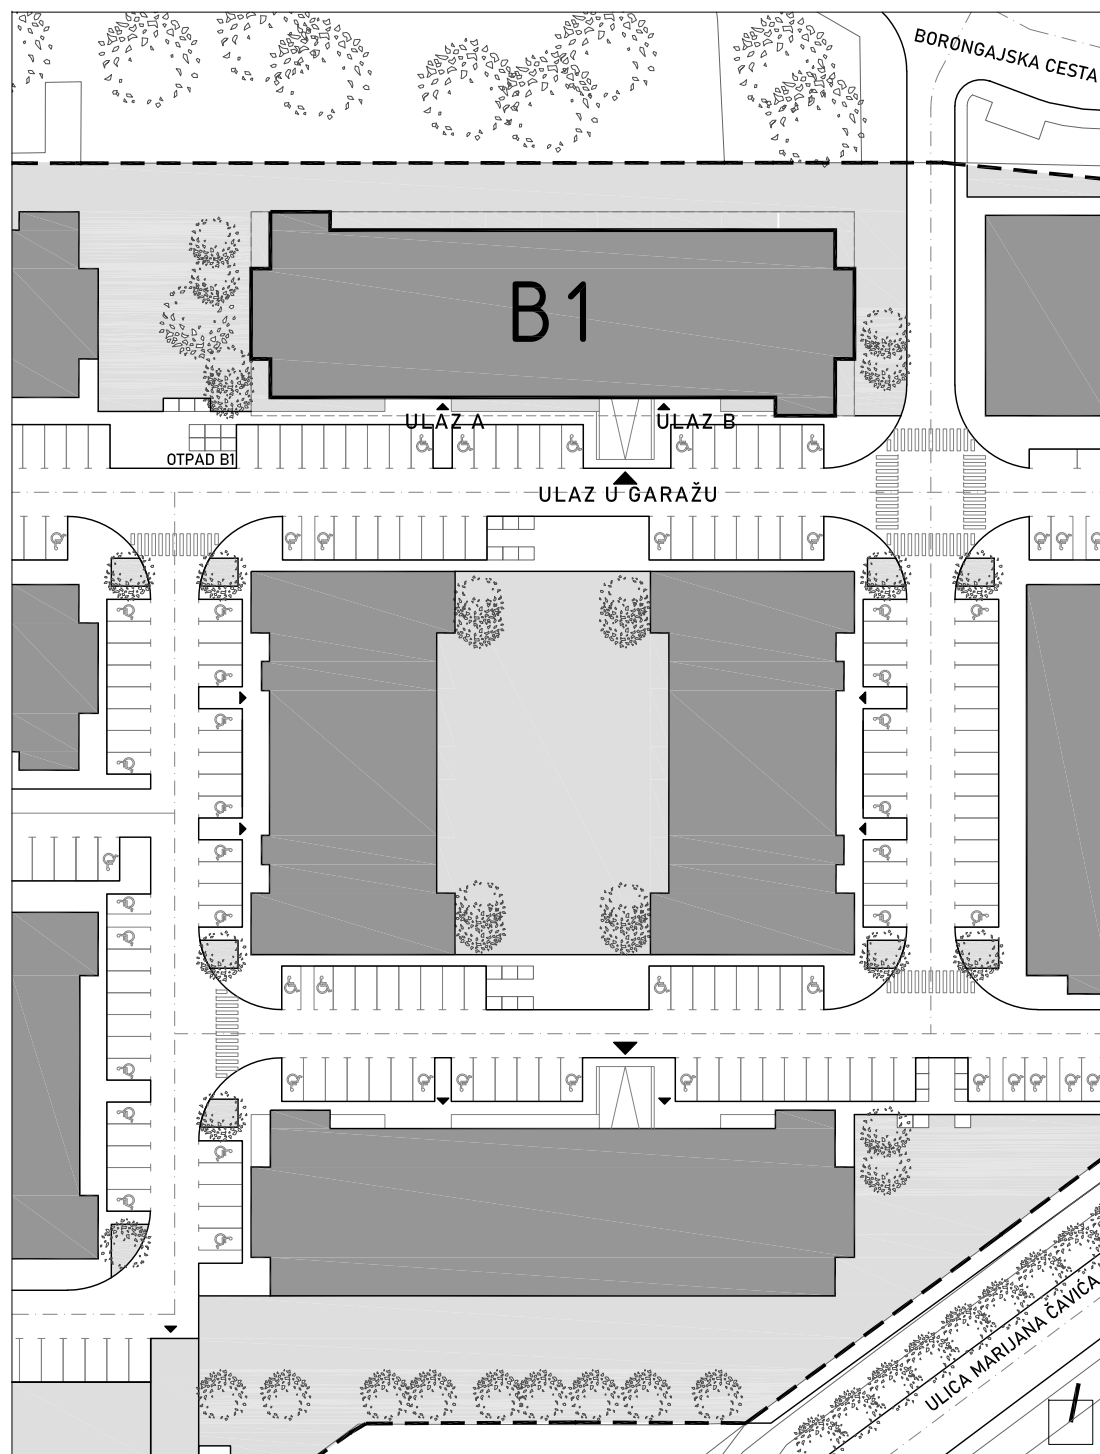

STAMBENA ZGRADA B1

LOKACIJA: ULICA MARIJANA ČAVIĆA / BORONGAJSKA CESTA, ZAGREB

STAN B-64

6. KAT - dvosoban

| | |
|----------------------|----------------------|
| 1. hodnik | 7,34 m ² |
| 2. kuhinja | 4,92 m ² |
| 3. blag.+dn.boravak | 20,02 m ² |
| 4. kupaonica | 4,25 m ² |
| 5. spavaća soba | 11,70 m ² |
| 6. loggia 12,38x0,75 | 9,29 m ² |

57,52 m²

POLOŽAJ STANA NA PROČELJU
sjeverno pročelje

POLOŽAJ STANA U ZGRADI
6. kat