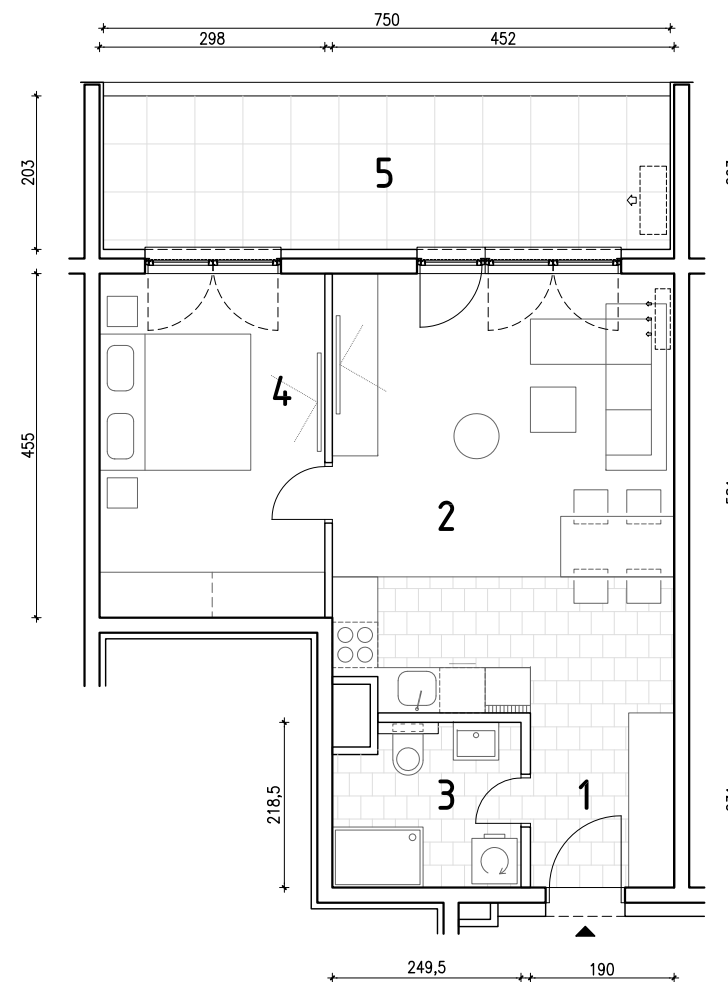

# STAMBENA ZGRADA B1

LOKACIJA: ULICA MARIJANA ČAVIĆA / BORONGAJSKA CESTA, ZAGREB

# STAN B-63

6. KAT - dvosoban

1. hodnik	4,39 m <sup>2</sup>
2. kuh.+blag.+dn.boravak	25,97 m <sup>2</sup>
3. kupaonica	5,20 m <sup>2</sup>
4. spavaća soba	13,56 m <sup>2</sup>
5. loggia 15,23x0,75	11,42 m <sup>2</sup>

**60,54 m<sup>2</sup>**

POLOŽAJ STANA NA PROČELJU  
sjeverno pročelje

POLOŽAJ STANA U ZGRADI  
6. kat