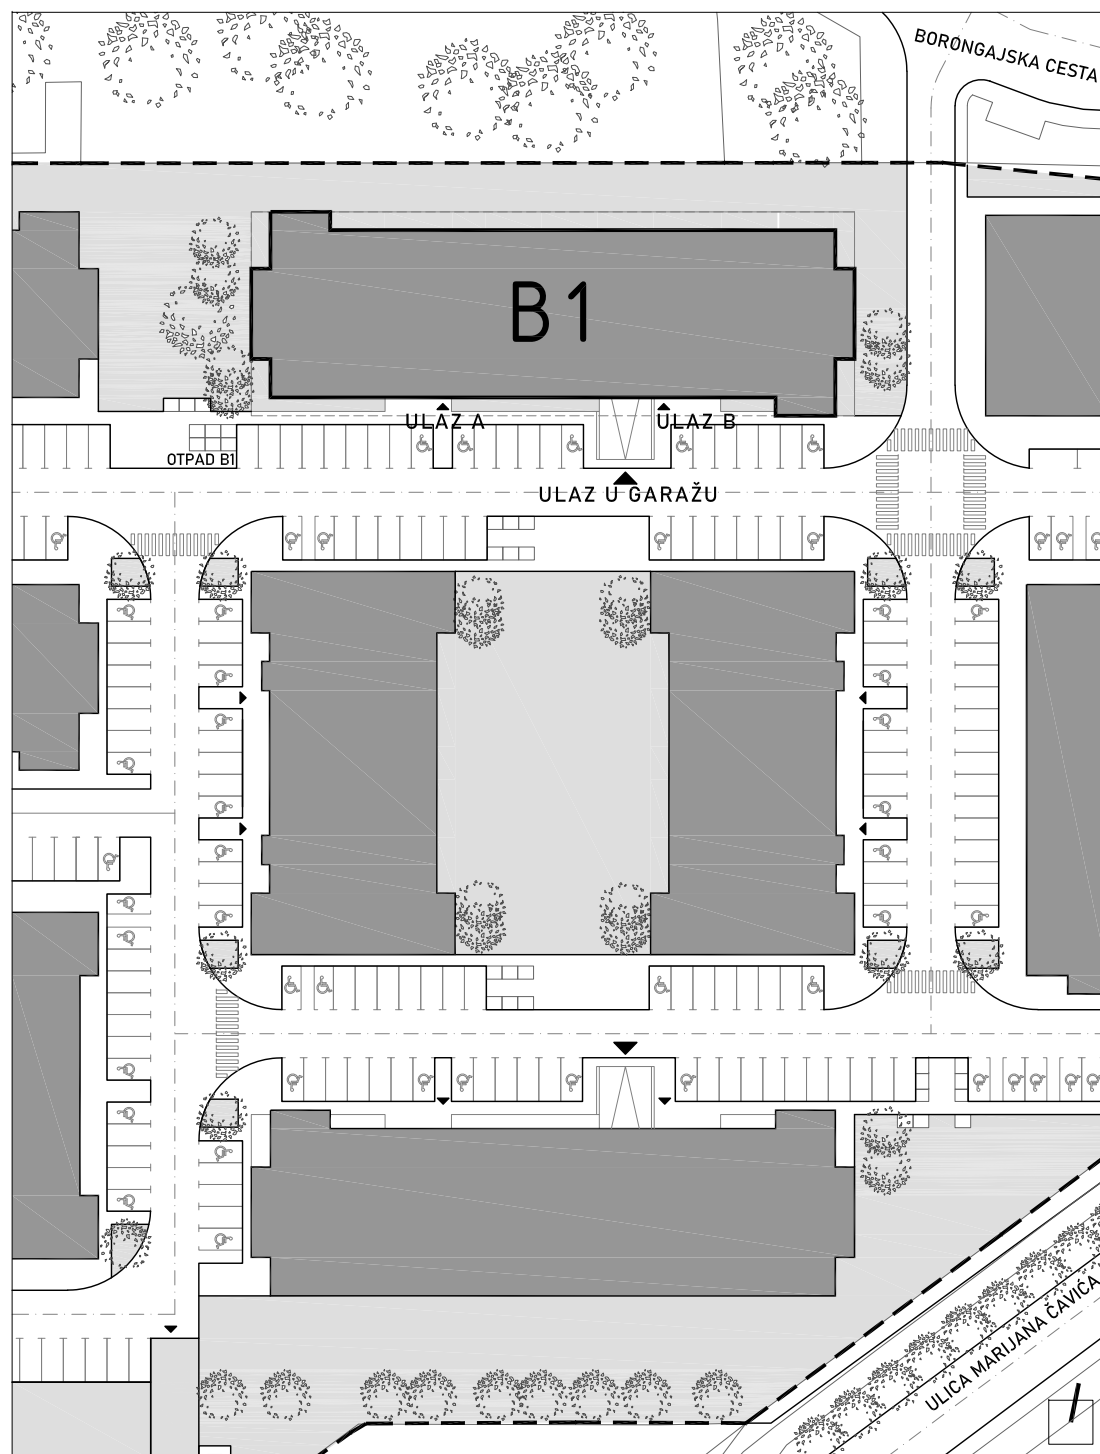

# STAMBENA ZGRADA B1

LOKACIJA: ULICA MARIJANA ČAVIĆA / BORONGAJSKA CESTA, ZAGREB

# STAN B-63

6. KAT - dvosoban

1. hodnik	4,39 m <sup>2</sup>
2. kuh.+blag.+dn.boravak	25,97 m <sup>2</sup>
3. kupaonica	5,20 m <sup>2</sup>
4. spavaća soba	13,56 m <sup>2</sup>
5. loggia 15,23x0,75	11,42 m <sup>2</sup>

**60,54 m<sup>2</sup>**

POLOŽAJ STANA NA PROČELJU  
sjeverno pročelje

POLOŽAJ STANA U ZGRADI  
6. kat