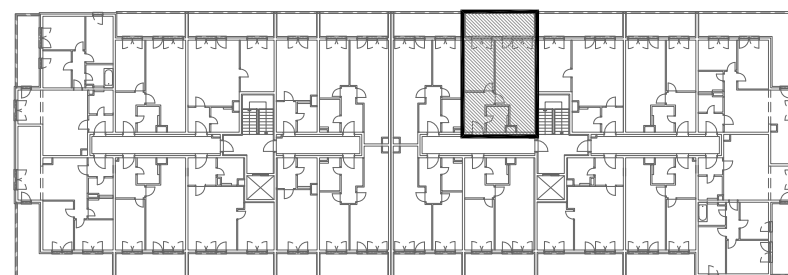

STAMBENA ZGRADA B1

LOKACIJA: ULICA MARIJANA ČAVIĆA / BORONGAJSKA CESTA, ZAGREB

STAN B-62

6. KAT - dvosoban

1. hodnik	7,34 m ²
2. kuhinja	4,92 m ²
3. blag.+dn.boravak	20,02 m ²
4. kupaonica	4,25 m ²
5. spavaća soba	11,70 m ²
6. loggia 12,38x0,75	9,29 m ²

57,52 m²

POLOŽAJ STANA NA PROČELJU
sjeverno pročelje

POLOŽAJ STANA U ZGRADI
6. kat