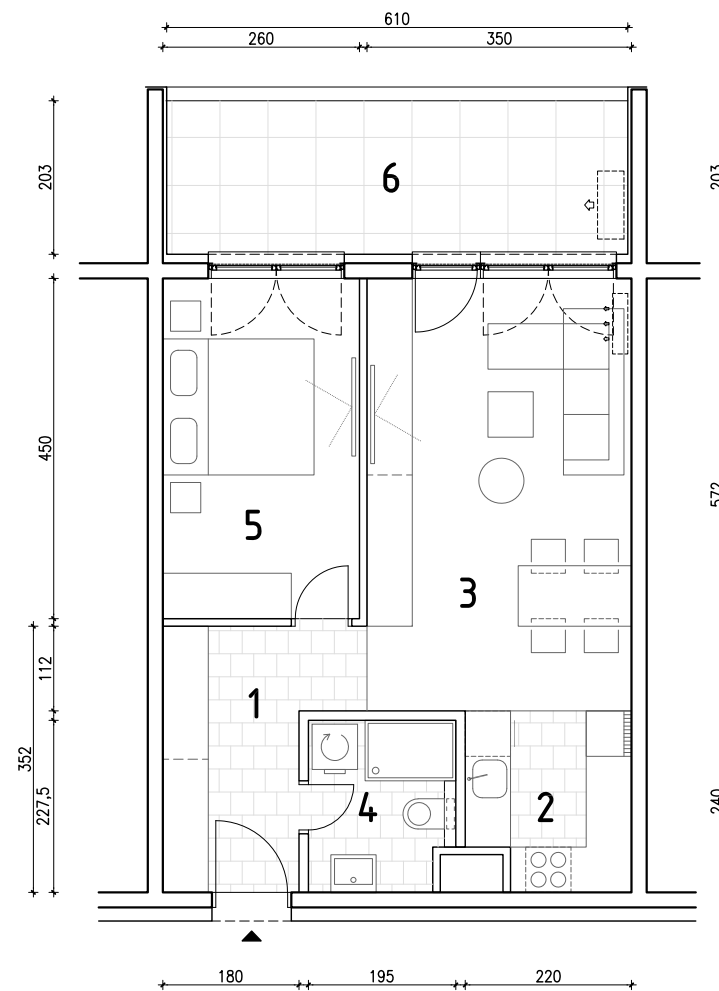

STAMBENA ZGRADA B1

LOKACIJA: ULICA MARIJANA ČAVIĆA / BORONGAJSKA CESTA, ZAGREB

STAN B-62

6. KAT - dvosoban

1. hodnik	7,34 m ²
2. kuhinja	4,92 m ²
3. blag.+dn.boravak	20,02 m ²
4. kupaonica	4,25 m ²
5. spavaća soba	11,70 m ²
6. loggia 12,38x0,75	9,29 m ²

57,52 m²

POLOŽAJ STANA NA PROČELJU
sjeverno pročelje

POLOŽAJ STANA U ZGRADI
6. kat