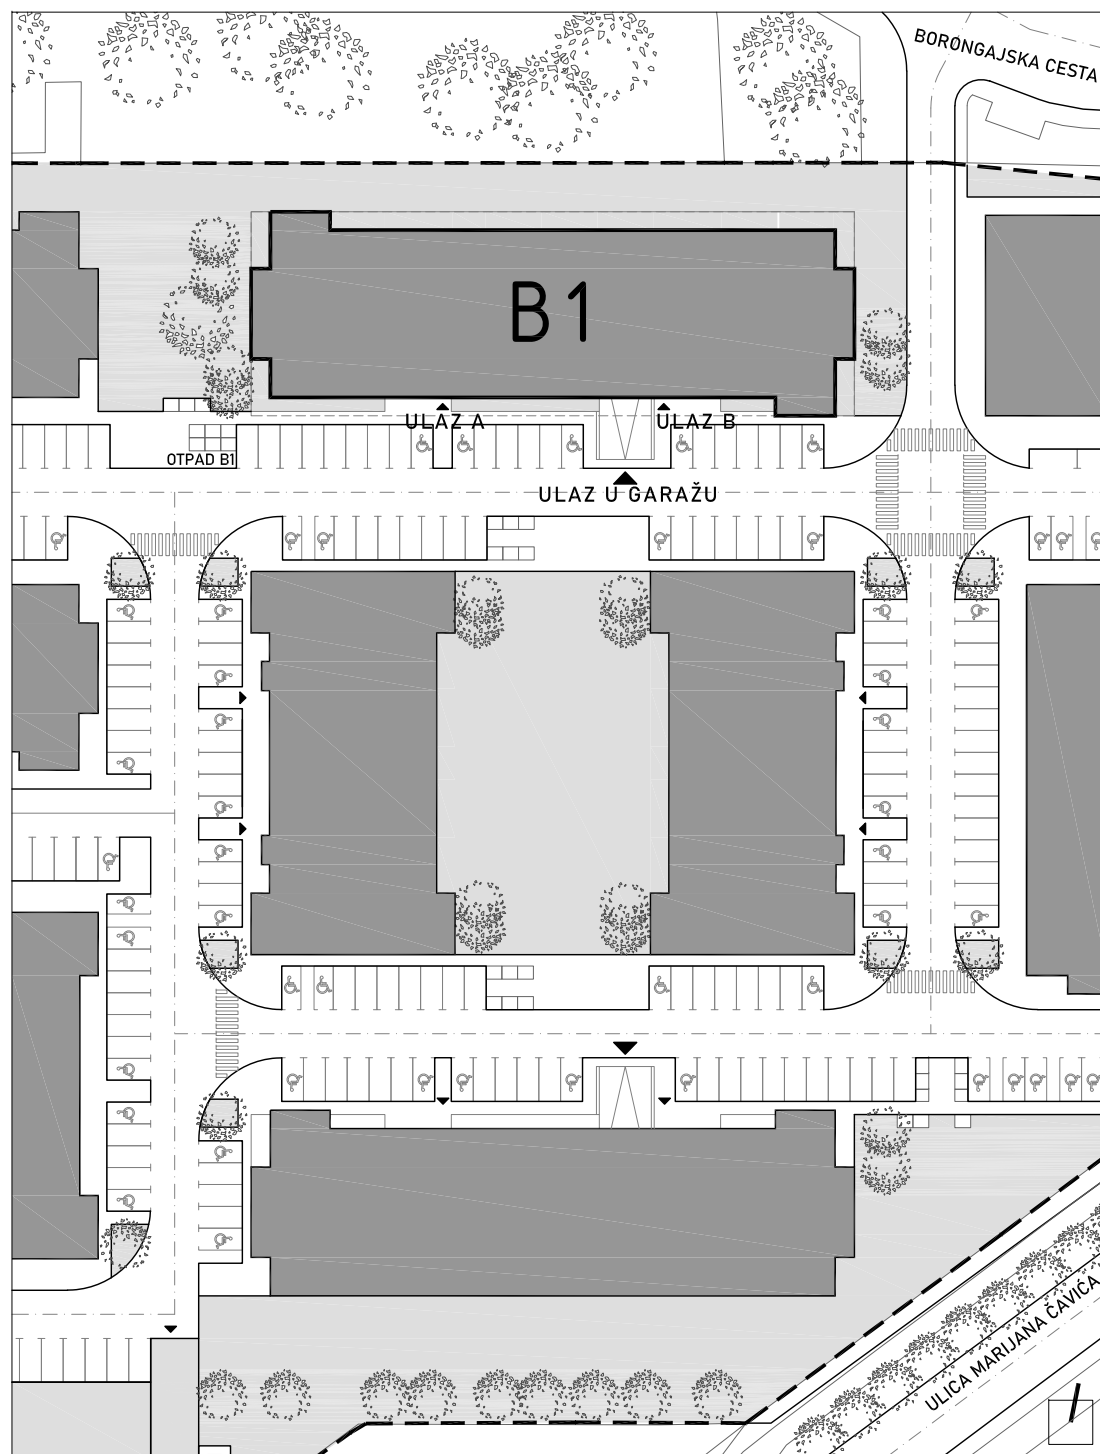

STAMBENA ZGRADA B1

LOKACIJA: ULICA MARIJANA ČAVIĆA / BORONGAJSKA CESTA, ZAGREB

STAN B-62

6. KAT - dvosoban

1. hodnik	7,34 m ²
2. kuhinja	4,92 m ²
3. blag.+dn.boravak	20,02 m ²
4. kupaonica	4,25 m ²
5. spavaća soba	11,70 m ²
6. loggia 12,38x0,75	9,29 m ²

57,52 m²

POLOŽAJ STANA NA PROČELJU
sjeverno pročelje

POLOŽAJ STANA U ZGRADI
6. kat