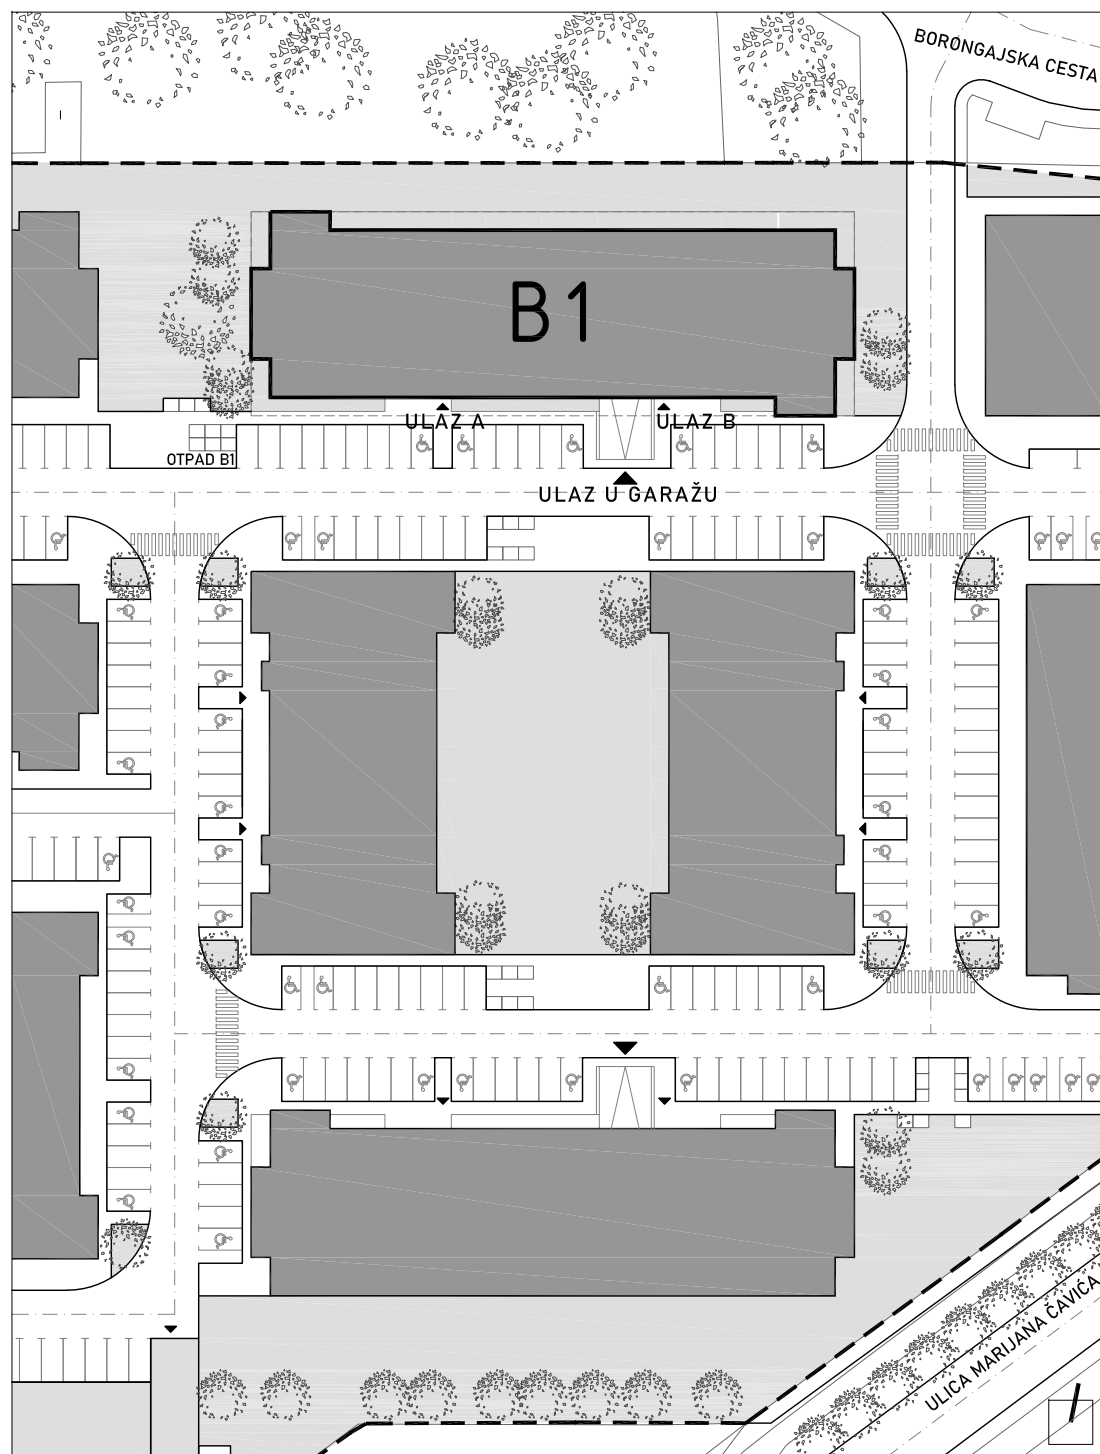

STAMBENA ZGRADA B1

LOKACIJA: ULICA MARIJANA ČAVIĆA / BORONGAJSKA CESTA, ZAGREB

STAN B-61

6. KAT - dvosoban

| | |
|----------------------|----------------------|
| 1. hodnik | 6,71 m ² |
| 2. kuhinja | 7,37 m ² |
| 3. blag.+dn.boravak | 17,86 m ² |
| 4. kupaonica | 4,94 m ² |
| 5. spavaća soba | 12,40 m ² |
| 6. loggia 12,15x0,75 | 9,11 m ² |

58,39 m²

POLOŽAJ STANA NA PROČELJU
sjeverno pročelje

POLOŽAJ STANA U ZGRADI
6. kat