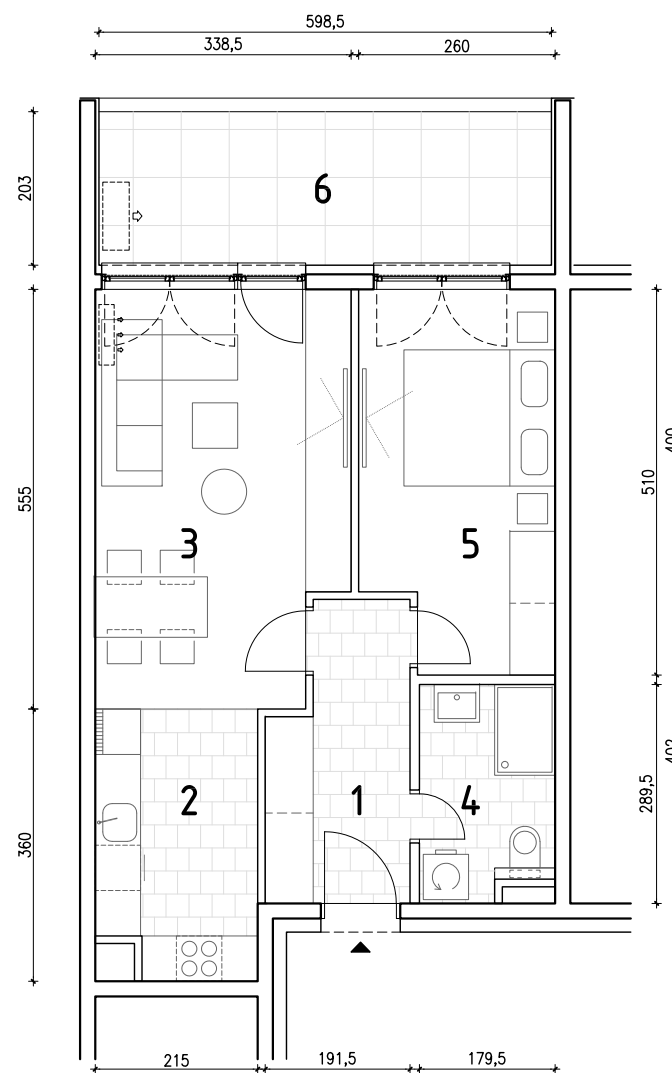

STAMBENA ZGRADA B1

LOKACIJA: ULICA MARIJANA ČAVIĆA / BORONGAJSKA CESTA, ZAGREB

STAN B-61

6. KAT - dvosoban

| | |
|----------------------|----------------------|
| 1. hodnik | 6,71 m ² |
| 2. kuhinja | 7,37 m ² |
| 3. blag.+dn.boravak | 17,86 m ² |
| 4. kupaonica | 4,94 m ² |
| 5. spavaća soba | 12,40 m ² |
| 6. loggia 12,15x0,75 | 9,11 m ² |

58,39 m²

POLOŽAJ STANA NA PROČELJU
sjeverno pročelje

POLOŽAJ STANA U ZGRADI
6. kat