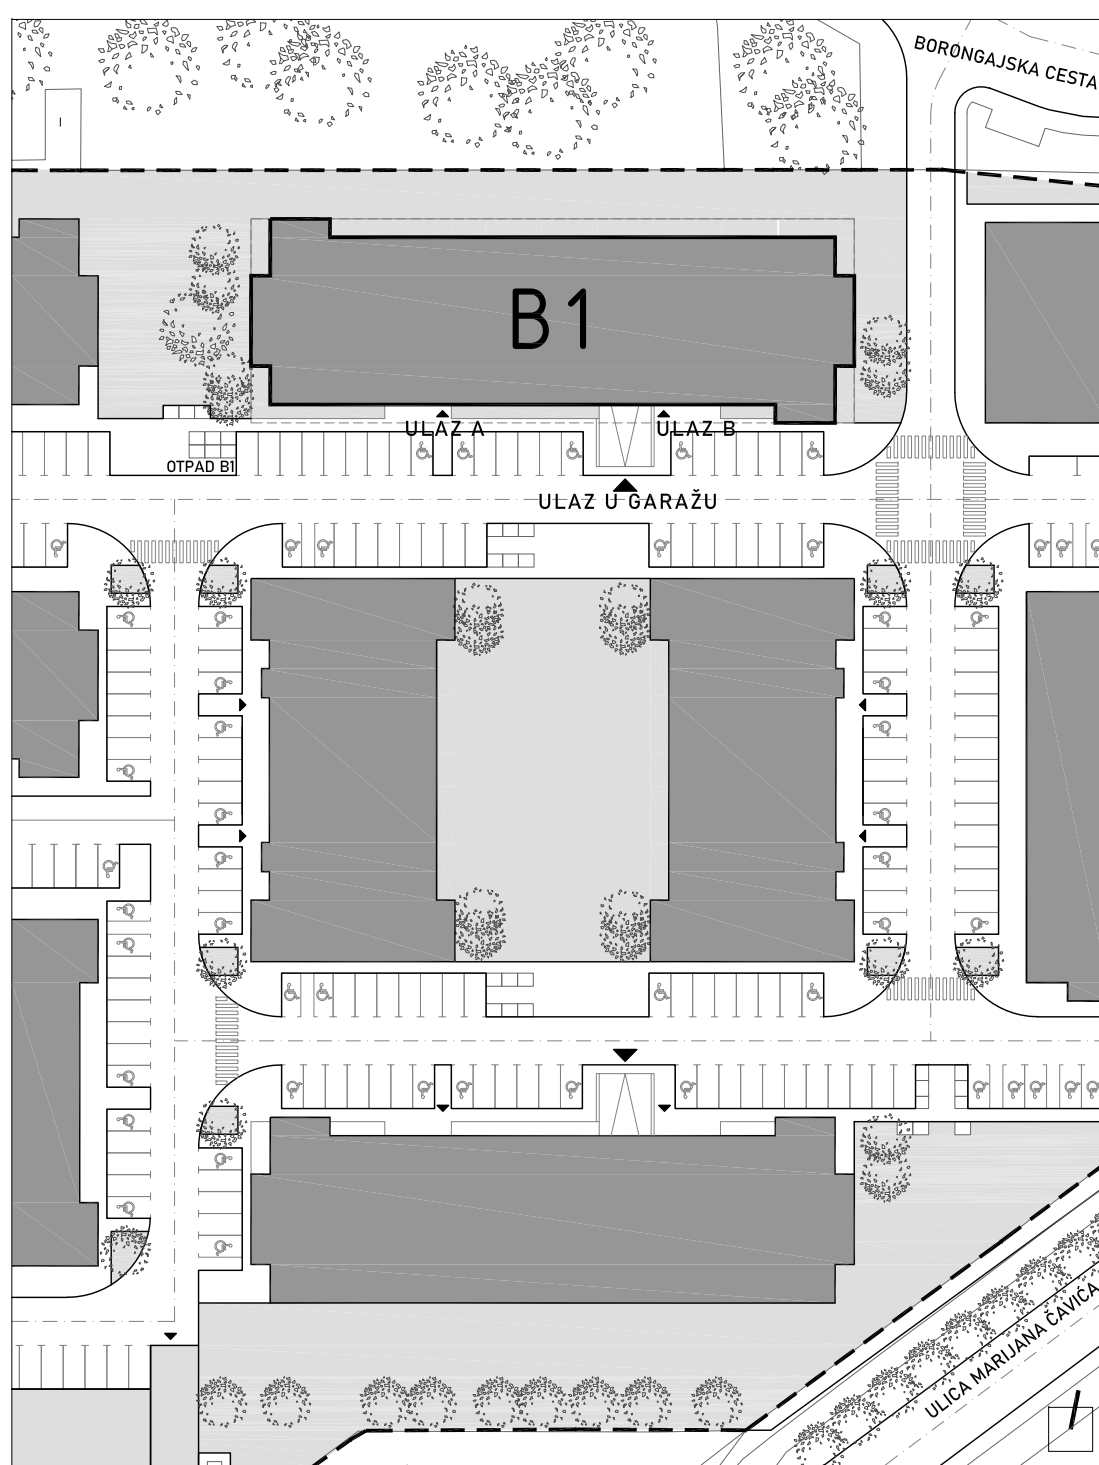

STAMBENA ZGRADA B1

LOKACIJA: ULICA MARIJANA ČAVIČA / BORONGAJSKA CESTA, ZAGREB

STAN B-60

6. KAT - dvosoban

1. hodnik	6,71 m ²
2. kuhinja	7,37 m ²
3. blag.+dn.boravak	17,86 m ²
4. kupaonica	4,94 m ²
5. spavaća soba	12,40 m ²
6. loggia 12,15x0,75	9,11 m ²

58,39 m²

POLOŽAJ STANA NA PROČELJU južno pročelje

POLOŽAJ STANA U ZGRADI 6. kat