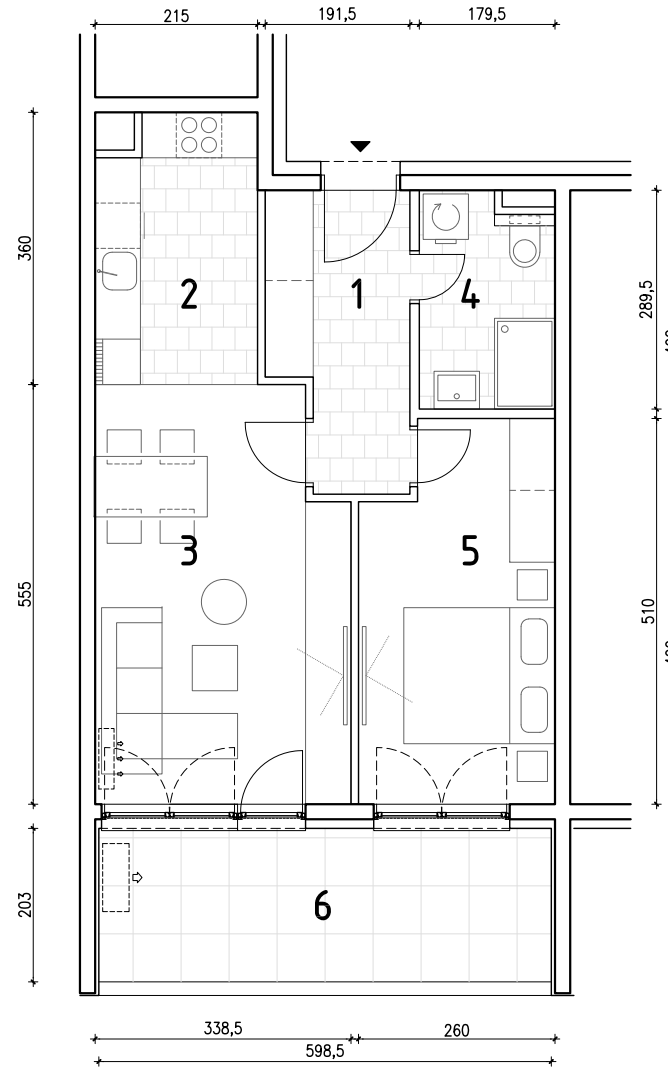

STAMBENA ZGRADA B1

LOKACIJA: ULICA MARIJANA ČAVIČA / BORONGAJSKA CESTA, ZAGREB

STAN B-60

6. KAT - dvosoban

1. hodnik	6,71 m ²
2. kuhinja	7,37 m ²
3. blag.+dn.boravak	17,86 m ²
4. kupaonica	4,94 m ²
5. spavaća soba	12,40 m ²
6. loggia 12,15x0,75	9,11 m ²

58,39 m²

POLOŽAJ STANA NA PROČELJU južno pročelje

POLOŽAJ STANA U ZGRADI 6. kat