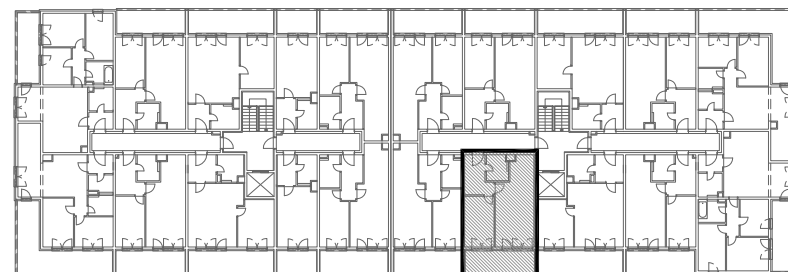

STAMBENA ZGRADA B1

LOKACIJA: ULICA MARIJANA ČAVIĆA / BORONGAJSKA CESTA, ZAGREB

STAN B-59

6. KAT - dvosoban

1. hodnik	7,34 m ²
2. kuhinja	4,77 m ²
3. blag.+dn.boravak	19,56 m ²
4. kupaonica	4,27 m ²
5. spavaća soba	11,70 m ²
6. loggia 12,38x0,75	9,29 m ²

56,93 m²

POLOŽAJ STANA NA PROČELJU

južno pročelje

POLOŽAJ STANA U ZGRADI
6. kat