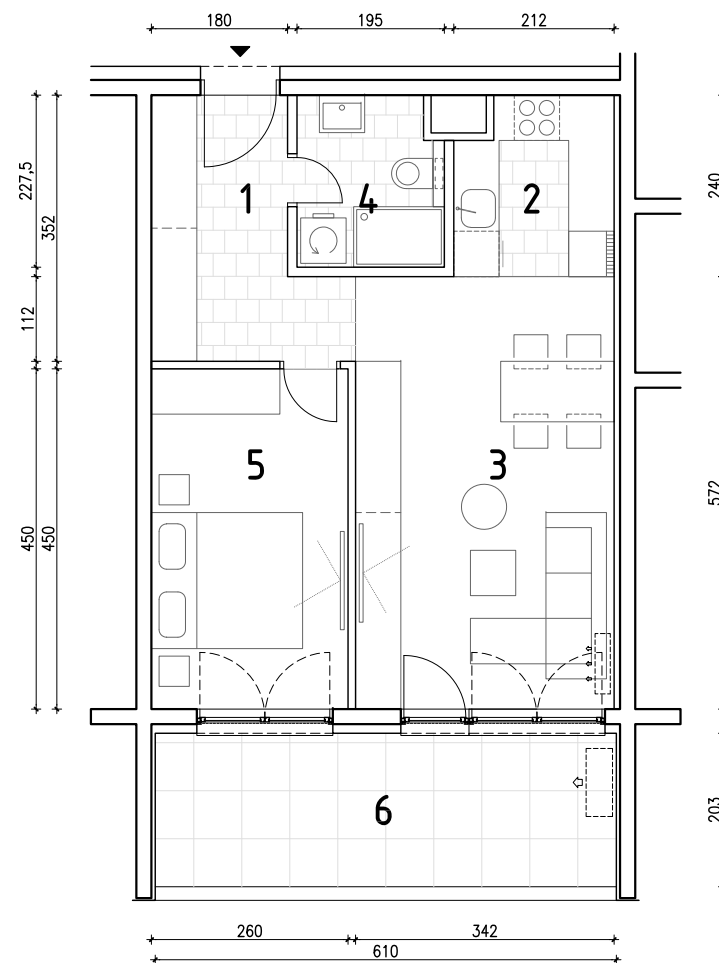

STAMBENA ZGRADA B1

LOKACIJA: ULICA MARIJANA ČAVIĆA / BORONGAJSKA CESTA, ZAGREB

STAN B-59

6. KAT - dvosoban

1. hodnik	7,34 m ²
2. kuhinja	4,77 m ²
3. blag.+dn.boravak	19,56 m ²
4. kupaonica	4,27 m ²
5. spavaća soba	11,70 m ²
6. loggia 12,38x0,75	9,29 m ²

56,93 m²

POLOŽAJ STANA NA PROČELJU

južno pročelje

POLOŽAJ STANA U ZGRADI
6. kat