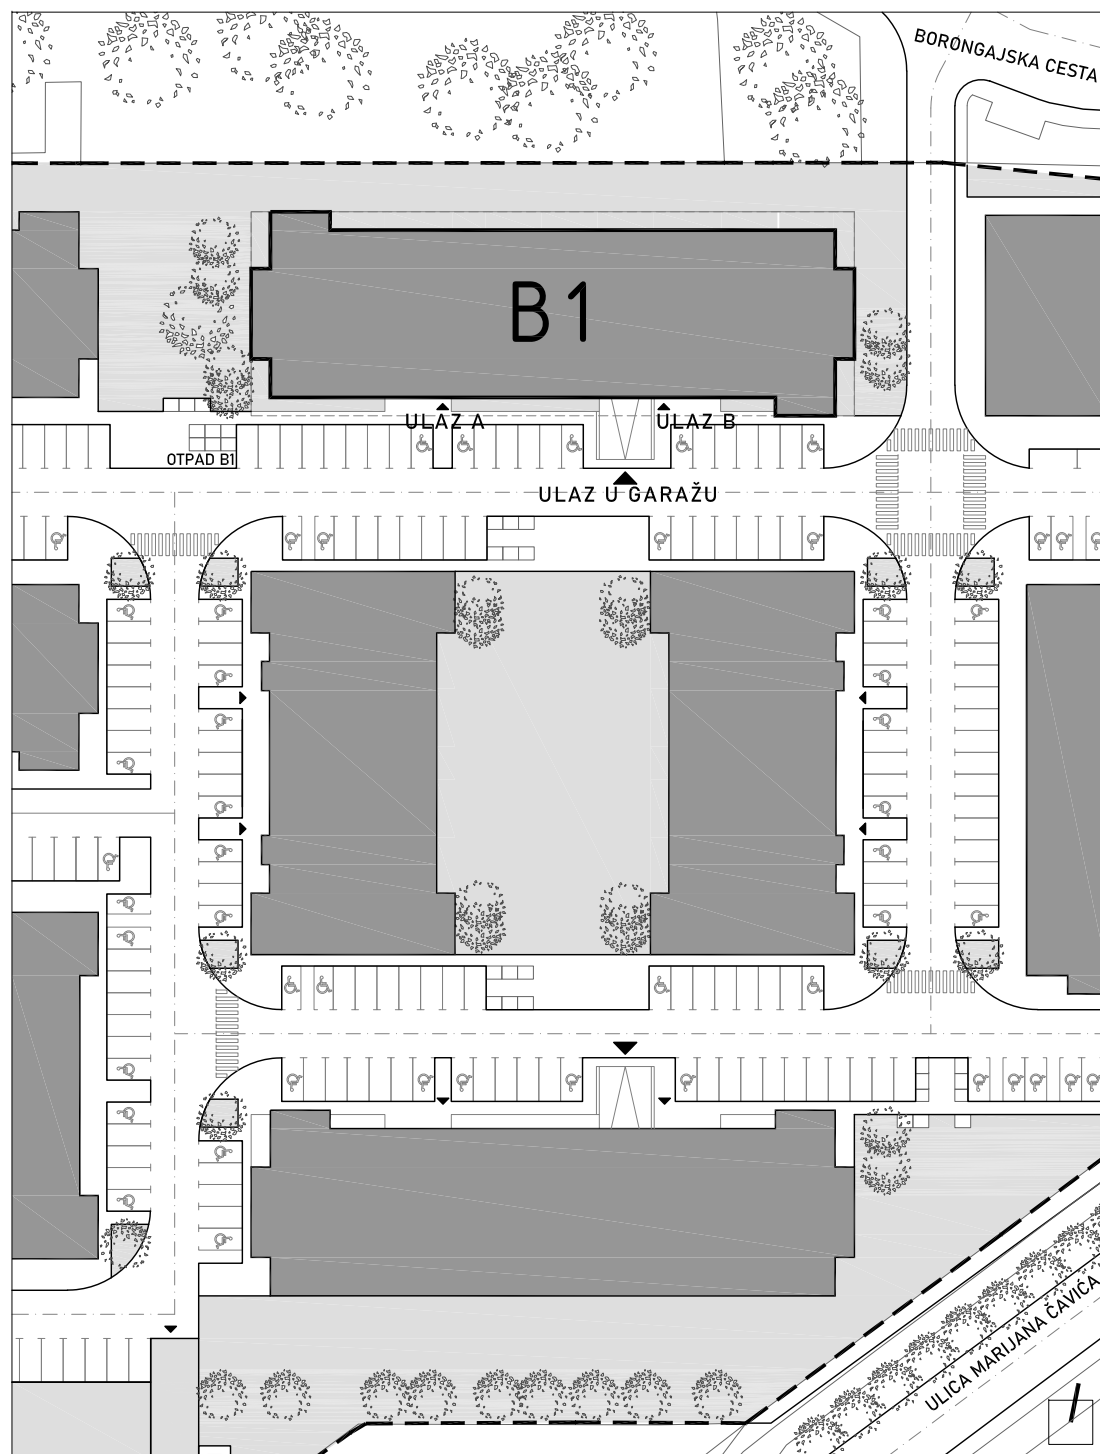

STAMBENA ZGRADA B1

LOKACIJA: ULICA MARIJANA ČAVIĆA / BORONGAJSKA CESTA, ZAGREB

STAN B-59

6. KAT - dvosoban

1. hodnik	7,34 m ²
2. kuhinja	4,77 m ²
3. blag.+dn.boravak	19,56 m ²
4. kupaonica	4,27 m ²
5. spavaća soba	11,70 m ²
6. loggia 12,38x0,75	9,29 m ²

56,93 m²

POLOŽAJ STANA NA PROČELJU

južno pročelje

POLOŽAJ STANA U ZGRADI
6. kat