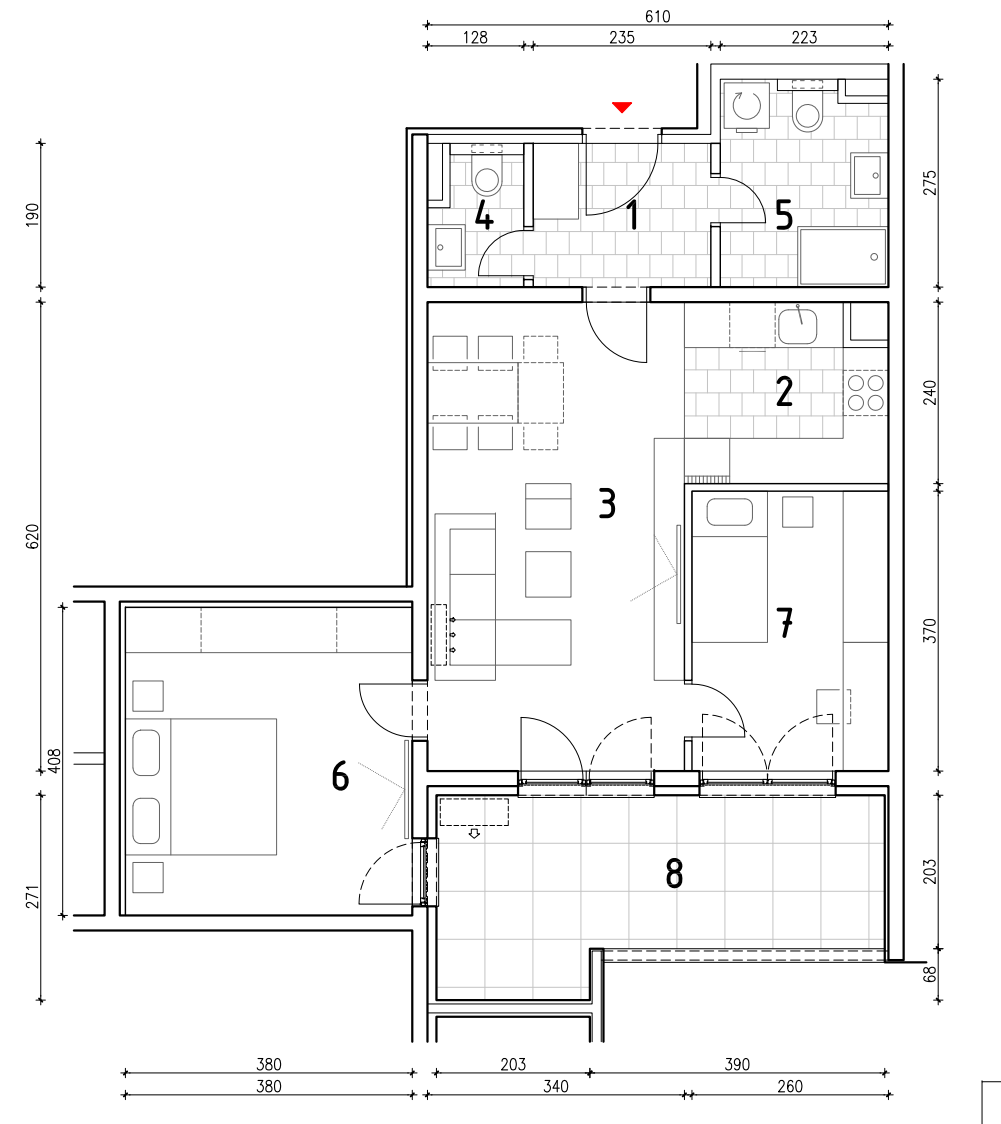

STAMBENO - POSLOVNA ZGRADA A2

LOKACIJA: ULICA MARIJANA ČAVIĆA / BORONGAJSKA CESTA, ZAGREB

STAN B-98

7. KAT - trosoban

1. hodnik	4,46 m ²
2. kuhinja	6,12 m ²
3. blag.+dn.boravak	21,08 m ²
4. wc	2,17 m ²
5. kupaonica	5,90 m ²
6. spavaća soba 1	16,06 m ²
7. spavaća soba 2	9,62 m ²
8. loggia 13,42x0,75	10,07 m ²

75,48 m²

POLOŽAJ STANA NA PROČELJU

južno pročelje

POLOŽAJ STANA U ZGRADI
7. kat