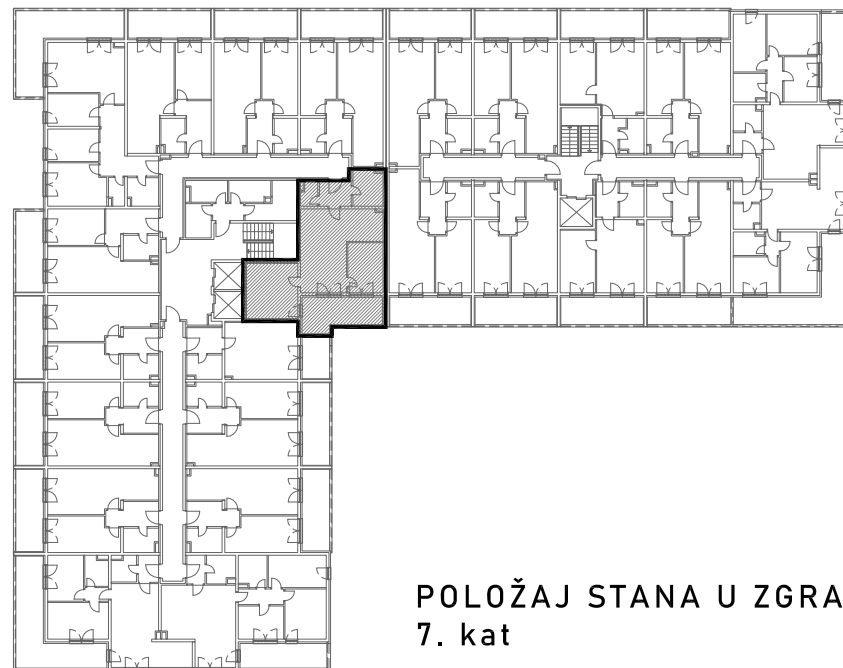

STAMBENO - POSLOVNA ZGRADA A2

LOKACIJA: ULICA MARIJANA ČAVIĆA / BORONGAJSKA CESTA, ZAGREB

STAN B-98

7. KAT - trosoban

1. hodnik	4,46 m ²
2. kuhinja	6,12 m ²
3. blag.+dn.boravak	21,08 m ²
4. wc	2,17 m ²
5. kupaonica	5,90 m ²
6. spavaća soba 1	16,06 m ²
7. spavaća soba 2	9,62 m ²
8. loggia 13,42x0,75	10,07 m ²

75,48 m²

POLOŽAJ STANA NA PROČELJU

južno pročelje

POLOŽAJ STANA U ZGRADI
7. kat