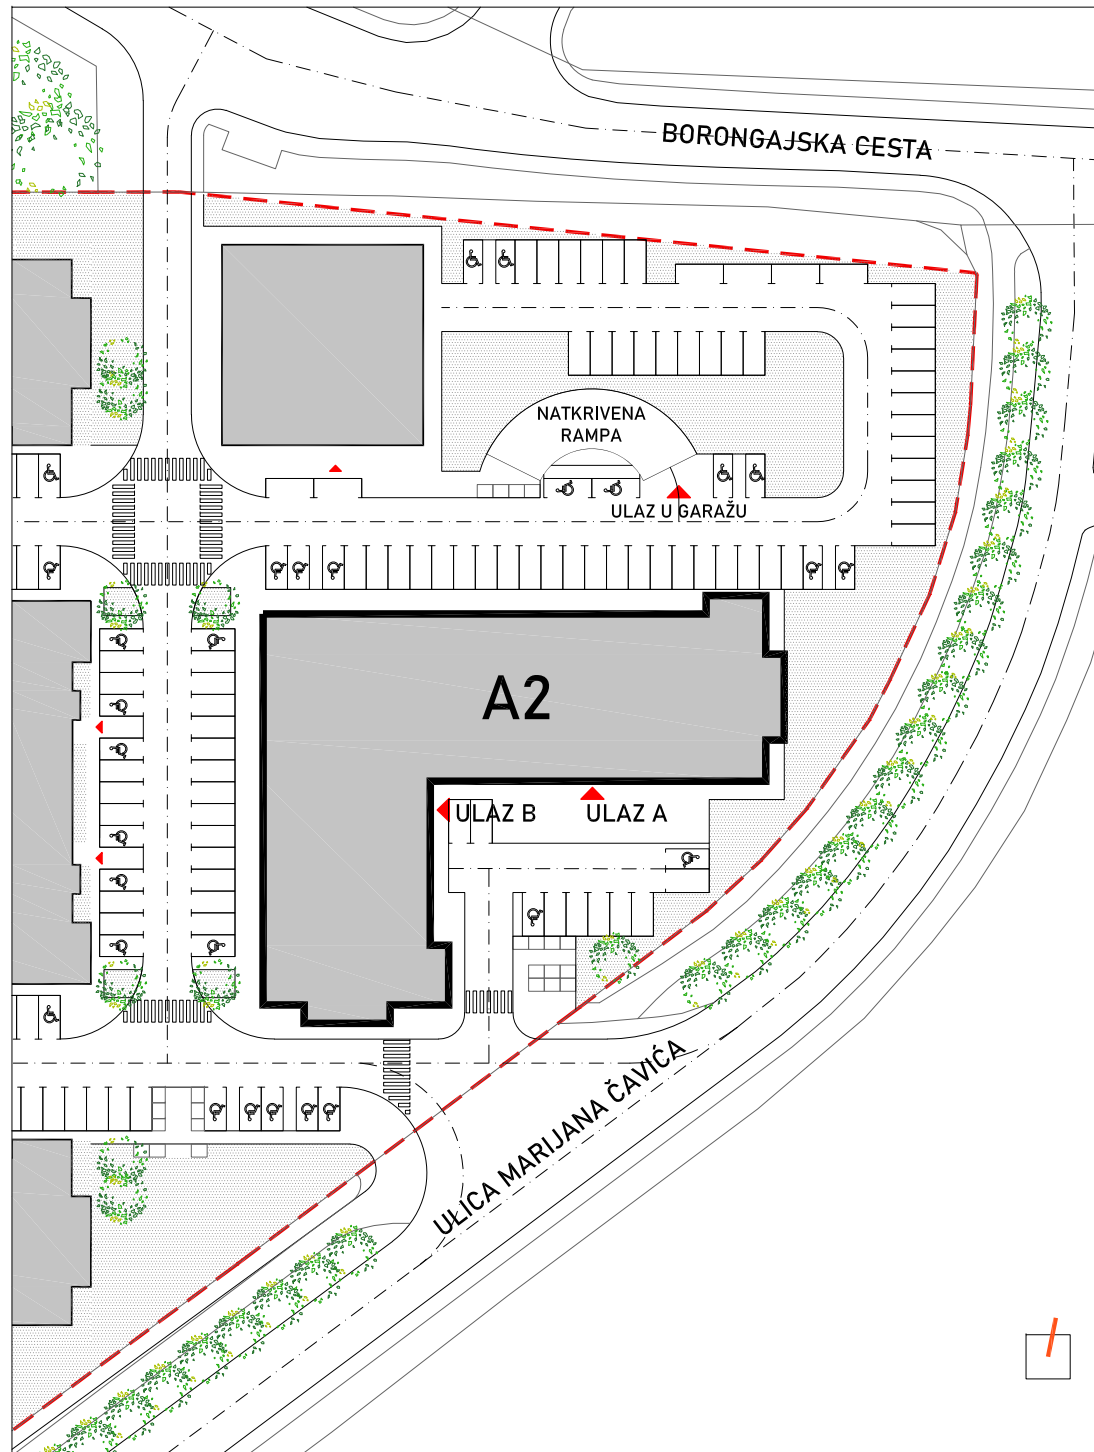

STAMBENO - POSLOVNA ZGRADA A2

LOKACIJA: ULICA MARIJANA ČAVIĆA / BORONGAJSKA CESTA, ZAGREB

STAN B-98

7. KAT - trosoban

1. hodnik	4,46 m ²
2. kuhinja	6,12 m ²
3. blag.+dn.boravak	21,08 m ²
4. wc	2,17 m ²
5. kupaonica	5,90 m ²
6. spavaća soba 1	16,06 m ²
7. spavaća soba 2	9,62 m ²
8. loggia 13,42x0,75	10,07 m ²

75,48 m²

POLOŽAJ STANA NA PROČELJU

južno pročelje

POLOŽAJ STANA U ZGRADI
7. kat