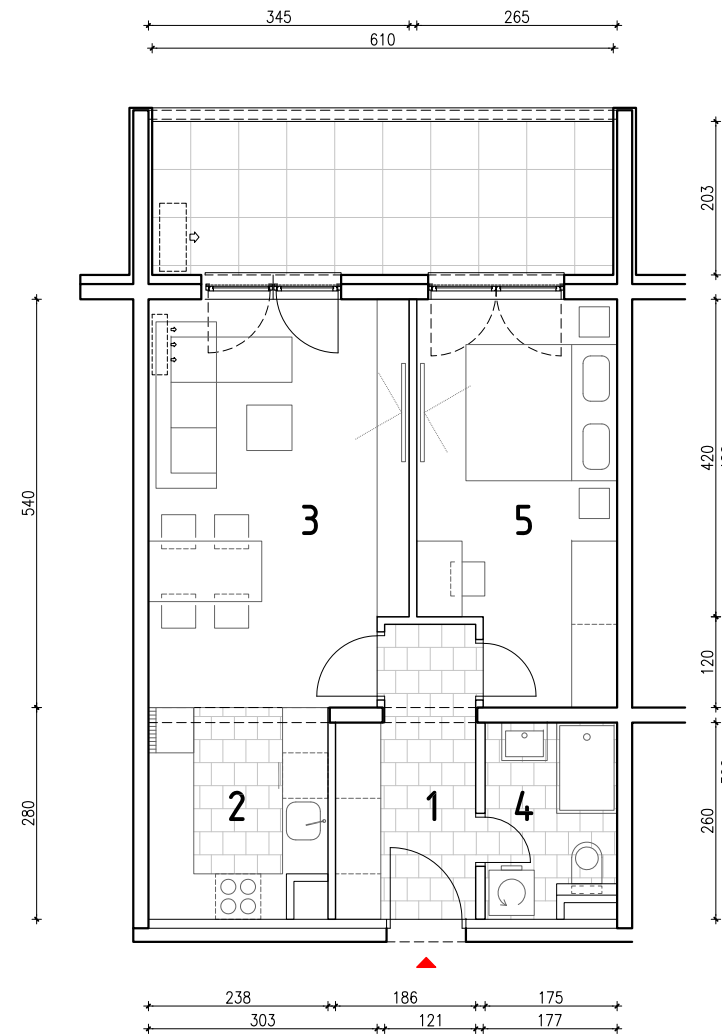

STAMBENO - POSLOVNA ZGRADA A2

LOKACIJA: ULICA MARIJANA ČAVIĆA / BORONGAJSKA CESTA, ZAGREB

STAN B-96

7. KAT - dvosoban

1. hodnik	6,39 m ²
2. kuhinja	6,32 m ²
3. blag.+dn.boravak	18,12 m ²
4. kupaonica	4,28 m ²
5. spavaća soba	13,25 m ²
8. loggia 12,38x0,75	9,29 m ²

57,65 m²

POLOŽAJ STANA U ZGRADI
7. kat

POLOŽAJ STANA NA PROČELJU
sjeverno pročelje