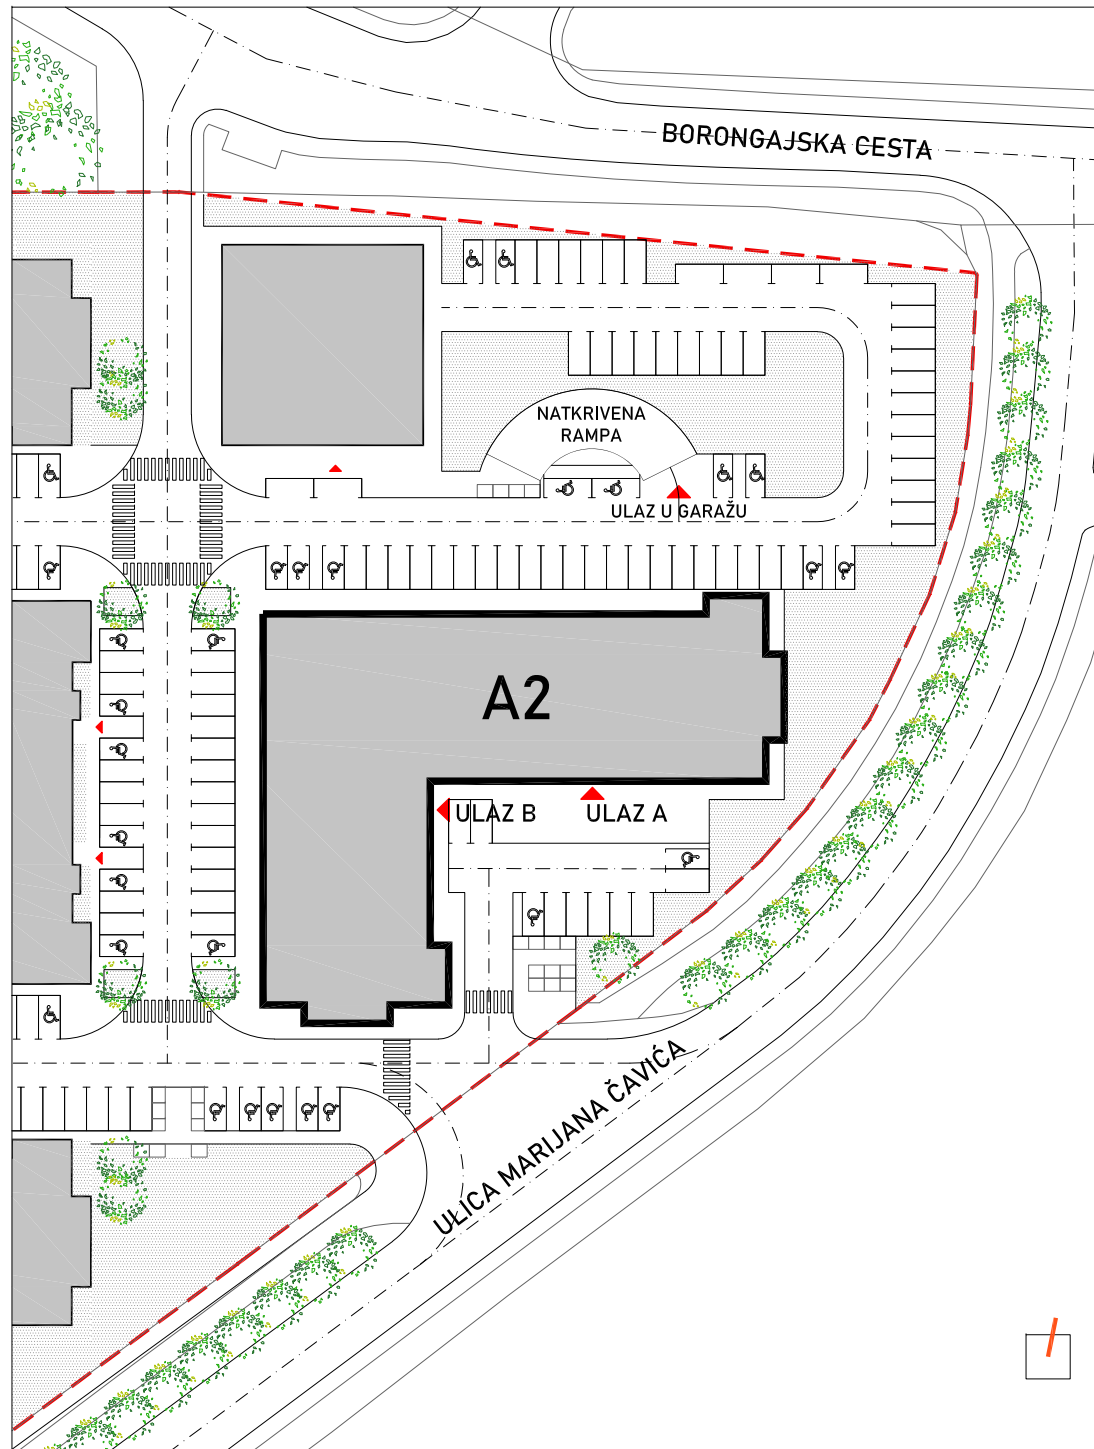

STAMBENO - POSLOVNA ZGRADA A2

LOKACIJA: ULICA MARIJANA ČAVIĆA / BORONGAJSKA CESTA, ZAGREB

STAN B-96

7. KAT - dvosoban

1. hodnik	6,39 m ²
2. kuhinja	6,32 m ²
3. blag.+dn.boravak	18,12 m ²
4. kupaonica	4,28 m ²
5. spavaća soba	13,25 m ²
8. loggia 12,38x0,75	9,29 m ²

57,65 m²

POLOŽAJ STANA U ZGRADI
7. kat

POLOŽAJ STANA NA PROČELJU
sjeverno pročelje