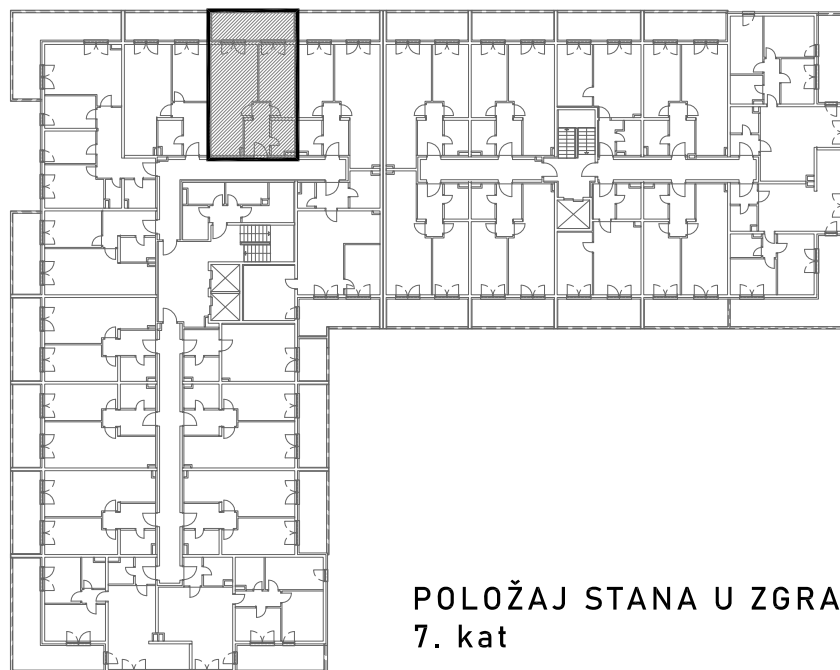

STAMBENO - POSLOVNA ZGRADA A2

LOKACIJA: ULICA MARIJANA ČAVIĆA / BORONGAJSKA CESTA, ZAGREB

STAN B-96

7. KAT - dvosoban

1. hodnik	6,39 m ²
2. kuhinja	6,32 m ²
3. blag.+dn.boravak	18,12 m ²
4. kupaonica	4,28 m ²
5. spavaća soba	13,25 m ²
8. loggia 12,38x0,75	9,29 m ²

57,65 m²

POLOŽAJ STANA U ZGRADI
7. kat

POLOŽAJ STANA NA PROČELJU
sjeverno pročelje