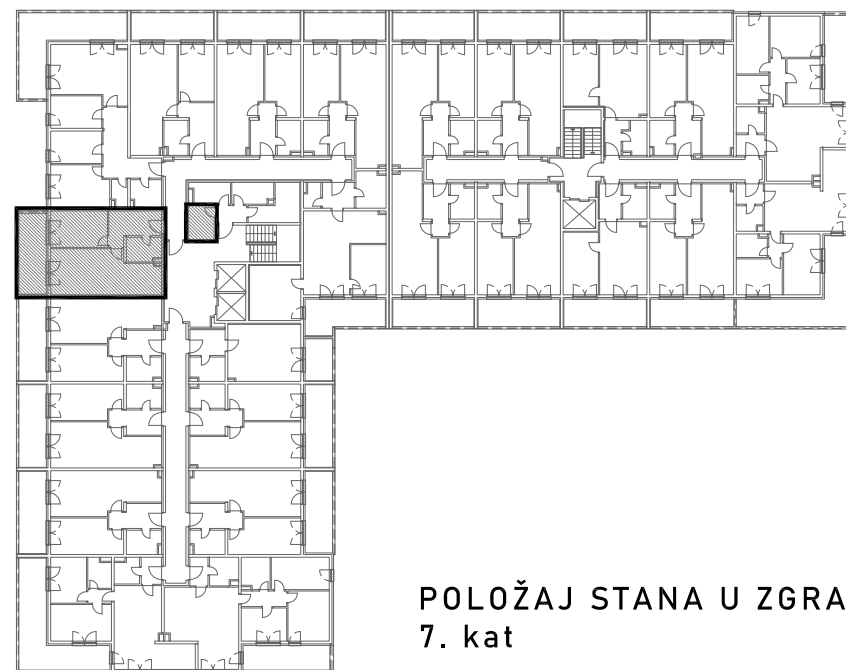

STAMBENO - POSLOVNA ZGRADA A2

LOKACIJA: ULICA MARIJANA ČAVIĆA / BORONGAJSKA CESTA, ZAGREB

STAN B-93

7. KAT - dvosoban

1. hodnik	8,08 m ²
2. kuhinja	6,25 m ²
3. blag.+dn.boravak	18,36 m ²
4. kupaonica	4,47 m ²
5. spavaća soba	11,34 m ²
6. natkr. balkon 12,12x0,50	6,06 m ²

54,56 m²

spremište 25 4,81x0,75 3,61 m²

58,17 m²

POLOŽAJ STANA NA PROČELJU

zapadno pročelje

SPREMIŠTE 25 - na istoj etaži

4,81x0,75=3,61m²

POLOŽAJ STANA U ZGRADI
7. kat