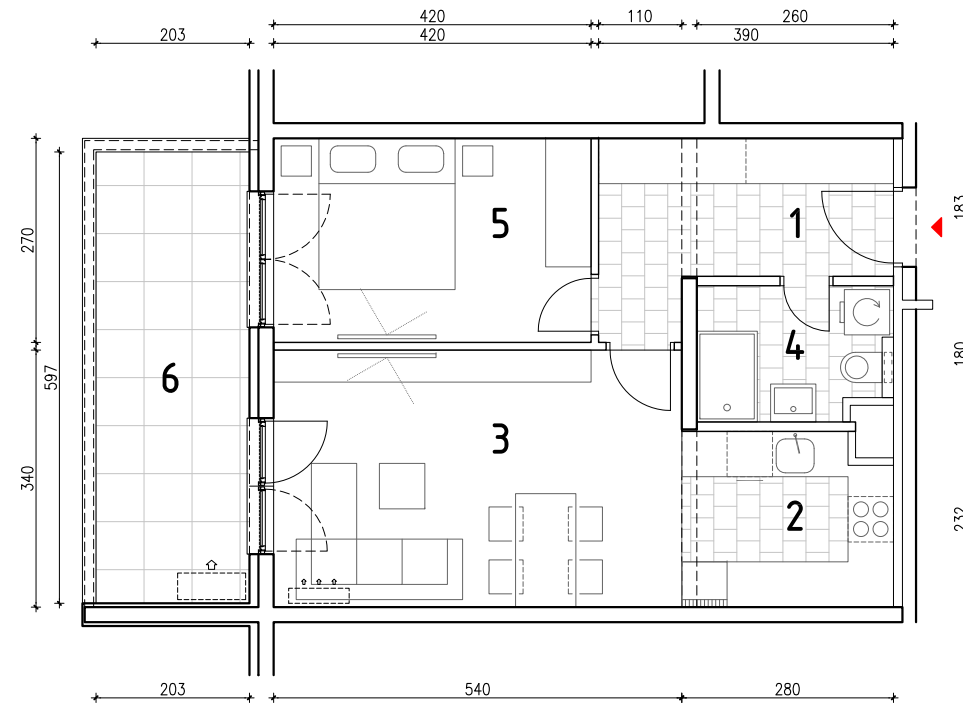

STAMBENO - POSLOVNA ZGRADA A2

LOKACIJA: ULICA MARIJANA ČAVIĆA / BORONGAJSKA CESTA, ZAGREB

STAN B-93

7. KAT - dvosoban

1. hodnik	8,08 m ²
2. kuhinja	6,25 m ²
3. blag.+dn.boravak	18,36 m ²
4. kupaonica	4,47 m ²
5. spavaća soba	11,34 m ²
6. natkr. balkon 12,12x0,50	6,06 m ²

54,56 m²

spremište 25 4,81x0,75 3,61 m²

58,17 m²

POLOŽAJ STANA NA PROČELJU

zapadno pročelje

SPREMIŠTE 25 - na istoj etaži

4,81x0,75=3,61m²

POLOŽAJ STANA U ZGRADI
7. kat