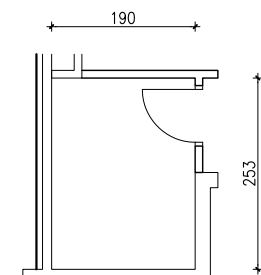

54,56 m²

spremište 25 4,81x0,75 3,61 m²

58,17 m²

POLOŽAJ STANA NA PROČELJU

zapadno pročelje

SPREMIŠTE 25 - na istoj etaži

4,81x0,75=3,61m²

POLOŽAJ STANA U ZGRADI
7. kat