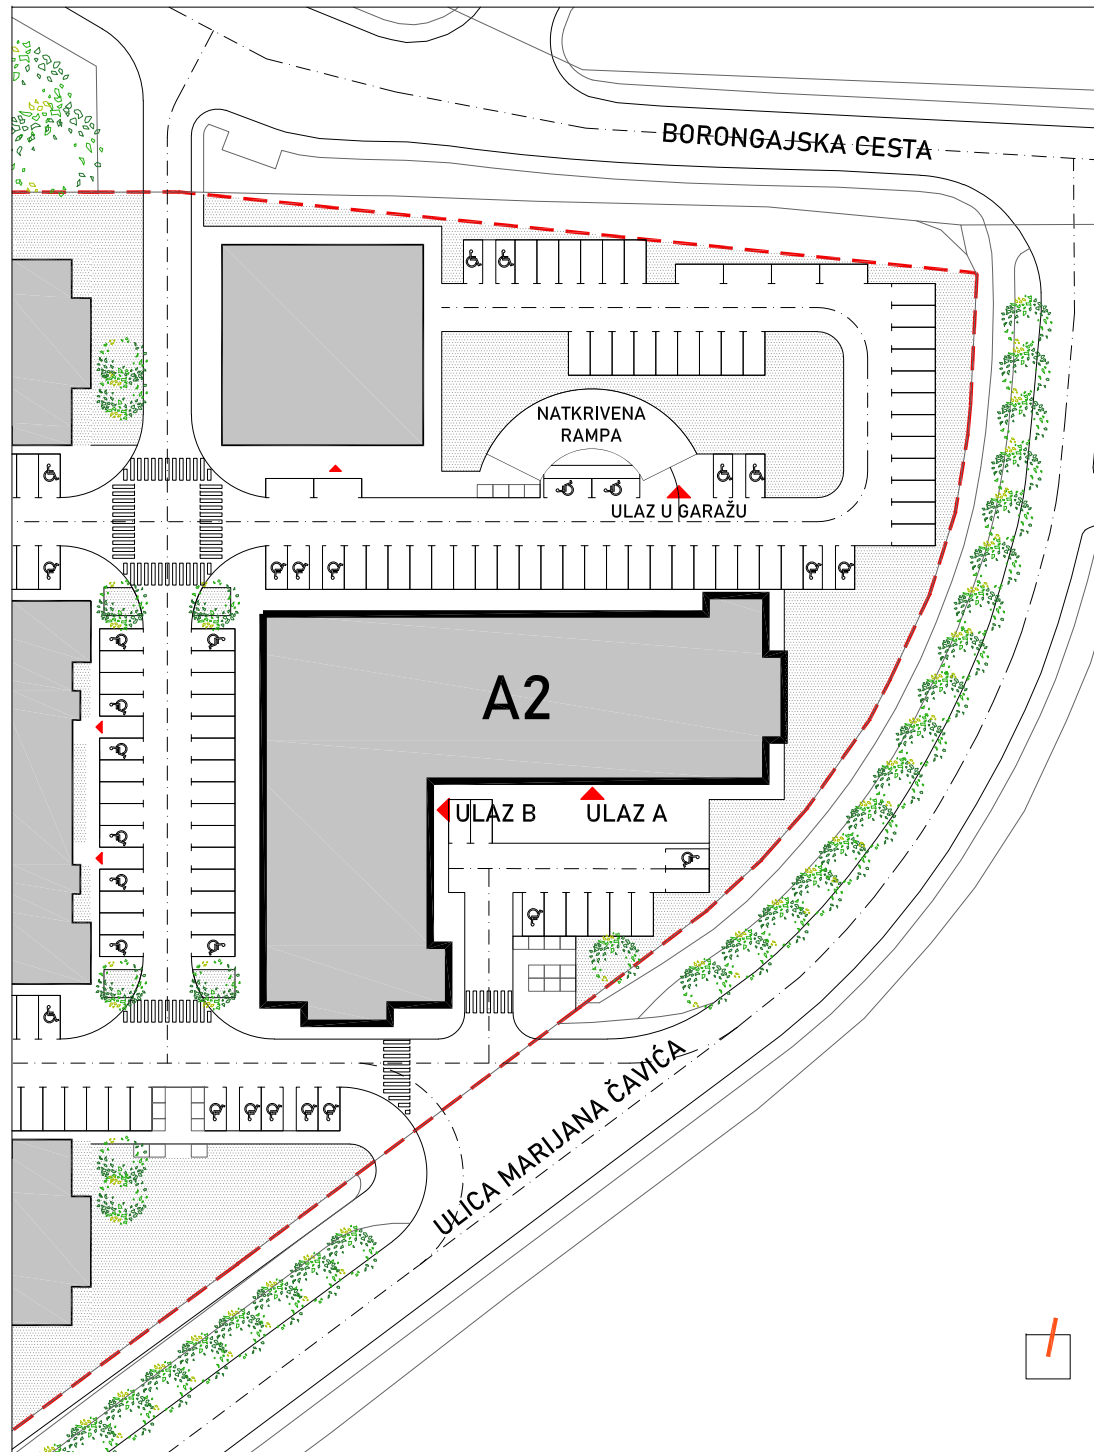

STAMBENO - POSLOVNA ZGRADA A2

LOKACIJA: ULICA MARIJANA ČAVIĆA / BORONGAJSKA CESTA, ZAGREB

STAN B-93

7. KAT - dvosoban

1. hodnik	8,08 m ²
2. kuhinja	6,25 m ²
3. blag.+dn.boravak	18,36 m ²
4. kupaonica	4,47 m ²
5. spavaća soba	11,34 m ²
6. natkr. balkon 12,12x0,50	6,06 m ²

54,56 m²

spremište 25 4,81x0,75 3,61 m²

58,17 m²

POLOŽAJ STANA NA PROČELJU

zapadno pročelje

SPREMIŠTE 25 - na istoj etaži

4,81x0,75=3,61m²

POLOŽAJ STANA U ZGRADI
7. kat