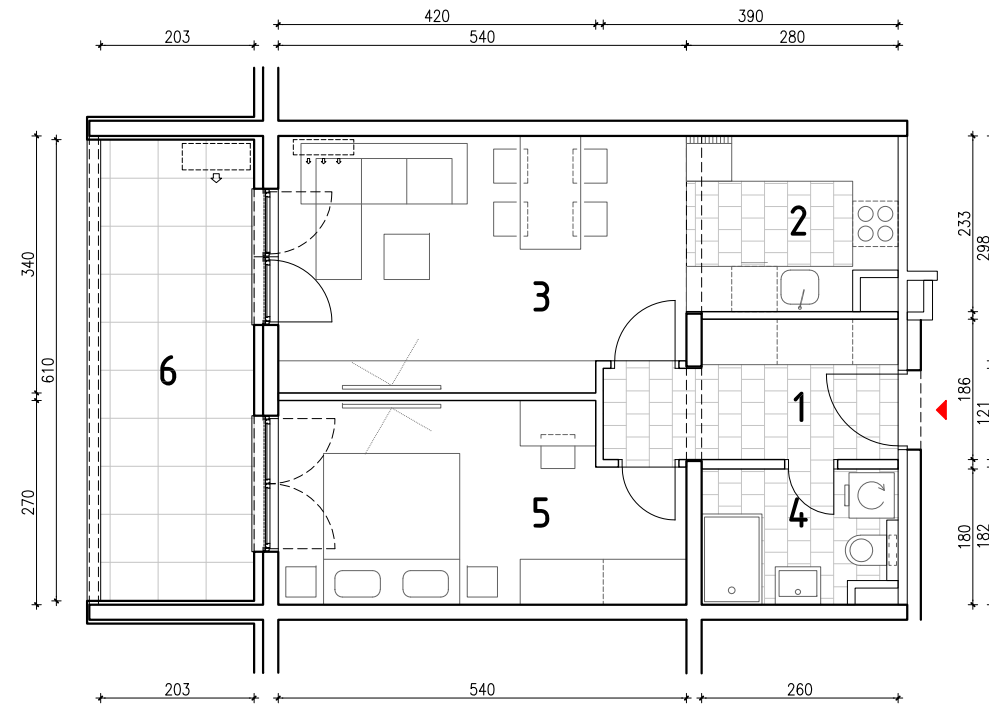

STAMBENO - POSLOVNA ZGRADA A2

LOKACIJA: ULICA MARIJANA ČAVIĆA / BORONGAJSKA CESTA, ZAGREB

STAN B-92

7. KAT - dvosoban

1. hodnik	6,39 m ²
2. kuhinja	6,18 m ²
3. blag.+dn.boravak	17,85 m ²
4. kupaonica	4,45 m ²
5. spavaća soba	13,52 m ²
6. loggia 12,38x0,75	9,29 m ²

57,68 m²

POLOŽAJ STANA NA PROČELJU

zapadno pročelje

POLOŽAJ STANA U ZGRADI
7. kat