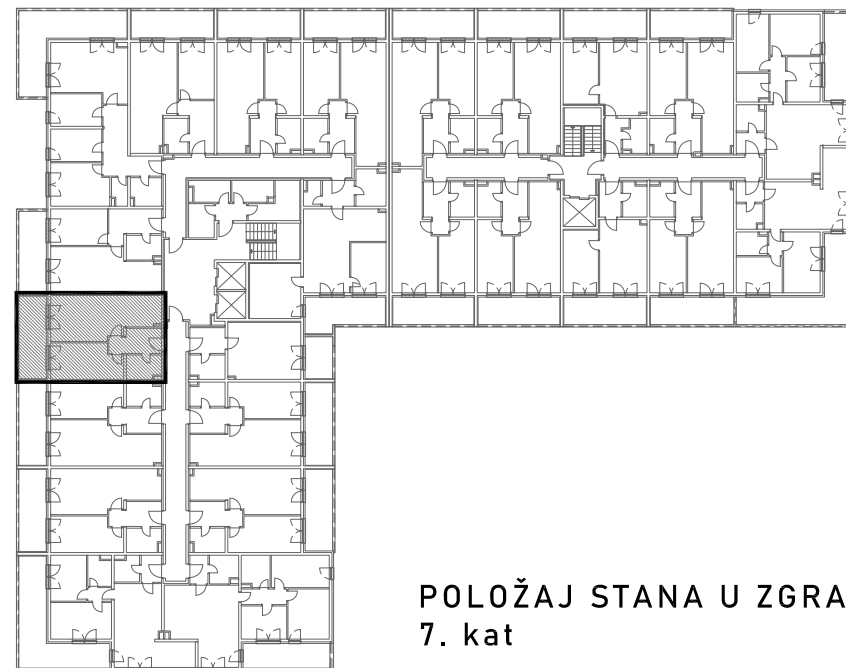

STAMBENO - POSLOVNA ZGRADA A2

LOKACIJA: ULICA MARIJANA ČAVIĆA / BORONGAJSKA CESTA, ZAGREB

STAN B-92

7. KAT - dvosoban

1. hodnik	6,39 m ²
2. kuhinja	6,18 m ²
3. blag.+dn.boravak	17,85 m ²
4. kupaonica	4,45 m ²
5. spavaća soba	13,52 m ²
6. loggia 12,38x0,75	9,29 m ²

57,68 m²

POLOŽAJ STANA NA PROČELJU

zapadno pročelje

POLOŽAJ STANA U ZGRADI
7. kat