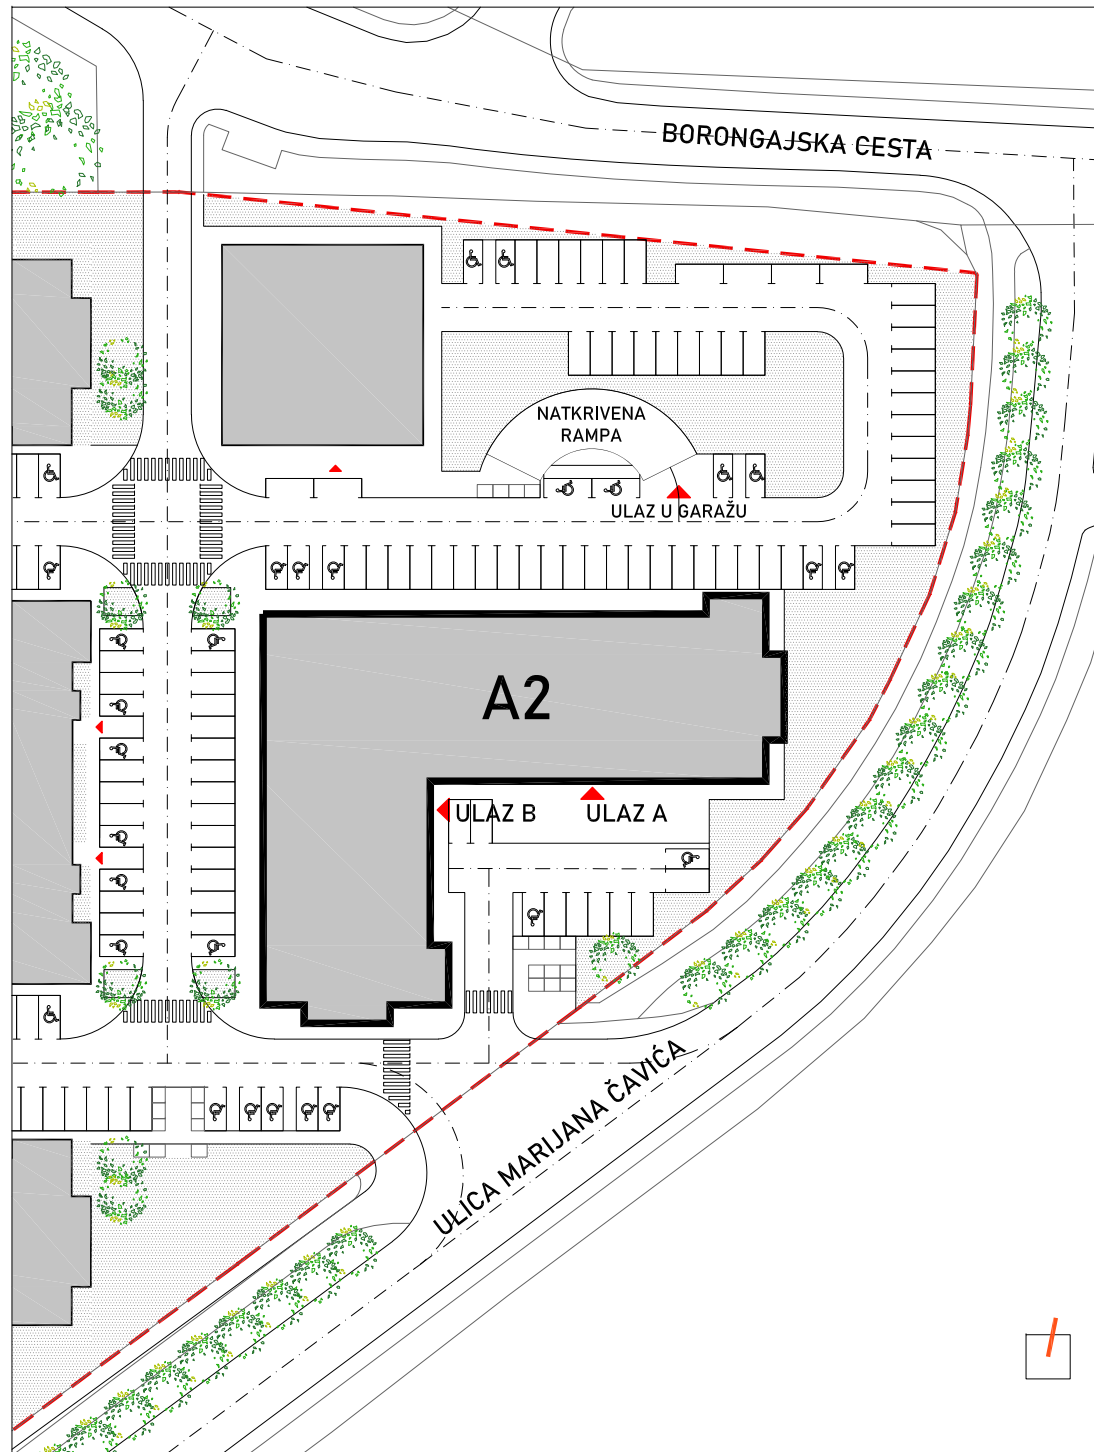

STAMBENO - POSLOVNA ZGRADA A2

LOKACIJA: ULICA MARIJANA ČAVIĆA / BORONGAJSKA CESTA, ZAGREB

STAN B-92

7. KAT - dvosoban

1. hodnik	6,39 m ²
2. kuhinja	6,18 m ²
3. blag.+dn.boravak	17,85 m ²
4. kupaonica	4,45 m ²
5. spavaća soba	13,52 m ²
6. loggia 12,38x0,75	9,29 m ²

57,68 m²

POLOŽAJ STANA NA PROČELJU

zapadno pročelje

POLOŽAJ STANA U ZGRADI
7. kat