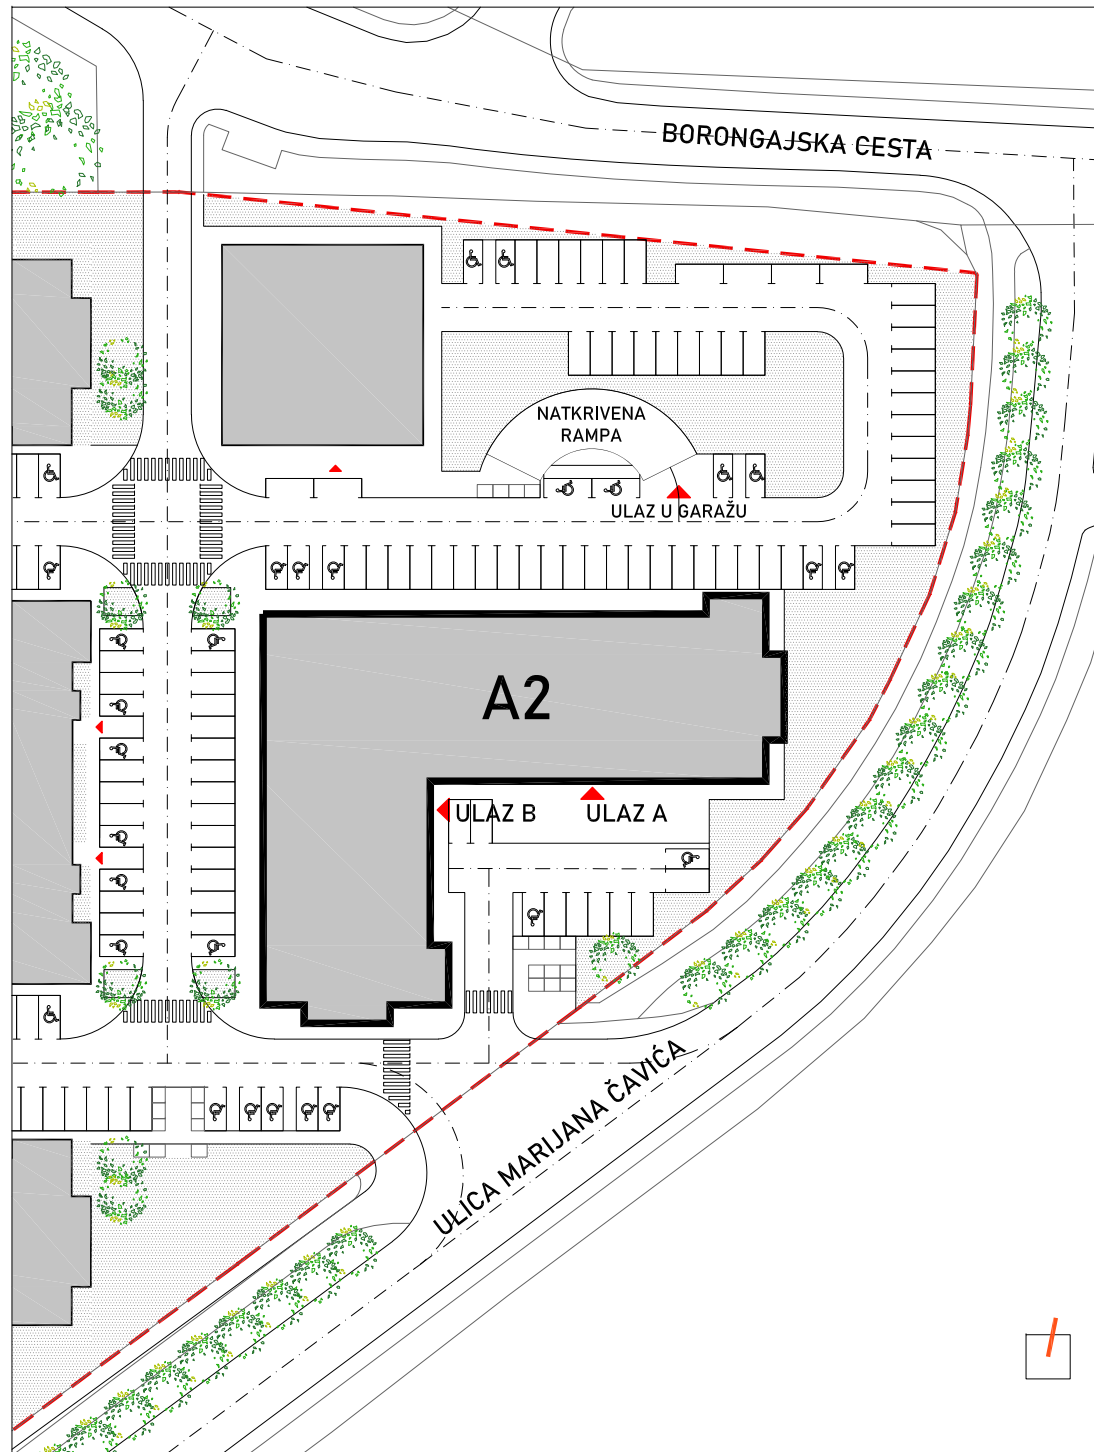

STAMBENO - POSLOVNA ZGRADA A2

LOKACIJA: ULICA MARIJANA ČAVIĆA / BORONGAJSKA CESTA, ZAGREB

STAN B-90

7. KAT - dvosoban

1. hodnik	6,39 m ²
2. kuhinja	6,18 m ²
3. blag.+dn.boravak	17,85 m ²
4. kupaonica	4,41 m ²
5. spavaća soba	13,52 m ²
6. loggia 12,38x0,75	9,29 m ²

57,64 m²

POLOŽAJ STANA NA PROČELJU

zapadno pročelje

POLOŽAJ STANA U ZGRADI
7. kat