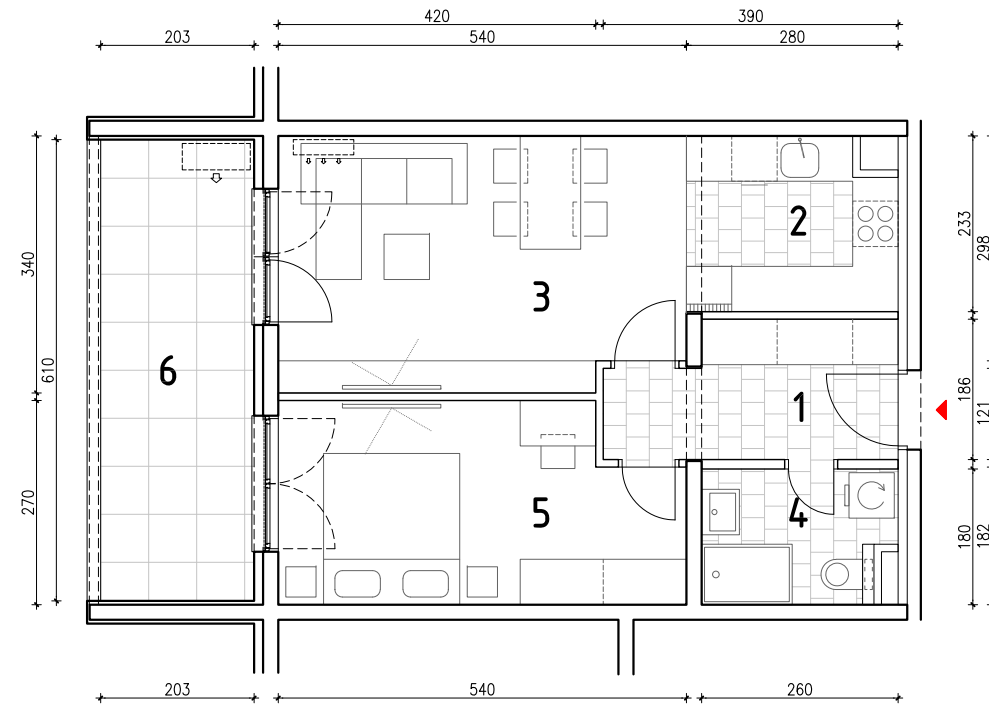

STAMBENO - POSLOVNA ZGRADA A2

LOKACIJA: ULICA MARIJANA ČAVIĆA / BORONGAJSKA CESTA, ZAGREB

STAN B-90

7. KAT - dvosoban

1. hodnik	6,39 m ²
2. kuhinja	6,18 m ²
3. blag.+dn.boravak	17,85 m ²
4. kupaonica	4,41 m ²
5. spavaća soba	13,52 m ²
6. loggia 12,38x0,75	9,29 m ²

57,64 m²

POLOŽAJ STANA NA PROČELJU

zapadno pročelje

POLOŽAJ STANA U ZGRADI
7. kat