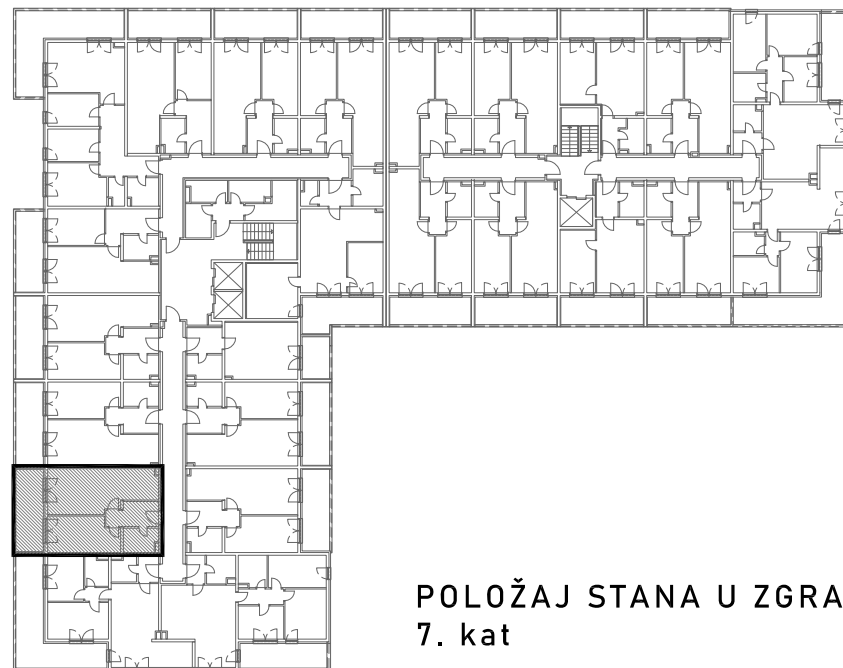

STAMBENO - POSLOVNA ZGRADA A2

LOKACIJA: ULICA MARIJANA ČAVIĆA / BORONGAJSKA CESTA, ZAGREB

STAN B-90

7. KAT - dvosoban

1. hodnik	6,39 m ²
2. kuhinja	6,18 m ²
3. blag.+dn.boravak	17,85 m ²
4. kupaonica	4,41 m ²
5. spavaća soba	13,52 m ²
6. loggia 12,38x0,75	9,29 m ²

57,64 m²

POLOŽAJ STANA NA PROČELJU

zapadno pročelje

POLOŽAJ STANA U ZGRADI
7. kat