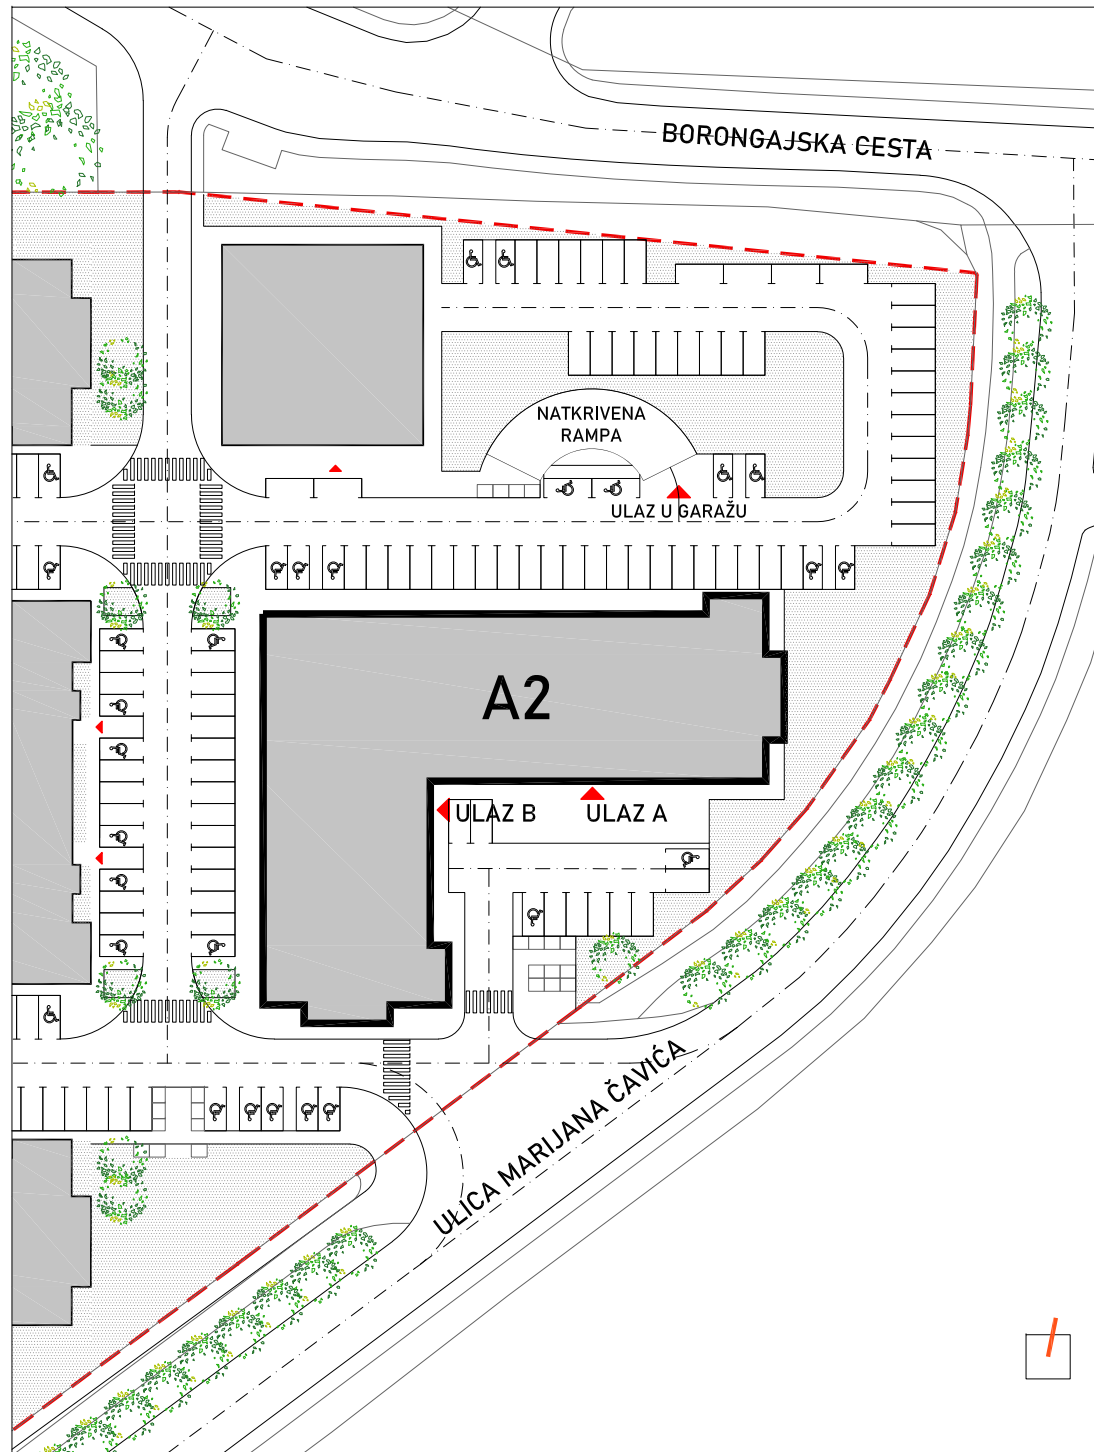

STAMBENO - POSLOVNA ZGRADA A2

LOKACIJA: ULICA MARIJANA ČAVIĆA / BORONGAJSKA CESTA, ZAGREB

STAN B-86

7. KAT - dvosoban

1. hodnik	6,39 m ²
2. kuhinja	6,18 m ²
3. blag.+dn.boravak	17,85 m ²
4. kupaonica	4,45 m ²
5. spavaća soba	13,52 m ²
6. loggia 12,38x0,75	9,29 m ²

57,68 m²

POLOŽAJ STANA NA PROČELJU

istočno pročelje

POLOŽAJ STANA U ZGRADI
7. kat