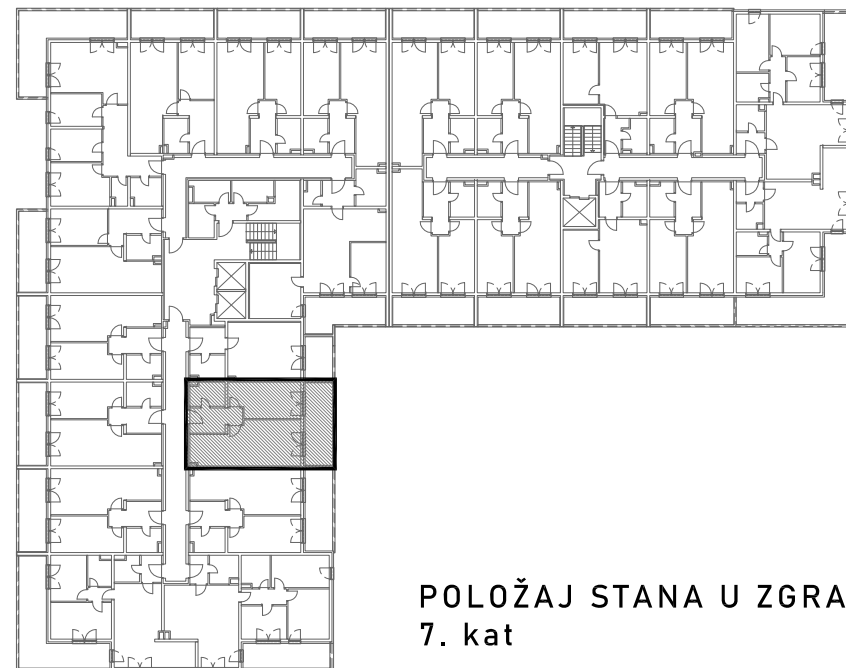

STAMBENO - POSLOVNA ZGRADA A2

LOKACIJA: ULICA MARIJANA ČAVIĆA / BORONGAJSKA CESTA, ZAGREB

STAN B-86

7. KAT - dvosoban

1. hodnik	6,39 m ²
2. kuhinja	6,18 m ²
3. blag.+dn.boravak	17,85 m ²
4. kupaonica	4,45 m ²
5. spavaća soba	13,52 m ²
6. loggia 12,38x0,75	9,29 m ²

57,68 m²

POLOŽAJ STANA NA PROČELJU

istočno pročelje

POLOŽAJ STANA U ZGRADI
7. kat