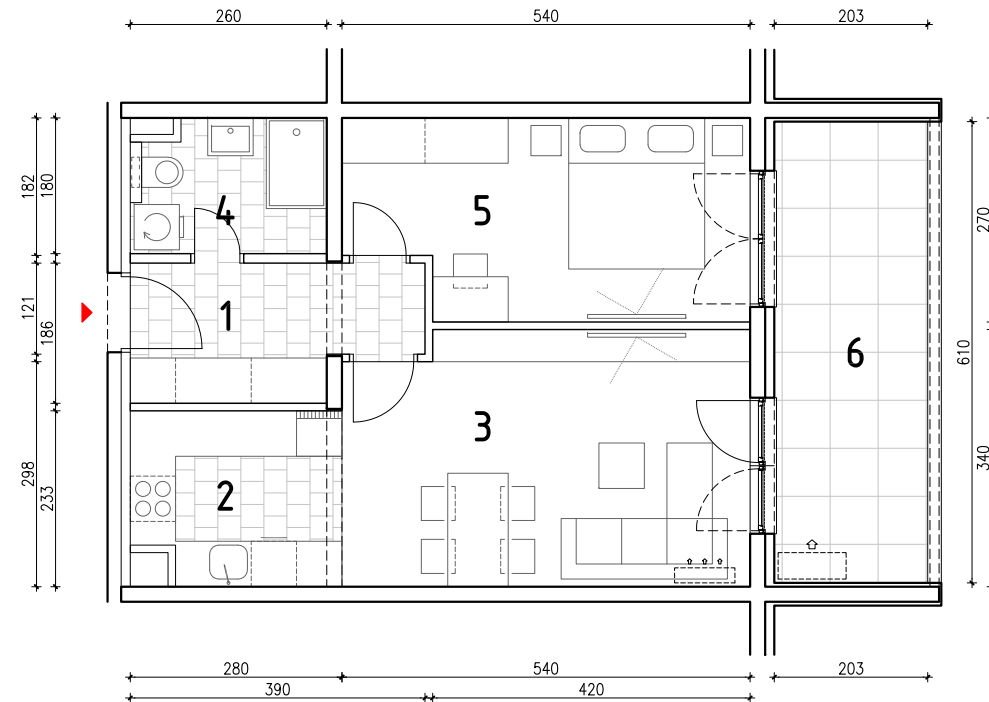

STAMBENO - POSLOVNA ZGRADA A2

LOKACIJA: ULICA MARIJANA ČAVIĆA / BORONGAJSKA CESTA, ZAGREB

STAN B-86

7. KAT - dvosoban

1. hodnik	6,39 m ²
2. kuhinja	6,18 m ²
3. blag.+dn.boravak	17,85 m ²
4. kupaonica	4,45 m ²
5. spavaća soba	13,52 m ²
6. loggia 12,38x0,75	9,29 m ²

57,68 m²

POLOŽAJ STANA NA PROČELJU

istočno pročelje

POLOŽAJ STANA U ZGRADI
7. kat