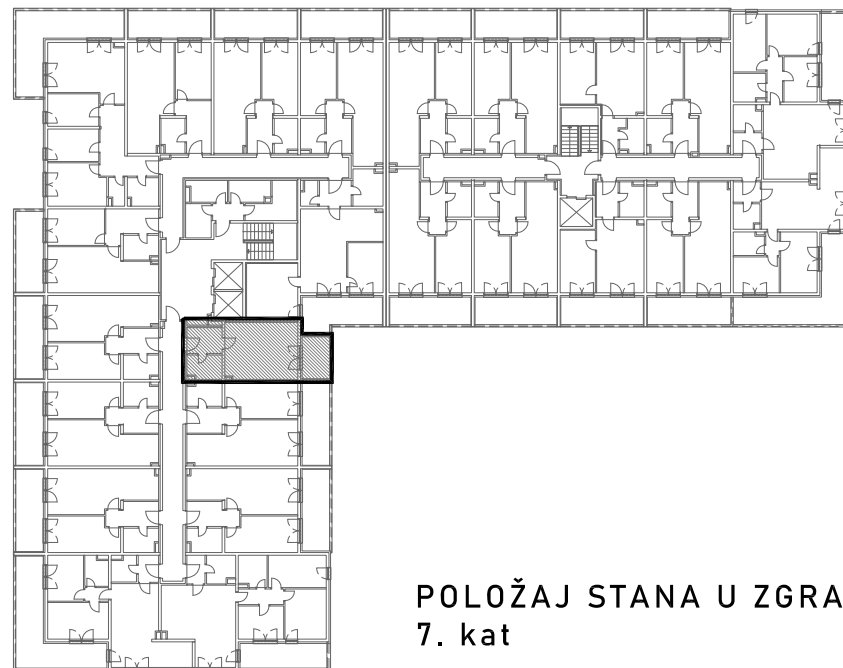

STAMBENO - POSLOVNA ZGRADA A2

LOKACIJA: ULICA MARIJANA ČAVIĆA / BORONGAJSKA CESTA, ZAGREB

STAN B-85

7. KAT - jednosoban

1. hodnik	5,97 m ²
2. kuh.+blag.+dn.boravak	22,43 m ²
3. kupaonica	4,45 m ²
4. loggia 6,29x0,75	4,72 m ²

37,57 m²

POLOŽAJ STANA U ZGRADI
7. kat

POLOŽAJ STANA NA PROČELJU

istočno pročelje