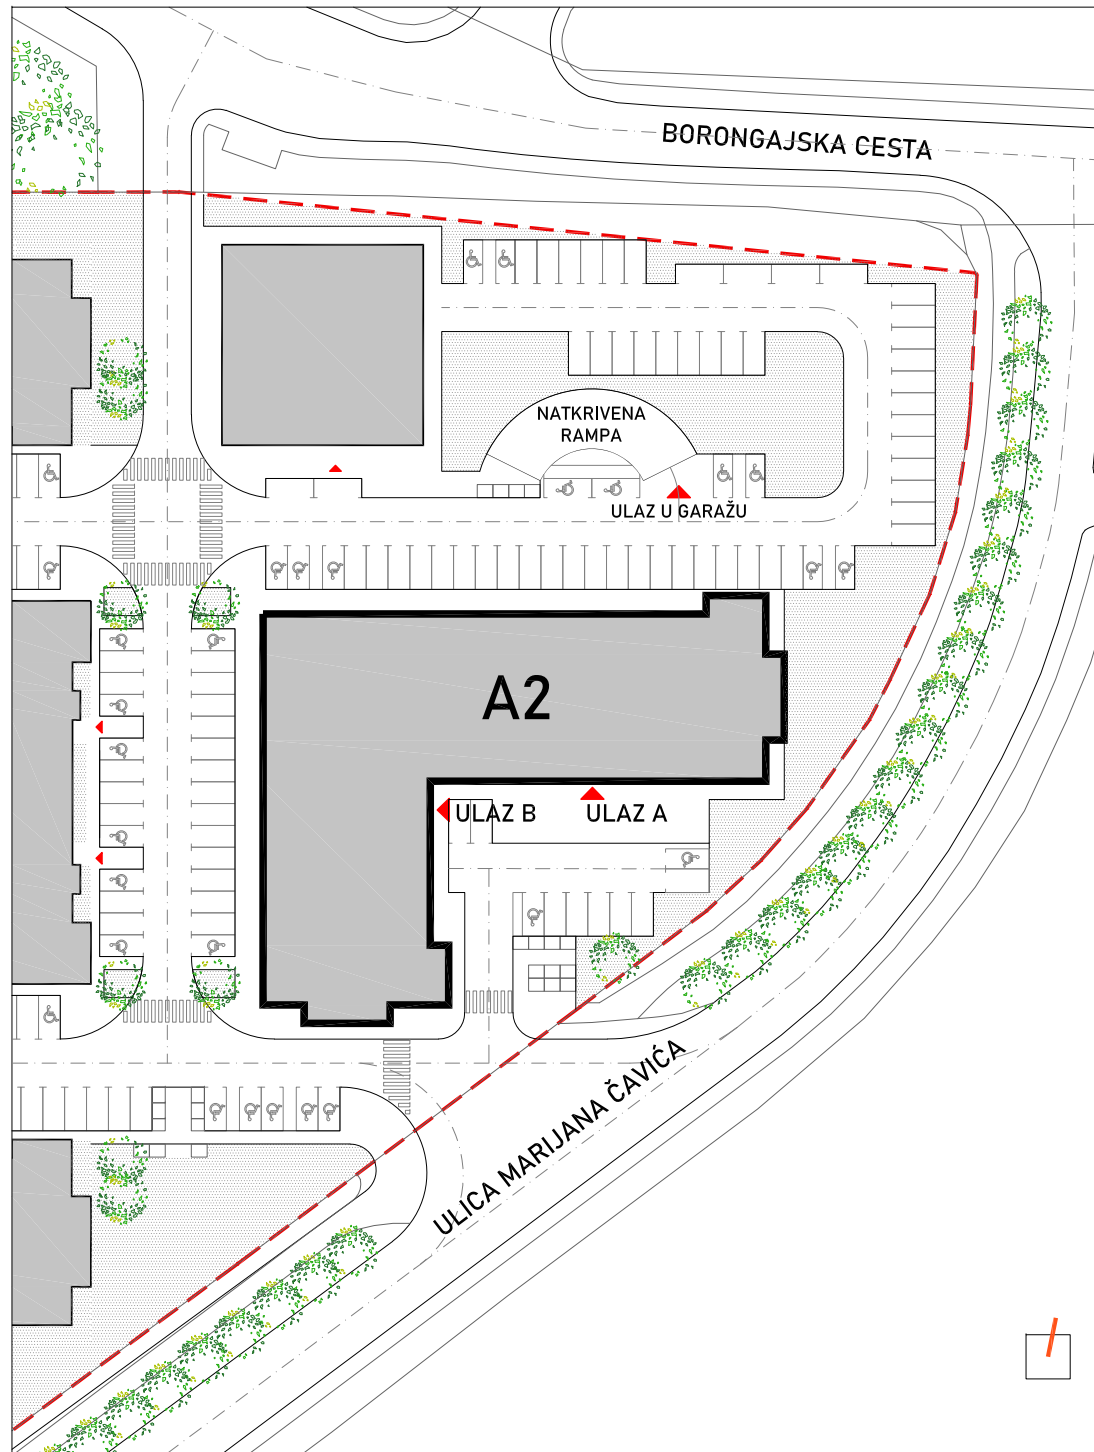

STAMBENO - POSLOVNA ZGRADA A2

LOKACIJA: ULICA MARIJANA ČAVIĆA / BORONGAJSKA CESTA, ZAGREB

STAN B-85

7. KAT - jednosoban

1. hodnik	5,97 m ²
2. kuh.+blag.+dn.boravak	22,43 m ²
3. kupaonica	4,45 m ²
4. loggia 6,29x0,75	4,72 m ²

37,57 m²

POLOŽAJ STANA U ZGRADI
7. kat

POLOŽAJ STANA NA PROČELJU

istočno pročelje