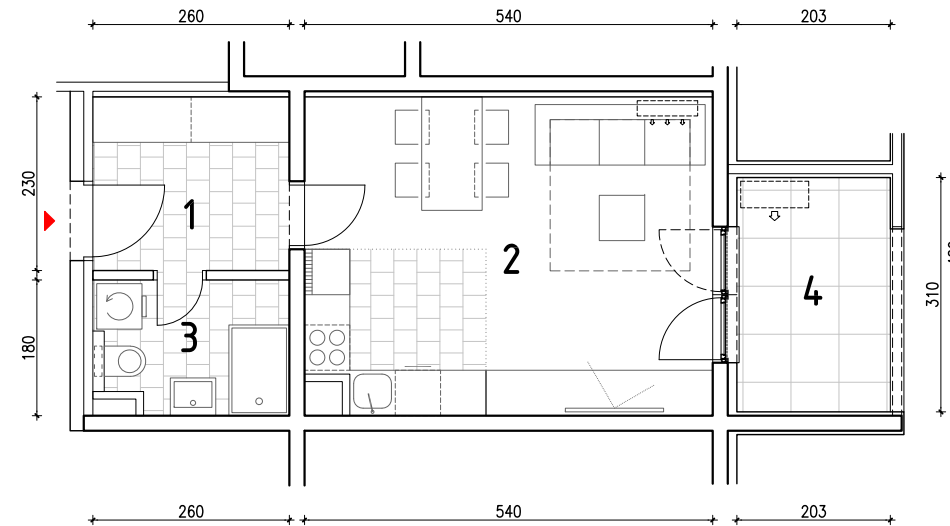

STAMBENO - POSLOVNA ZGRADA A2

LOKACIJA: ULICA MARIJANA ČAVIĆA / BORONGAJSKA CESTA, ZAGREB

STAN B-85

7. KAT - jednosoban

1. hodnik	5,97 m ²
2. kuh.+blag.+dn.boravak	22,43 m ²
3. kupaonica	4,45 m ²
4. loggia 6,29x0,75	4,72 m ²

37,57 m²

POLOŽAJ STANA U ZGRADI
7. kat

POLOŽAJ STANA NA PROČELJU

istočno pročelje