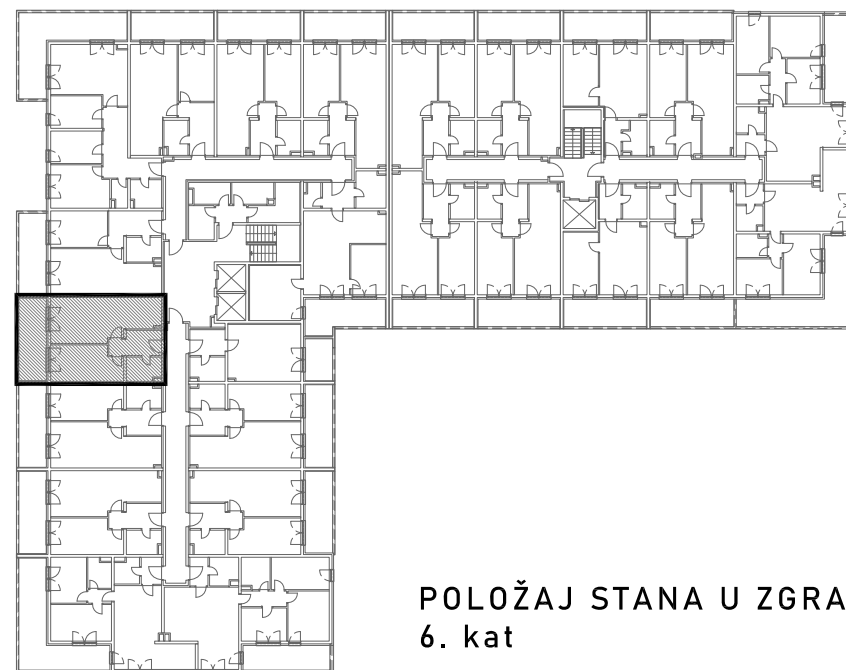

POLOŽAJ STANA NA PROČELJU

zapadno pročelje

POLOŽAJ STANA U ZGRADI
6. kat