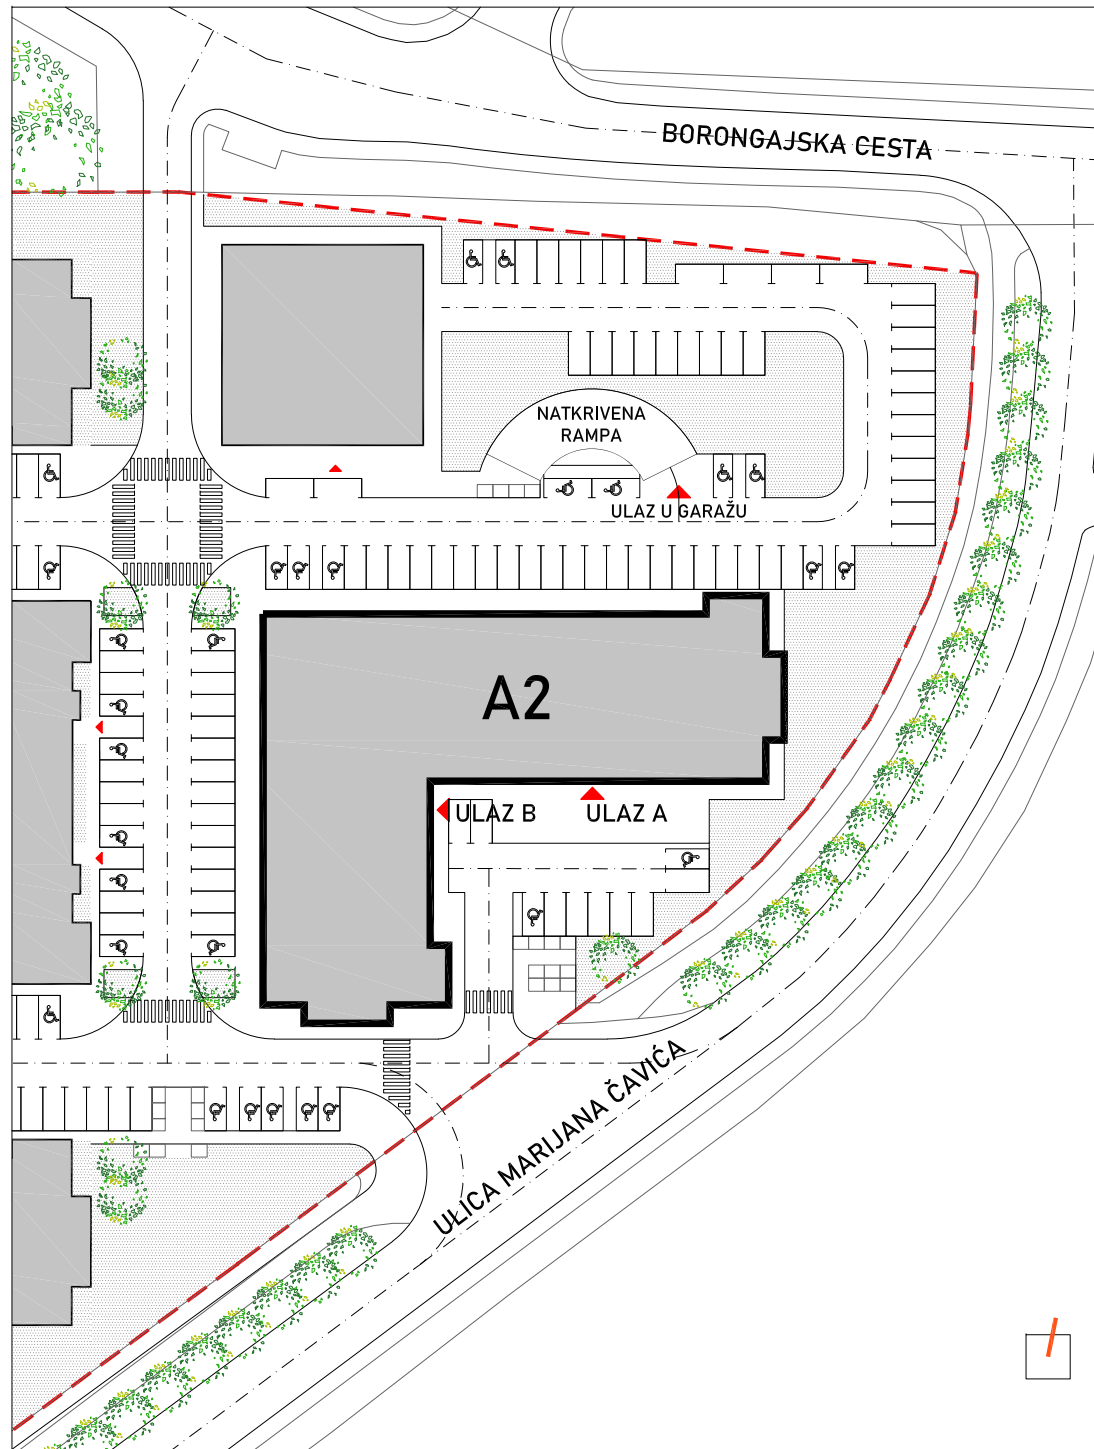

# STAMBENO - POSLOVNA ZGRADA A2

LOKACIJA: ULICA MARIJANA ČAVIĆA / BORONGAJSKA CESTA, ZAGREB

# STAN B-78

6. KAT - dvosoban

1. hodnik	6,39 m <sup>2</sup>
2. kuhinja	6,18 m <sup>2</sup>
3. blag.+dn.boravak	17,85 m <sup>2</sup>
4. kupaonica	4,45 m <sup>2</sup>
5. spavaća soba	13,52 m <sup>2</sup>
6. loggia 12,38x0,75	9,29 m <sup>2</sup>

**57,68 m<sup>2</sup>**