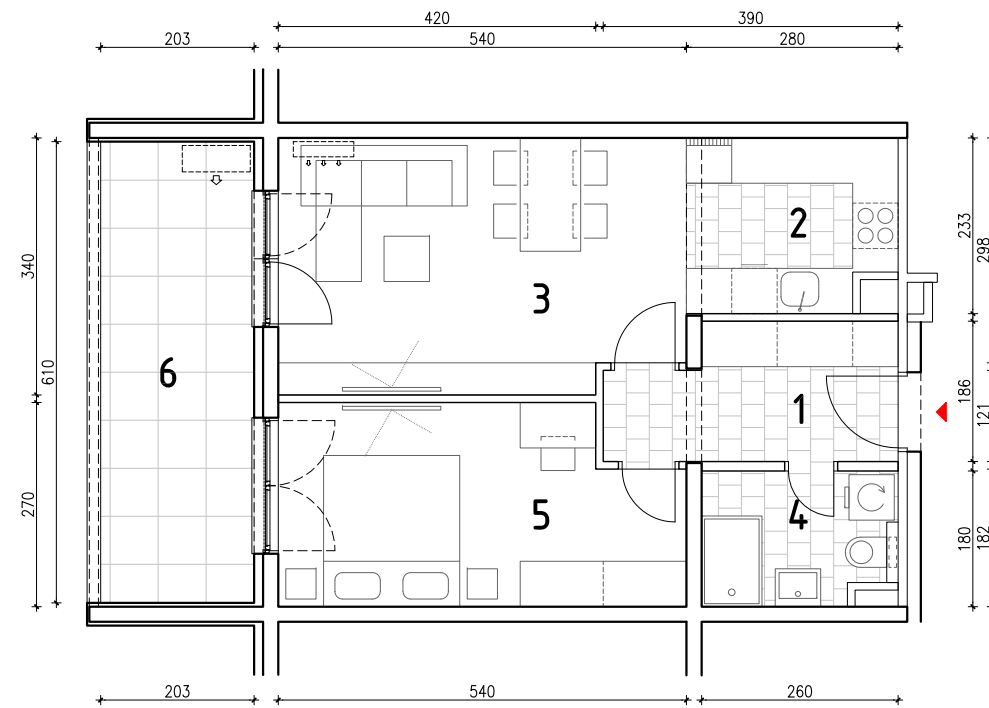

# STAMBENO - POSLOVNA ZGRADA A2

LOKACIJA: ULICA MARIJANA ČAVIĆA / BORONGAJSKA CESTA, ZAGREB

# STAN B-78

6. KAT - dvosoban

1. hodnik	6,39 m <sup>2</sup>
2. kuhinja	6,18 m <sup>2</sup>
3. blag.+dn.boravak	17,85 m <sup>2</sup>
4. kupaonica	4,45 m <sup>2</sup>
5. spavaća soba	13,52 m <sup>2</sup>
6. loggia 12,38x0,75	9,29 m <sup>2</sup>

**57,68 m<sup>2</sup>**