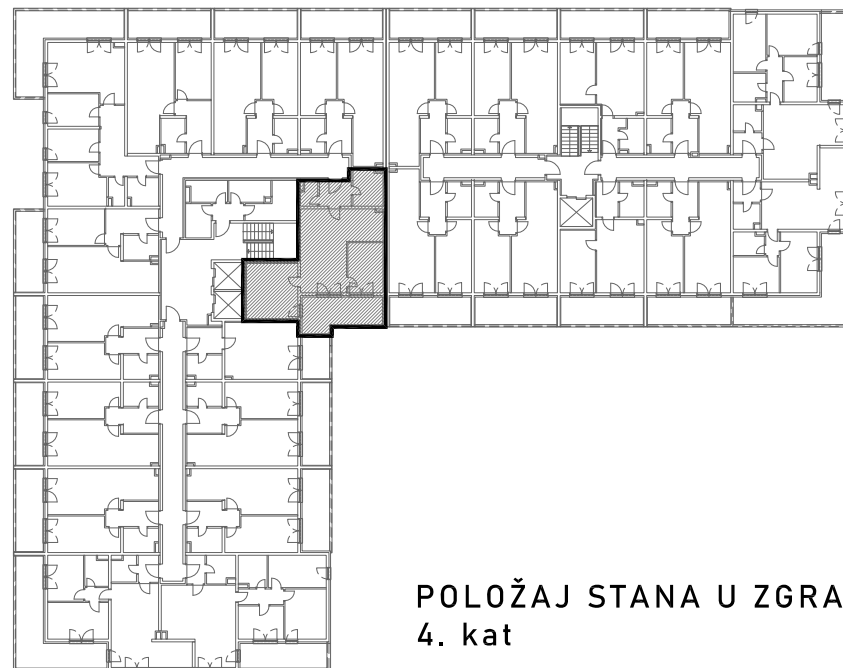

STAMBENO - POSLOVNA ZGRADA A2

LOKACIJA: ULICA MARIJANA ČAVIĆA / BORONGAJSKA CESTA, ZAGREB

STAN B-56

4. KAT - trosoban

1. hodnik	4,46 m ²
2. kuhinja	6,23 m ²
3. blag.+dn.boravak	21,08 m ²
4. wc	2,17 m ²
5. kupaonica	5,90 m ²
6. spavaća soba 1	16,06 m ²
7. spavaća soba 2	9,62 m ²
8. loggia 13,42x0,75	10,07 m ²

75,59 m²

POLOŽAJ STANA NA PROČELJU

južno pročelje

POLOŽAJ STANA U ZGRADI
4. kat