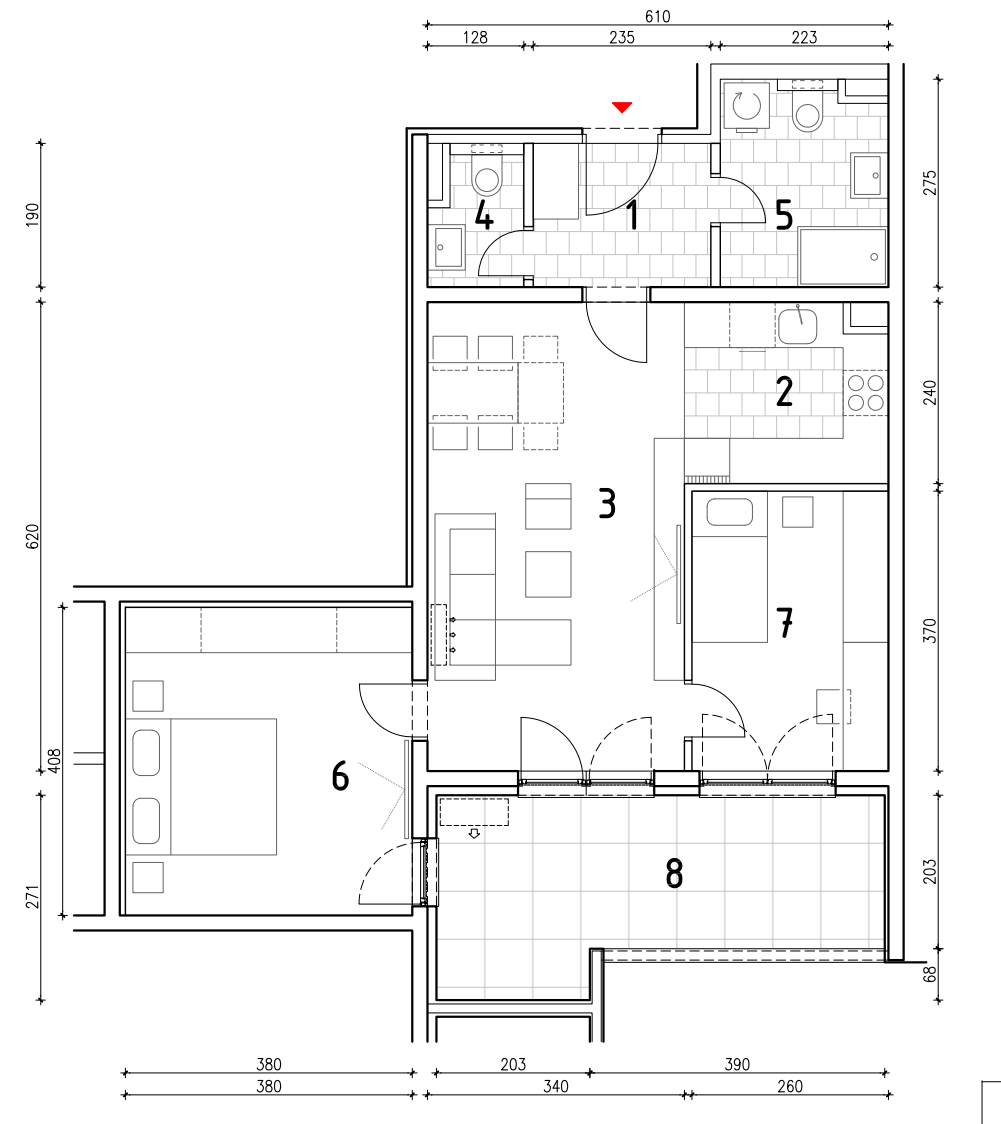

STAMBENO - POSLOVNA ZGRADA A2

LOKACIJA: ULICA MARIJANA ČAVIĆA / BORONGAJSKA CESTA, ZAGREB

STAN B-56

4. KAT - trosoban

1. hodnik	4,46 m ²
2. kuhinja	6,23 m ²
3. blag.+dn.boravak	21,08 m ²
4. wc	2,17 m ²
5. kupaonica	5,90 m ²
6. spavaća soba 1	16,06 m ²
7. spavaća soba 2	9,62 m ²
8. loggia 13,42x0,75	10,07 m ²

75,59 m²

POLOŽAJ STANA NA PROČELJU

južno pročelje

POLOŽAJ STANA U ZGRADI
4. kat