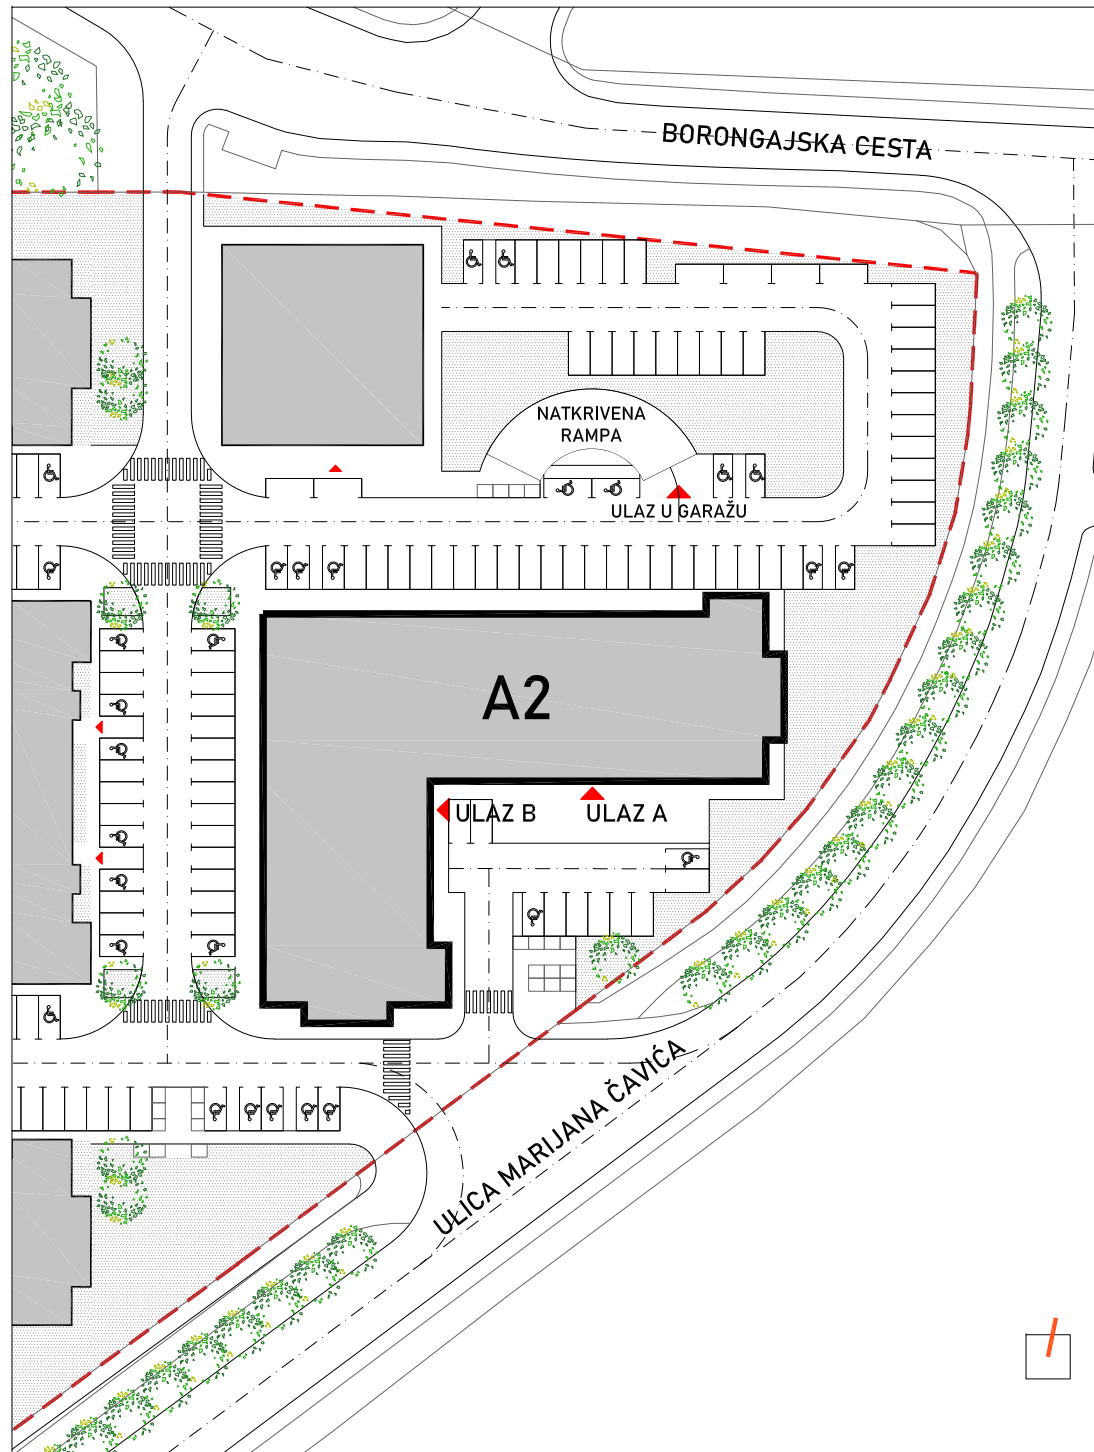

STAMBENO - POSLOVNA ZGRADA A2

LOKACIJA: ULICA MARIJANA ČAVIĆA / BORONGAJSKA CESTA, ZAGREB

STAN B-56

4. KAT - trosoban

1. hodnik	4,46 m ²
2. kuhinja	6,23 m ²
3. blag.+dn.boravak	21,08 m ²
4. wc	2,17 m ²
5. kupaonica	5,90 m ²
6. spavaća soba 1	16,06 m ²
7. spavaća soba 2	9,62 m ²
8. loggia 13,42x0,75	10,07 m ²

75,59 m²

POLOŽAJ STANA NA PROČELJU

južno pročelje

POLOŽAJ STANA U ZGRADI
4. kat