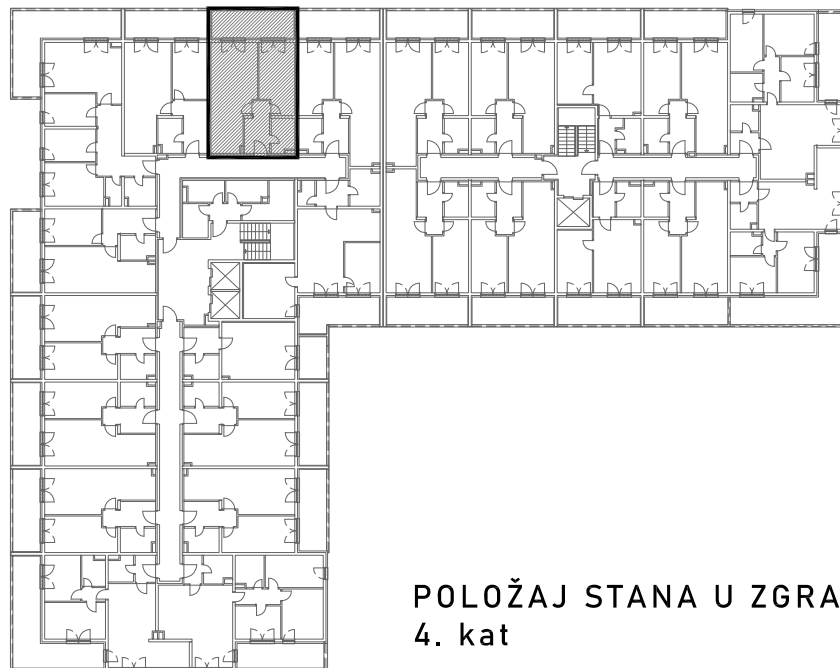

STAMBENO - POSLOVNA ZGRADA A2

LOKACIJA: ULICA MARIJANA ČAVIĆA / BORONGAJSKA CESTA, ZAGREB

STAN B-54

4. KAT - dvosoban

1. hodnik	6,39 m ²
2. kuhinja	6,41 m ²
3. blag.+dn.boravak	18,12 m ²
4. kupaonica	4,28 m ²
5. spavaća soba	13,25 m ²
8. loggia 12,38x0,75	9,29 m ²

57,74 m²

POLOŽAJ STANA U ZGRADI
4. kat

POLOŽAJ STANA NA PROČELJU
sjeverno pročelje