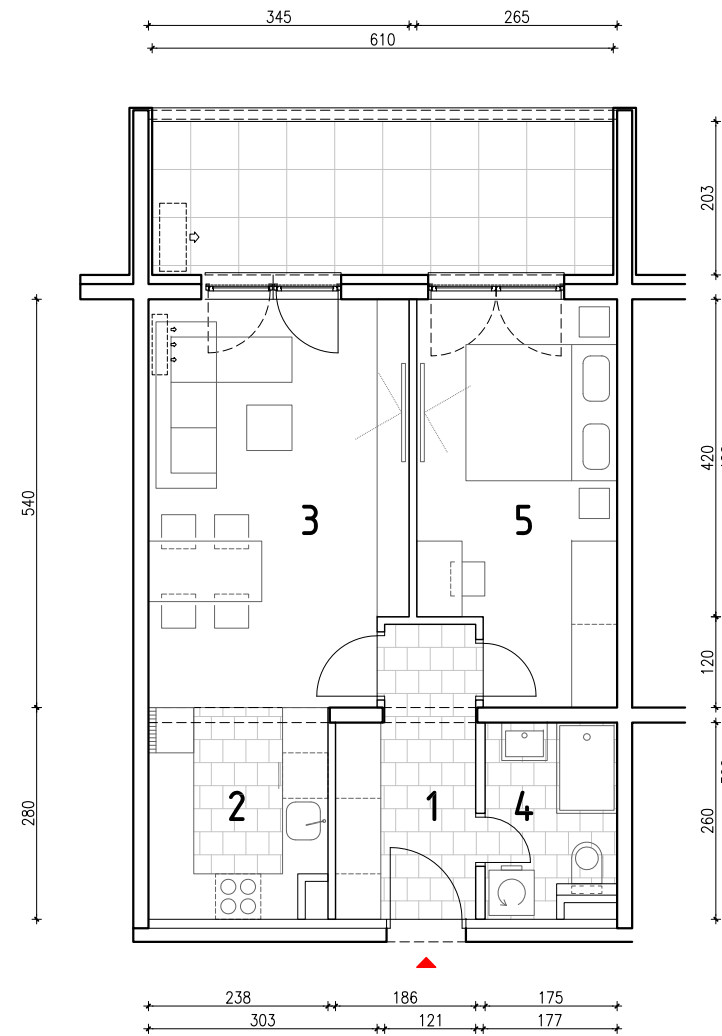

STAMBENO - POSLOVNA ZGRADA A2

LOKACIJA: ULICA MARIJANA ČAVIĆA / BORONGAJSKA CESTA, ZAGREB

STAN B-54

4. KAT - dvosoban

1. hodnik	6,39 m ²
2. kuhinja	6,41 m ²
3. blag.+dn.boravak	18,12 m ²
4. kupaonica	4,28 m ²
5. spavaća soba	13,25 m ²
8. loggia 12,38x0,75	9,29 m ²

57,74 m²

POLOŽAJ STANA U ZGRADI
4. kat

POLOŽAJ STANA NA PROČELJU
sjeverno pročelje