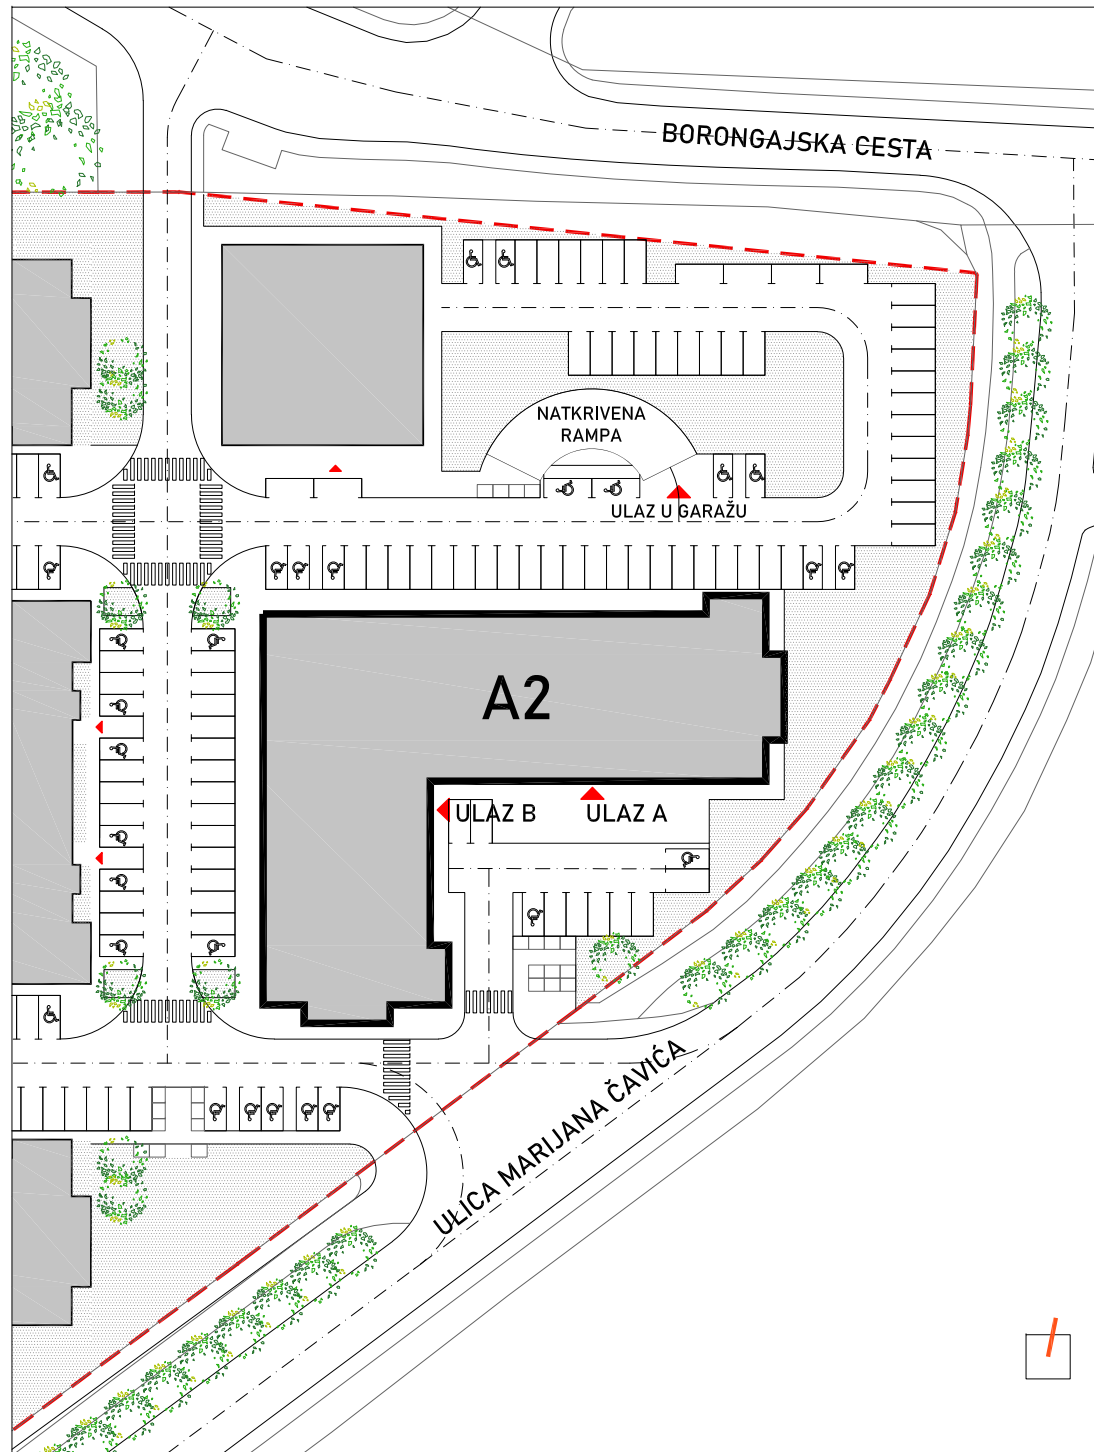

STAMBENO - POSLOVNA ZGRADA A2

LOKACIJA: ULICA MARIJANA ČAVIĆA / BORONGAJSKA CESTA, ZAGREB

STAN B-54

4. KAT - dvosoban

1. hodnik	6,39 m ²
2. kuhinja	6,41 m ²
3. blag.+dn.boravak	18,12 m ²
4. kupaonica	4,28 m ²
5. spavaća soba	13,25 m ²
8. loggia 12,38x0,75	9,29 m ²

57,74 m²

POLOŽAJ STANA U ZGRADI
4. kat

POLOŽAJ STANA NA PROČELJU
sjeverno pročelje