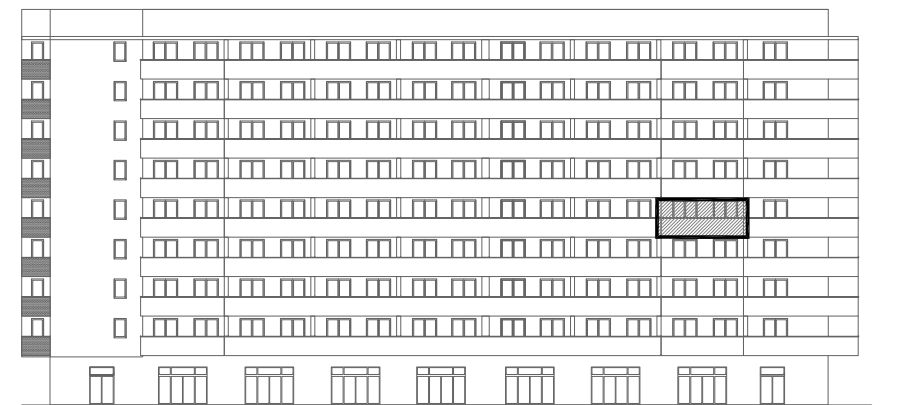

STAMBENO - POSLOVNA ZGRADA A2

LOKACIJA: ULICA MARIJANA ČAVIĆA / BORONGAJSKA CESTA, ZAGREB

STAN B-53

4. KAT - dvosoban

1. hodnik	8,02 m ²
2. kuhinja	6,47 m ²
3. blag.+dn.boravak	18,63 m ²
4. kupaonica	4,35 m ²
5. spavaća soba	11,13 m ²
6. loggia 12,38x0,75	9,29 m ²

57,89 m²

POLOŽAJ STANA NA PROČELJU

sjeverno pročelje

POLOŽAJ STANA U ZGRADI
4. kat