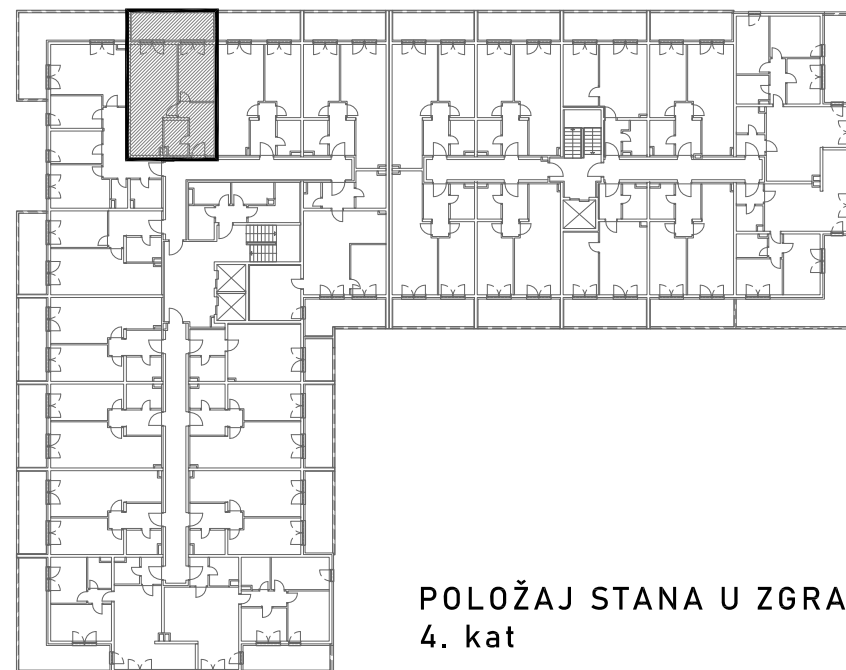

STAMBENO - POSLOVNA ZGRADA A2

LOKACIJA: ULICA MARIJANA ČAVIĆA / BORONGAJSKA CESTA, ZAGREB

STAN B-53

4. KAT - dvosoban

1. hodnik	8,02 m ²
2. kuhinja	6,47 m ²
3. blag.+dn.boravak	18,63 m ²
4. kupaonica	4,35 m ²
5. spavaća soba	11,13 m ²
6. loggia 12,38x0,75	9,29 m ²

57,89 m²

POLOŽAJ STANA NA PROČELJU

sjeverno pročelje

POLOŽAJ STANA U ZGRADI
4. kat