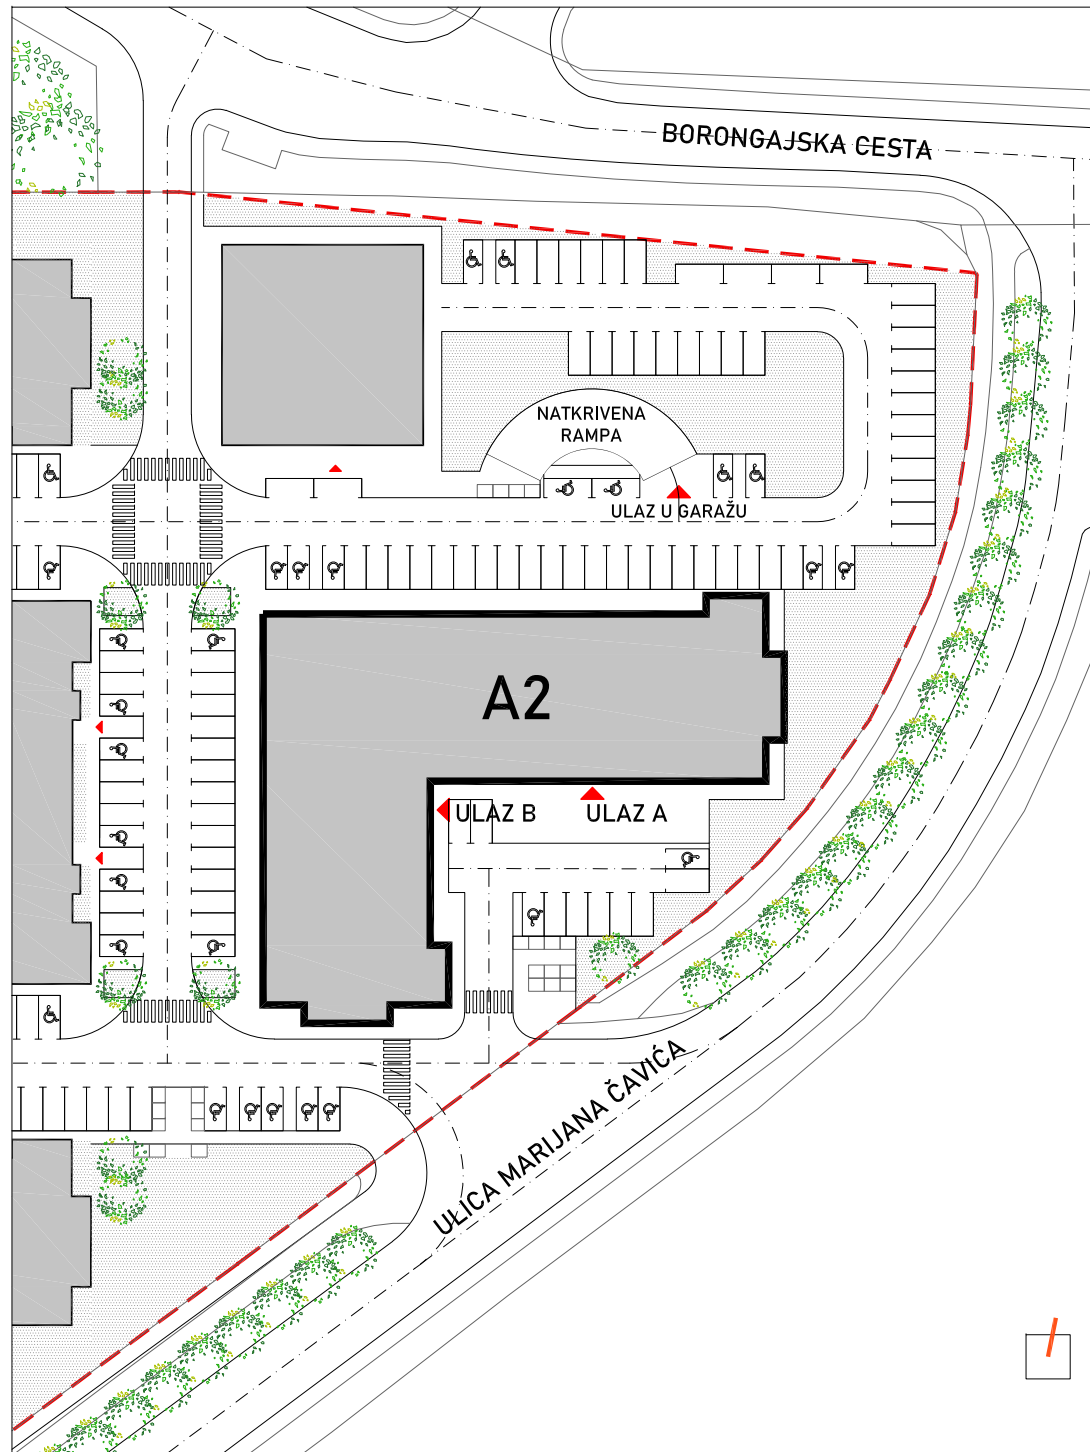

STAMBENO - POSLOVNA ZGRADA A2

LOKACIJA: ULICA MARIJANA ČAVIĆA / BORONGAJSKA CESTA, ZAGREB

STAN B-53

4. KAT - dvosoban

1. hodnik	8,02 m ²
2. kuhinja	6,47 m ²
3. blag.+dn.boravak	18,63 m ²
4. kupaonica	4,35 m ²
5. spavaća soba	11,13 m ²
6. loggia 12,38x0,75	9,29 m ²

57,89 m²

POLOŽAJ STANA NA PROČELJU

sjeverno pročelje

POLOŽAJ STANA U ZGRADI
4. kat