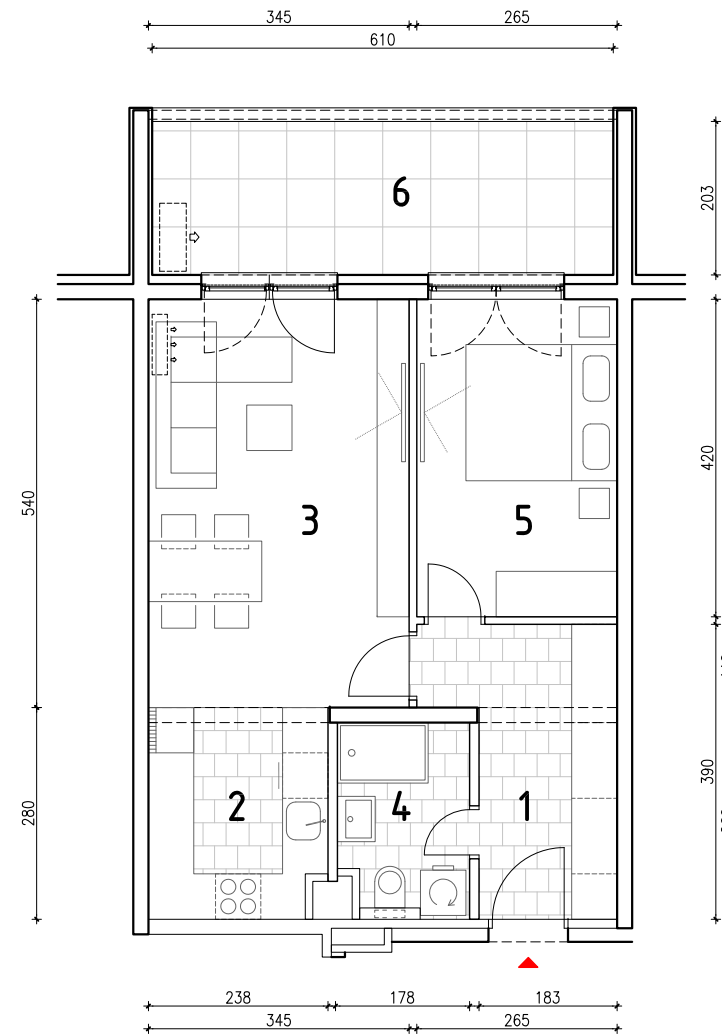

STAMBENO - POSLOVNA ZGRADA A2

LOKACIJA: ULICA MARIJANA ČAVIĆA / BORONGAJSKA CESTA, ZAGREB

STAN B-53

4. KAT - dvosoban

1. hodnik	8,02 m ²
2. kuhinja	6,47 m ²
3. blag.+dn.boravak	18,63 m ²
4. kupaonica	4,35 m ²
5. spavaća soba	11,13 m ²
6. loggia 12,38x0,75	9,29 m ²

57,89 m²

POLOŽAJ STANA NA PROČELJU

sjeverno pročelje

POLOŽAJ STANA U ZGRADI
4. kat