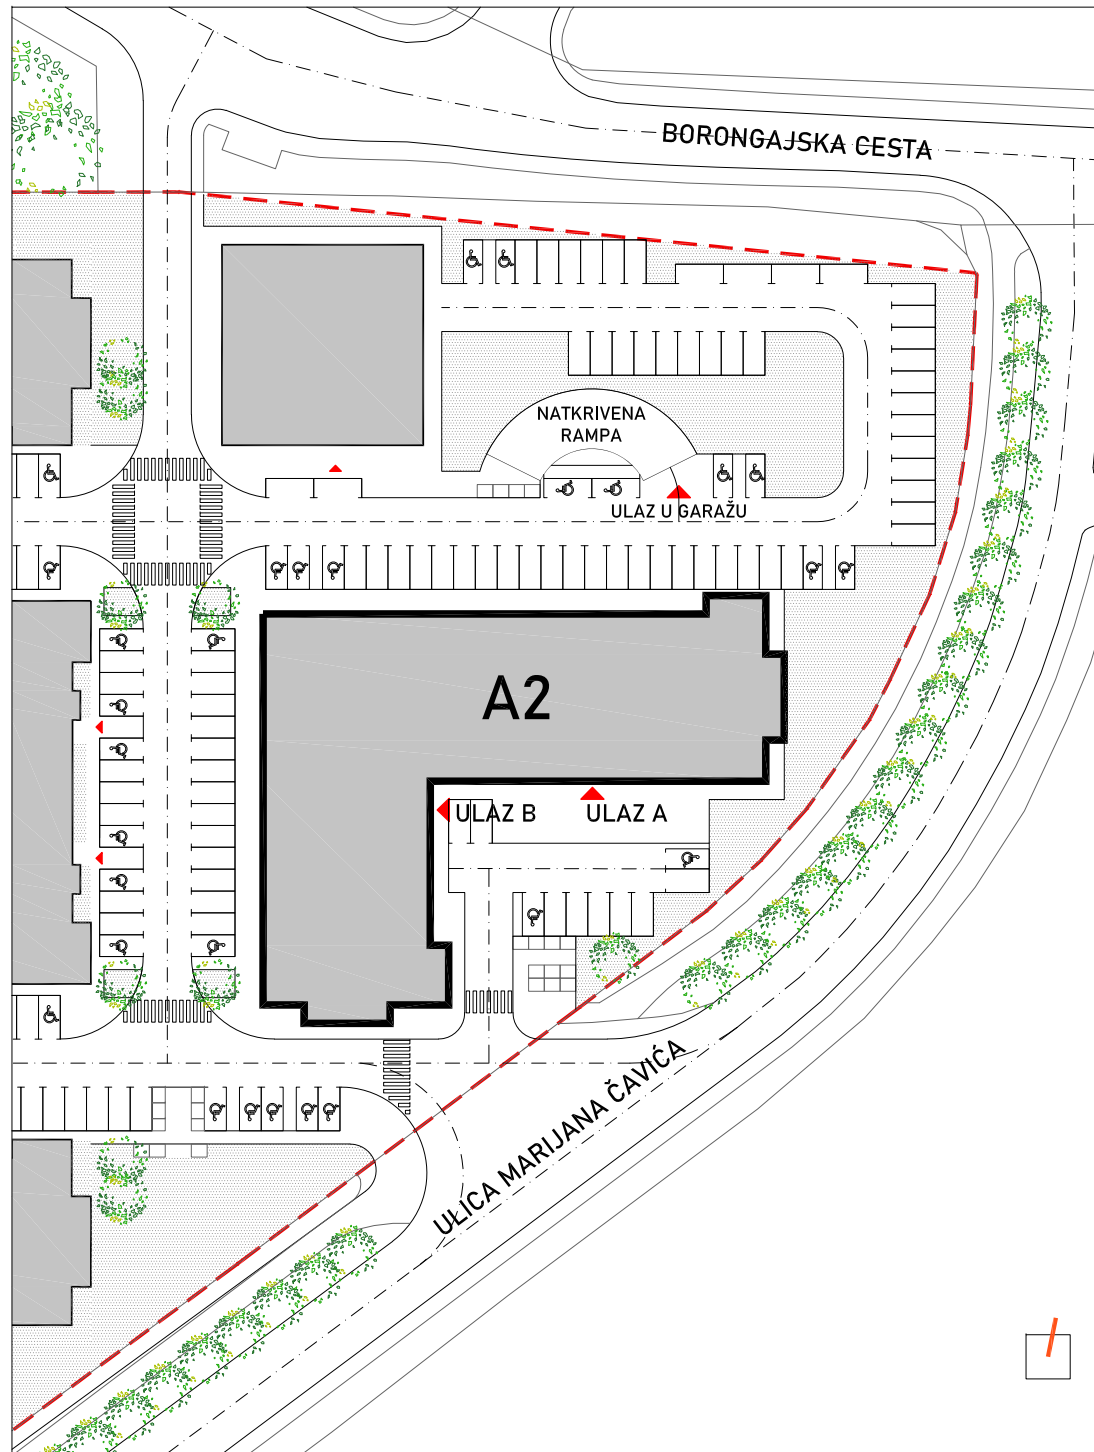

# STAMBENO - POSLOVNA ZGRADA A2

LOKACIJA: ULICA MARIJANA ČAVIĆA / BORONGAJSKA CESTA, ZAGREB

## 4. KAT - dvosoban

1. hodnik	8,08 m <sup>2</sup>
2. kuhinja	6,34 m <sup>2</sup>
3. blag.+dn.boravak	18,36 m <sup>2</sup>
4. kupaonica	4,47 m <sup>2</sup>
5. spavaća soba	11,34 m <sup>2</sup>
6. natkr. balkon 12,12x0,50	6,06 m <sup>2</sup>

**54,65 m<sup>2</sup>**

spremište 13      4,81x0,75      3,61 m<sup>2</sup>

**58,26 m<sup>2</sup>**

## SPREMIŠTE 13 - na istoj etaži

4,81x0,75=3,61m<sup>2</sup>

POLOŽAJ STANA U ZGRADI  
4. kat