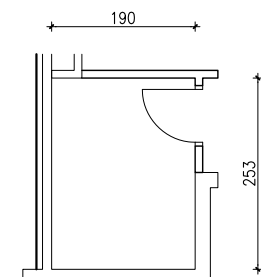

## 4. KAT - dvosoban

1. hodnik	8,08 m <sup>2</sup>
2. kuhinja	6,34 m <sup>2</sup>
3. blag.+dn.boravak	18,36 m <sup>2</sup>
4. kupaonica	4,47 m <sup>2</sup>
5. spavaća soba	11,34 m <sup>2</sup>
6. natkr. balkon 12,12x0,50	6,06 m <sup>2</sup>

**54,65 m<sup>2</sup>**

spremište 13      4,81x0,75      3,61 m<sup>2</sup>

**58,26 m<sup>2</sup>**

## SPREMIŠTE 13 - na istoj etaži

4,81x0,75=3,61m<sup>2</sup>

POLOŽAJ STANA U ZGRADI  
4. kat