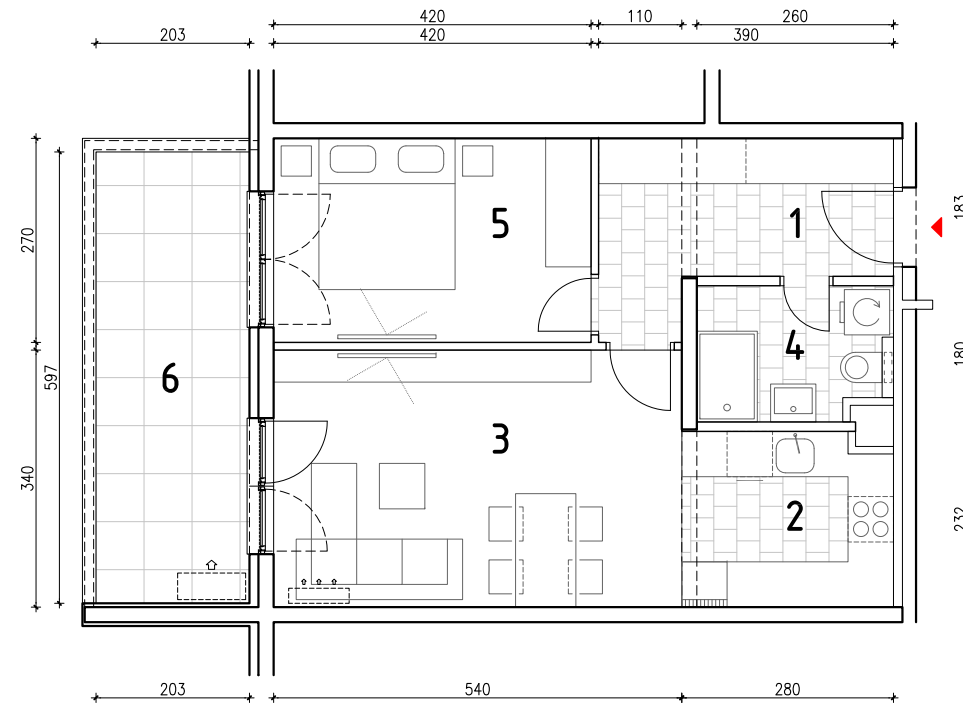

# STAN B-51

## 4. KAT - dvosoban

1. hodnik	8,08 m <sup>2</sup>
2. kuhinja	6,34 m <sup>2</sup>
3. blag.+dn.boravak	18,36 m <sup>2</sup>
4. kupaonica	4,47 m <sup>2</sup>
5. spavaća soba	11,34 m <sup>2</sup>
6. natkr. balkon 12,12x0,50	6,06 m <sup>2</sup>

**54,65 m<sup>2</sup>**

spremište 13      4,81x0,75      3,61 m<sup>2</sup>

**58,26 m<sup>2</sup>**

## SPREMIŠTE 13 - na istoj etaži

4,81x0,75=3,61m<sup>2</sup>

POLOŽAJ STANA U ZGRADI  
4. kat