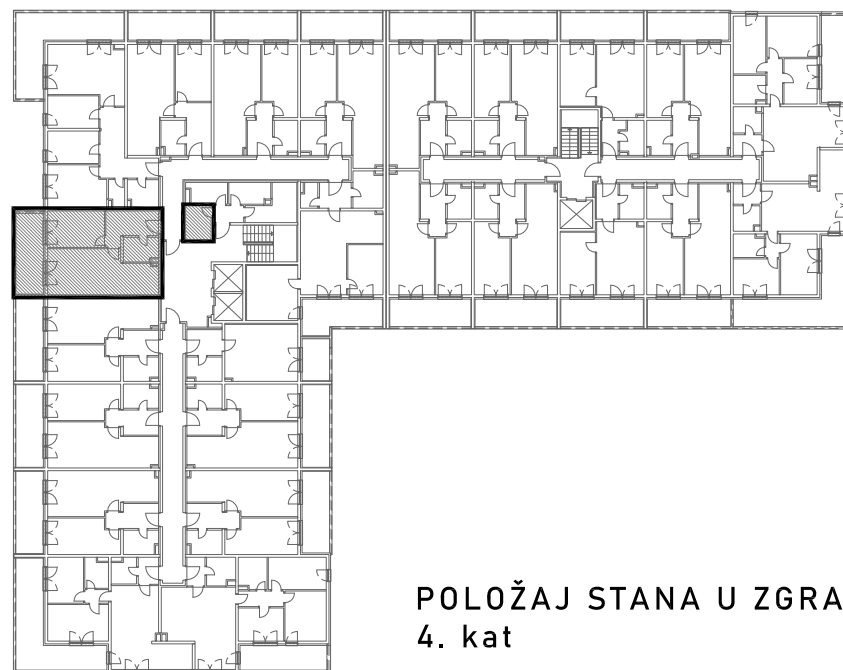

POLOŽAJ STANA U ZGRADI
4. kat