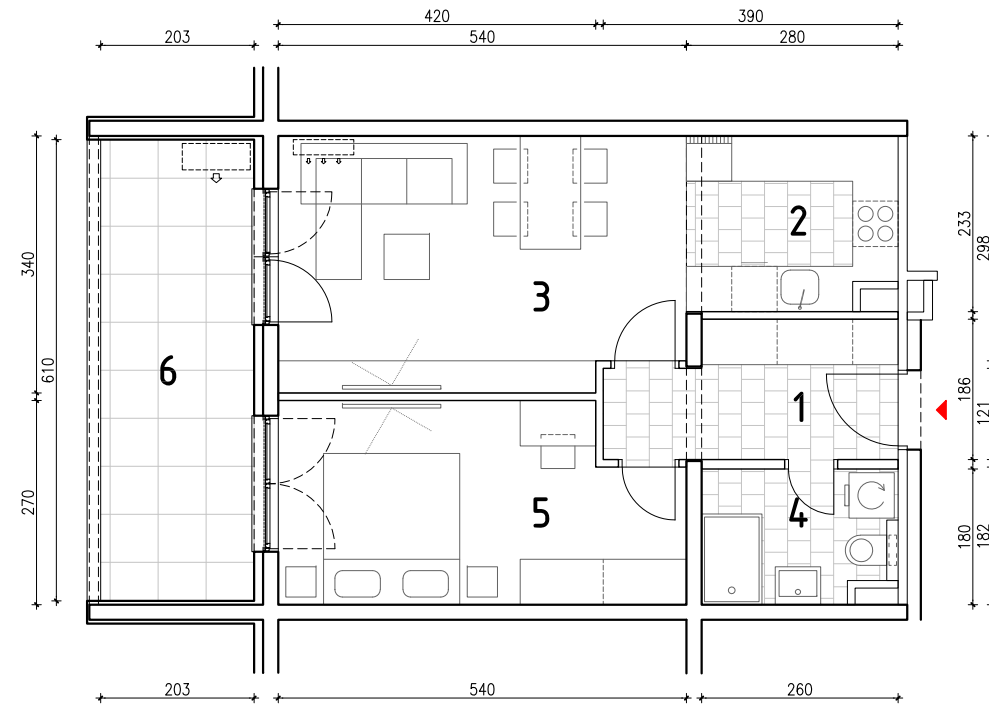

STAMBENO - POSLOVNA ZGRADA A2

LOKACIJA: ULICA MARIJANA ČAVIĆA / BORONGAJSKA CESTA, ZAGREB

STAN B-50

4. KAT - dvosoban

1. hodnik	6,39 m ²
2. kuhinja	6,27 m ²
3. blag.+dn.boravak	17,85 m ²
4. kupaonica	4,45 m ²
5. spavaća soba	13,52 m ²
6. loggia 12,38x0,75	9,29 m ²

57,77 m²

POLOŽAJ STANA NA PROČELJU

zapadno pročelje

POLOŽAJ STANA U ZGRADI
4. kat