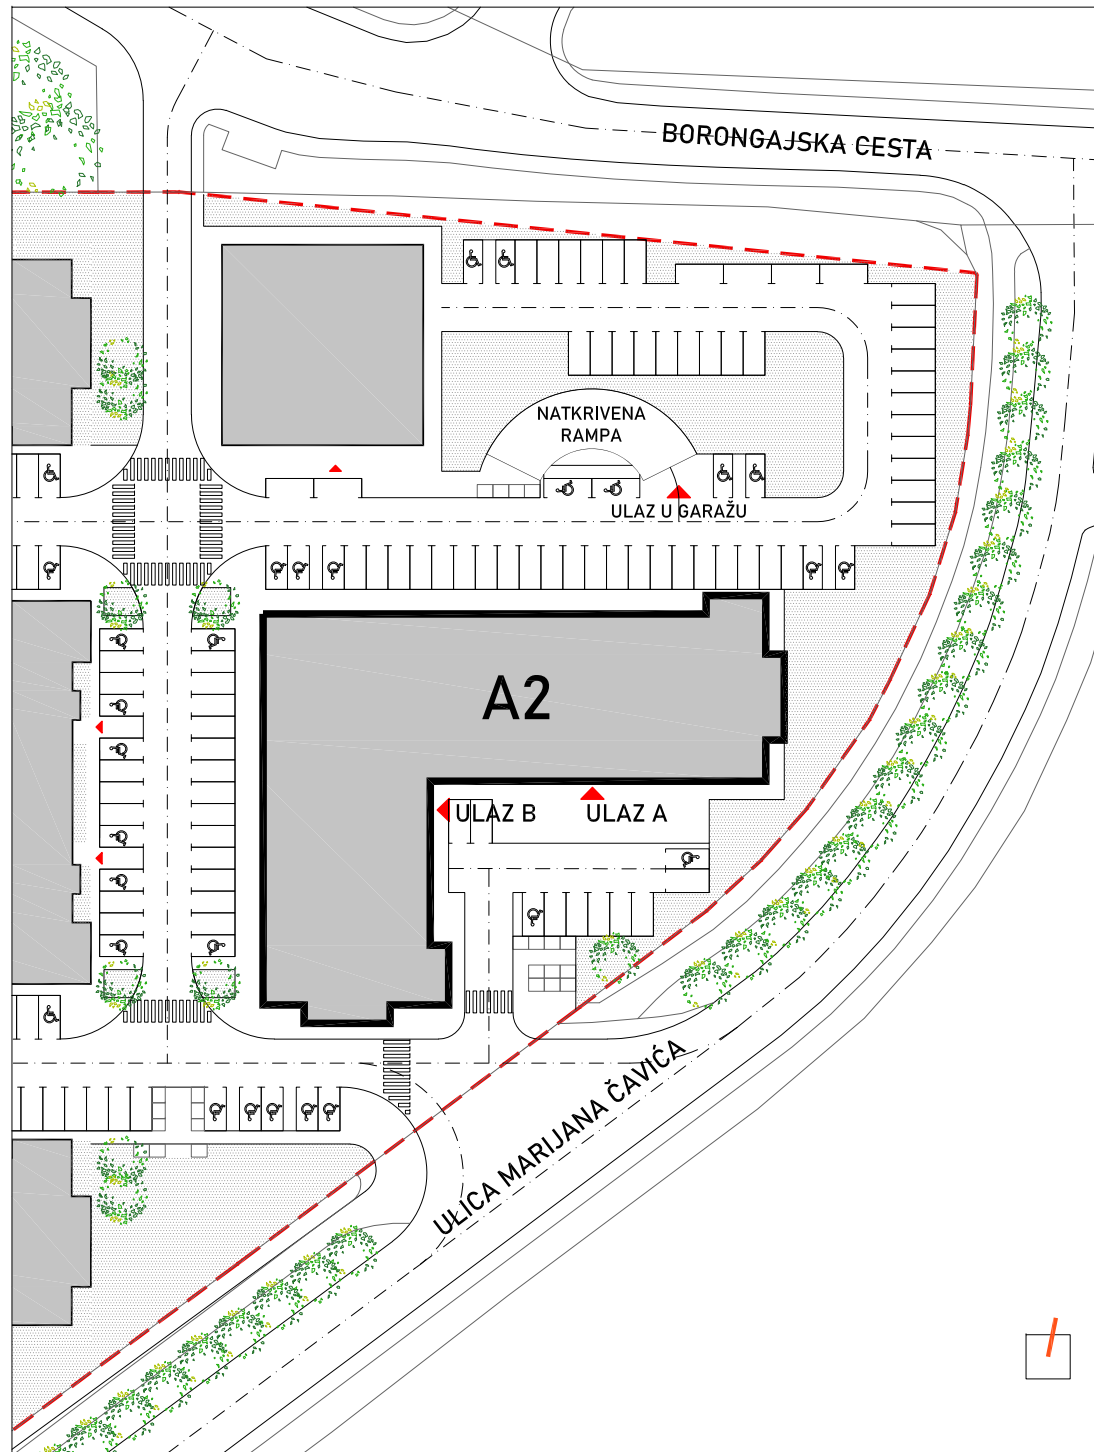

STAMBENO - POSLOVNA ZGRADA A2

LOKACIJA: ULICA MARIJANA ČAVIĆA / BORONGAJSKA CESTA, ZAGREB

STAN B-50

4. KAT - dvosoban

1. hodnik	6,39 m ²
2. kuhinja	6,27 m ²
3. blag.+dn.boravak	17,85 m ²
4. kupaonica	4,45 m ²
5. spavaća soba	13,52 m ²
6. loggia 12,38x0,75	9,29 m ²

57,77 m²

POLOŽAJ STANA NA PROČELJU

zapadno pročelje

POLOŽAJ STANA U ZGRADI
4. kat