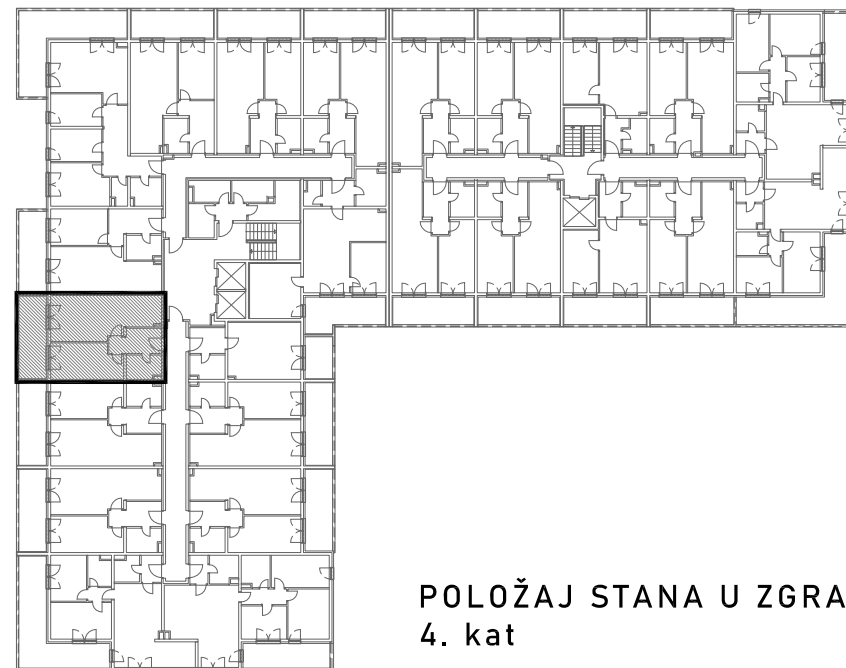

STAMBENO - POSLOVNA ZGRADA A2

LOKACIJA: ULICA MARIJANA ČAVIĆA / BORONGAJSKA CESTA, ZAGREB

STAN B-50

4. KAT - dvosoban

1. hodnik	6,39 m ²
2. kuhinja	6,27 m ²
3. blag.+dn.boravak	17,85 m ²
4. kupaonica	4,45 m ²
5. spavaća soba	13,52 m ²
6. loggia 12,38x0,75	9,29 m ²

57,77 m²

POLOŽAJ STANA NA PROČELJU

zapadno pročelje

POLOŽAJ STANA U ZGRADI
4. kat