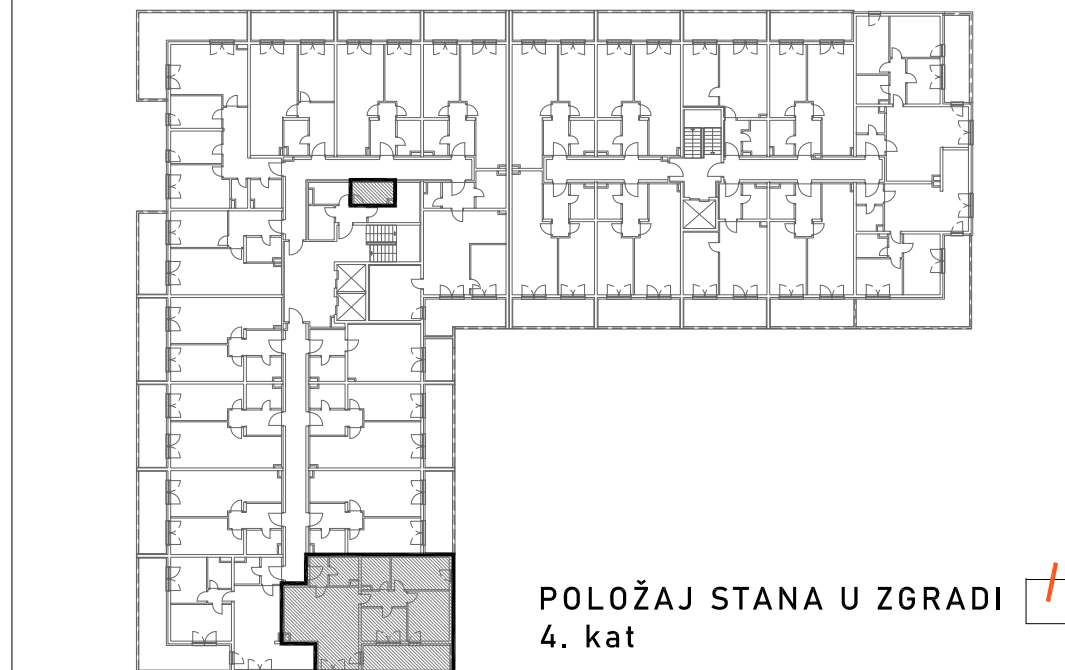

STAMBENO - POSLOVNA ZGRADA A2

LOKACIJA: ULICA MARIJANA ČAVIĆA / BORONGAJSKA CESTA, ZAGREB

STAN B-46

4. KAT - četverosoban

1. hodnik	2,82 m ²
2. kuhinja	7,20 m ²
3. blag.+dn.boravak	20,63 m ²
4. kupaonica 1	4,23 m ²
5. kupaonica 2	4,83 m ²
6. predprostor	3,85 m ²
7. spavaća soba 1	11,29 m ²
8. spavaća soba 2	10,27 m ²
9. spavaća soba 3	8,21 m ²
10. natkr. balkon 11,77x0,50	5,89 m ²

79,22 m²

spremište 15 4,79x0,75 3,59 m²

82,81 m²

POLOŽAJ STANA U ZGRADI
4. kat

POLOŽAJ STANA NA PROČELJU istočno pročelje

SPREMIŠTE 15 - na istoj etaži

4,79x0,75=3,59m²