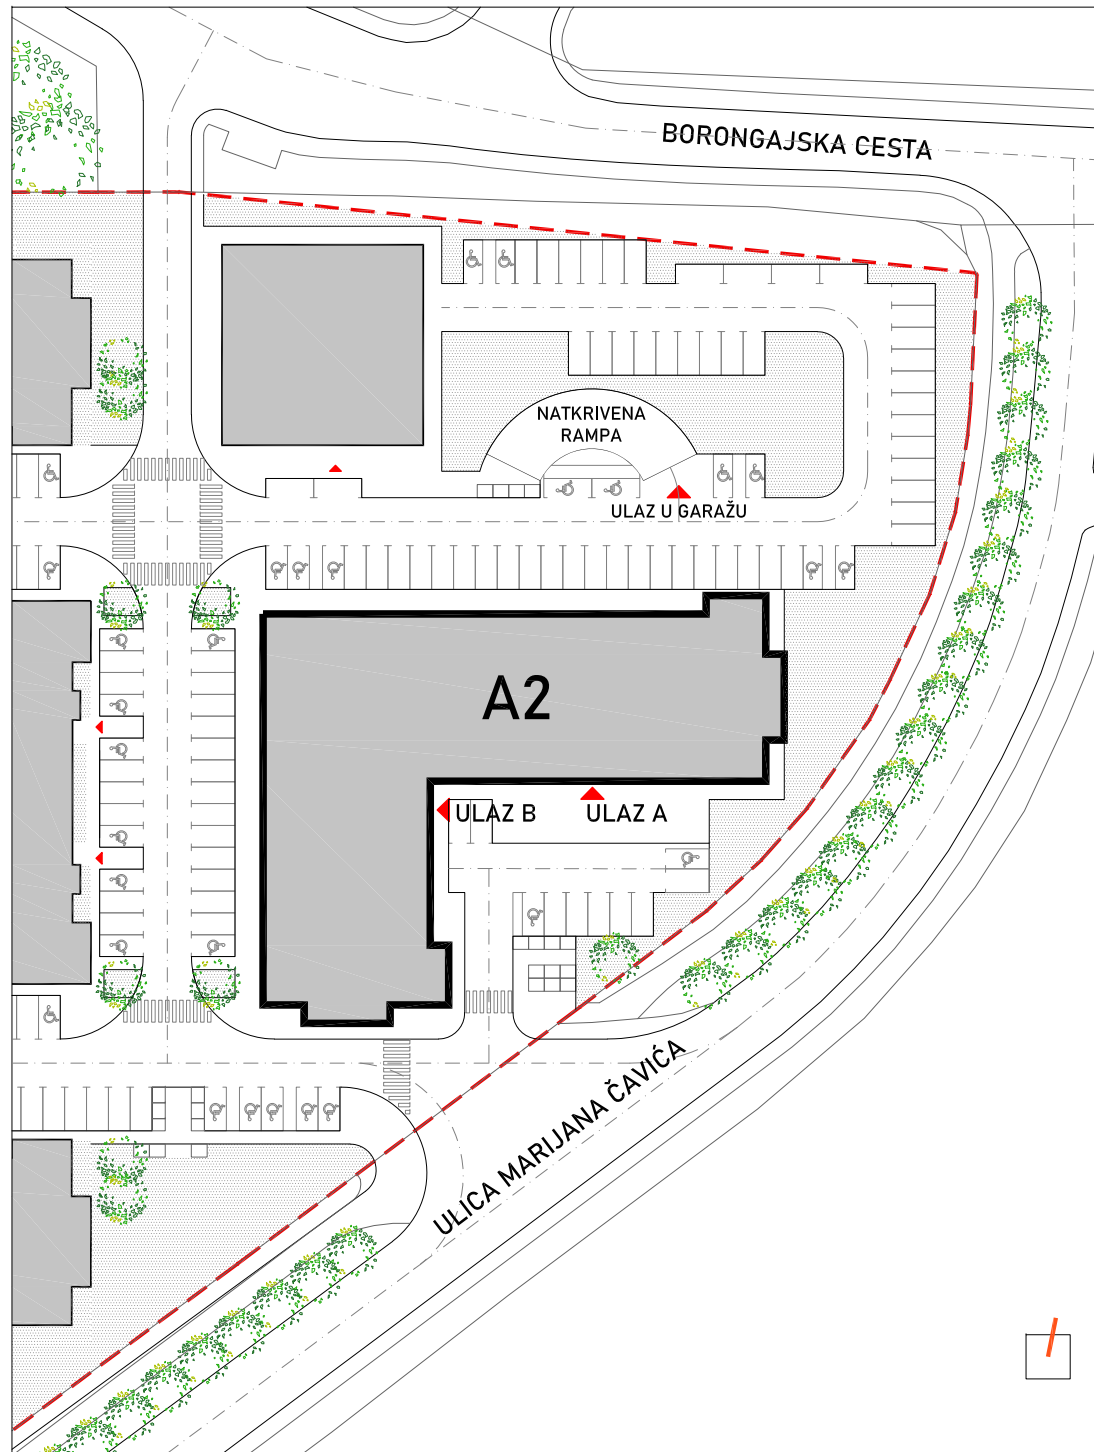

STAMBENO - POSLOVNA ZGRADA A2

LOKACIJA: ULICA MARIJANA ČAVIĆA / BORONGAJSKA CESTA, ZAGREB

STAN B-46

4. KAT - četverosoban

1. hodnik	2,82 m ²
2. kuhinja	7,20 m ²
3. blag.+dn.boravak	20,63 m ²
4. kupaonica 1	4,23 m ²
5. kupaonica 2	4,83 m ²
6. predprostor	3,85 m ²
7. spavaća soba 1	11,29 m ²
8. spavaća soba 2	10,27 m ²
9. spavaća soba 3	8,21 m ²
10. natkr. balkon 11,77x0,50	5,89 m ²

79,22 m²

spremište 15 4,79x0,75 3,59 m²

82,81 m²

POLOŽAJ STANA U ZGRADI
4. kat

POLOŽAJ STANA NA PROČELJU istočno pročelje

SPREMIŠTE 15 - na istoj etaži

4,79x0,75=3,59m²