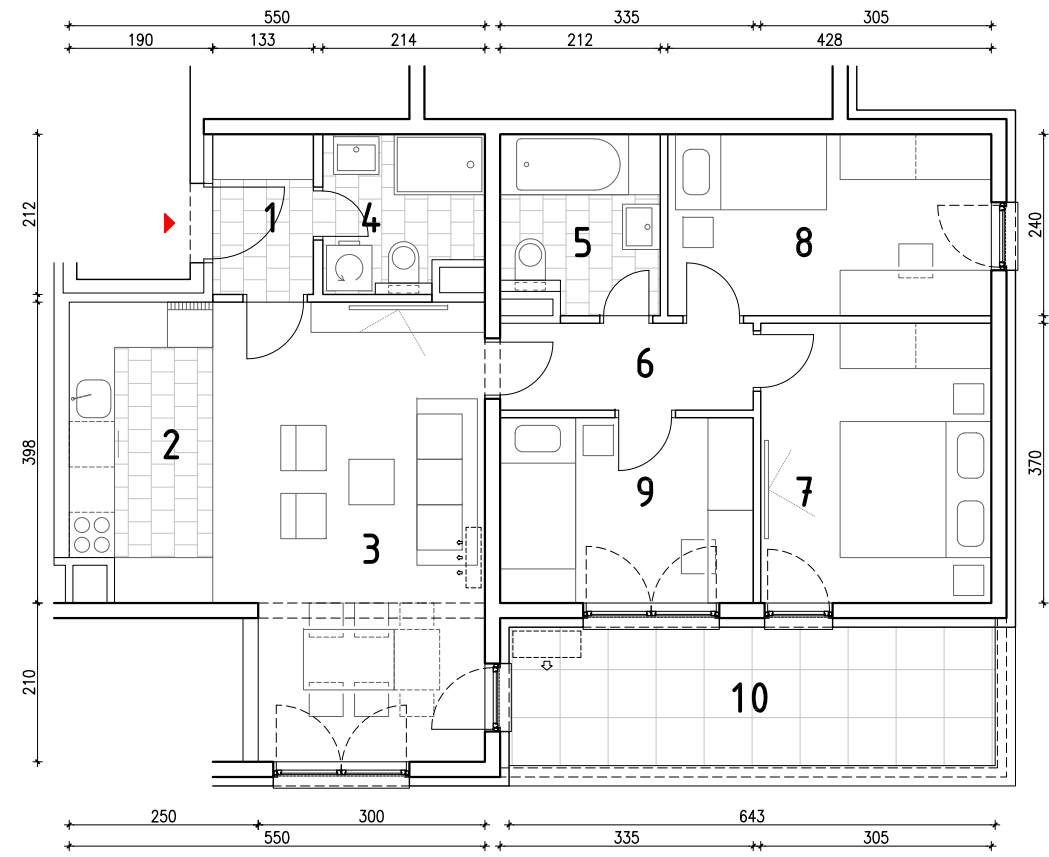

STAMBENO - POSLOVNA ZGRADA A2

LOKACIJA: ULICA MARIJANA ČAVIĆA / BORONGAJSKA CESTA, ZAGREB

STAN B-46

4. KAT - četverosoban

1. hodnik	2,82 m ²
2. kuhinja	7,20 m ²
3. blag.+dn.boravak	20,63 m ²
4. kupaonica 1	4,23 m ²
5. kupaonica 2	4,83 m ²
6. predprostor	3,85 m ²
7. spavaća soba 1	11,29 m ²
8. spavaća soba 2	10,27 m ²
9. spavaća soba 3	8,21 m ²
10. natkr. balkon 11,77x0,50	5,89 m ²

79,22 m²

spremište 15 4,79x0,75 3,59 m²

82,81 m²

POLOŽAJ STANA U ZGRADI
4. kat

POLOŽAJ STANA NA PROČELJU istočno pročelje

SPREMIŠTE 15 - na istoj etaži

4,79x0,75=3,59m²