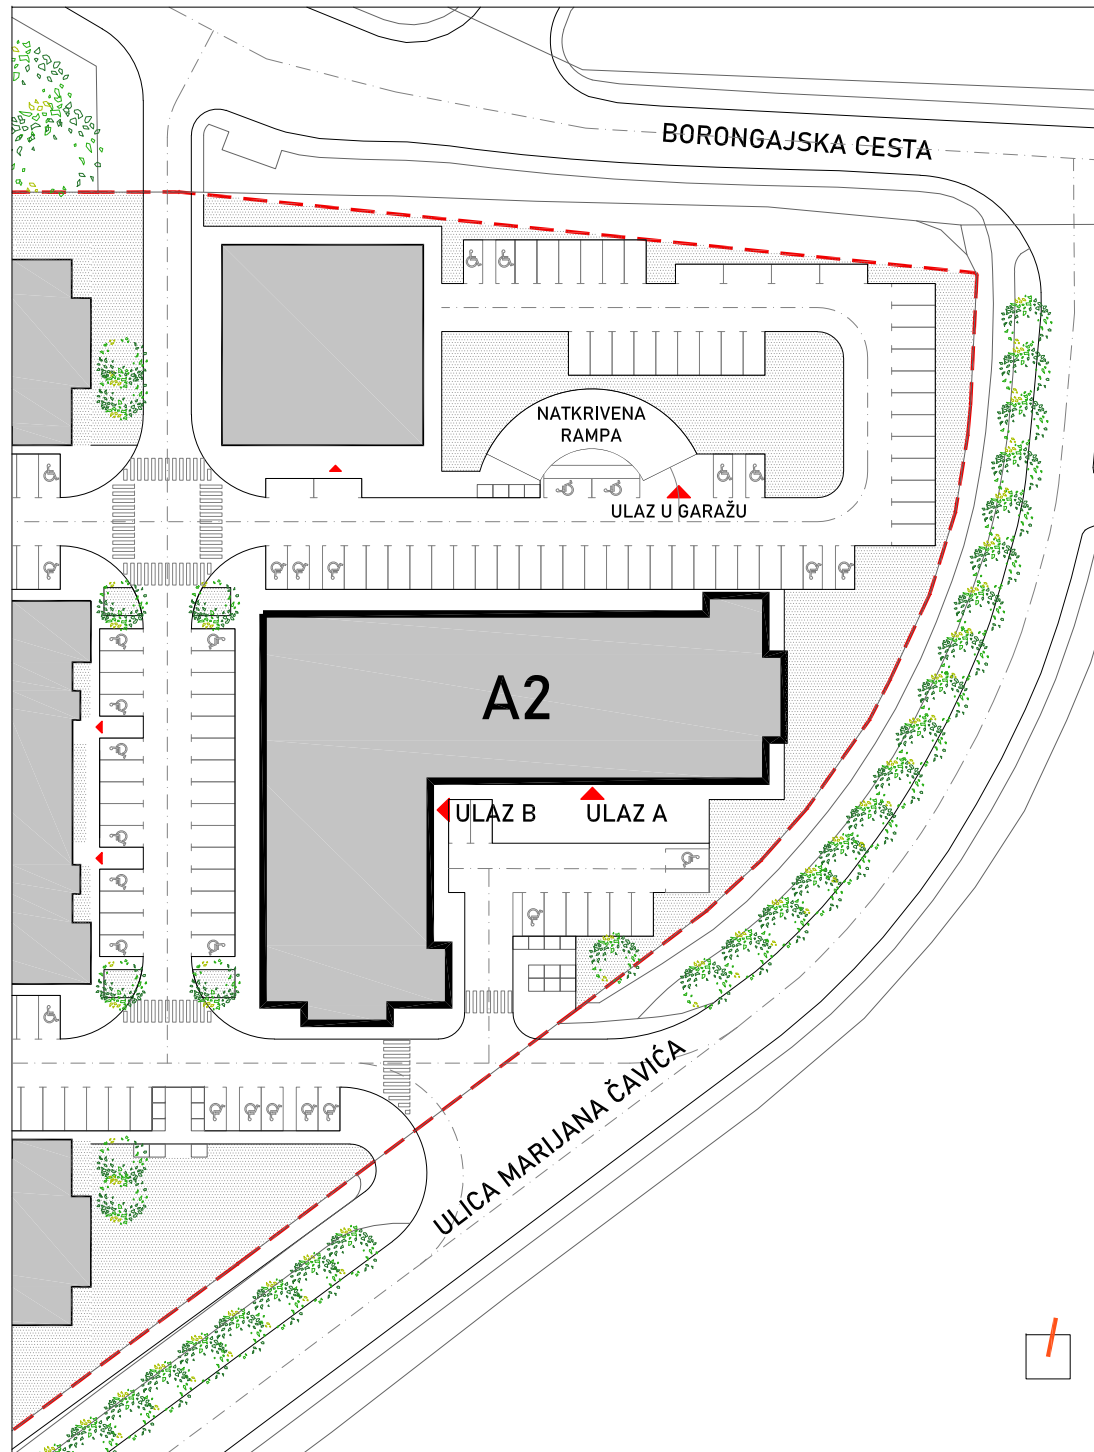

STAMBENO - POSLOVNA ZGRADA A2

LOKACIJA: ULICA MARIJANA ČAVIĆA / BORONGAJSKA CESTA, ZAGREB

STAN B-43

4. KAT - jednosoban

1. hodnik	5,97 m ²
2. kuh.+blag.+dn.boravak	22,52 m ²
3. kupaonica	4,45 m ²
4. loggia 6,29x0,75	4,72 m ²

37,66 m²

POLOŽAJ STANA U ZGRADI
4. kat

POLOŽAJ STANA NA PROČELJU

istočno pročelje