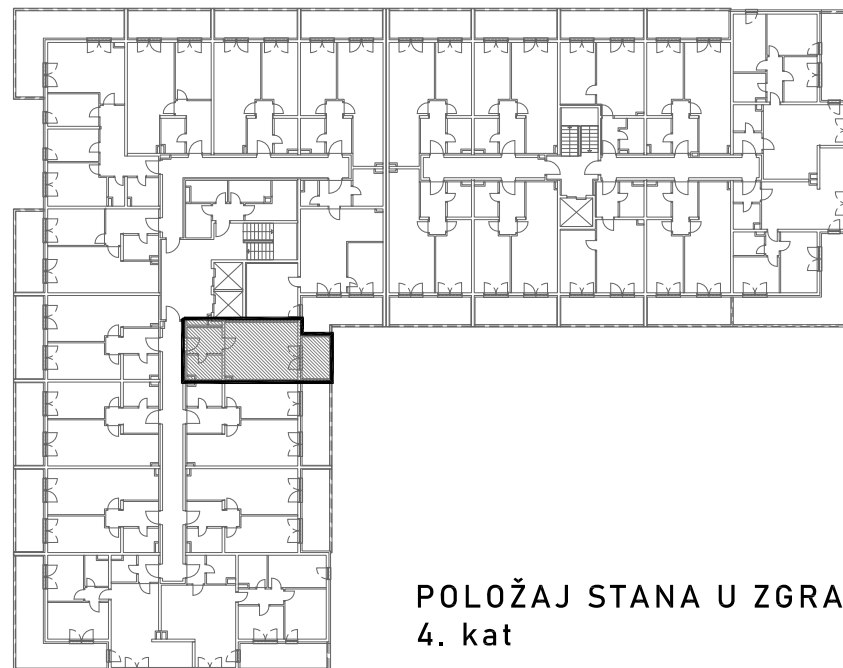

STAMBENO - POSLOVNA ZGRADA A2

LOKACIJA: ULICA MARIJANA ČAVIĆA / BORONGAJSKA CESTA, ZAGREB

STAN B-43

4. KAT - jednosoban

1. hodnik	5,97 m ²
2. kuh.+blag.+dn.boravak	22,52 m ²
3. kupaonica	4,45 m ²
4. loggia 6,29x0,75	4,72 m ²

37,66 m²

POLOŽAJ STANA U ZGRADI
4. kat

POLOŽAJ STANA NA PROČELJU

istočno pročelje