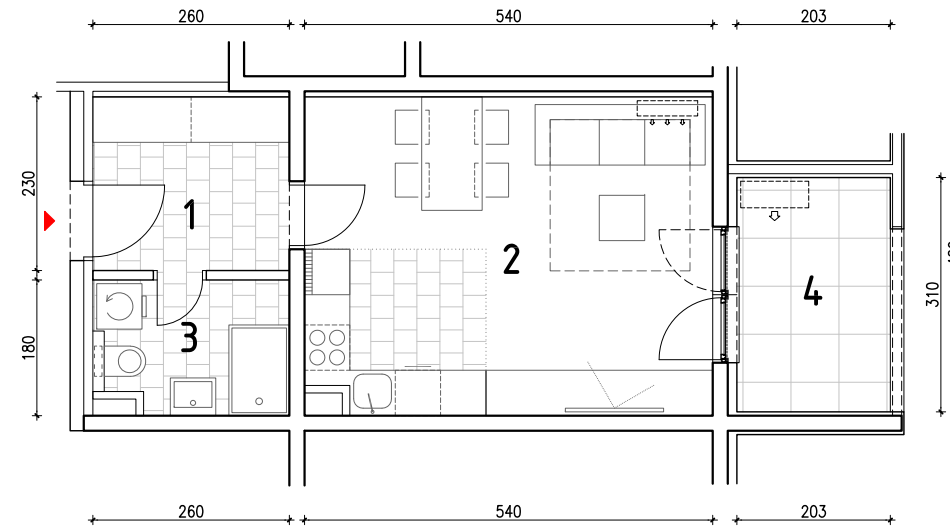

STAMBENO - POSLOVNA ZGRADA A2

LOKACIJA: ULICA MARIJANA ČAVIĆA / BORONGAJSKA CESTA, ZAGREB

STAN B-43

4. KAT - jednosoban

1. hodnik	5,97 m ²
2. kuh.+blag.+dn.boravak	22,52 m ²
3. kupaonica	4,45 m ²
4. loggia 6,29x0,75	4,72 m ²

37,66 m²

POLOŽAJ STANA U ZGRADI
4. kat

POLOŽAJ STANA NA PROČELJU

istočno pročelje