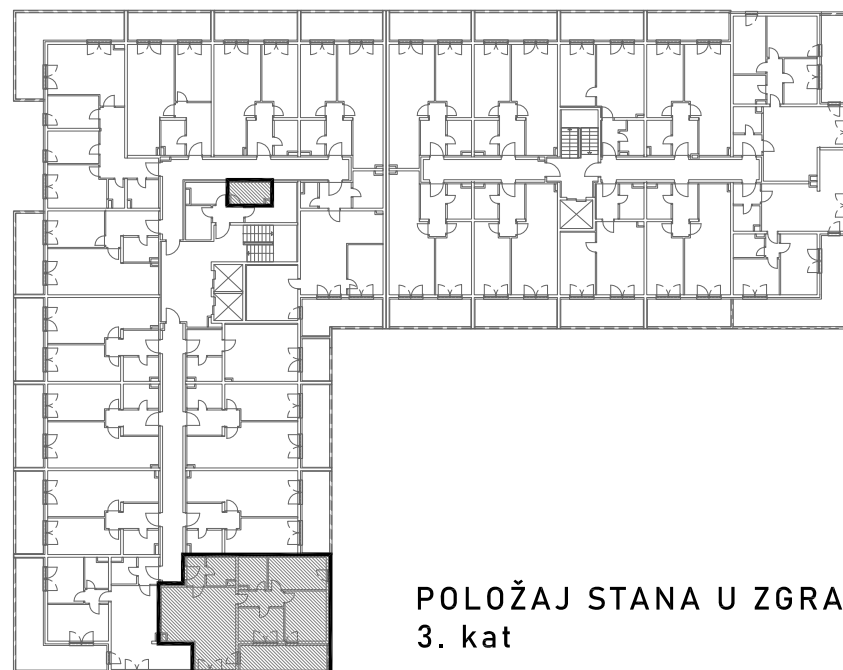

STAMBENO - POSLOVNA ZGRADA A2

LOKACIJA: ULICA MARIJANA ČAVIĆA / BORONGAJSKA CESTA, ZAGREB

STAN B-32

3. KAT - četverosoban

1. hodnik	2,82 m ²
2. kuhinja	7,20 m ²
3. blag.+dn.boravak	20,63 m ²
4. kupaonica 1	4,23 m ²
5. kupaonica 2	4,83 m ²
6. predprostor	3,85 m ²
7. spavaća soba 1	11,29 m ²
8. spavaća soba 2	10,27 m ²
9. spavaća soba 3	8,21 m ²
10. natkr. balkon 11,77x0,50	5,89 m ²

79,22 m²

spremište 11 4,79x0,75 3,59 m²

82,81 m²

POLOŽAJ STANA NA PROČELJU

istočno pročelje

SPREMIŠTE 11 - na istoj etaži

4,79x0,75=3,59m²

POLOŽAJ STANA U ZGRADI
3. kat