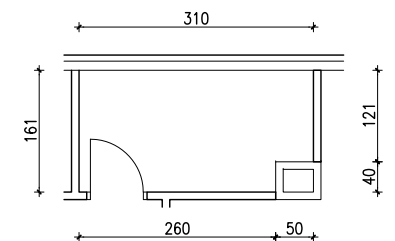

79,22 m²

spremište 11 4,79x0,75 3,59 m²

82,81 m²

POLOŽAJ STANA NA PROČELJU

istočno pročelje

SPREMIŠTE 11 - na istoj etaži

4,79x0,75=3,59m²

POLOŽAJ STANA U ZGRADI
3. kat