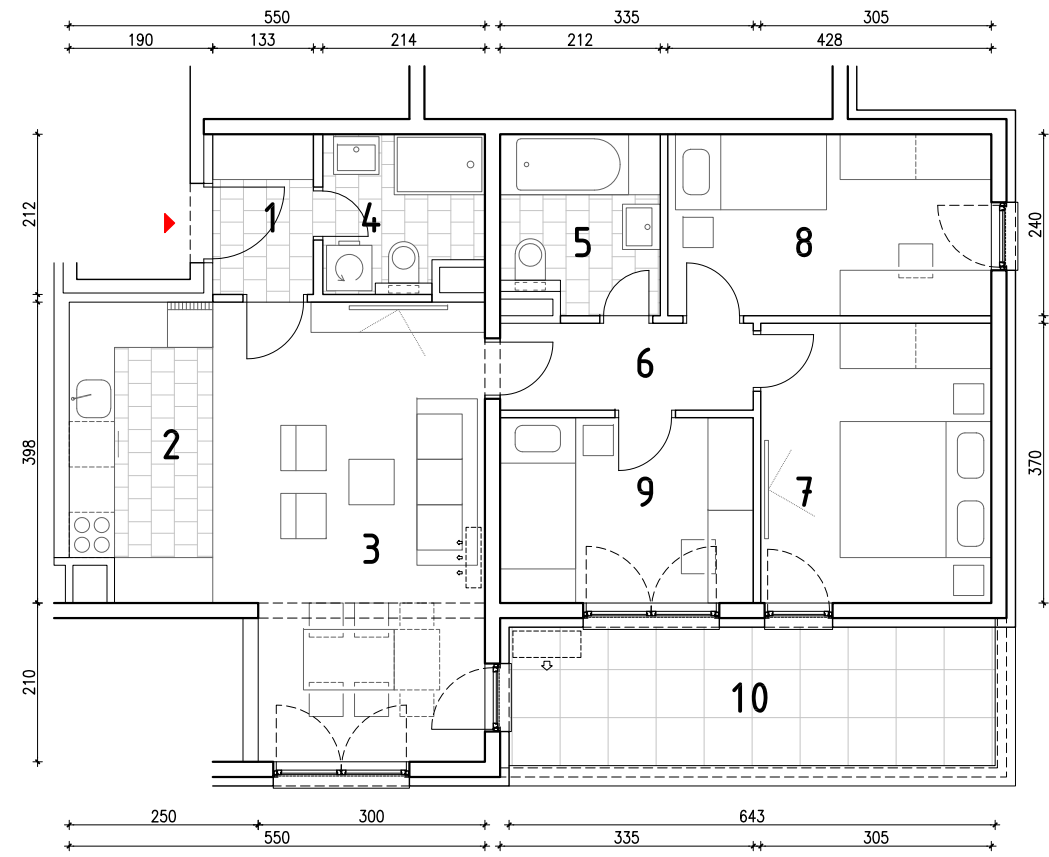

STAMBENO - POSLOVNA ZGRADA A2

LOKACIJA: ULICA MARIJANA ČAVIĆA / BORONGAJSKA CESTA, ZAGREB

STAN B-32

3. KAT - četverosoban

1. hodnik	2,82 m ²
2. kuhinja	7,20 m ²
3. blag.+dn.boravak	20,63 m ²
4. kupaonica 1	4,23 m ²
5. kupaonica 2	4,83 m ²
6. predprostor	3,85 m ²
7. spavaća soba 1	11,29 m ²
8. spavaća soba 2	10,27 m ²
9. spavaća soba 3	8,21 m ²
10. natkr. balkon 11,77x0,50	5,89 m ²

79,22 m²

spremište 11 4,79x0,75 3,59 m²

82,81 m²

POLOŽAJ STANA NA PROČELJU

istočno pročelje

SPREMIŠTE 11 - na istoj etaži

4,79x0,75=3,59m²

POLOŽAJ STANA U ZGRADI
3. kat