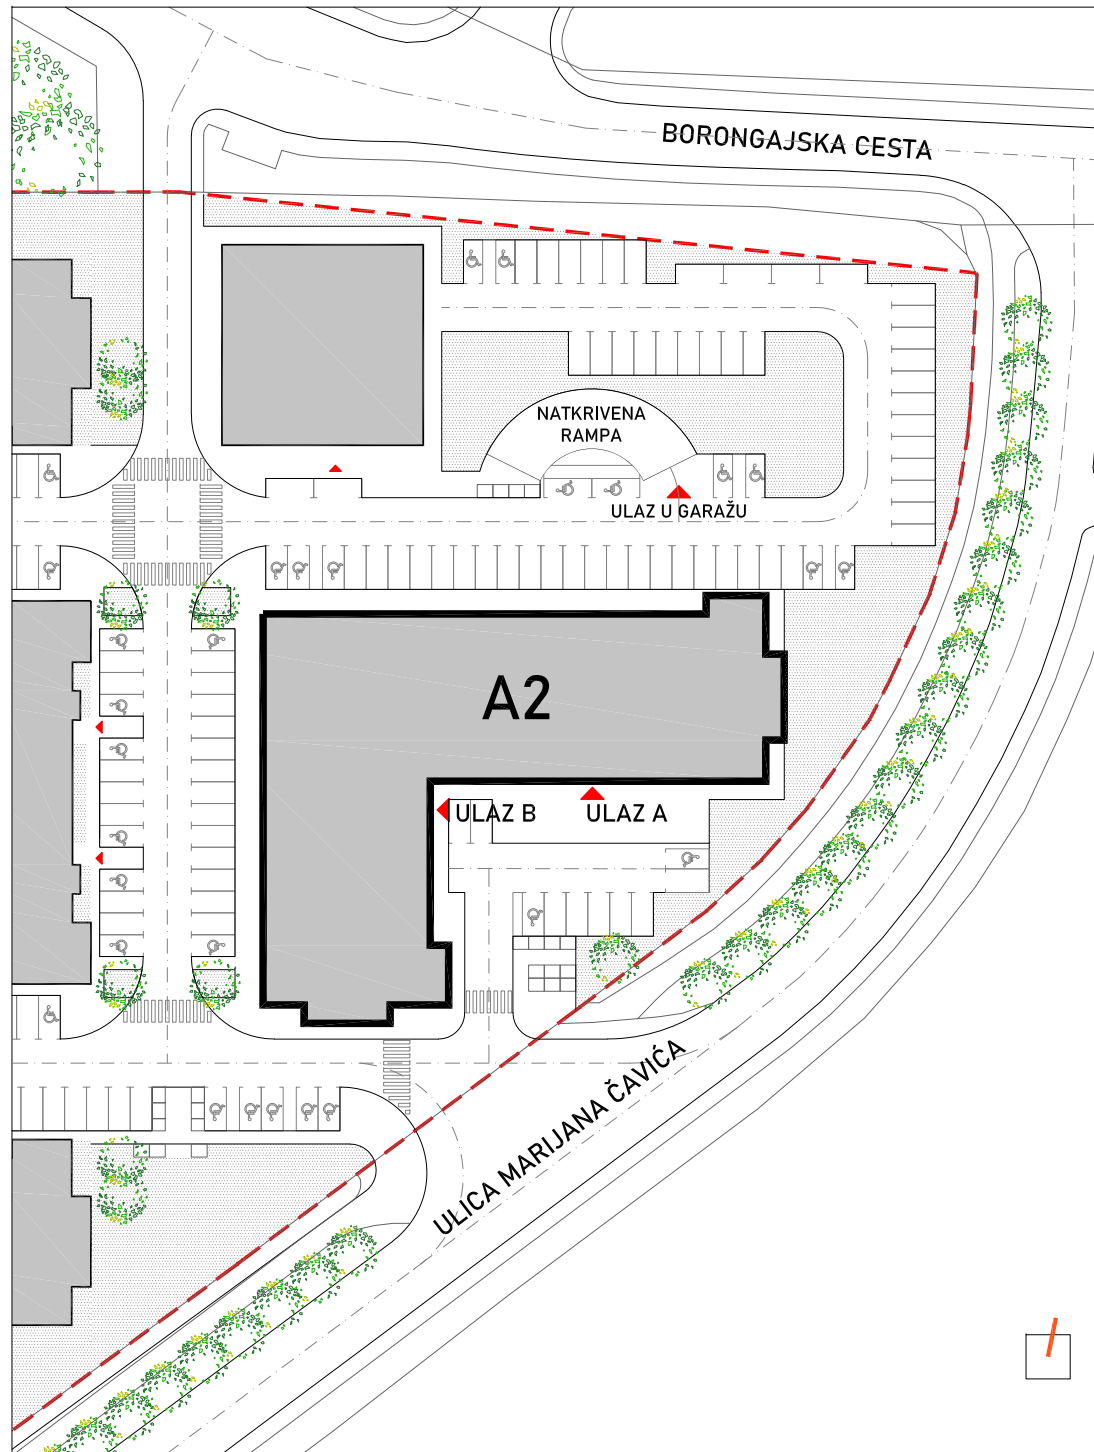

STAMBENO - POSLOVNA ZGRADA A2

LOKACIJA: ULICA MARIJANA ČAVIĆA / BORONGAJSKA CESTA, ZAGREB

STAN B-32

3. KAT - četverosoban

1. hodnik	2,82 m ²
2. kuhinja	7,20 m ²
3. blag.+dn.boravak	20,63 m ²
4. kupaonica 1	4,23 m ²
5. kupaonica 2	4,83 m ²
6. predprostor	3,85 m ²
7. spavaća soba 1	11,29 m ²
8. spavaća soba 2	10,27 m ²
9. spavaća soba 3	8,21 m ²
10. natkr. balkon 11,77x0,50	5,89 m ²

79,22 m²

spremište 11 4,79x0,75 3,59 m²

82,81 m²

POLOŽAJ STANA NA PROČELJU

istočno pročelje

SPREMIŠTE 11 - na istoj etaži

4,79x0,75=3,59m²

POLOŽAJ STANA U ZGRADI
3. kat