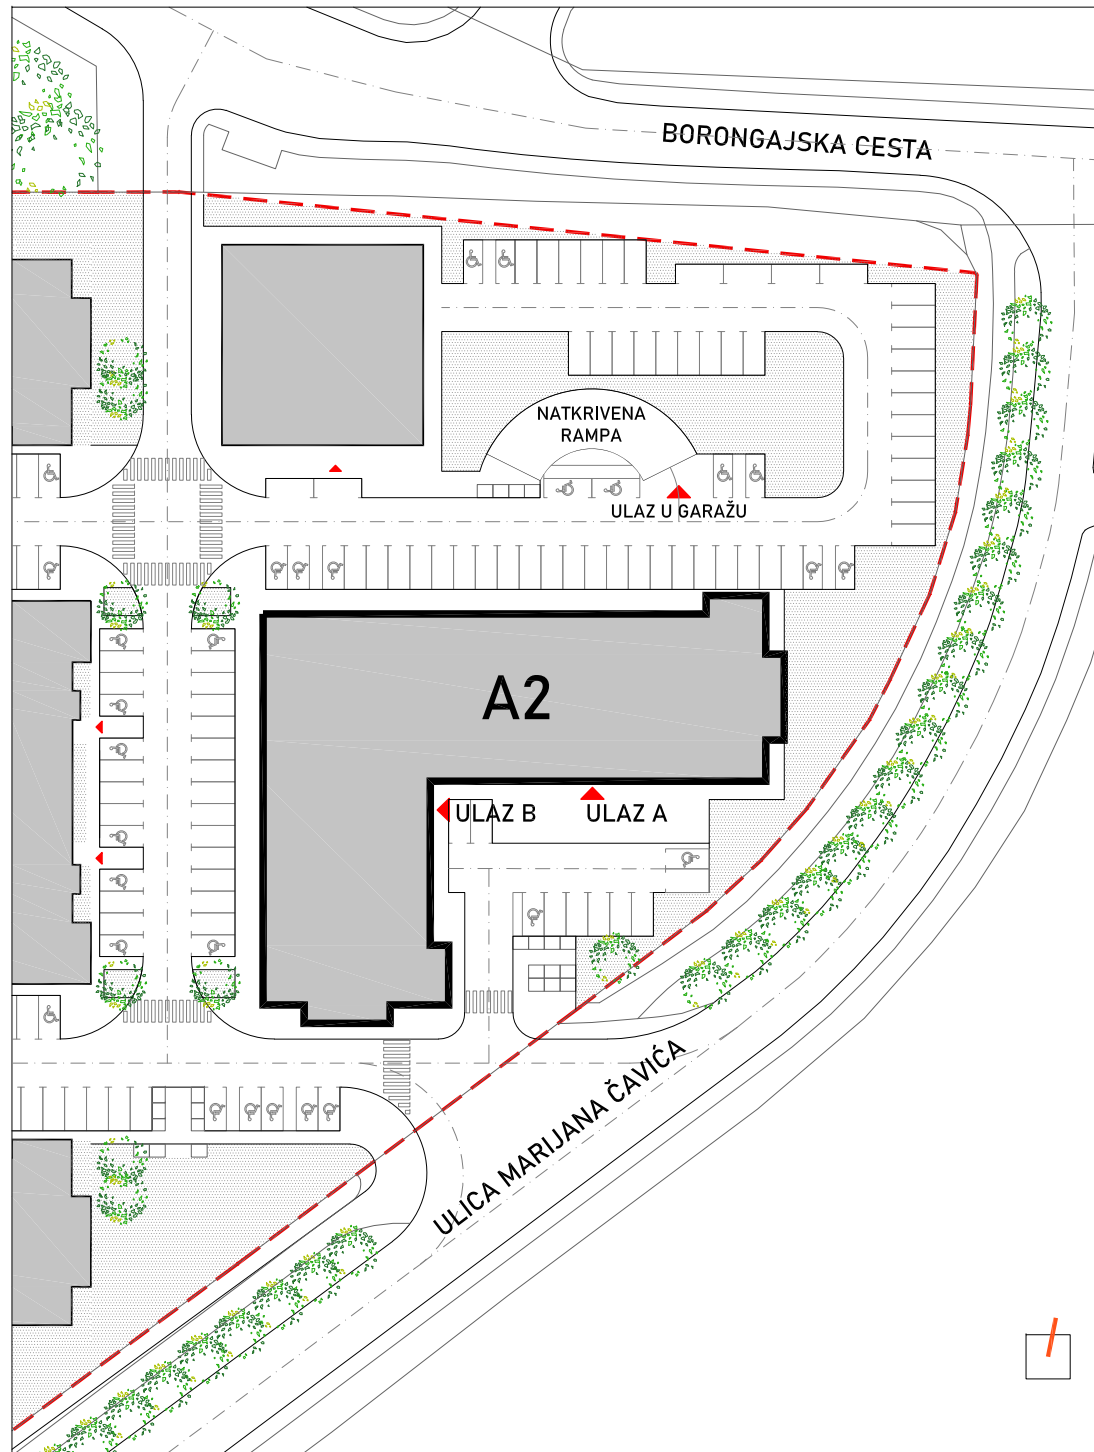

# STAMBENO - POSLOVNA ZGRADA A2

LOKACIJA: ULICA MARIJANA ČAVIĆA / BORONGAJSKA CESTA, ZAGREB

# STAN B-29

3. KAT - jednosoban

1. hodnik	5,97 m <sup>2</sup>
2. kuh.+blag.+dn.boravak	22,52 m <sup>2</sup>
3. kupaonica	4,45 m <sup>2</sup>
4. loggia 6,29x0,75	4,72 m <sup>2</sup>

**37,66 m<sup>2</sup>**

## POLOŽAJ STANA NA PROČELJU

istočno pročelje

POLOŽAJ STANA U ZGRADI  
3. kat