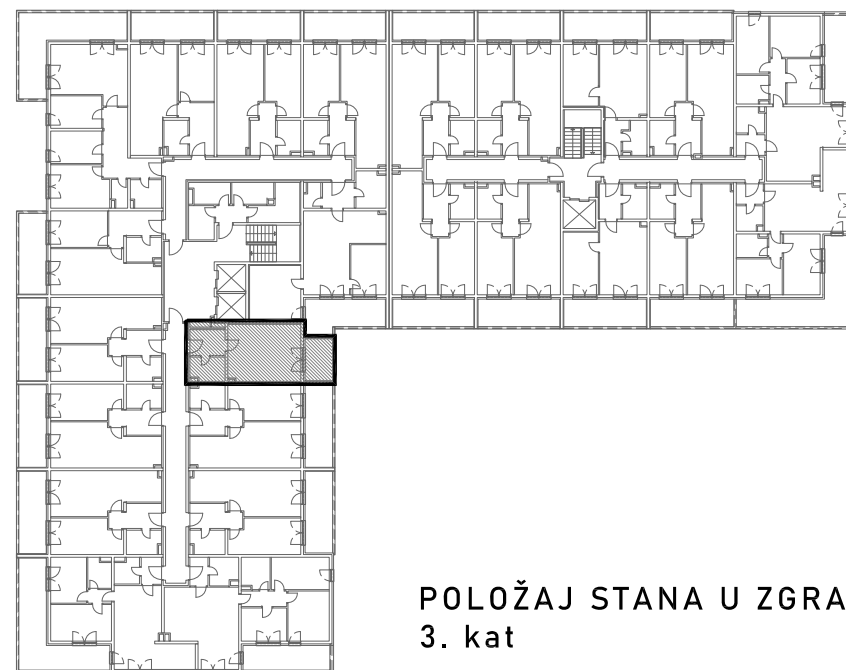

POLOŽAJ STANA NA PROČELJU

istočno pročelje

POLOŽAJ STANA U ZGRADI
3. kat