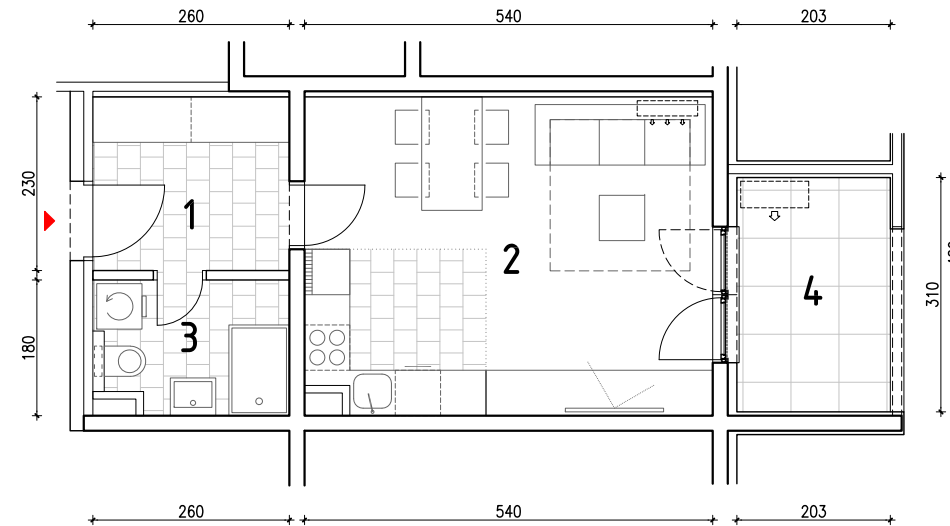

# STAMBENO - POSLOVNA ZGRADA A2

LOKACIJA: ULICA MARIJANA ČAVIĆA / BORONGAJSKA CESTA, ZAGREB

# STAN B-29

3. KAT - jednosoban

1. hodnik	5,97 m <sup>2</sup>
2. kuh.+blag.+dn.boravak	22,52 m <sup>2</sup>
3. kupaonica	4,45 m <sup>2</sup>
4. loggia 6,29x0,75	4,72 m <sup>2</sup>

**37,66 m<sup>2</sup>**

## POLOŽAJ STANA NA PROČELJU

istočno pročelje

POLOŽAJ STANA U ZGRADI  
3. kat