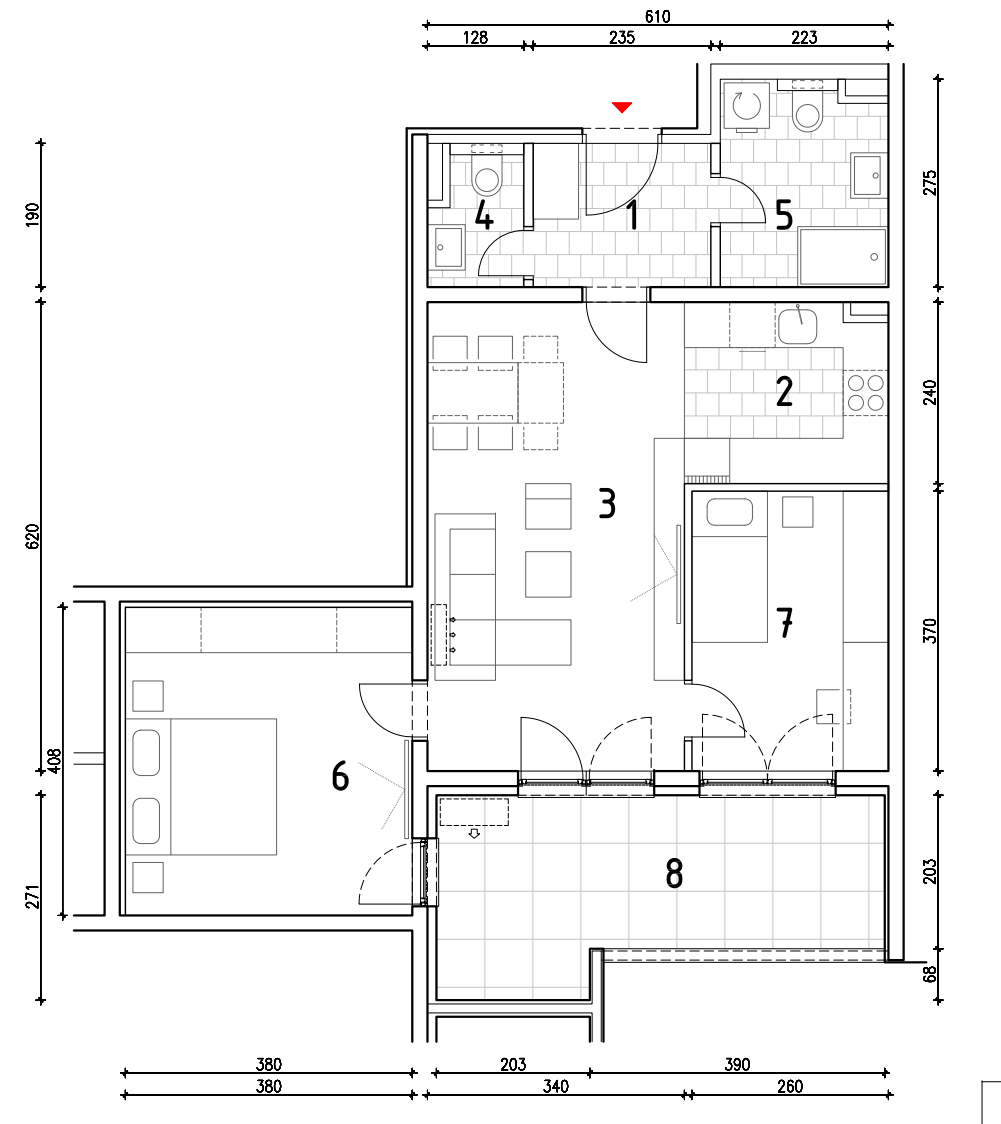

STAMBENO - POSLOVNA ZGRADA A2

LOKACIJA: ULICA MARIJANA ČAVIĆA / BORONGAJSKA CESTA, ZAGREB

STAN B-28

2. KAT - trosoban

1. hodnik	4,46 m ²
2. kuhinja	6,32 m ²
3. blag.+dn.boravak	21,08 m ²
4. wc	2,17 m ²
5. kupaonica	5,90 m ²
6. spavaća soba 1	16,06 m ²
7. spavaća soba 2	9,62 m ²
8. loggia 13,42x0,75	10,07 m ²

75,68 m²

POLOŽAJ STANA NA PROČELJU

južno pročelje

POLOŽAJ STANA U ZGRADI
2. kat