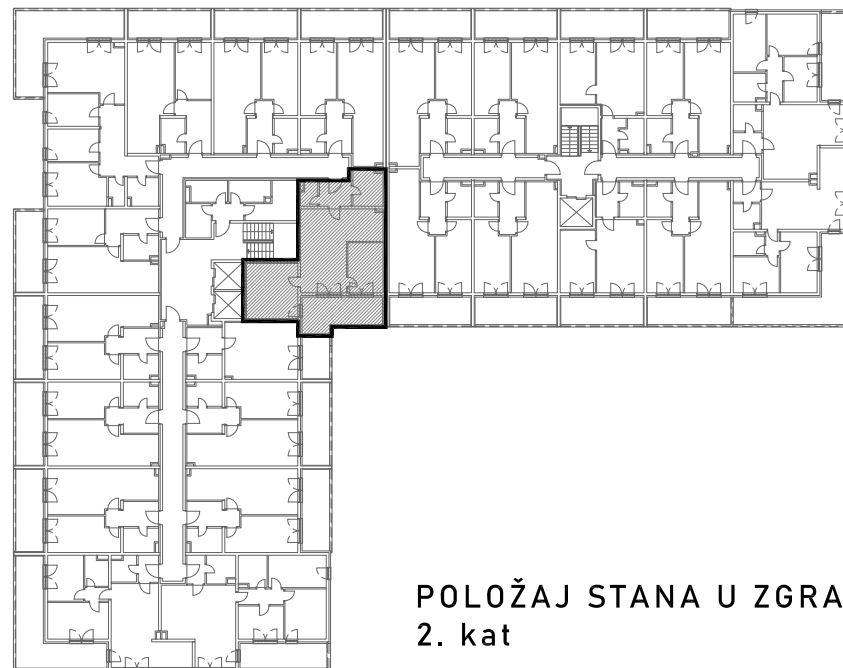

STAMBENO - POSLOVNA ZGRADA A2

LOKACIJA: ULICA MARIJANA ČAVIĆA / BORONGAJSKA CESTA, ZAGREB

STAN B-28

2. KAT - trosoban

1. hodnik	4,46 m ²
2. kuhinja	6,32 m ²
3. blag.+dn.boravak	21,08 m ²
4. wc	2,17 m ²
5. kupaonica	5,90 m ²
6. spavaća soba 1	16,06 m ²
7. spavaća soba 2	9,62 m ²
8. loggia 13,42x0,75	10,07 m ²

75,68 m²

POLOŽAJ STANA NA PROČELJU

južno pročelje

POLOŽAJ STANA U ZGRADI
2. kat