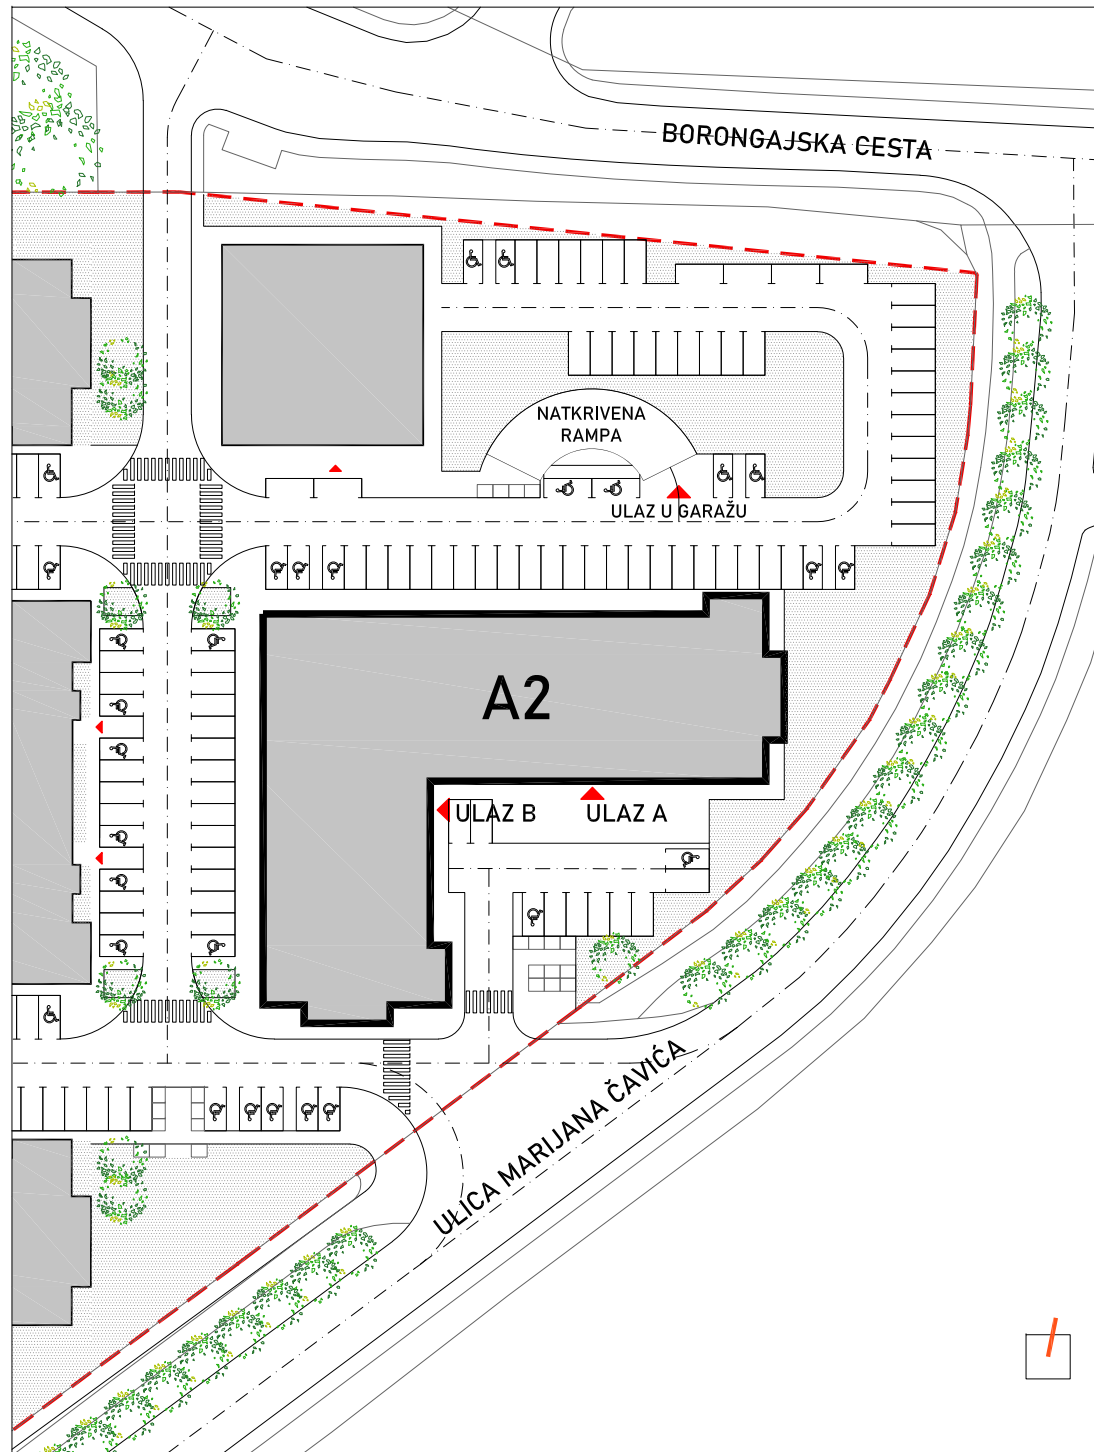

STAMBENO - POSLOVNA ZGRADA A2

LOKACIJA: ULICA MARIJANA ČAVIĆA / BORONGAJSKA CESTA, ZAGREB

STAN B-28

2. KAT - trosoban

1. hodnik	4,46 m ²
2. kuhinja	6,32 m ²
3. blag.+dn.boravak	21,08 m ²
4. wc	2,17 m ²
5. kupaonica	5,90 m ²
6. spavaća soba 1	16,06 m ²
7. spavaća soba 2	9,62 m ²
8. loggia 13,42x0,75	10,07 m ²

75,68 m²

POLOŽAJ STANA NA PROČELJU

južno pročelje

POLOŽAJ STANA U ZGRADI
2. kat