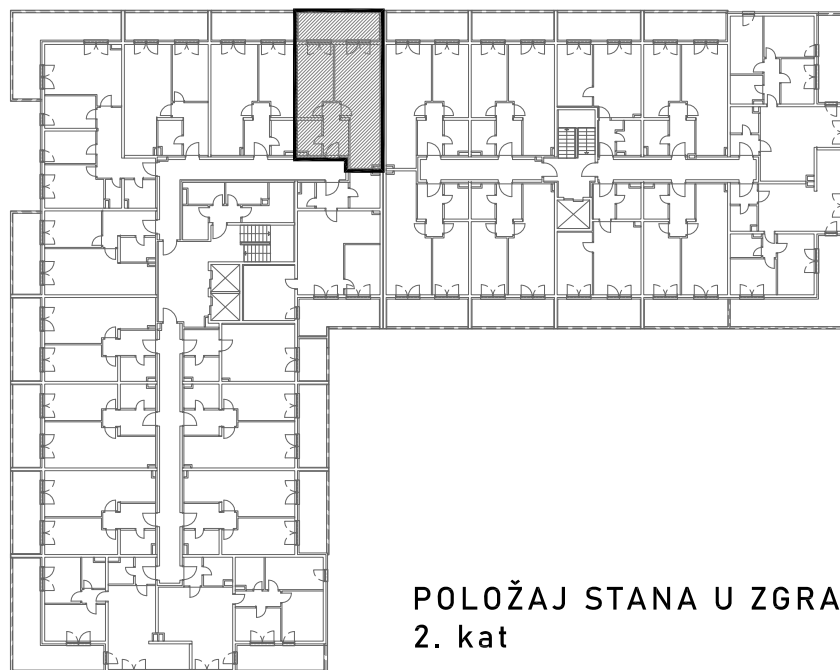

STAMBENO - POSLOVNA ZGRADA A2

LOKACIJA: ULICA MARIJANA ČAVIĆA / BORONGAJSKA CESTA, ZAGREB

STAN B-27

2. KAT - dvosoban

1. hodnik	6,39 m ²
2. kuhinja	8,19 m ²
3. blag.+dn.boravak	17,52 m ²
4. kupaonica	4,41 m ²
5. spavaća soba	13,31 m ²
6. loggia 12,18x0,75	9,14 m ²

58,96 m²

POLOŽAJ STANA U ZGRADI
2. kat

POLOŽAJ STANA NA PROČELJU
sjeverno pročelje