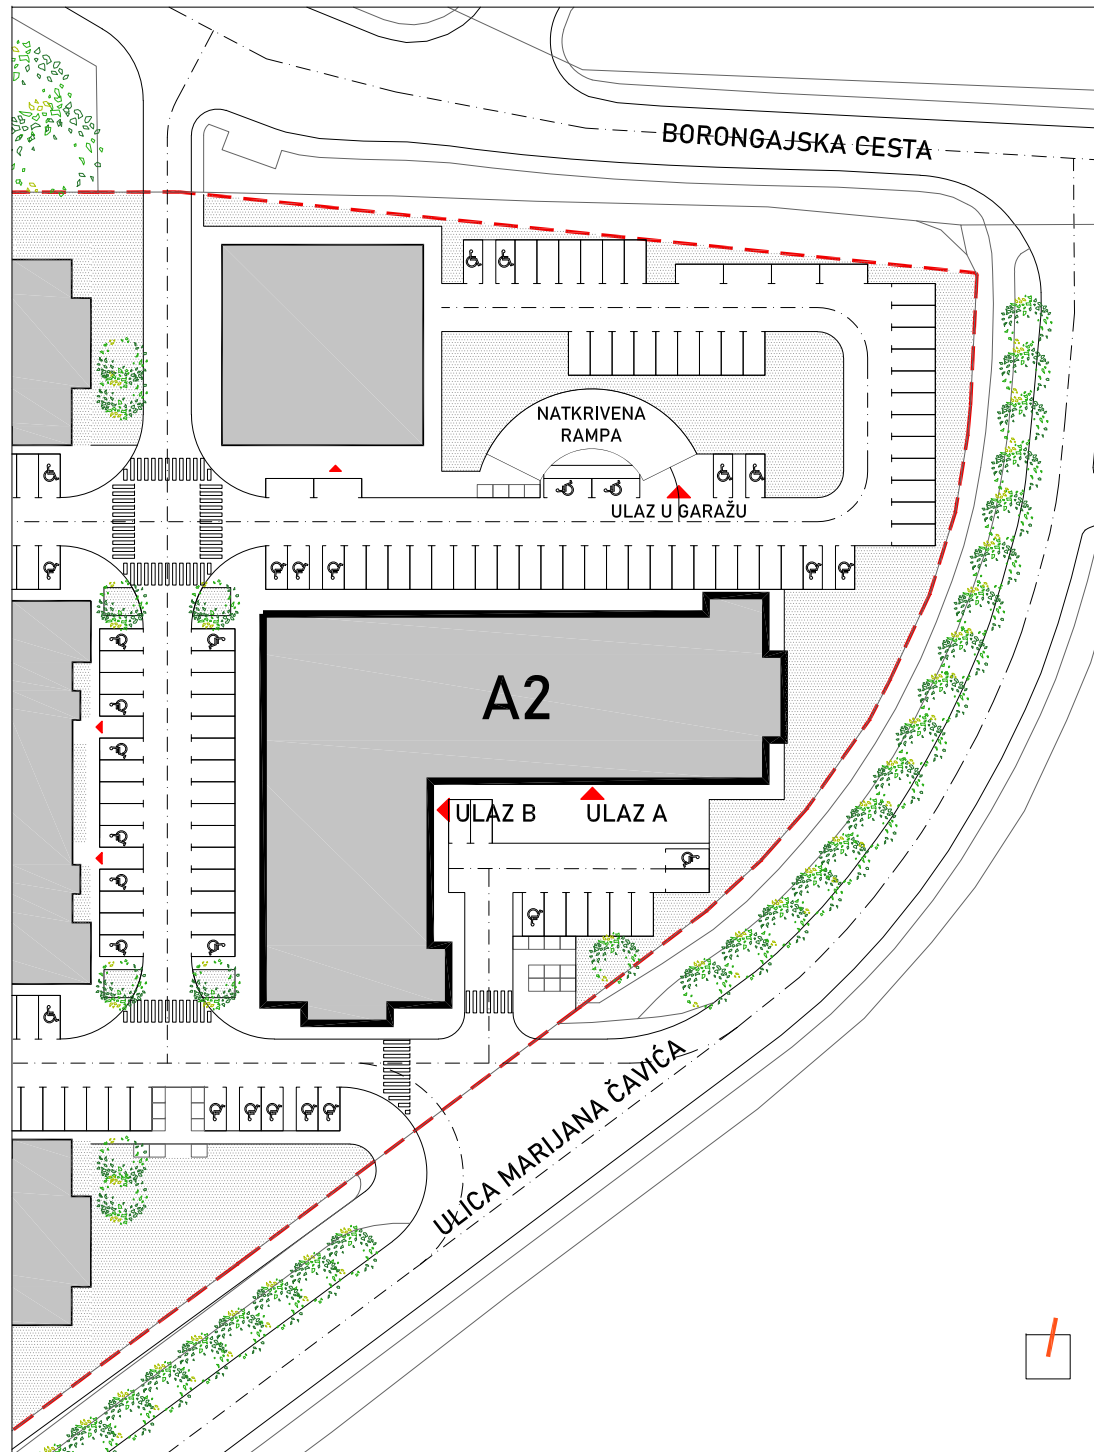

STAMBENO - POSLOVNA ZGRADA A2

LOKACIJA: ULICA MARIJANA ČAVIĆA / BORONGAJSKA CESTA, ZAGREB

STAN B-27

2. KAT - dvosoban

1. hodnik	6,39 m ²
2. kuhinja	8,19 m ²
3. blag.+dn.boravak	17,52 m ²
4. kupaonica	4,41 m ²
5. spavaća soba	13,31 m ²
6. loggia 12,18x0,75	9,14 m ²

58,96 m²

POLOŽAJ STANA U ZGRADI
2. kat

POLOŽAJ STANA NA PROČELJU
sjeverno pročelje