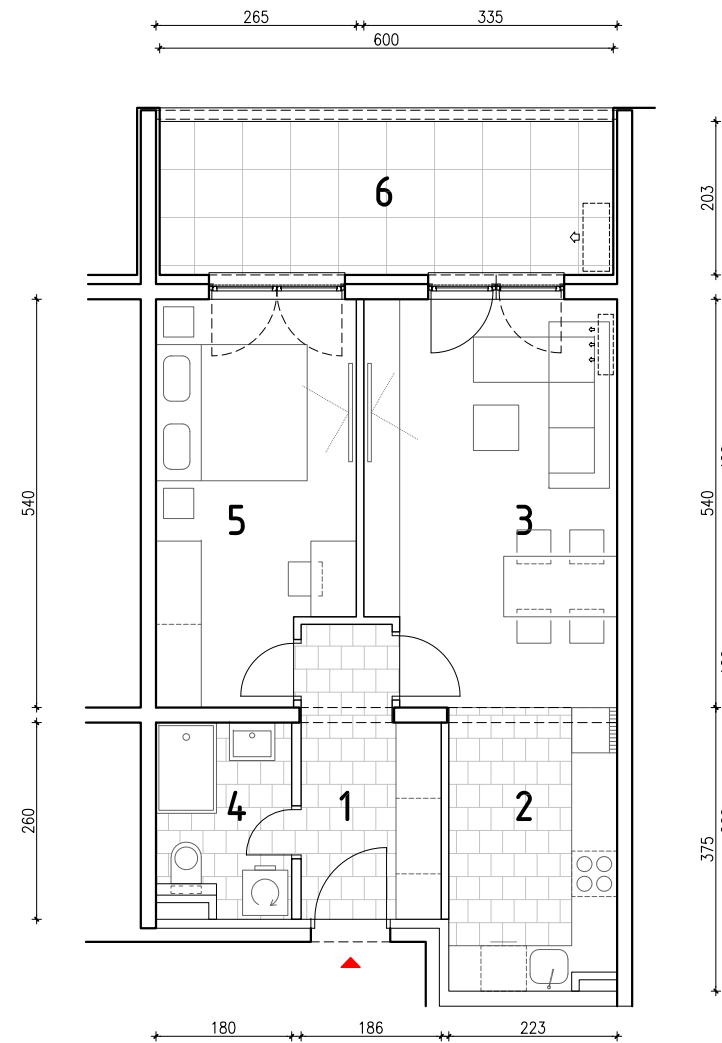

STAMBENO - POSLOVNA ZGRADA A2

LOKACIJA: ULICA MARIJANA ČAVIĆA / BORONGAJSKA CESTA, ZAGREB

STAN B-27

2. KAT - dvosoban

1. hodnik	6,39 m ²
2. kuhinja	8,19 m ²
3. blag.+dn.boravak	17,52 m ²
4. kupaonica	4,41 m ²
5. spavaća soba	13,31 m ²
6. loggia 12,18x0,75	9,14 m ²

58,96 m²

POLOŽAJ STANA U ZGRADI
2. kat

POLOŽAJ STANA NA PROČELJU
sjeverno pročelje