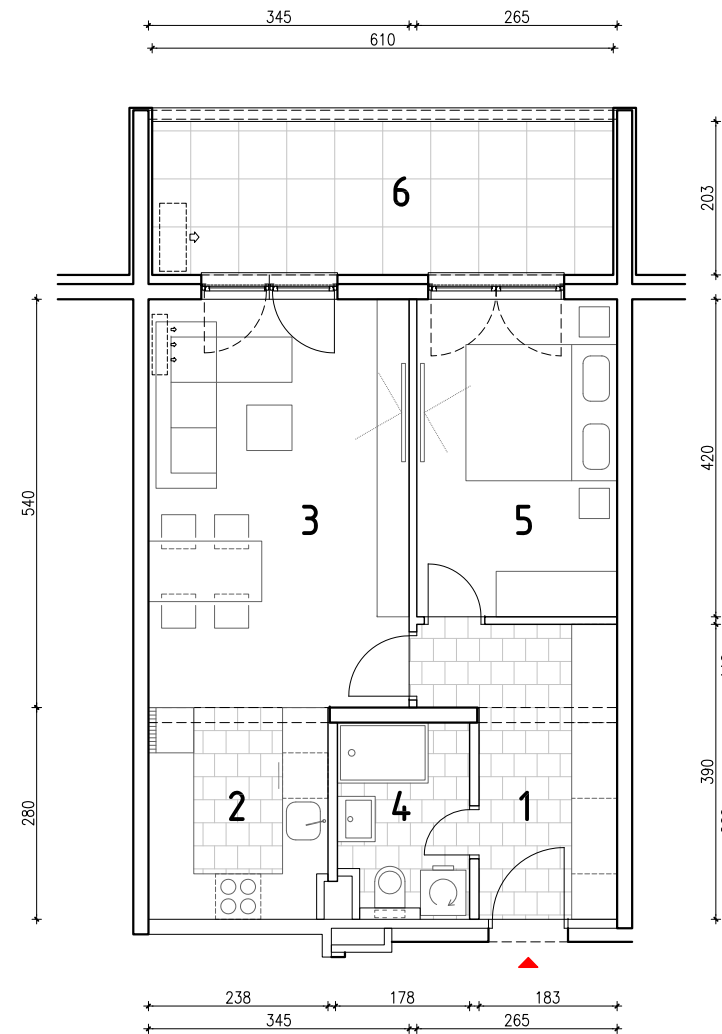

# STAMBENO - POSLOVNA ZGRADA A2

LOKACIJA: ULICA MARIJANA ČAVIĆA / BORONGAJSKA CESTA, ZAGREB

# STAN B-25

2. KAT - dvosoban

1. hodnik	8,02 m <sup>2</sup>
2. kuhinja	6,56 m <sup>2</sup>
3. blag.+dn.boravak	18,63 m <sup>2</sup>
4. kupaonica	4,35 m <sup>2</sup>
5. spavaća soba	11,13 m <sup>2</sup>
6. loggia 12,38x0,75	9,29 m <sup>2</sup>

**57,98 m<sup>2</sup>**

## POLOŽAJ STANA NA PROČELJU

sjeverno pročelje

POLOŽAJ STANA U ZGRADI  
2. kat