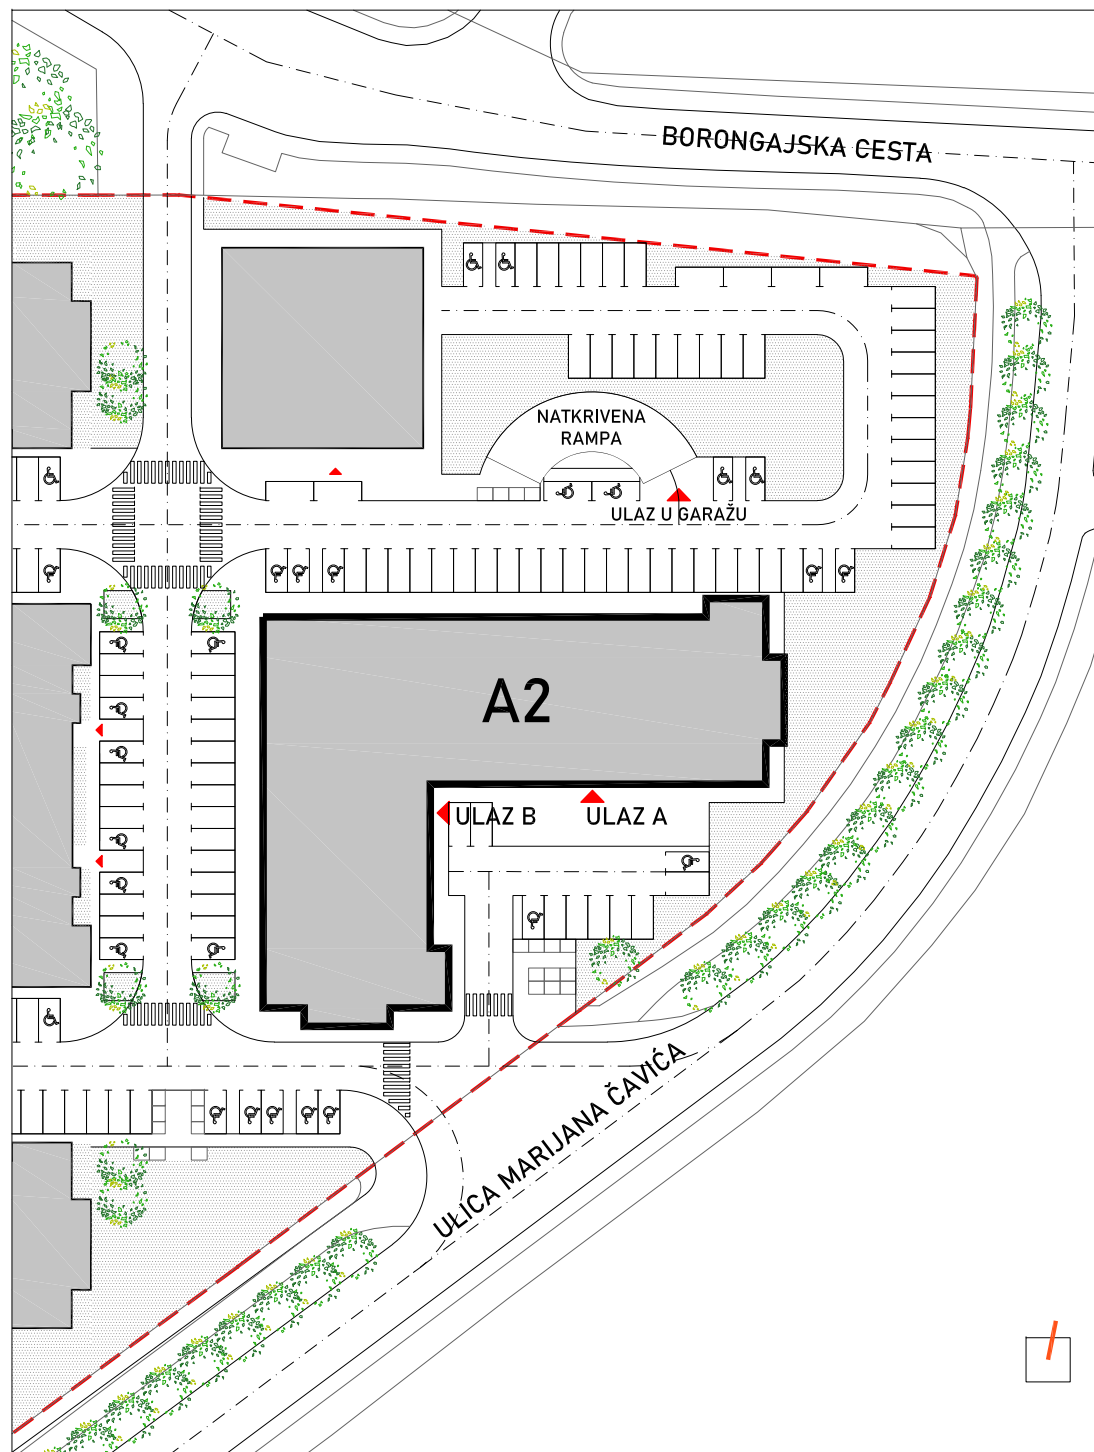

# STAMBENO - POSLOVNA ZGRADA A2

LOKACIJA: ULICA MARIJANA ČAVIĆA / BORONGAJSKA CESTA, ZAGREB

# STAN B-25

2. KAT - dvosoban

1. hodnik	8,02 m <sup>2</sup>
2. kuhinja	6,56 m <sup>2</sup>
3. blag.+dn.boravak	18,63 m <sup>2</sup>
4. kupaonica	4,35 m <sup>2</sup>
5. spavaća soba	11,13 m <sup>2</sup>
6. loggia 12,38x0,75	9,29 m <sup>2</sup>

**57,98 m<sup>2</sup>**

## POLOŽAJ STANA NA PROČELJU

sjeverno pročelje

POLOŽAJ STANA U ZGRADI  
2. kat