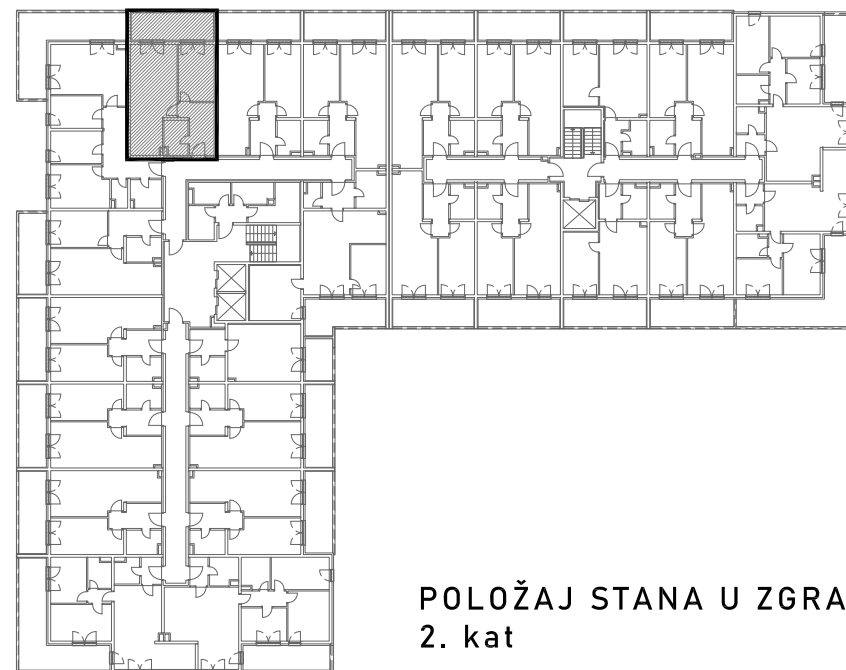

POLOŽAJ STANA NA PROČELJU

sjeverno pročelje

POLOŽAJ STANA U ZGRADI
2. kat