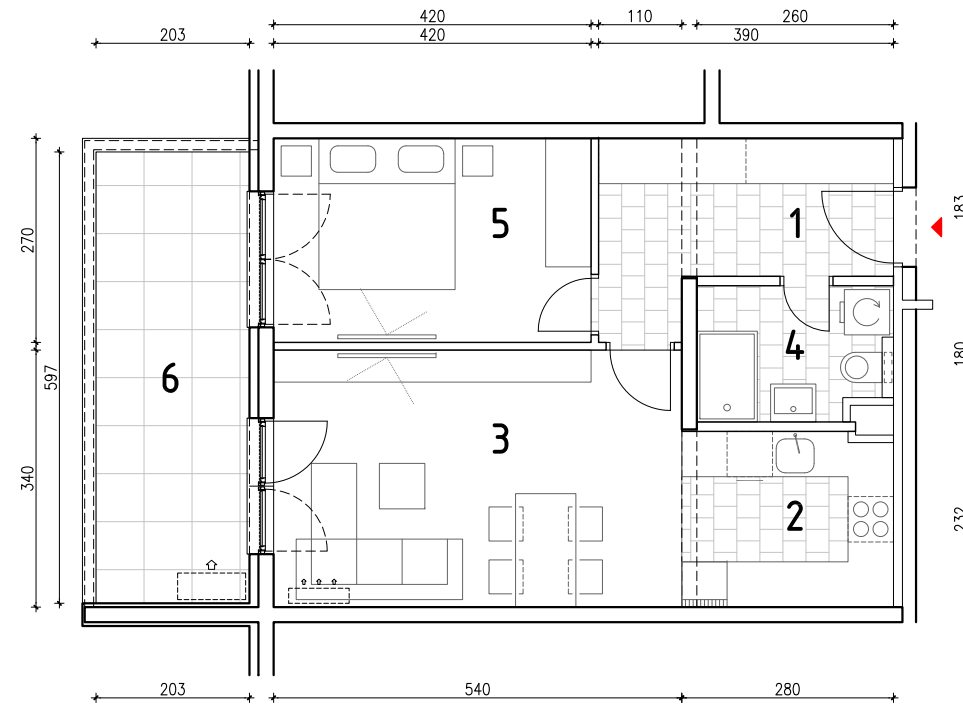

STAMBENO - POSLOVNA ZGRADA A2

LOKACIJA: ULICA MARIJANA ČAVIĆA / BORONGAJSKA CESTA, ZAGREB

STAN B-23

2. KAT - dvosoban

1. hodnik	8,08 m ²
2. kuhinja	6,42 m ²
3. blag.+dn.boravak	18,36 m ²
4. kupaonica	4,47 m ²
5. spavaća soba	11,34 m ²
6. natkr. balkon 12,12x0,50	6,06 m ²

54,73 m²

spremište 5 4,81x0,75 3,61 m²

58,34 m²

POLOŽAJ STANA U ZGRADI
2. kat

POLOŽAJ STANA NA PROČELJU
zapadno pročelje

SPREMIŠTE 5 - na istoj etaži

4,81x0,75=3,61m²