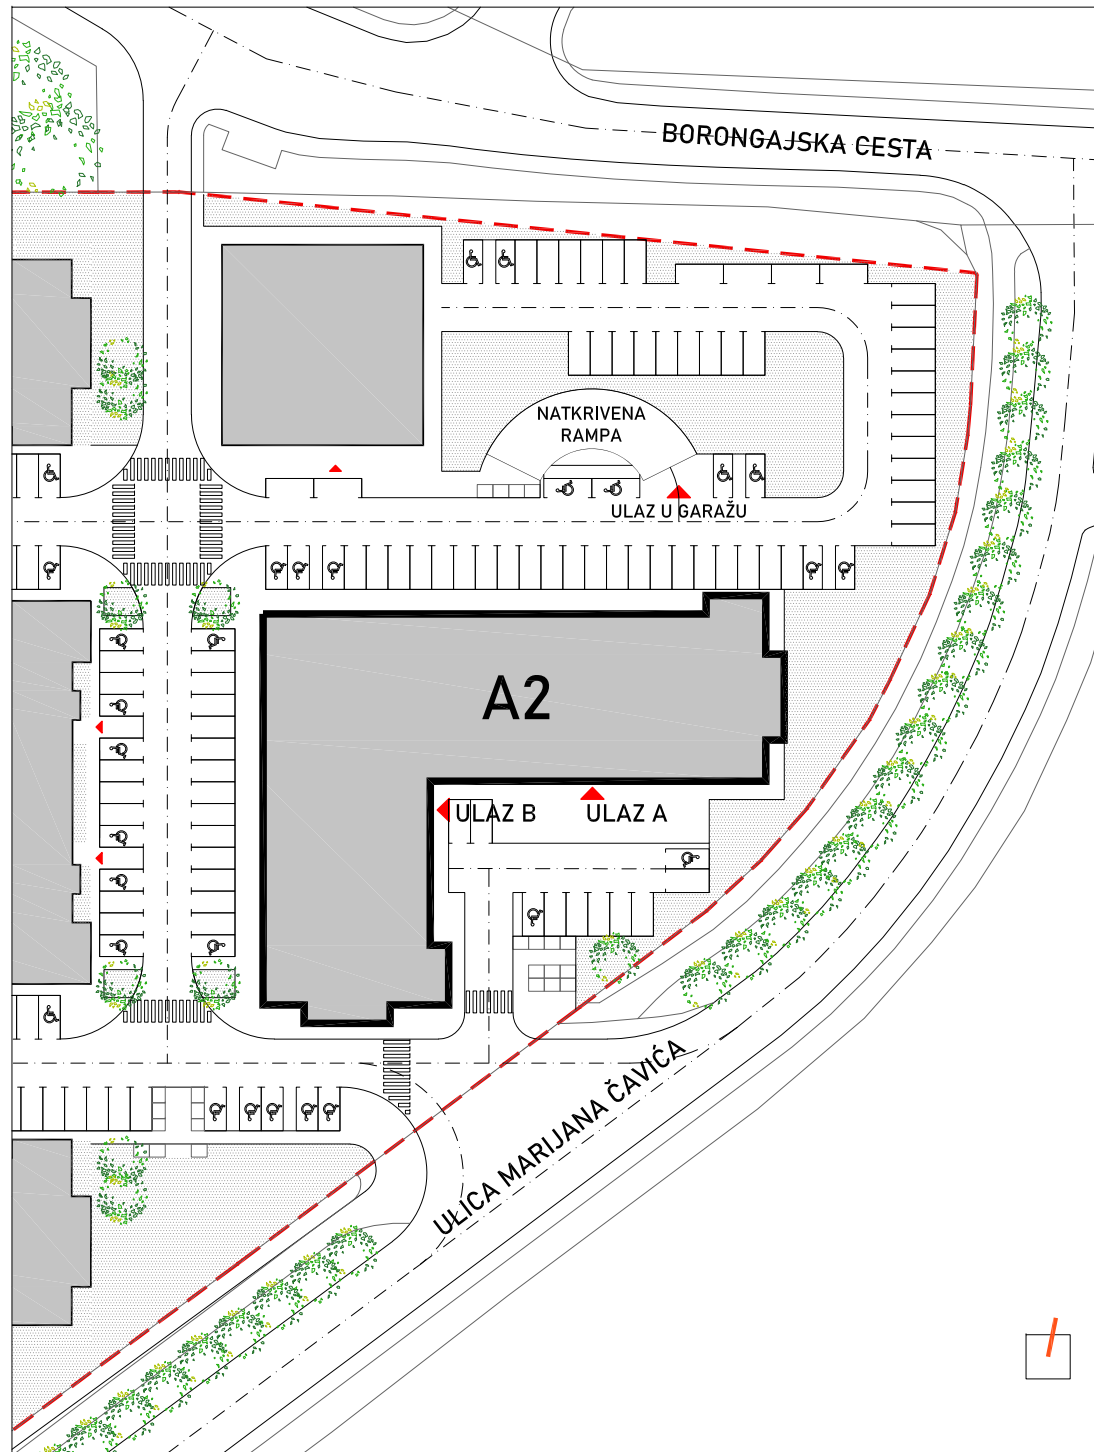

STAMBENO - POSLOVNA ZGRADA A2

LOKACIJA: ULICA MARIJANA ČAVIĆA / BORONGAJSKA CESTA, ZAGREB

STAN B-23

2. KAT - dvosoban

1. hodnik	8,08 m ²
2. kuhinja	6,42 m ²
3. blag.+dn.boravak	18,36 m ²
4. kupaonica	4,47 m ²
5. spavaća soba	11,34 m ²
6. natkr. balkon 12,12x0,50	6,06 m ²

54,73 m²

spremište 5 4,81x0,75 3,61 m²

58,34 m²

POLOŽAJ STANA U ZGRADI
2. kat

POLOŽAJ STANA NA PROČELJU
zapadno pročelje

SPREMIŠTE 5 - na istoj etaži

4,81x0,75=3,61m²