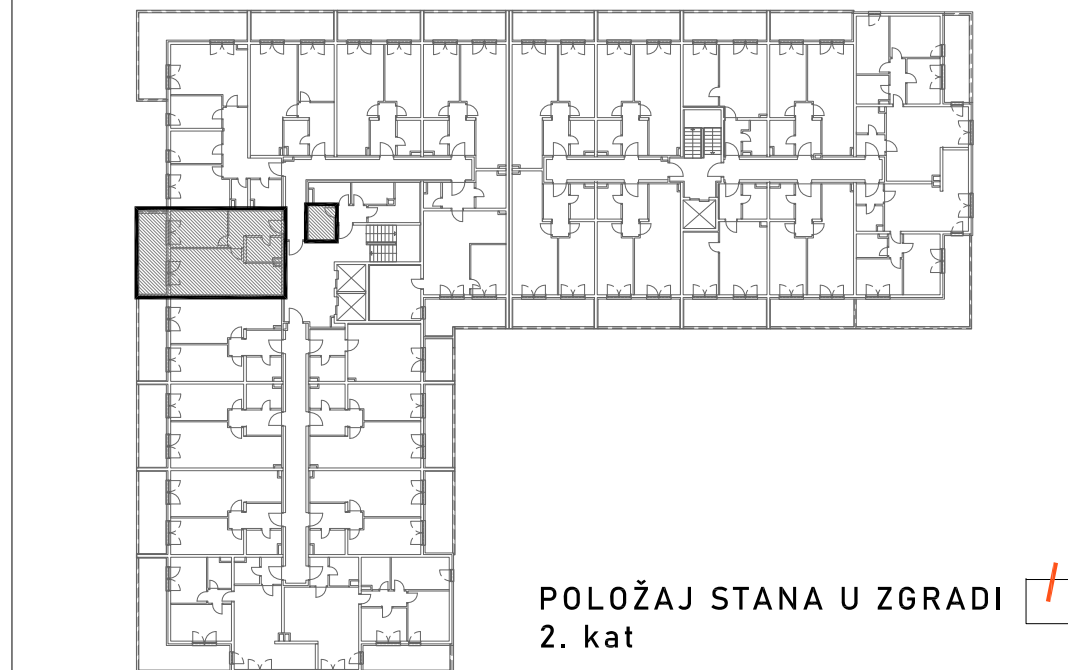

STAMBENO - POSLOVNA ZGRADA A2

LOKACIJA: ULICA MARIJANA ČAVIĆA / BORONGAJSKA CESTA, ZAGREB

STAN B-23

2. KAT - dvosoban

1. hodnik	8,08 m ²
2. kuhinja	6,42 m ²
3. blag.+dn.boravak	18,36 m ²
4. kupaonica	4,47 m ²
5. spavaća soba	11,34 m ²
6. natkr. balkon 12,12x0,50	6,06 m ²

54,73 m²

spremište 5 4,81x0,75 3,61 m²

58,34 m²

POLOŽAJ STANA U ZGRADI
2. kat

POLOŽAJ STANA NA PROČELJU
zapadno pročelje

SPREMIŠTE 5 - na istoj etaži

4,81x0,75=3,61m²