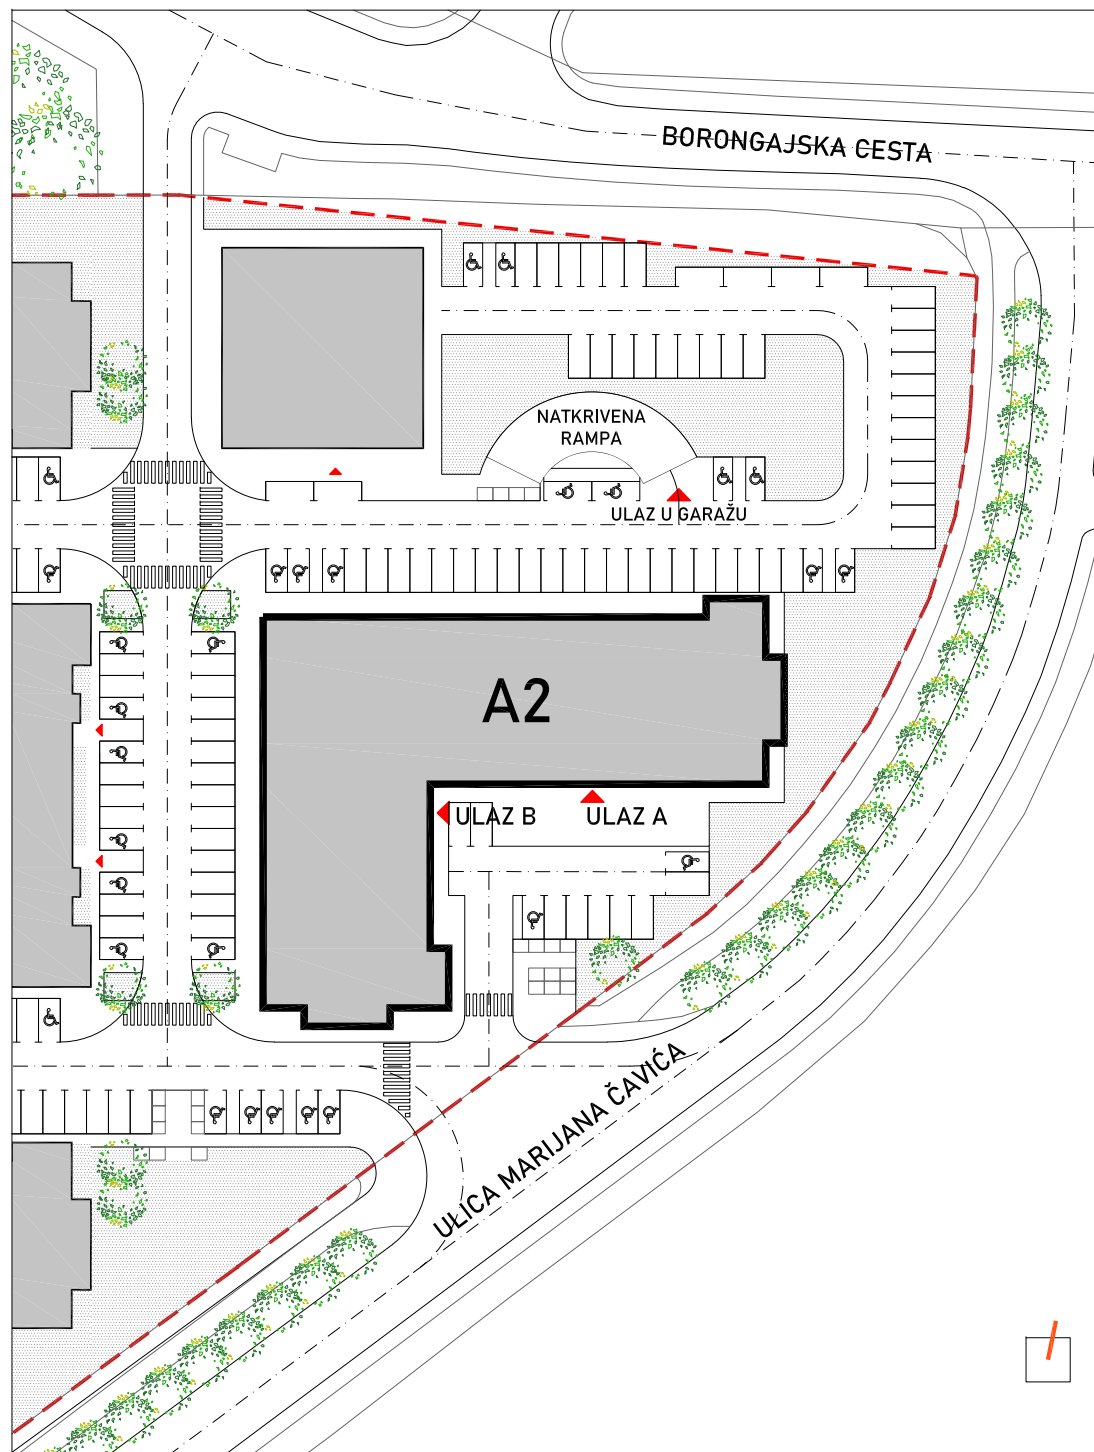

STAMBENO - POSLOVNA ZGRADA A2

LOKACIJA: ULICA MARIJANA ČAVIĆA / BORONGAJSKA CESTA, ZAGREB

STAN B-20

2. KAT - dvosoban

1. hodnik	6,39 m ²
2. kuhinja	6,26 m ²
3. blag.+dn.boravak	17,85 m ²
4. kupaonica	4,41 m ²
5. spavaća soba	13,52 m ²
6. loggia 12,38x0,75	9,29 m ²

57,72 m²

POLOŽAJ STANA NA PROČELJU

zapadno pročelje

POLOŽAJ STANA U ZGRADI
2. kat