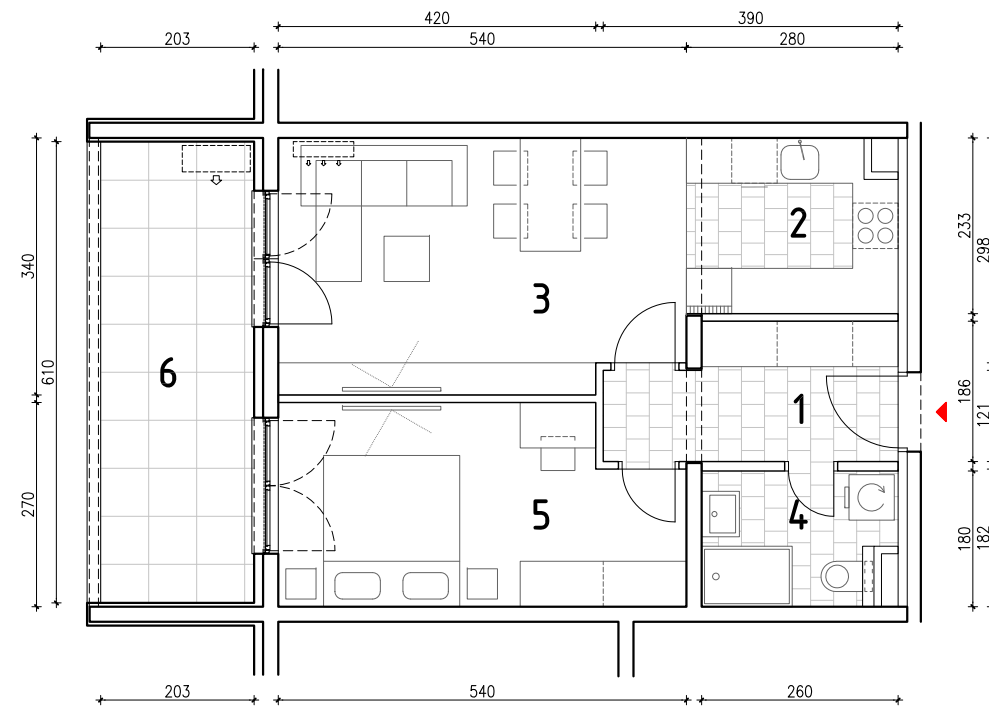

STAMBENO - POSLOVNA ZGRADA A2

LOKACIJA: ULICA MARIJANA ČAVIĆA / BORONGAJSKA CESTA, ZAGREB

STAN B-20

2. KAT - dvosoban

1. hodnik	6,39 m ²
2. kuhinja	6,26 m ²
3. blag.+dn.boravak	17,85 m ²
4. kupaonica	4,41 m ²
5. spavaća soba	13,52 m ²
6. loggia 12,38x0,75	9,29 m ²

57,72 m²

POLOŽAJ STANA NA PROČELJU

zapadno pročelje

POLOŽAJ STANA U ZGRADI
2. kat