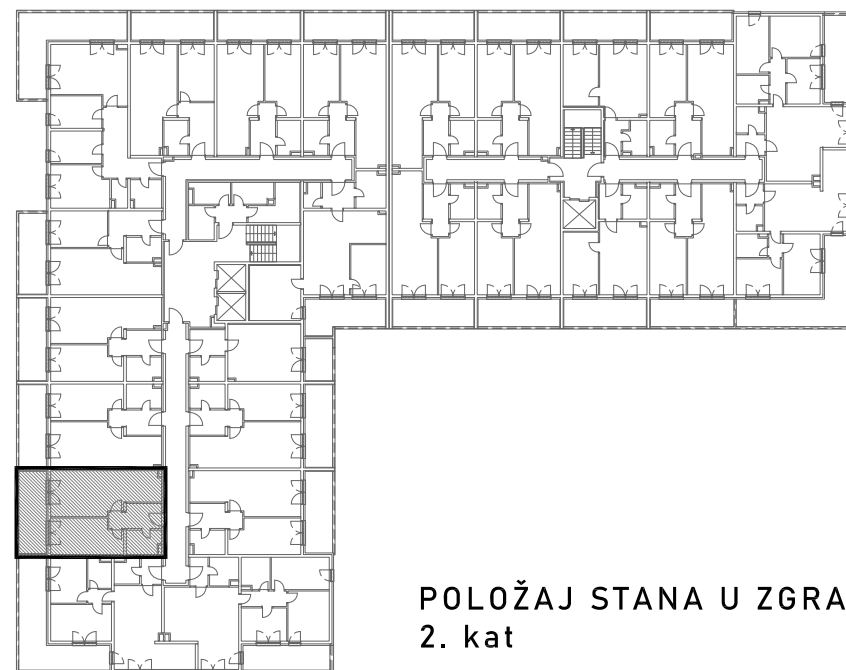

STAMBENO - POSLOVNA ZGRADA A2

LOKACIJA: ULICA MARIJANA ČAVIĆA / BORONGAJSKA CESTA, ZAGREB

STAN B-20

2. KAT - dvosoban

1. hodnik	6,39 m ²
2. kuhinja	6,26 m ²
3. blag.+dn.boravak	17,85 m ²
4. kupaonica	4,41 m ²
5. spavaća soba	13,52 m ²
6. loggia 12,38x0,75	9,29 m ²

57,72 m²

POLOŽAJ STANA NA PROČELJU

zapadno pročelje

POLOŽAJ STANA U ZGRADI
2. kat