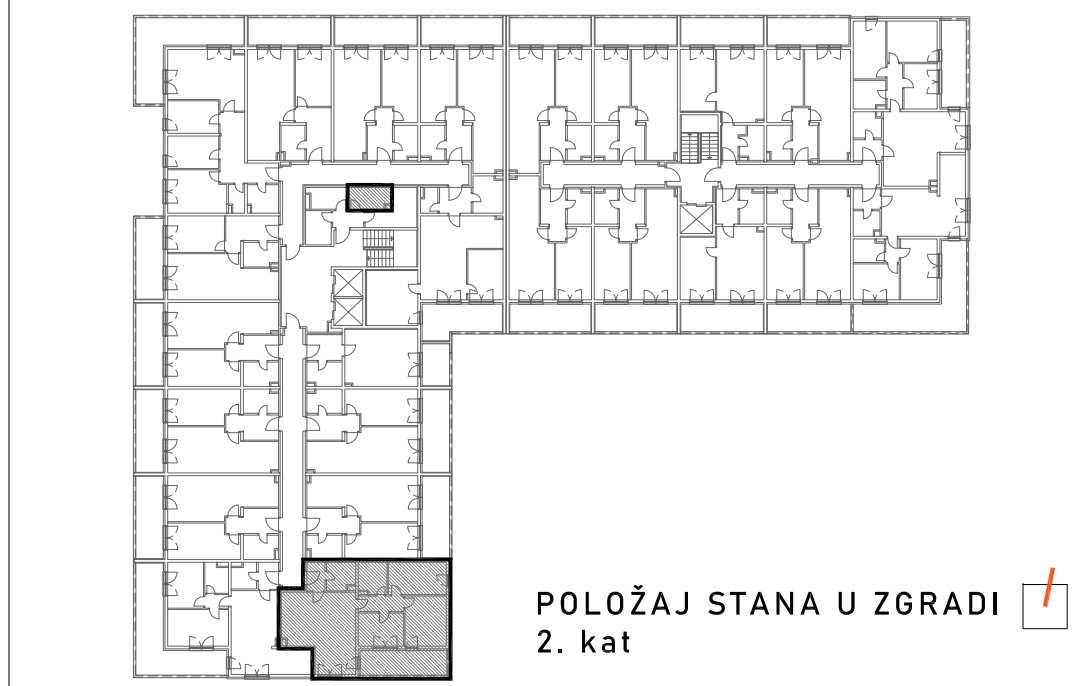

STAMBENO - POSLOVNA ZGRADA A2

LOKACIJA: ULICA MARIJANA ČAVIĆA / BORONGAJSKA CESTA, ZAGREB

STAN B-18

2. KAT - četverosoban

1. hodnik	2,82 m ²
2. kuhinja	7,29 m ²
3. blag.+dn.boravak	20,63 m ²
4. kupaonica 1	4,23 m ²
5. kupaonica 2	4,83 m ²
6. predprostor	3,85 m ²
7. spavaća soba 1	11,29 m ²
8. spavaća soba 2	10,27 m ²
9. spavaća soba 3	8,21 m ²
10. natkr. balkon 11,77x0,50	5,89 m ²

79,31 m²

spremište 7 4,79x0,75 3,59 m²

82,90 m²

POLOŽAJ STANA NA PROČELJU istočno pročelje

SPREMIŠTE 7 - na istoj etaži

4,79x0,75=3,59m²

POLOŽAJ STANA U ZGRADI 2. kat