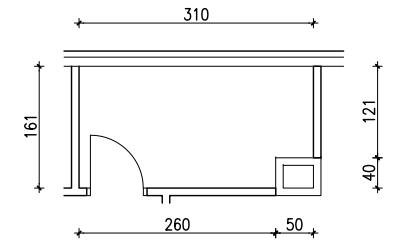

79,31 m²

spremište 7 4,79x0,75 3,59 m²

82,90 m²

POLOŽAJ STANA NA PROČELJU istočno pročelje

SPREMIŠTE 7 - na istoj etaži

4,79x0,75=3,59m²

POLOŽAJ STANA U ZGRADI 2. kat