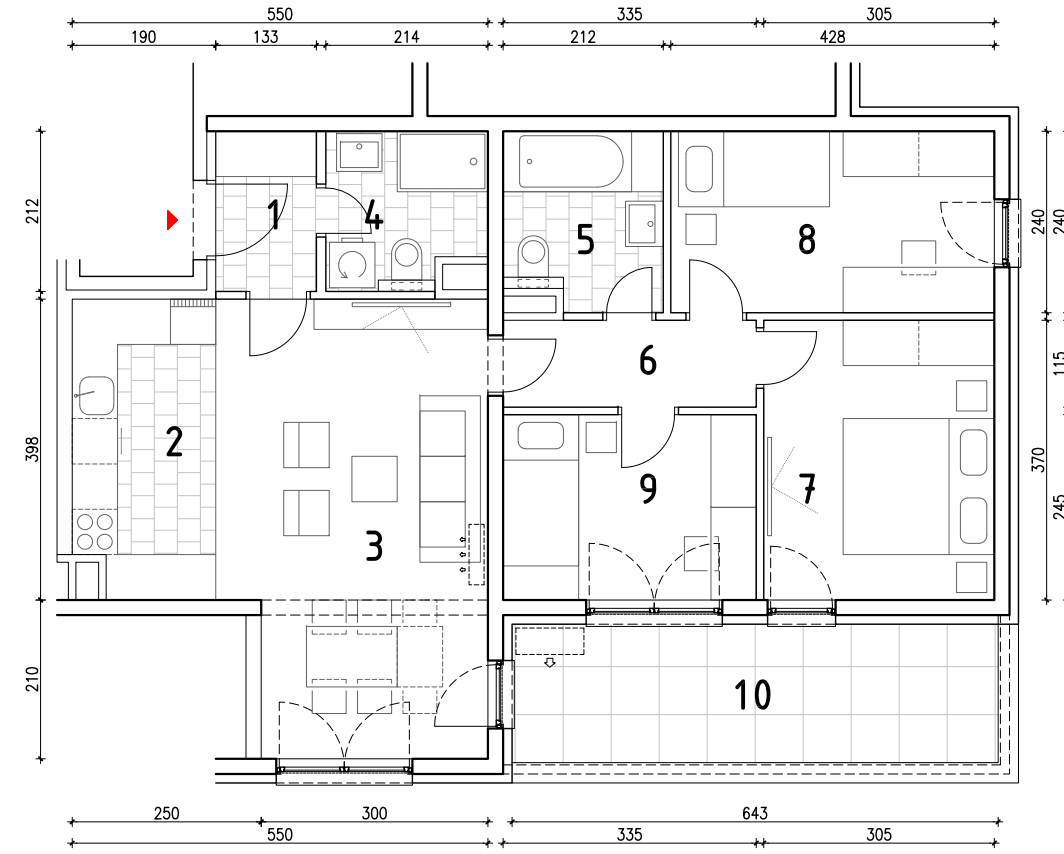

STAMBENO - POSLOVNA ZGRADA A2

LOKACIJA: ULICA MARIJANA ČAVIĆA / BORONGAJSKA CESTA, ZAGREB

STAN B-18

2. KAT - četverosoban

1. hodnik	2,82 m ²
2. kuhinja	7,29 m ²
3. blag.+dn.boravak	20,63 m ²
4. kupaonica 1	4,23 m ²
5. kupaonica 2	4,83 m ²
6. predprostor	3,85 m ²
7. spavaća soba 1	11,29 m ²
8. spavaća soba 2	10,27 m ²
9. spavaća soba 3	8,21 m ²
10. natkr. balkon 11,77x0,50	5,89 m ²

79,31 m²

spremište 7 4,79x0,75 3,59 m²

82,90 m²

POLOŽAJ STANA NA PROČELJU istočno pročelje

SPREMIŠTE 7 - na istoj etaži

4,79x0,75=3,59m²

POLOŽAJ STANA U ZGRADI 2. kat