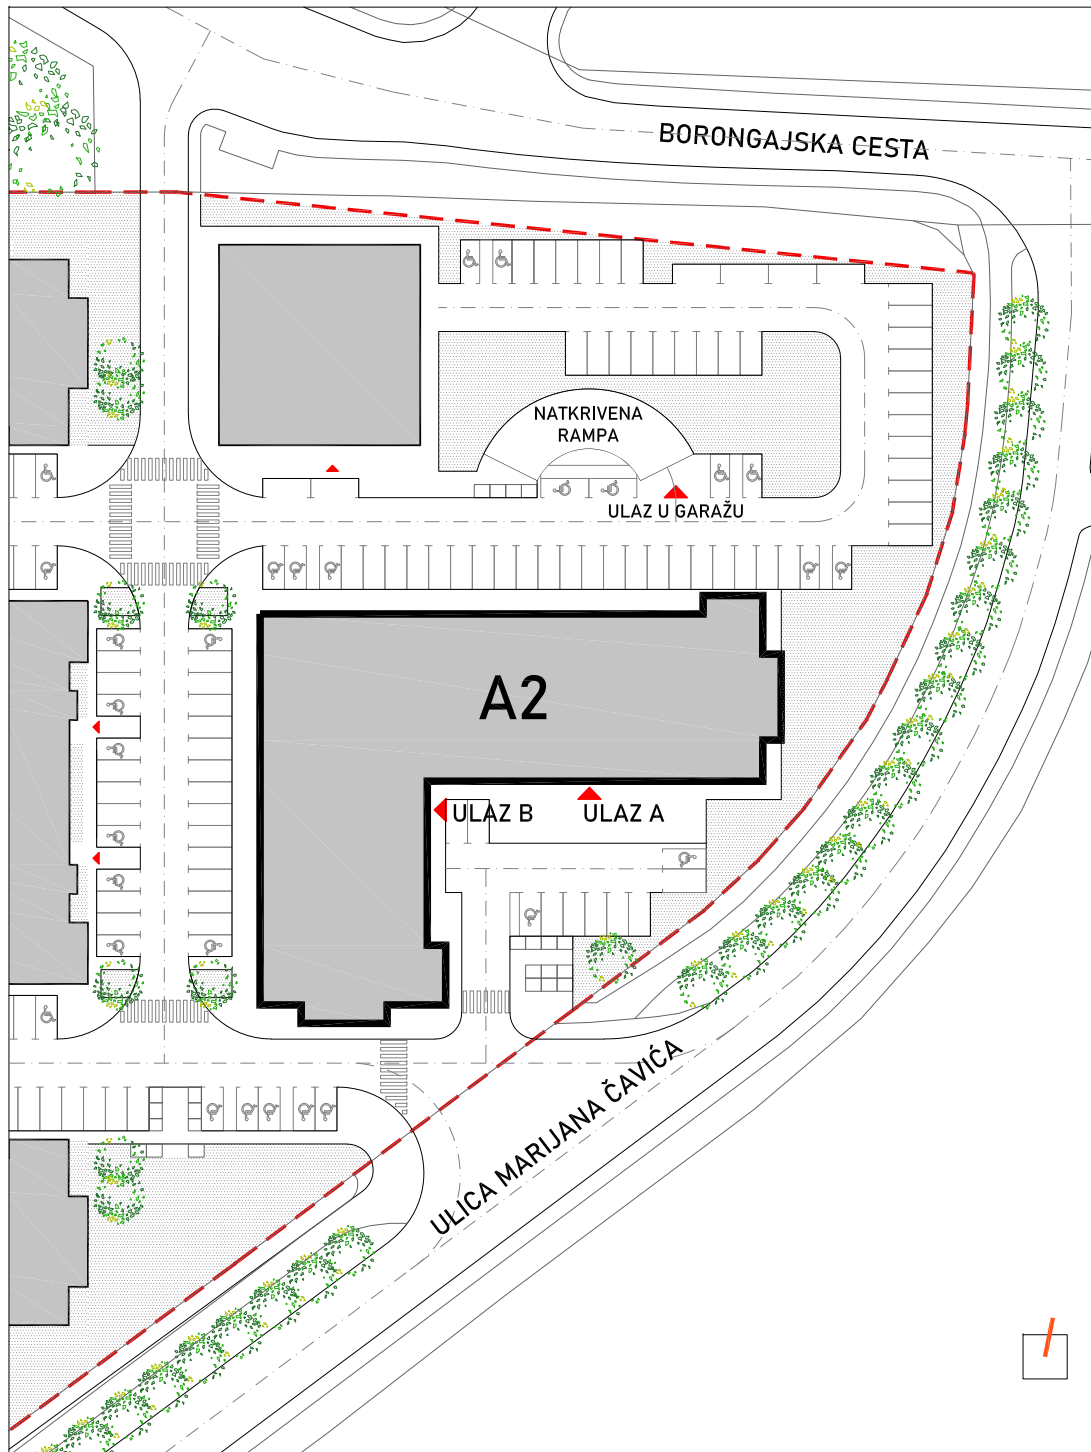

STAMBENO - POSLOVNA ZGRADA A2

LOKACIJA: ULICA MARIJANA ČAVIĆA / BORONGAJSKA CESTA, ZAGREB

STAN B-18

2. KAT - četverosoban

1. hodnik	2,82 m ²
2. kuhinja	7,29 m ²
3. blag.+dn.boravak	20,63 m ²
4. kupaonica 1	4,23 m ²
5. kupaonica 2	4,83 m ²
6. predprostor	3,85 m ²
7. spavaća soba 1	11,29 m ²
8. spavaća soba 2	10,27 m ²
9. spavaća soba 3	8,21 m ²
10. natkr. balkon 11,77x0,50	5,89 m ²

79,31 m²

spremište 7 4,79x0,75 3,59 m²

82,90 m²

POLOŽAJ STANA NA PROČELJU istočno pročelje

SPREMIŠTE 7 - na istoj etaži

4,79x0,75=3,59m²

POLOŽAJ STANA U ZGRADI 2. kat