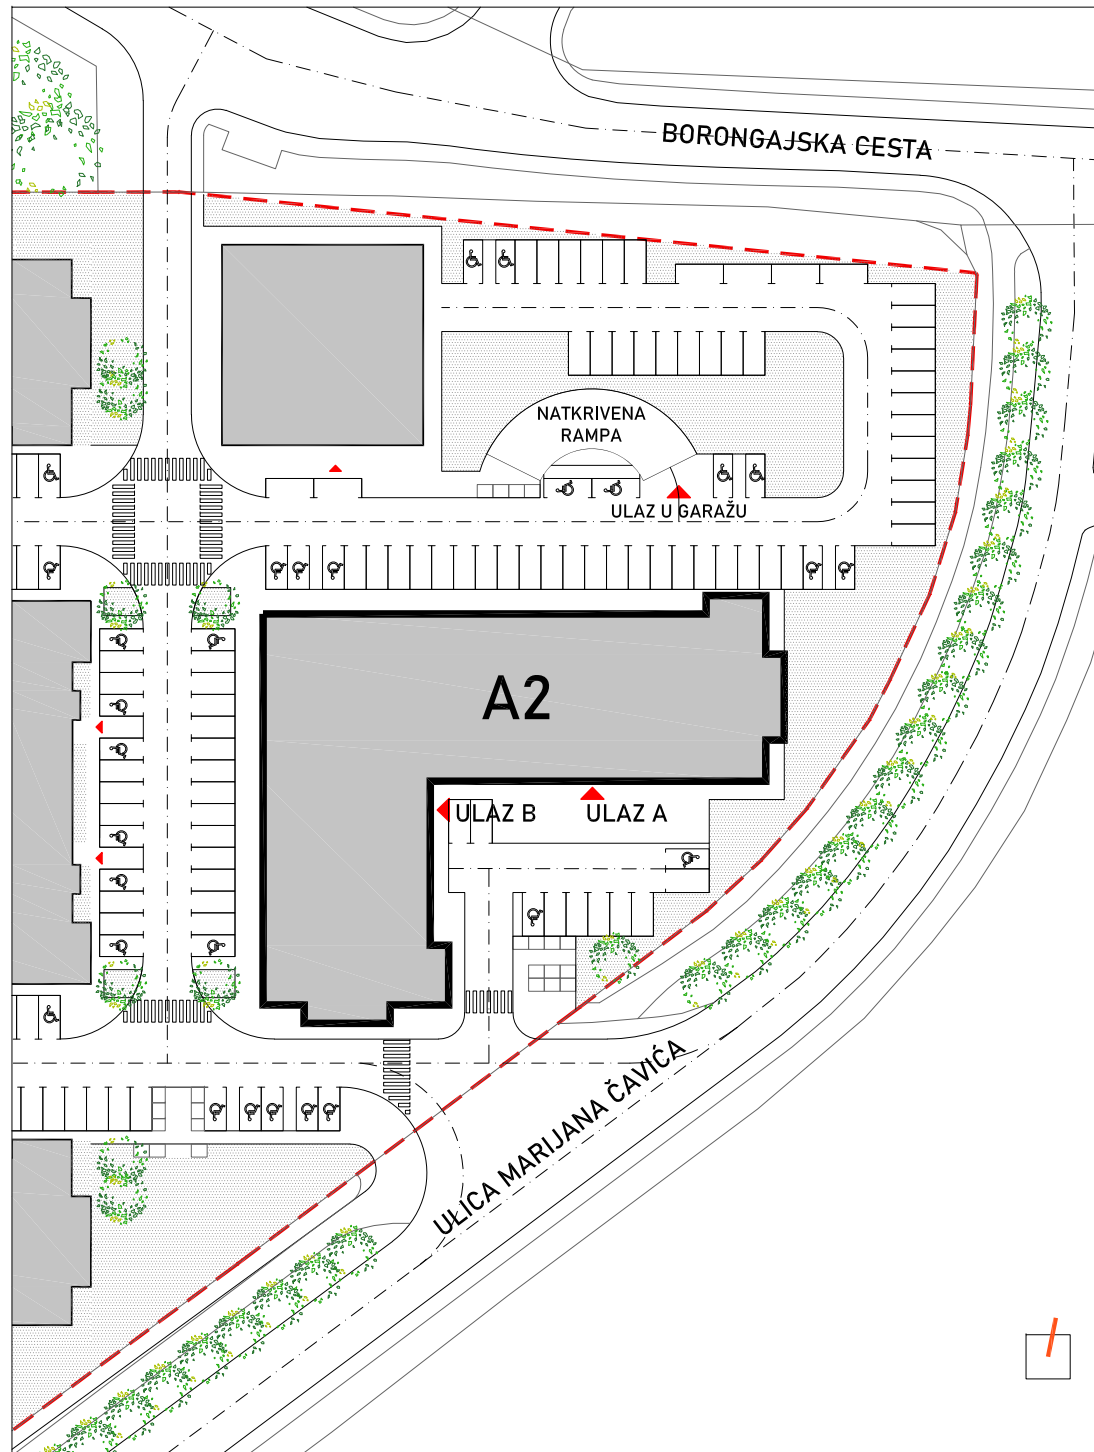

STAMBENO - POSLOVNA ZGRADA A2

LOKACIJA: ULICA MARIJANA ČAVIĆA / BORONGAJSKA CESTA, ZAGREB

STAN B-16

2. KAT - dvosoban

1. hodnik	6,39 m ²
2. kuhinja	6,36 m ²
3. blag.+dn.boravak	17,85 m ²
4. kupaonica	4,45 m ²
5. spavaća soba	13,52 m ²
6. loggia 12,38x0,75	9,29 m ²

57,86 m²

POLOŽAJ STANA U ZGRADI
2. kat

POLOŽAJ STANA NA PROČELJU

istočno pročelje