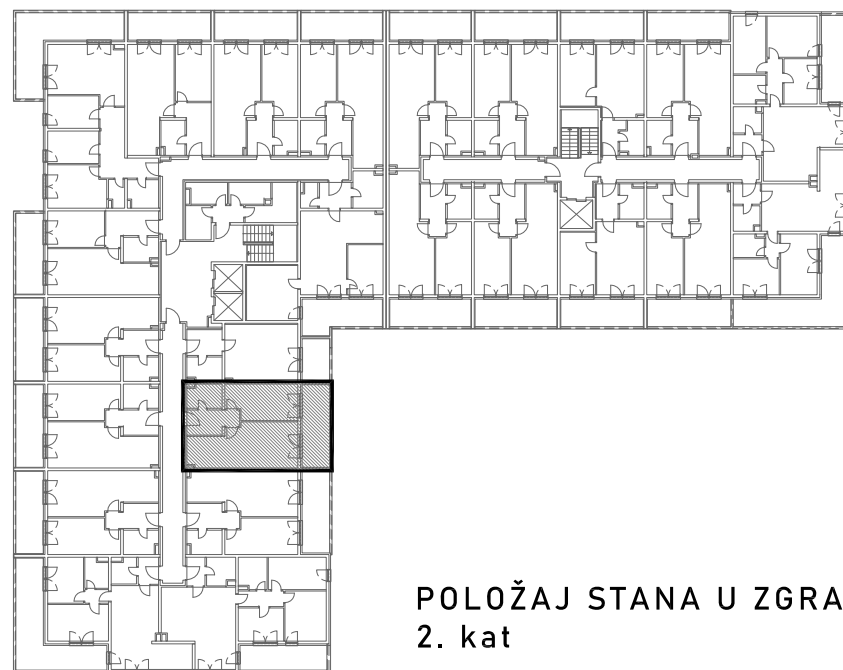

STAMBENO - POSLOVNA ZGRADA A2

LOKACIJA: ULICA MARIJANA ČAVIĆA / BORONGAJSKA CESTA, ZAGREB

STAN B-16

2. KAT - dvosoban

1. hodnik	6,39 m ²
2. kuhinja	6,36 m ²
3. blag.+dn.boravak	17,85 m ²
4. kupaonica	4,45 m ²
5. spavaća soba	13,52 m ²
6. loggia 12,38x0,75	9,29 m ²

57,86 m²

POLOŽAJ STANA U ZGRADI
2. kat

POLOŽAJ STANA NA PROČELJU

istočno pročelje