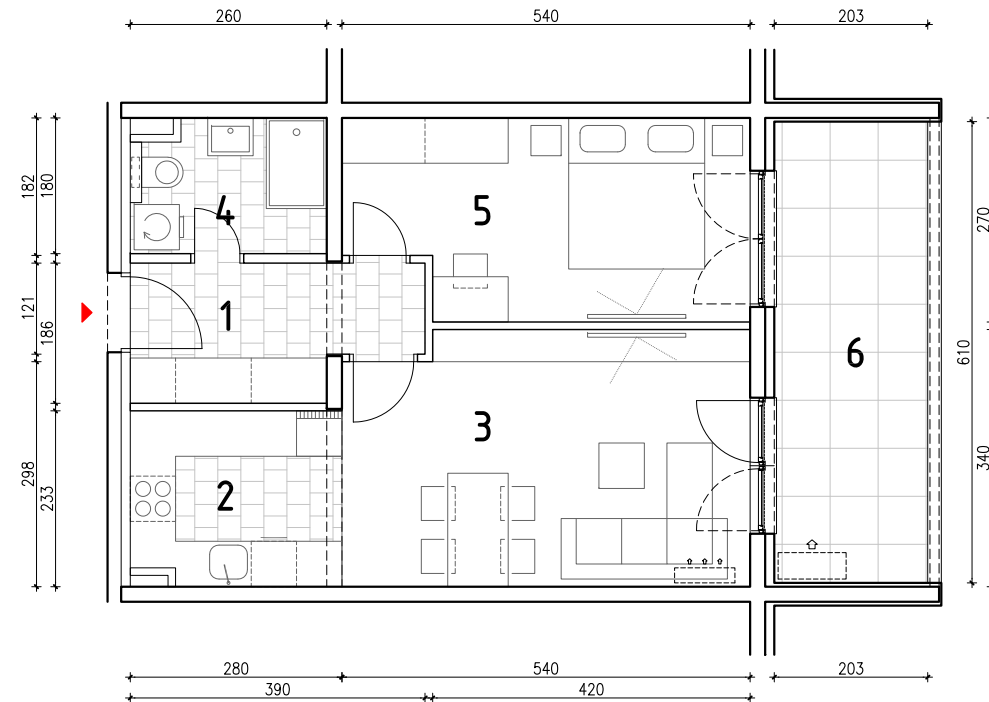

STAMBENO - POSLOVNA ZGRADA A2

LOKACIJA: ULICA MARIJANA ČAVIĆA / BORONGAJSKA CESTA, ZAGREB

STAN B-16

2. KAT - dvosoban

1. hodnik	6,39 m ²
2. kuhinja	6,36 m ²
3. blag.+dn.boravak	17,85 m ²
4. kupaonica	4,45 m ²
5. spavaća soba	13,52 m ²
6. loggia 12,38x0,75	9,29 m ²

57,86 m²

POLOŽAJ STANA U ZGRADI
2. kat

POLOŽAJ STANA NA PROČELJU

istočno pročelje