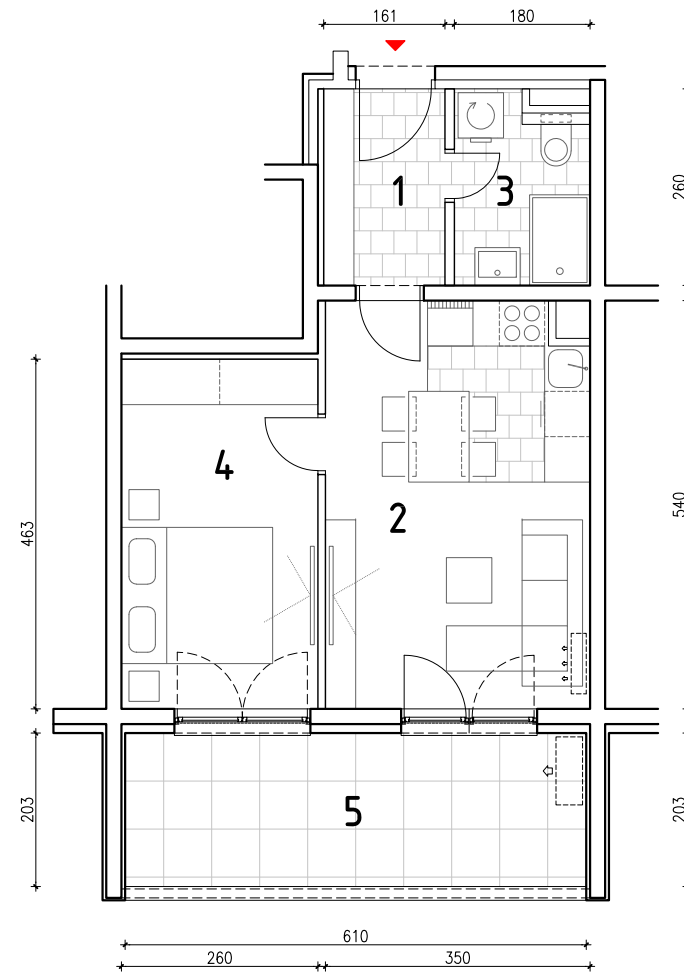

STAMBENO - POSLOVNA ZGRADA A2

LOKACIJA: ULICA MARIJANA ČAVIĆA / BORONGAJSKA CESTA, ZAGREB

STAN A-60

6. KAT - dvosoban

1. hodnik	4,17 m ²
2. kuh.+blag.+dn.boravak	18,57 m ²
3. kupaonica	4,38 m ²
4. spavaća soba	12,03 m ²
5. loggia 12,38x0,75	9,29 m ²

48,44 m²

POLOŽAJ STANA NA PROČELJU

južno pročelje

POLOŽAJ STANA U ZGRADI
6. kat