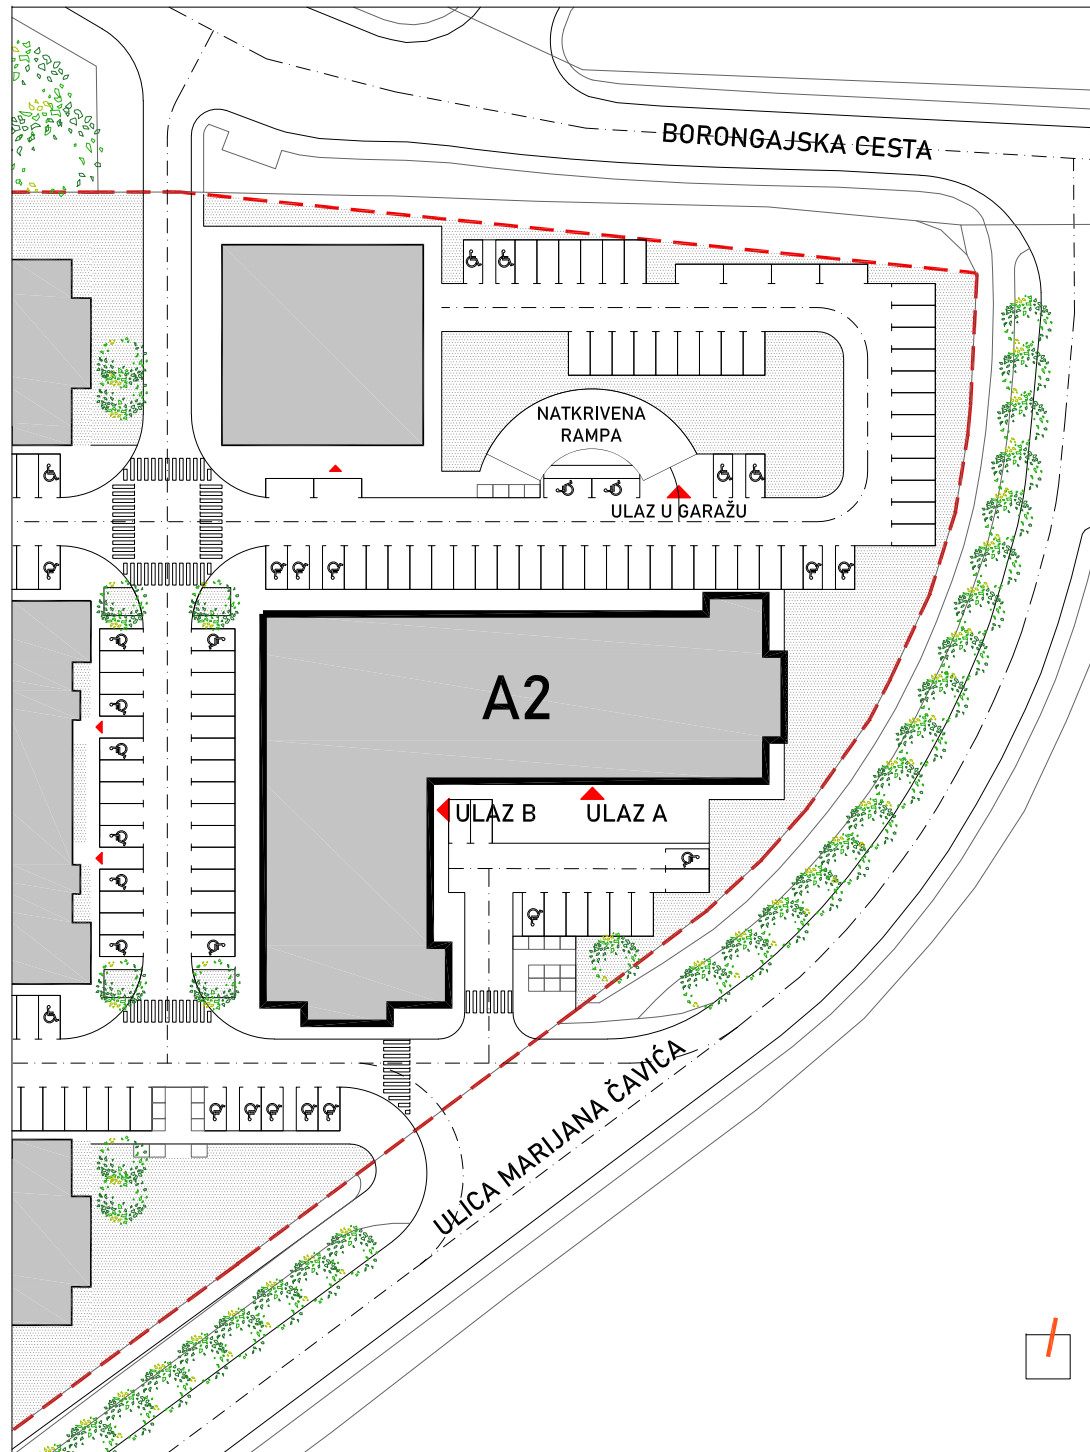

STAMBENO - POSLOVNA ZGRADA A2

LOKACIJA: ULICA MARIJANA ČAVIĆA / BORONGAJSKA CESTA, ZAGREB

STAN A-60

6. KAT - dvosoban

1. hodnik	4,17 m ²
2. kuh.+blag.+dn.boravak	18,57 m ²
3. kupaonica	4,38 m ²
4. spavaća soba	12,03 m ²
5. loggia 12,38x0,75	9,29 m ²

48,44 m²

POLOŽAJ STANA NA PROČELJU

južno pročelje

POLOŽAJ STANA U ZGRADI
6. kat