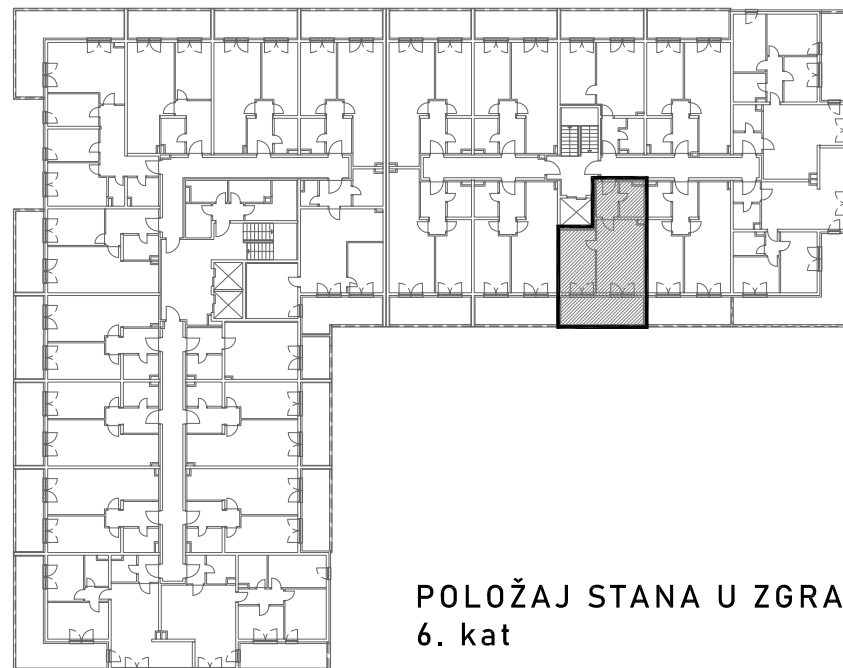

STAMBENO - POSLOVNA ZGRADA A2

LOKACIJA: ULICA MARIJANA ČAVIĆA / BORONGAJSKA CESTA, ZAGREB

STAN A-60

6. KAT - dvosoban

1. hodnik	4,17 m ²
2. kuh.+blag.+dn.boravak	18,57 m ²
3. kupaonica	4,38 m ²
4. spavaća soba	12,03 m ²
5. loggia 12,38x0,75	9,29 m ²

48,44 m²

POLOŽAJ STANA NA PROČELJU

južno pročelje

POLOŽAJ STANA U ZGRADI
6. kat