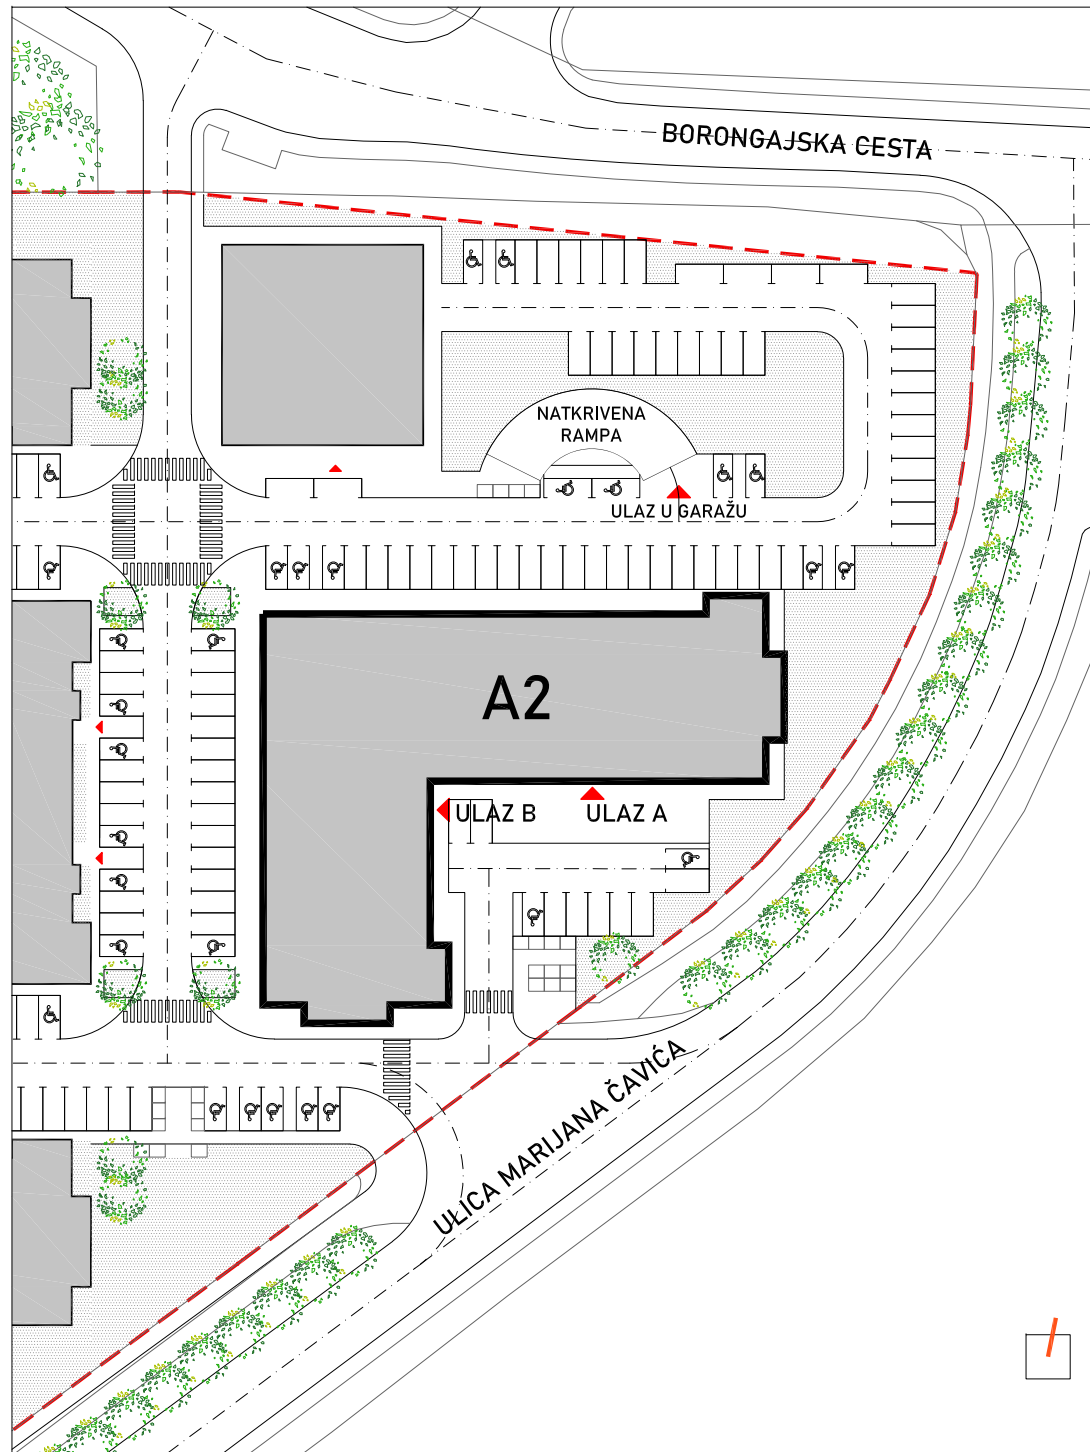

STAMBENO - POSLOVNA ZGRADA A2

LOKACIJA: ULICA MARIJANA ČAVIĆA / BORONGAJSKA CESTA, ZAGREB

STAN A-30

3. KAT - dvosoban

1. hodnik	4,17 m ²
2. kuh.+blag.+dn.boravak	18,57 m ²
3. kupaonica	4,38 m ²
4. spavaća soba	12,03 m ²
5. loggia 12,38x0,75	9,29 m ²

48,44 m²

POLOŽAJ STANA U ZGRADI
3. kat

POLOŽAJ STANA NA PROČELJU
južno pročelje