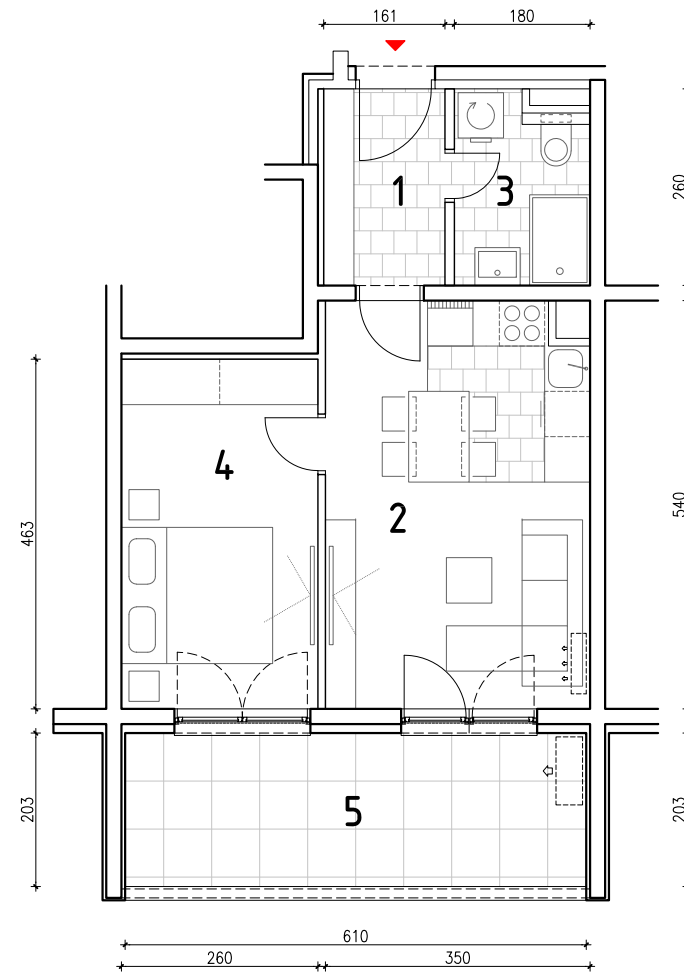

STAMBENO - POSLOVNA ZGRADA A2

LOKACIJA: ULICA MARIJANA ČAVIĆA / BORONGAJSKA CESTA, ZAGREB

STAN A-30

3. KAT - dvosoban

1. hodnik	4,17 m ²
2. kuh.+blag.+dn.boravak	18,57 m ²
3. kupaonica	4,38 m ²
4. spavaća soba	12,03 m ²
5. loggia 12,38x0,75	9,29 m ²

48,44 m²

POLOŽAJ STANA U ZGRADI
3. kat

POLOŽAJ STANA NA PROČELJU
južno pročelje