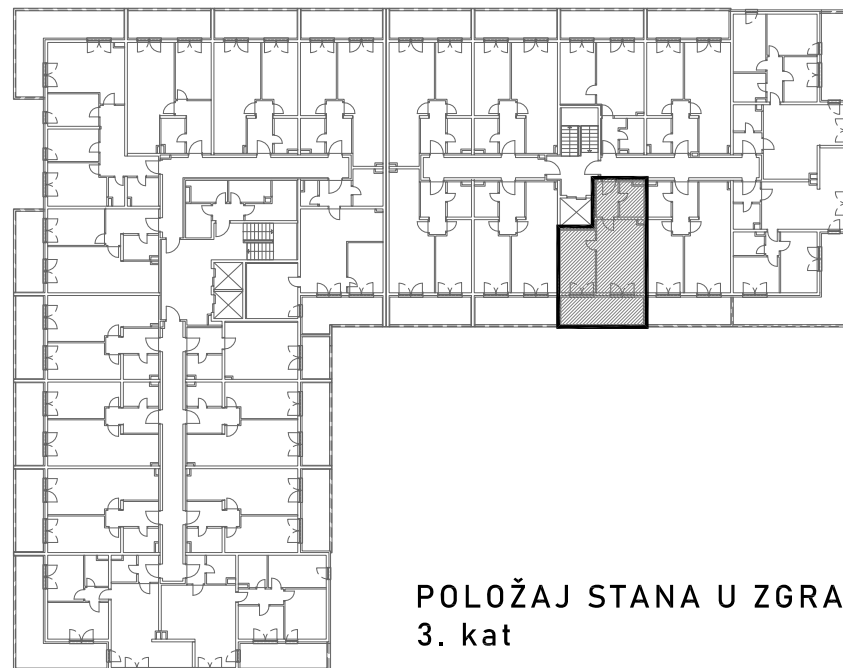

STAMBENO - POSLOVNA ZGRADA A2

LOKACIJA: ULICA MARIJANA ČAVIĆA / BORONGAJSKA CESTA, ZAGREB

STAN A-30

3. KAT - dvosoban

1. hodnik	4,17 m ²
2. kuh.+blag.+dn.boravak	18,57 m ²
3. kupaonica	4,38 m ²
4. spavaća soba	12,03 m ²
5. loggia 12,38x0,75	9,29 m ²

48,44 m²

POLOŽAJ STANA U ZGRADI
3. kat

POLOŽAJ STANA NA PROČELJU
južno pročelje