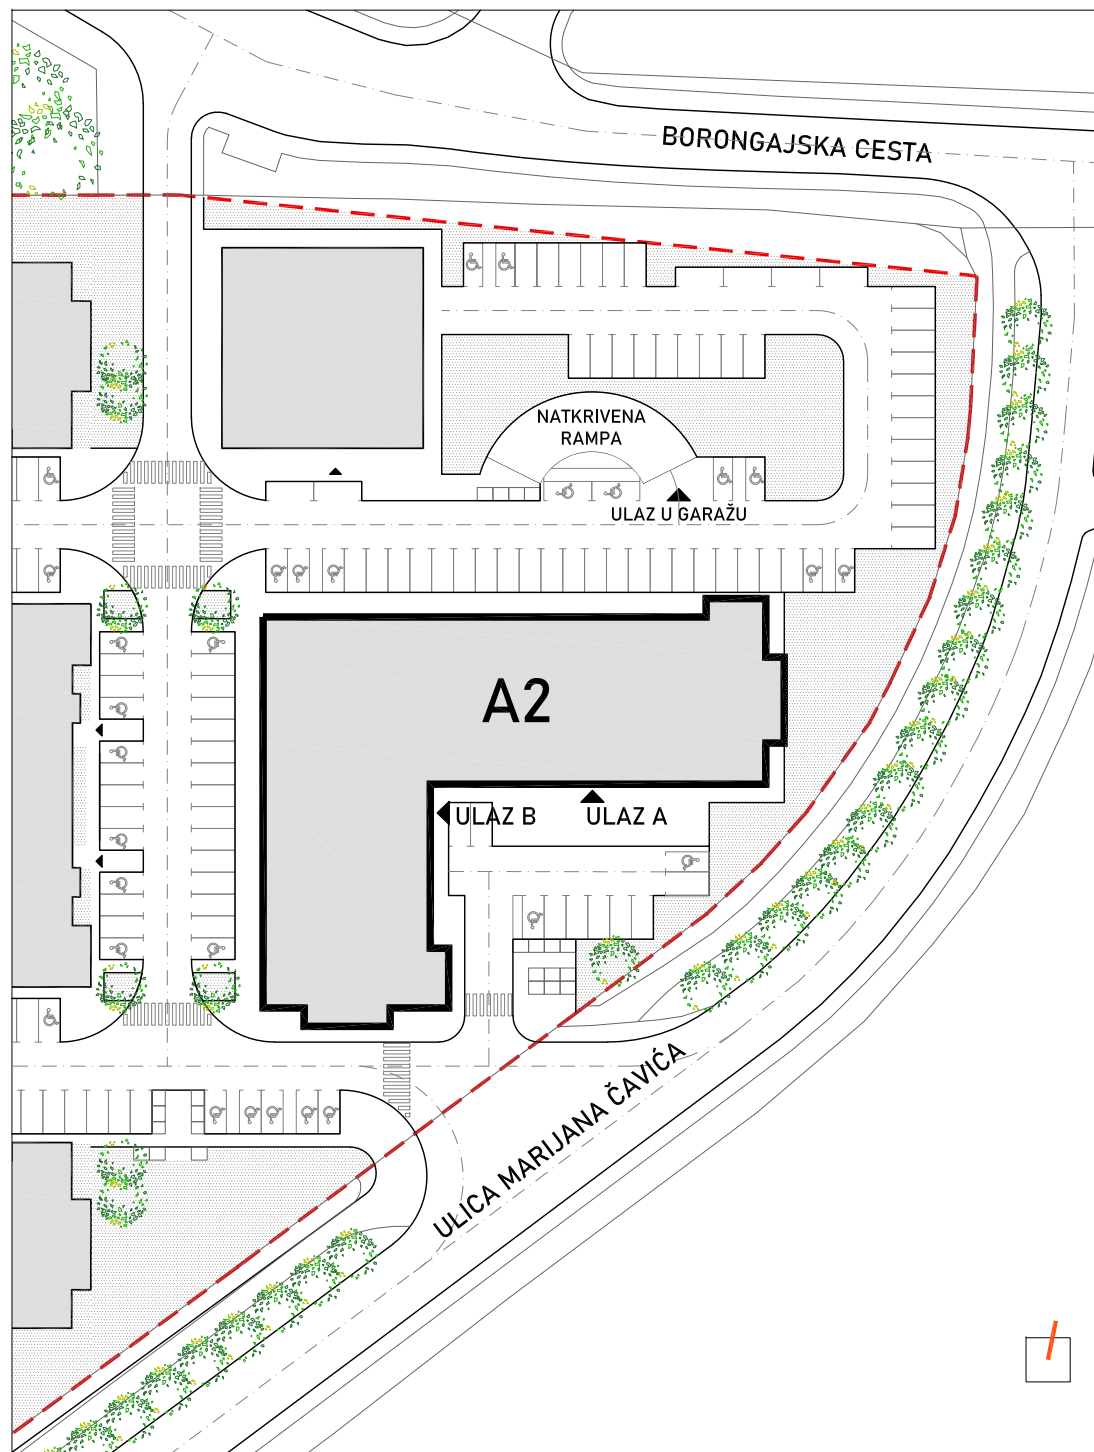

STAMBENO - POSLOVNA ZGRADA A2

LOKACIJA: ULICA MARIJANA ČAVIĆA / BORONGAJSKA CESTA, ZAGREB

STAN A-28

3. KAT - trosoban

1. hodnik	3,00 m ²
2. kuhinja	5,79 m ²
3. blag.+dn.boravak	20,30 m ²
4. wc	3,47 m ²
5. kupaonica	3,80 m ²
6. predprostor	1,75 m ²
7. spavaća soba 1	12,15 m ²
8. spavaća soba 2	9,01 m ²
9. natkr. balkon 25,65x0,50	12,83 m ²

72,10 m²

POLOŽAJ STANA NA PROČELJU

južno pročelje

POLOŽAJ STANA U ZGRADI
3. kat