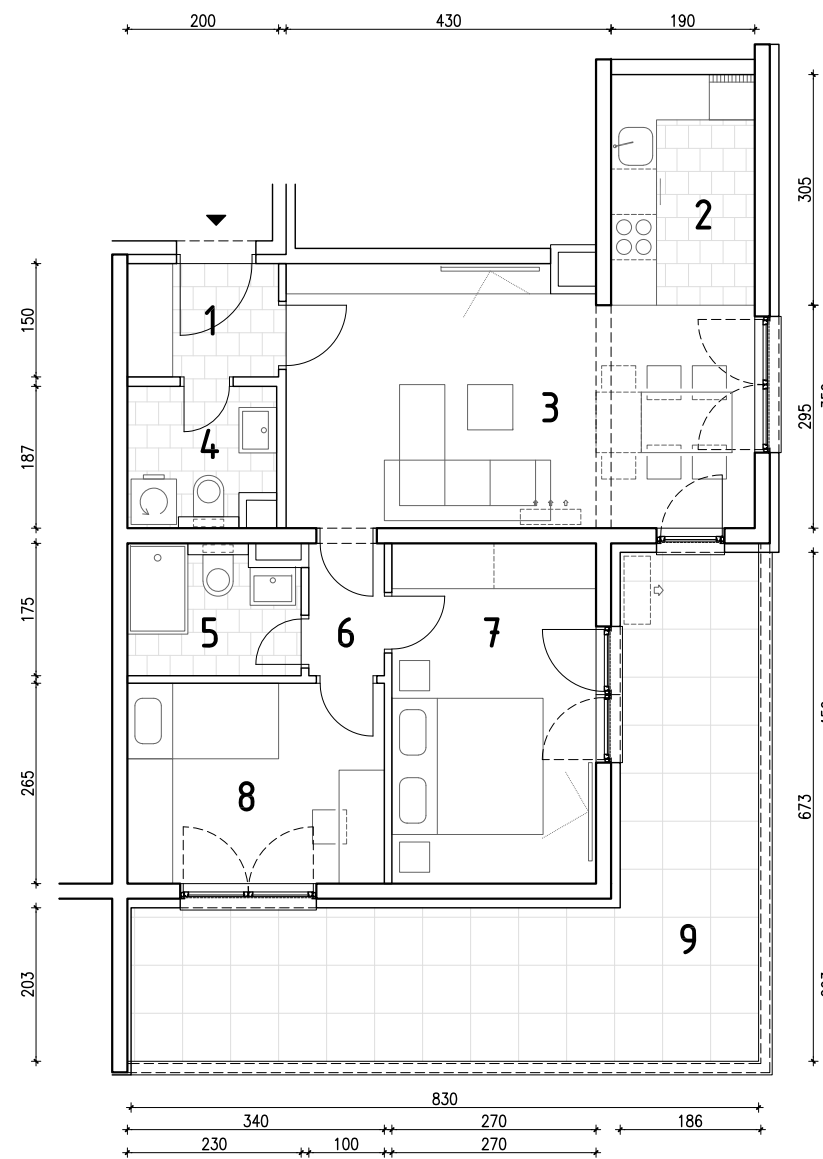

STAMBENO - POSLOVNA ZGRADA A2

LOKACIJA: ULICA MARIJANA ČAVIĆA / BORONGAJSKA CESTA, ZAGREB

STAN A-28

3. KAT - trosoban

1. hodnik	3,00 m ²
2. kuhinja	5,79 m ²
3. blag.+dn.boravak	20,30 m ²
4. wc	3,47 m ²
5. kupaonica	3,80 m ²
6. predprostor	1,75 m ²
7. spavaća soba 1	12,15 m ²
8. spavaća soba 2	9,01 m ²
9. natkr. balkon 25,65x0,50	12,83 m ²

72,10 m²

POLOŽAJ STANA NA PROČELJU

južno pročelje

POLOŽAJ STANA U ZGRADI
3. kat