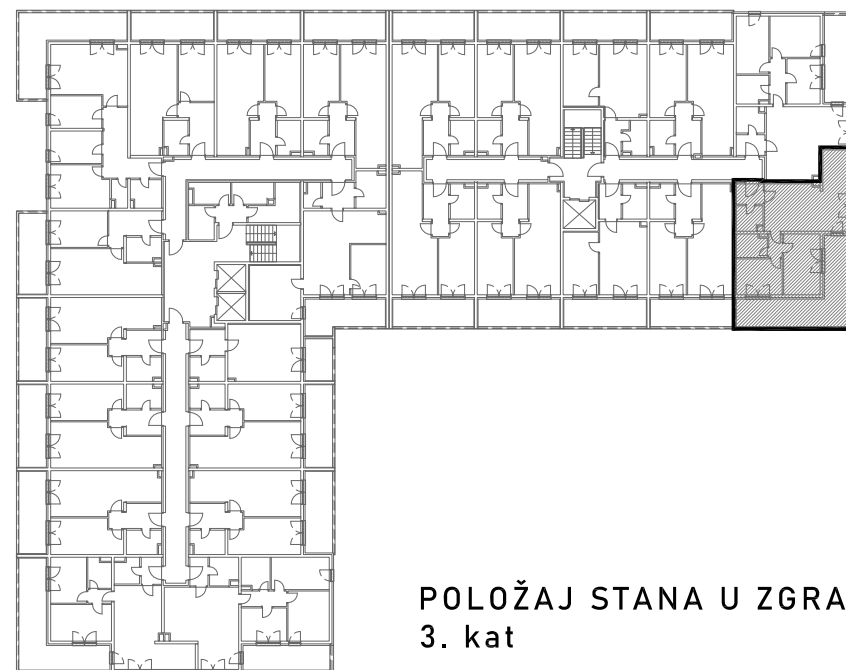

STAMBENO - POSLOVNA ZGRADA A2

LOKACIJA: ULICA MARIJANA ČAVIĆA / BORONGAJSKA CESTA, ZAGREB

STAN A-28

3. KAT - trosoban

1. hodnik	3,00 m ²
2. kuhinja	5,79 m ²
3. blag.+dn.boravak	20,30 m ²
4. wc	3,47 m ²
5. kupaonica	3,80 m ²
6. predprostor	1,75 m ²
7. spavaća soba 1	12,15 m ²
8. spavaća soba 2	9,01 m ²
9. natkr. balkon 25,65x0,50	12,83 m ²

72,10 m²

POLOŽAJ STANA NA PROČELJU

južno pročelje

POLOŽAJ STANA U ZGRADI
3. kat