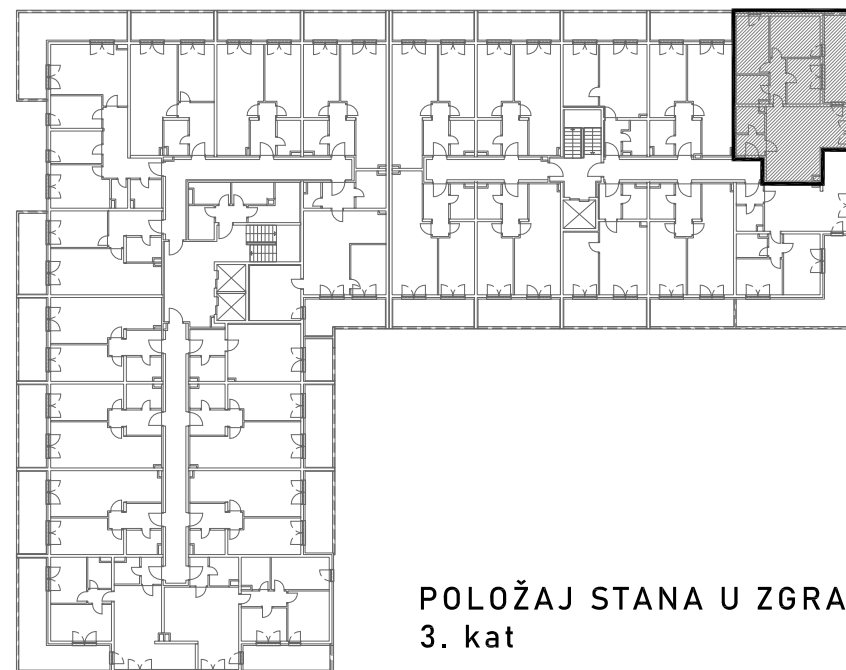

STAMBENO - POSLOVNA ZGRADA A2

LOKACIJA: ULICA MARIJANA ČAVIĆA / BORONGAJSKA CESTA, ZAGREB

STAN A-27

3. KAT - četverosoban

1. hodnik	3,24 m ²
2. kuhinja	7,20 m ²
3. blag.+dn.boravak	20,63 m ²
4. kupaonica 1	3,86 m ²
5. kupaonica 2	4,84 m ²
6. predprostor	3,85 m ²
7. spavaća soba 1	11,29 m ²
8. spavaća soba 2	10,27 m ²
9. spavaća soba 3	8,21 m ²
10. natkr. balkon 11,77x0,50	5,89 m ²

79,28 m²

POLOŽAJ STANA NA PROČELJU

sjeverno pročelje

POLOŽAJ STANA U ZGRADI
3. kat