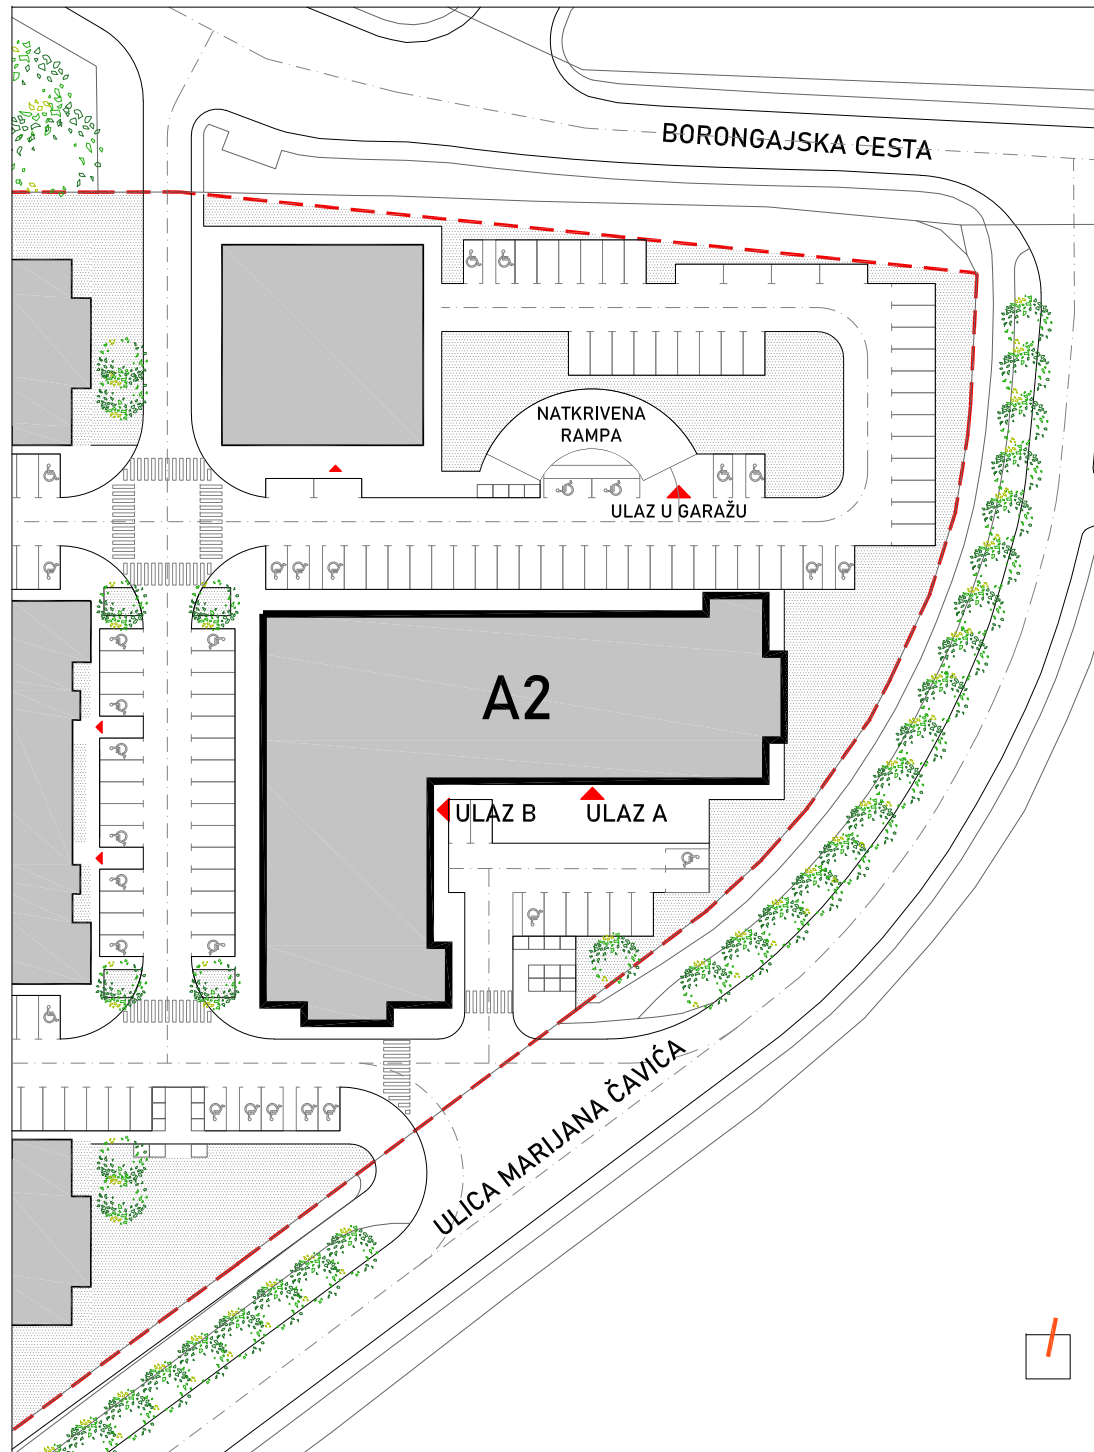

STAMBENO - POSLOVNA ZGRADA A2

LOKACIJA: ULICA MARIJANA ČAVIĆA / BORONGAJSKA CESTA, ZAGREB

STAN A-27

3. KAT - četverosoban

1. hodnik	3,24 m ²
2. kuhinja	7,20 m ²
3. blag.+dn.boravak	20,63 m ²
4. kupaonica 1	3,86 m ²
5. kupaonica 2	4,84 m ²
6. predprostor	3,85 m ²
7. spavaća soba 1	11,29 m ²
8. spavaća soba 2	10,27 m ²
9. spavaća soba 3	8,21 m ²
10. natkr. balkon 11,77x0,50	5,89 m ²

79,28 m²

POLOŽAJ STANA NA PROČELJU

sjeverno pročelje

POLOŽAJ STANA U ZGRADI
3. kat