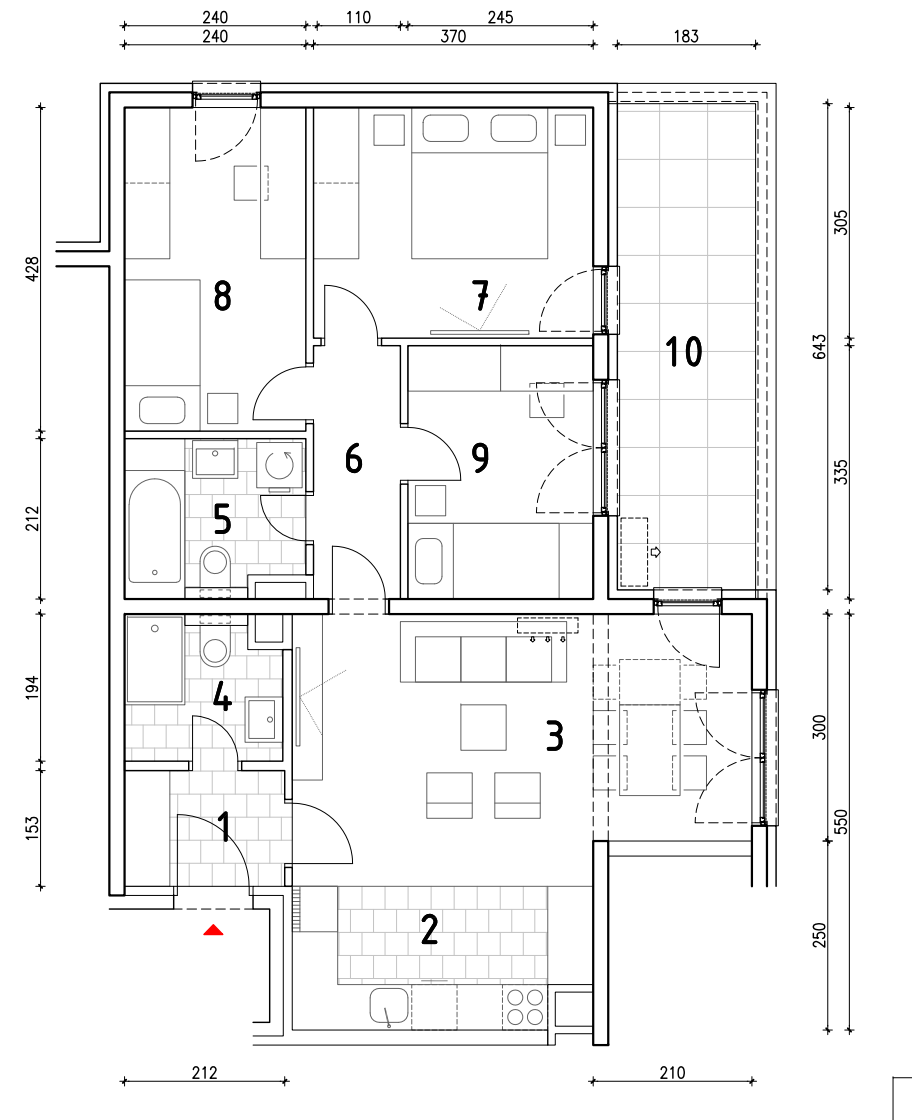

STAMBENO - POSLOVNA ZGRADA A2

LOKACIJA: ULICA MARIJANA ČAVIĆA / BORONGAJSKA CESTA, ZAGREB

STAN A-27

3. KAT - četverosoban

1. hodnik	3,24 m ²
2. kuhinja	7,20 m ²
3. blag.+dn.boravak	20,63 m ²
4. kupaonica 1	3,86 m ²
5. kupaonica 2	4,84 m ²
6. predprostor	3,85 m ²
7. spavaća soba 1	11,29 m ²
8. spavaća soba 2	10,27 m ²
9. spavaća soba 3	8,21 m ²
10. natkr. balkon 11,77x0,50	5,89 m ²

79,28 m²

POLOŽAJ STANA NA PROČELJU

sjeverno pročelje

POLOŽAJ STANA U ZGRADI
3. kat