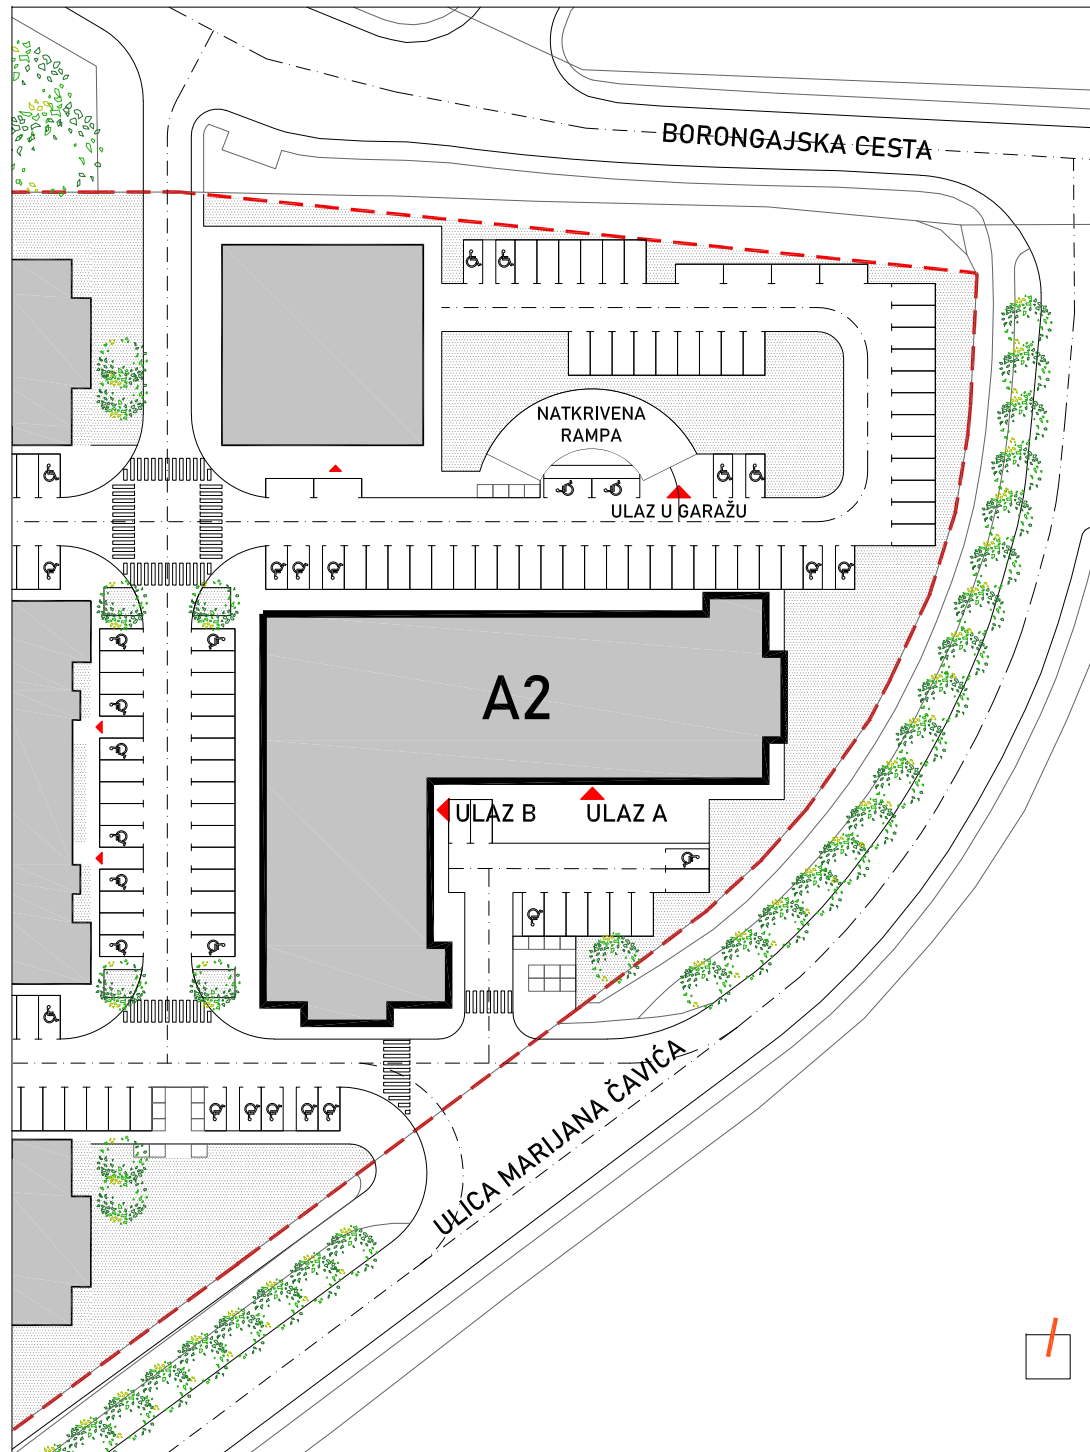

STAMBENO - POSLOVNA ZGRADA A2

LOKACIJA: ULICA MARIJANA ČAVIĆA / BORONGAJSKA CESTA, ZAGREB

STAN A-26

3. KAT - dvosoban

1. hodnik	6,33 m ²
2. kuhinja	6,27 m ²
3. blag.+dn.boravak	17,85 m ²
4. kupaonica	4,45 m ²
5. spavaća soba	13,52 m ²
6. loggia 12,24x0,75	9,18 m ²

57,60 m²

POLOŽAJ STANA U ZGRADI
3. kat

POLOŽAJ STANA NA PROČELJU
sjeverno pročelje