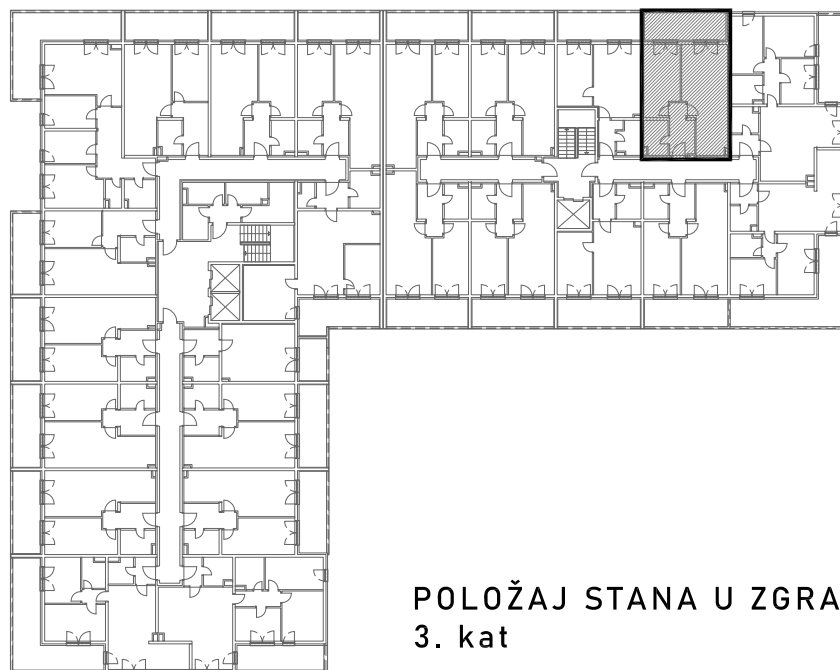

STAMBENO - POSLOVNA ZGRADA A2

LOKACIJA: ULICA MARIJANA ČAVIĆA / BORONGAJSKA CESTA, ZAGREB

STAN A-26

3. KAT - dvosoban

1. hodnik	6,33 m ²
2. kuhinja	6,27 m ²
3. blag.+dn.boravak	17,85 m ²
4. kupaonica	4,45 m ²
5. spavaća soba	13,52 m ²
6. loggia 12,24x0,75	9,18 m ²

57,60 m²

POLOŽAJ STANA U ZGRADI
3. kat

POLOŽAJ STANA NA PROČELJU
sjeverno pročelje