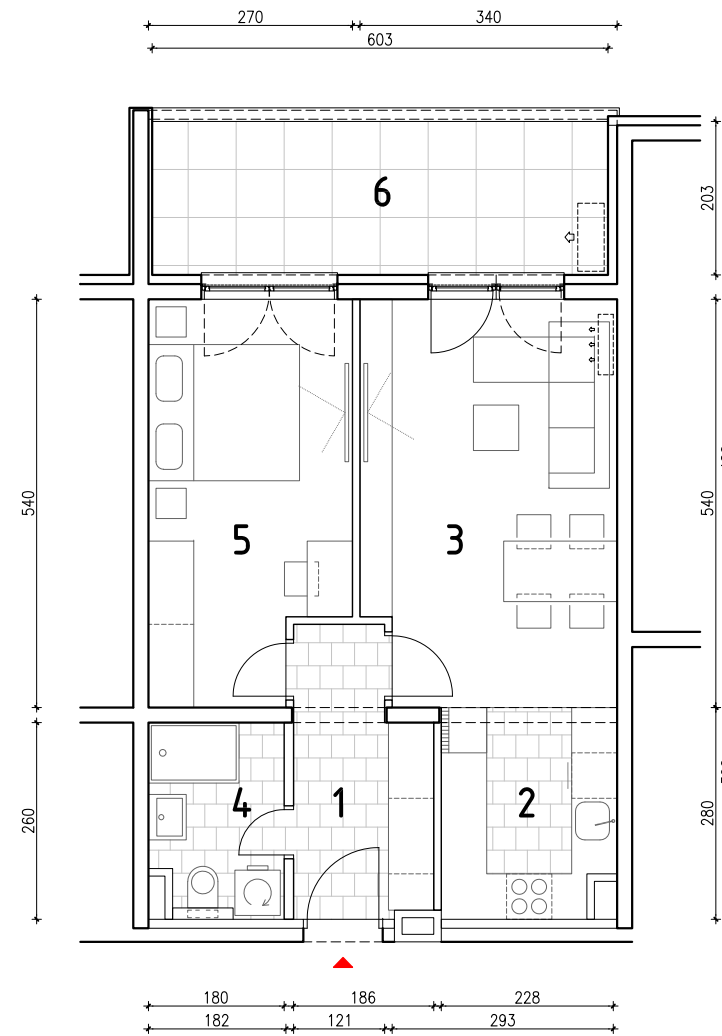

STAMBENO - POSLOVNA ZGRADA A2

LOKACIJA: ULICA MARIJANA ČAVIĆA / BORONGAJSKA CESTA, ZAGREB

STAN A-26

3. KAT - dvosoban

1. hodnik	6,33 m ²
2. kuhinja	6,27 m ²
3. blag.+dn.boravak	17,85 m ²
4. kupaonica	4,45 m ²
5. spavaća soba	13,52 m ²
6. loggia 12,24x0,75	9,18 m ²

57,60 m²

POLOŽAJ STANA U ZGRADI
3. kat

POLOŽAJ STANA NA PROČELJU
sjeverno pročelje