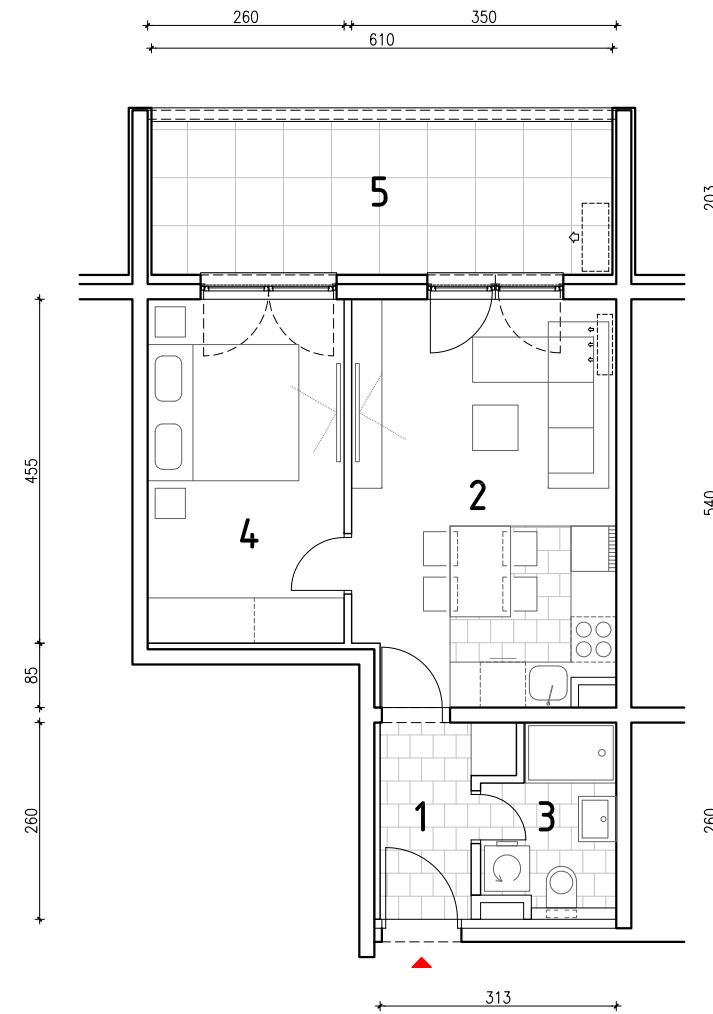

STAMBENO - POSLOVNA ZGRADA A2

LOKACIJA: ULICA MARIJANA ČAVIĆA / BORONGAJSKA CESTA, ZAGREB

STAN A-25

3. KAT - dvosoban

1. hodnik	3,55 m ²
2. kuh.+blag.+dn.boravak	18,34 m ²
3. kupaonica	3,99 m ²
4. spavaća soba	11,83 m ²
5. loggia 12,38x0,75	9,29 m ²

47,00 m²

POLOŽAJ STANA NA PROČELJU

sjeverno pročelje

POLOŽAJ STANA U ZGRADI
3. kat