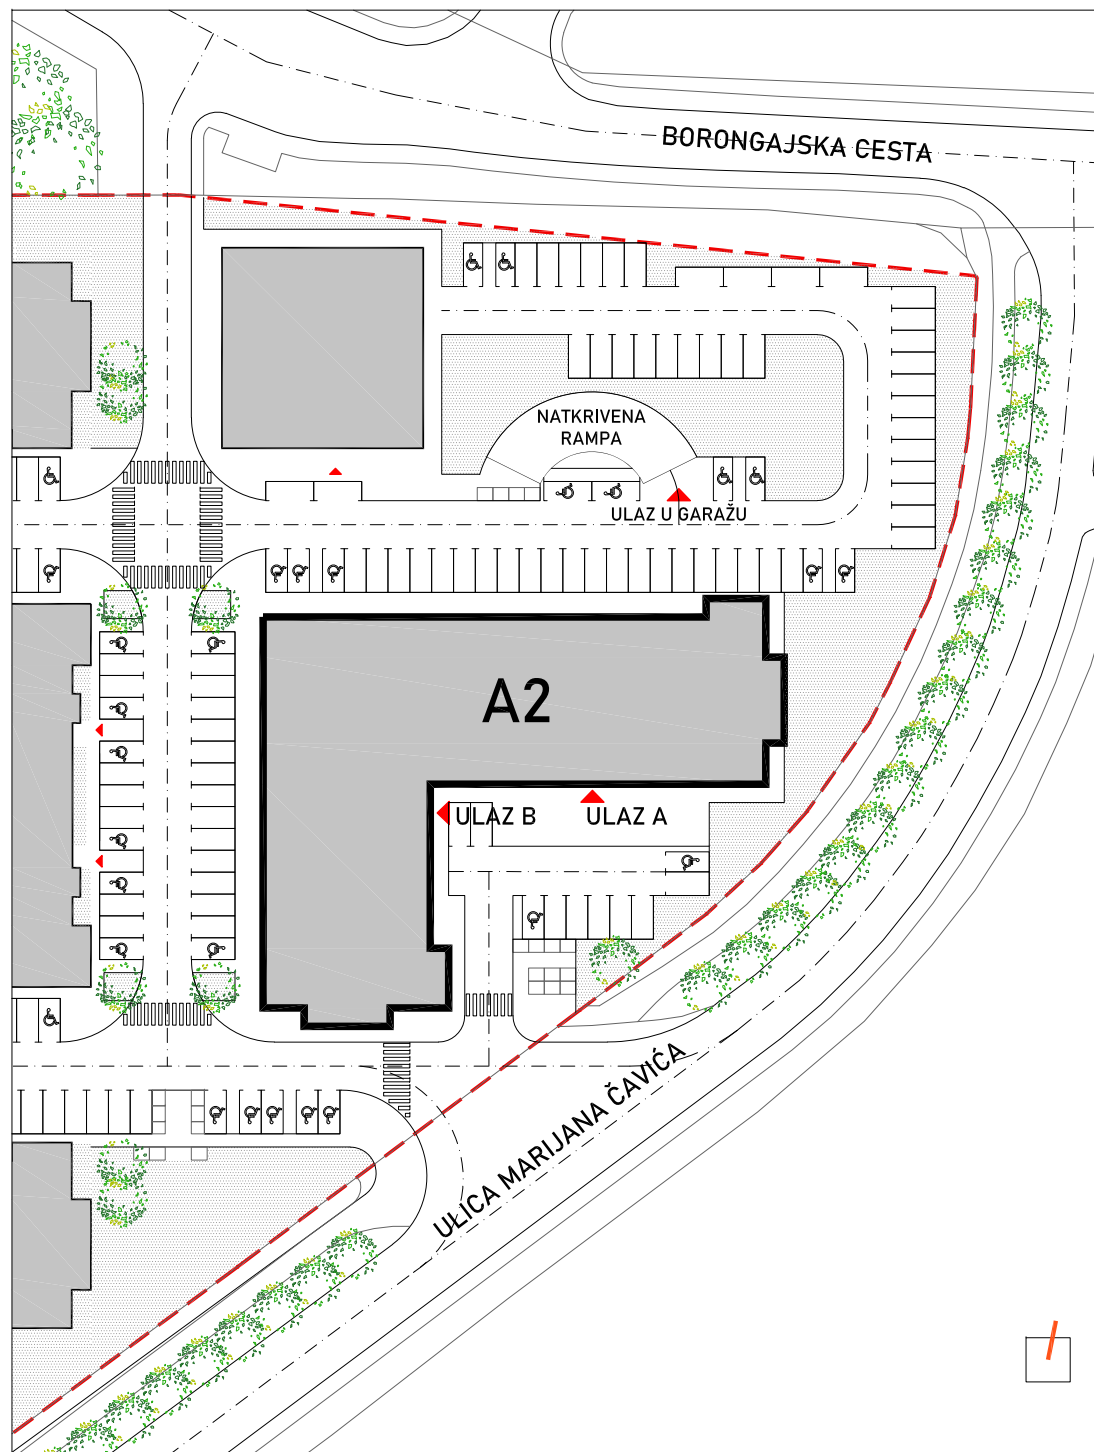

STAMBENO - POSLOVNA ZGRADA A2

LOKACIJA: ULICA MARIJANA ČAVIĆA / BORONGAJSKA CESTA, ZAGREB

STAN A-25

3. KAT - dvosoban

1. hodnik	3,55 m ²
2. kuh.+blag.+dn.boravak	18,34 m ²
3. kupaonica	3,99 m ²
4. spavaća soba	11,83 m ²
5. loggia 12,38x0,75	9,29 m ²

47,00 m²

POLOŽAJ STANA NA PROČELJU

sjeverno pročelje

POLOŽAJ STANA U ZGRADI
3. kat