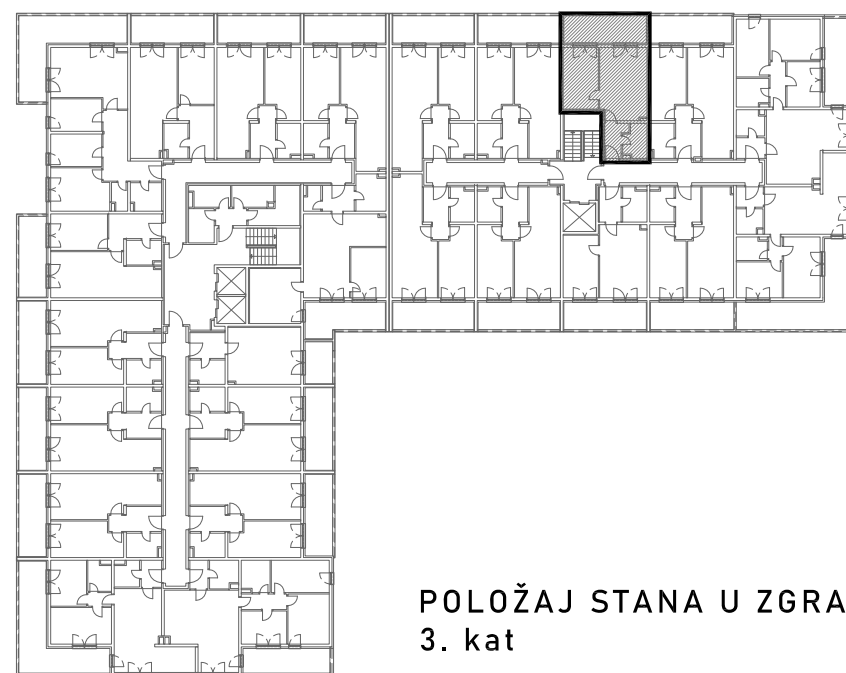

STAMBENO - POSLOVNA ZGRADA A2

LOKACIJA: ULICA MARIJANA ČAVIĆA / BORONGAJSKA CESTA, ZAGREB

STAN A-25

3. KAT - dvosoban

1. hodnik	3,55 m ²
2. kuh.+blag.+dn.boravak	18,34 m ²
3. kupaonica	3,99 m ²
4. spavaća soba	11,83 m ²
5. loggia 12,38x0,75	9,29 m ²

47,00 m²

POLOŽAJ STANA NA PROČELJU

sjeverno pročelje

POLOŽAJ STANA U ZGRADI
3. kat