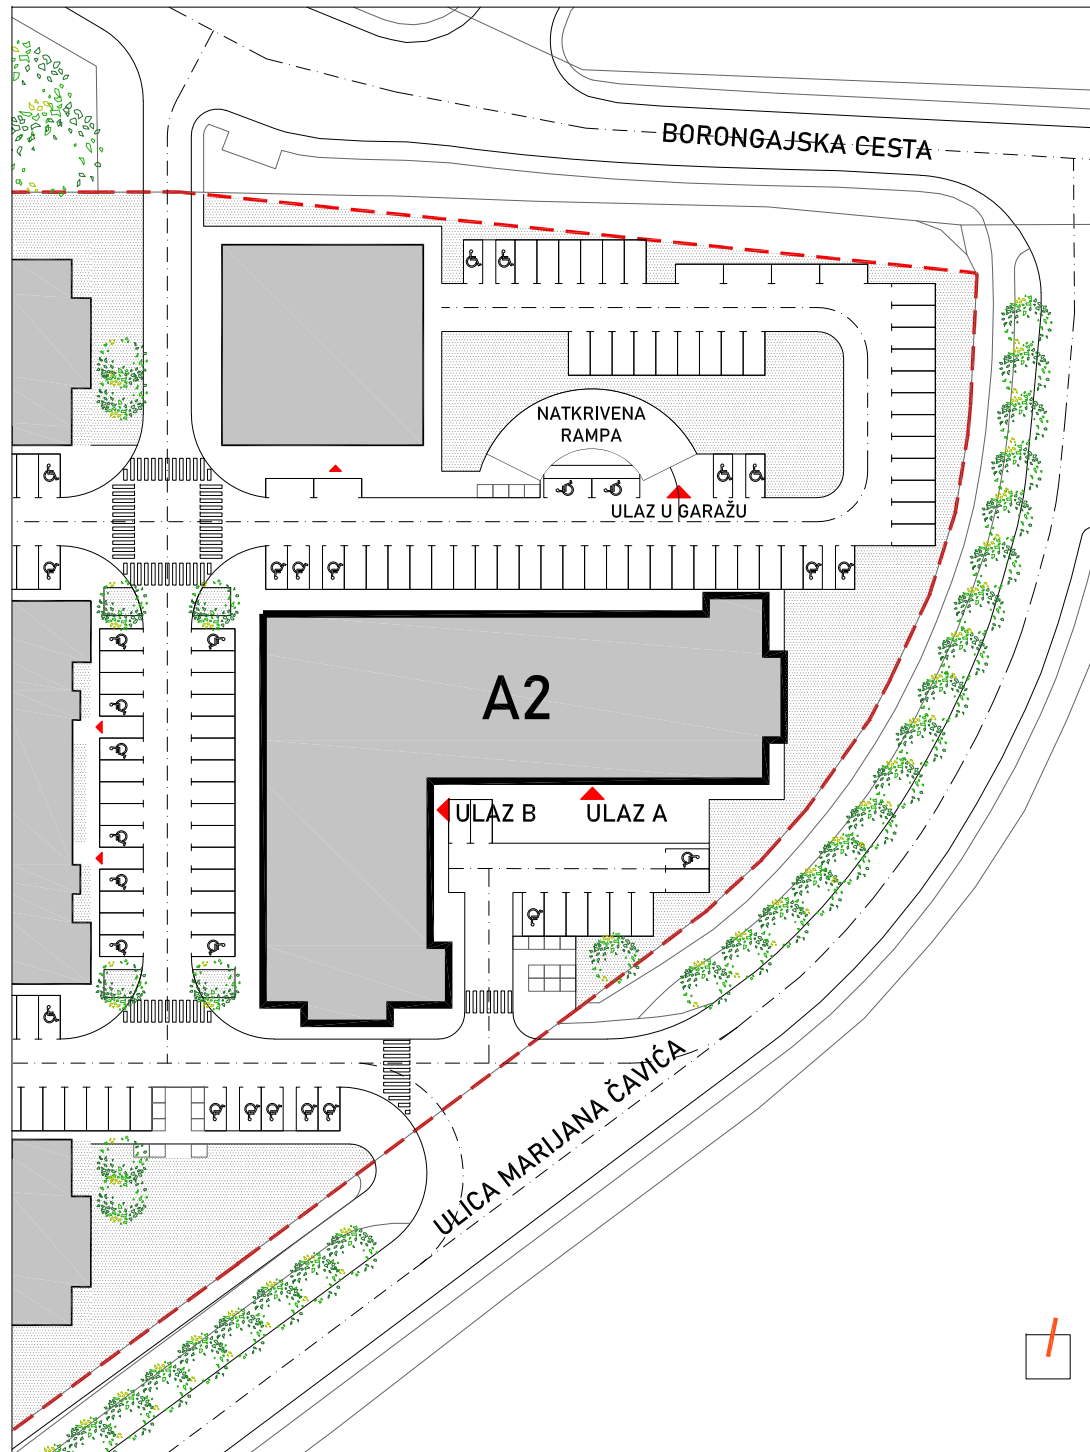

# STAMBENO - POSLOVNA ZGRADA A2

LOKACIJA: ULICA MARIJANA ČAVIĆA / BORONGAJSKA CESTA, ZAGREB

# STAN A-24

3. KAT - dvosoban

1. hodnik	6,39 m <sup>2</sup>
2. kuhinja	6,26 m <sup>2</sup>
3. blag.+dn.boravak	17,85 m <sup>2</sup>
4. kupaonica	4,28 m <sup>2</sup>
5. spavaća soba	13,25 m <sup>2</sup>
6. loggia 12,28x0,75	9,21 m <sup>2</sup>

**57,24 m<sup>2</sup>**

POLOŽAJ STANA U ZGRADI  
3. kat

POLOŽAJ STANA NA PROČELJU  
sjeverno pročelje