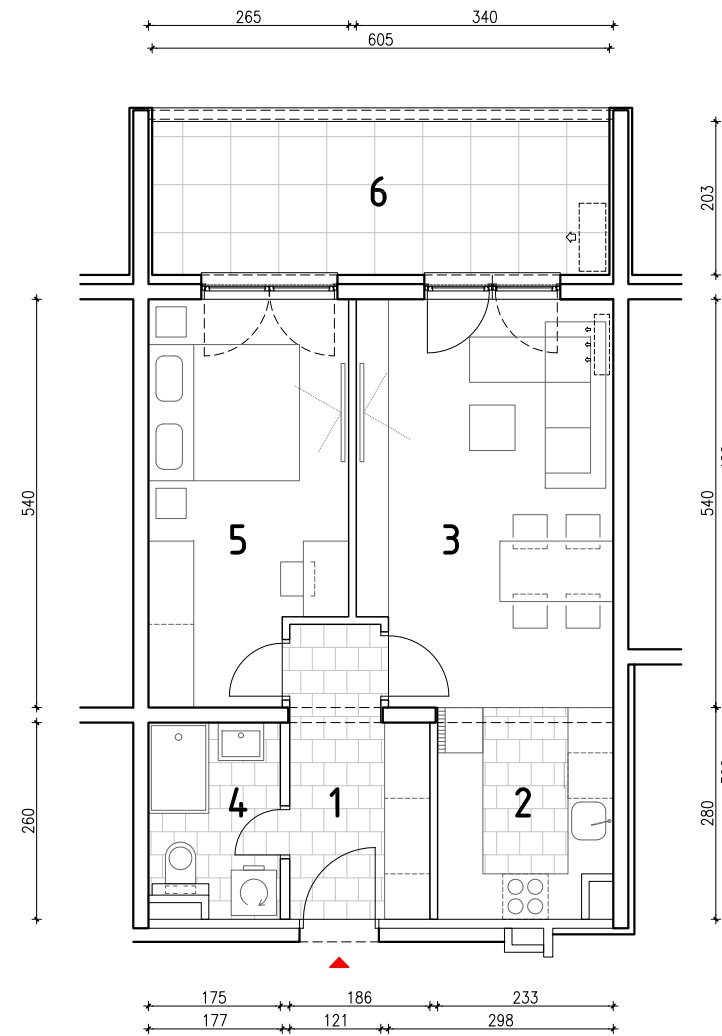

# STAMBENO - POSLOVNA ZGRADA A2

LOKACIJA: ULICA MARIJANA ČAVIĆA / BORONGAJSKA CESTA, ZAGREB

# STAN A-24

3. KAT - dvosoban

1. hodnik	6,39 m <sup>2</sup>
2. kuhinja	6,26 m <sup>2</sup>
3. blag.+dn.boravak	17,85 m <sup>2</sup>
4. kupaonica	4,28 m <sup>2</sup>
5. spavaća soba	13,25 m <sup>2</sup>
6. loggia 12,28x0,75	9,21 m <sup>2</sup>

**57,24 m<sup>2</sup>**

POLOŽAJ STANA U ZGRADI  
3. kat

POLOŽAJ STANA NA PROČELJU  
sjeverno pročelje