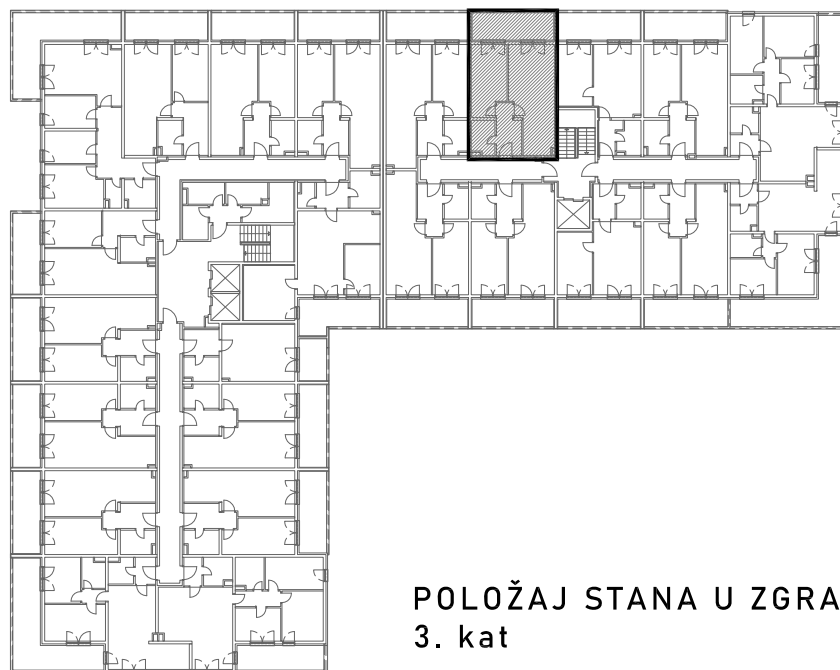

# STAMBENO - POSLOVNA ZGRADA A2

LOKACIJA: ULICA MARIJANA ČAVIĆA / BORONGAJSKA CESTA, ZAGREB

# STAN A-24

3. KAT - dvosoban

1. hodnik	6,39 m <sup>2</sup>
2. kuhinja	6,26 m <sup>2</sup>
3. blag.+dn.boravak	17,85 m <sup>2</sup>
4. kupaonica	4,28 m <sup>2</sup>
5. spavaća soba	13,25 m <sup>2</sup>
6. loggia 12,28x0,75	9,21 m <sup>2</sup>

**57,24 m<sup>2</sup>**

POLOŽAJ STANA U ZGRADI  
3. kat

POLOŽAJ STANA NA PROČELJU  
sjeverno pročelje