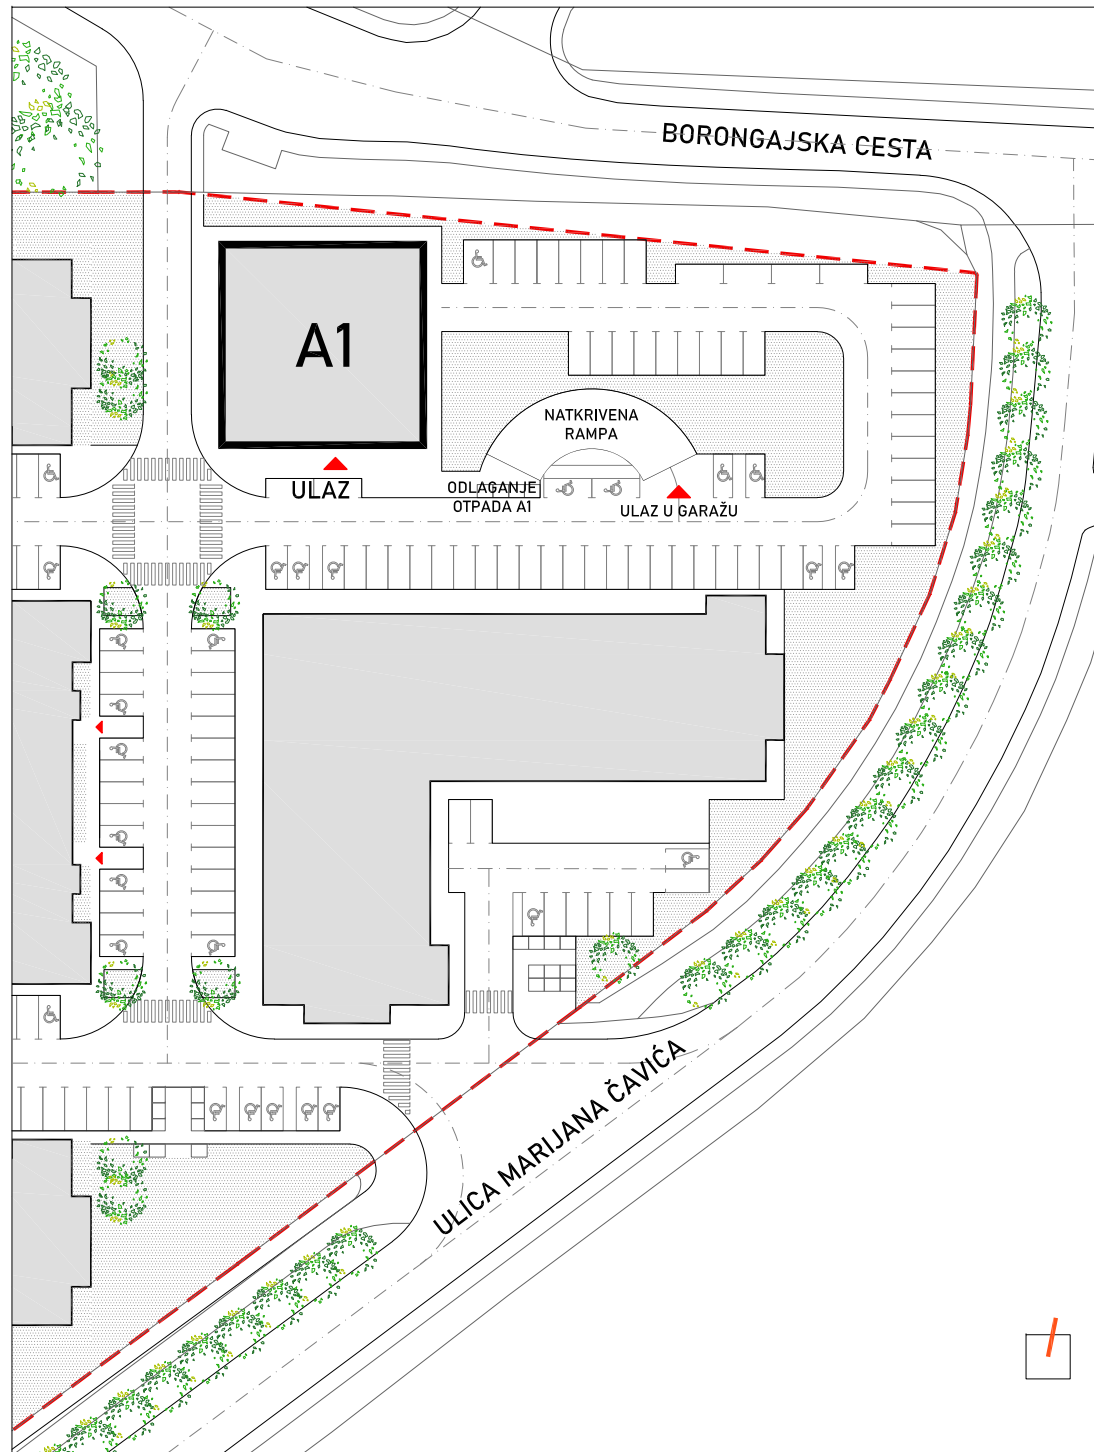

# STAMBENO - POSLOVNA ZGRADA A1

LOKACIJA: ULICA MARIJANA ČAVIĆA / BORONGAJSKA CESTA, ZAGREB

# STAN A1-63

8. KAT - dvosoban

1. hodnik	7,54 m <sup>2</sup>
2. kuhinja	3,80 m <sup>2</sup>
3. blag.+dn.boravak	18,90 m <sup>2</sup>
4. kupaonica	4,15 m <sup>2</sup>
5. spavaća soba	10,92 m <sup>2</sup>
6. natkr. balkon 12,59x0,50	6,30 m <sup>2</sup>

**51,61 m<sup>2</sup>**

POLOŽAJ STANA U ZGRADI  
8. kat

POLOŽAJ STANA NA PROČELJU  
istočno pročelje