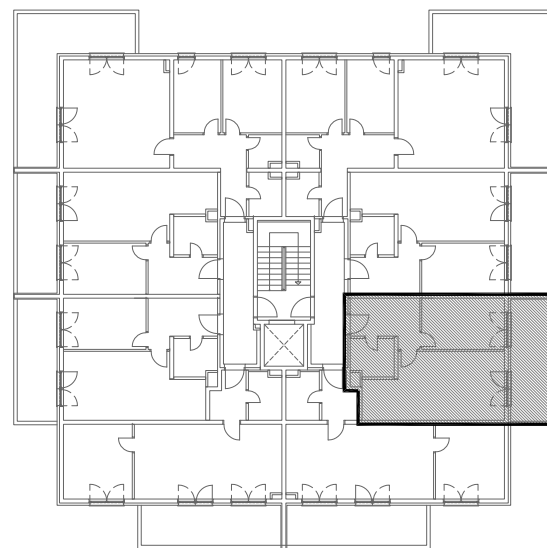

# STAMBENO - POSLOVNA ZGRADA A1

LOKACIJA: ULICA MARIJANA ČAVIĆA / BORONGAJSKA CESTA, ZAGREB

# STAN A1-63

8. KAT - dvosoban

1. hodnik	7,54 m <sup>2</sup>
2. kuhinja	3,80 m <sup>2</sup>
3. blag.+dn.boravak	18,90 m <sup>2</sup>
4. kupaonica	4,15 m <sup>2</sup>
5. spavaća soba	10,92 m <sup>2</sup>
6. natkr. balkon 12,59x0,50	6,30 m <sup>2</sup>

**51,61 m<sup>2</sup>**

POLOŽAJ STANA U ZGRADI  
8. kat

POLOŽAJ STANA NA PROČELJU  
istočno pročelje