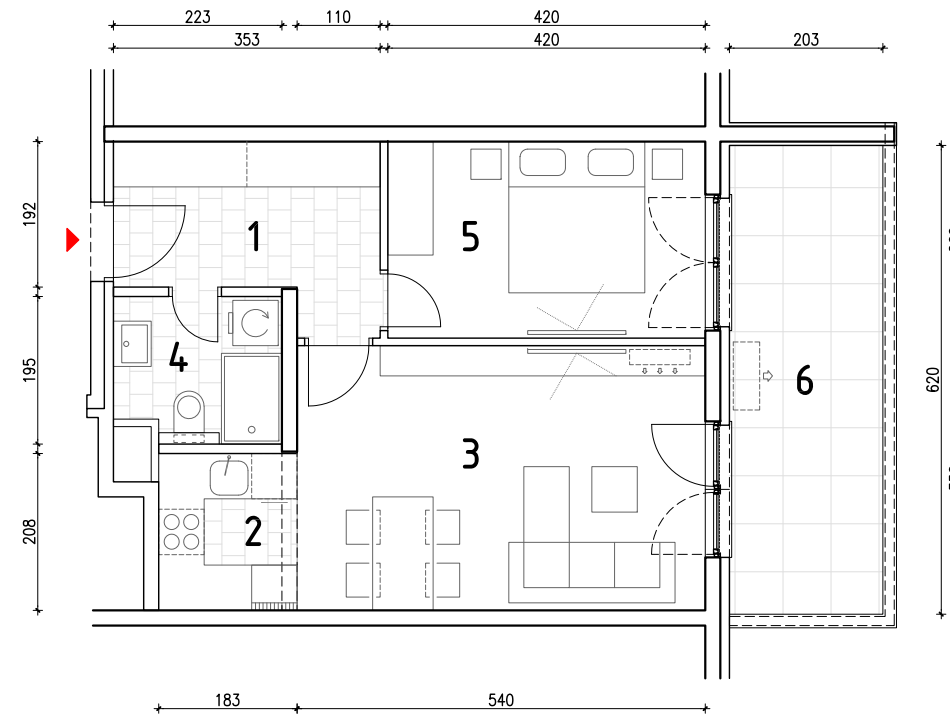

# STAMBENO - POSLOVNA ZGRADA A1

LOKACIJA: ULICA MARIJANA ČAVIĆA / BORONGAJSKA CESTA, ZAGREB

# STAN A1-63

8. KAT - dvosoban

1. hodnik	7,54 m <sup>2</sup>
2. kuhinja	3,80 m <sup>2</sup>
3. blag.+dn.boravak	18,90 m <sup>2</sup>
4. kupaonica	4,15 m <sup>2</sup>
5. spavaća soba	10,92 m <sup>2</sup>
6. natkr. balkon 12,59x0,50	6,30 m <sup>2</sup>

**51,61 m<sup>2</sup>**

POLOŽAJ STANA U ZGRADI  
8. kat

POLOŽAJ STANA NA PROČELJU  
istočno pročelje