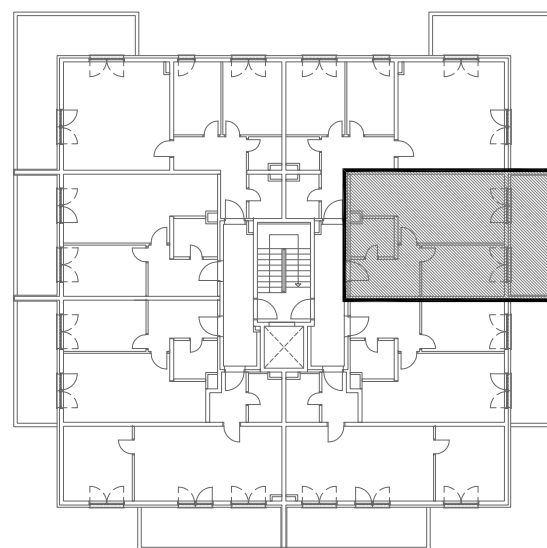

# STAMBENO - POSLOVNA ZGRADA A1

LOKACIJA: ULICA MARIJANA ČAVIĆA / BORONGAJSKA CESTA, ZAGREB

# STAN A1-62

8. KAT - dvosoban

1. hodnik	7,42 m <sup>2</sup>
2. kuhinja	4,83 m <sup>2</sup>
3. blag.+dn.boravak	18,90 m <sup>2</sup>
4. kupaonica	4,18 m <sup>2</sup>
5. spavaća soba	10,92 m <sup>2</sup>
6. loggia 12,38x0,75	9,29 m <sup>2</sup>

**55,54 m<sup>2</sup>**

POLOŽAJ STANA U ZGRADI  
8. kat

POLOŽAJ STANA NA PROČELJU  
istočno pročelje