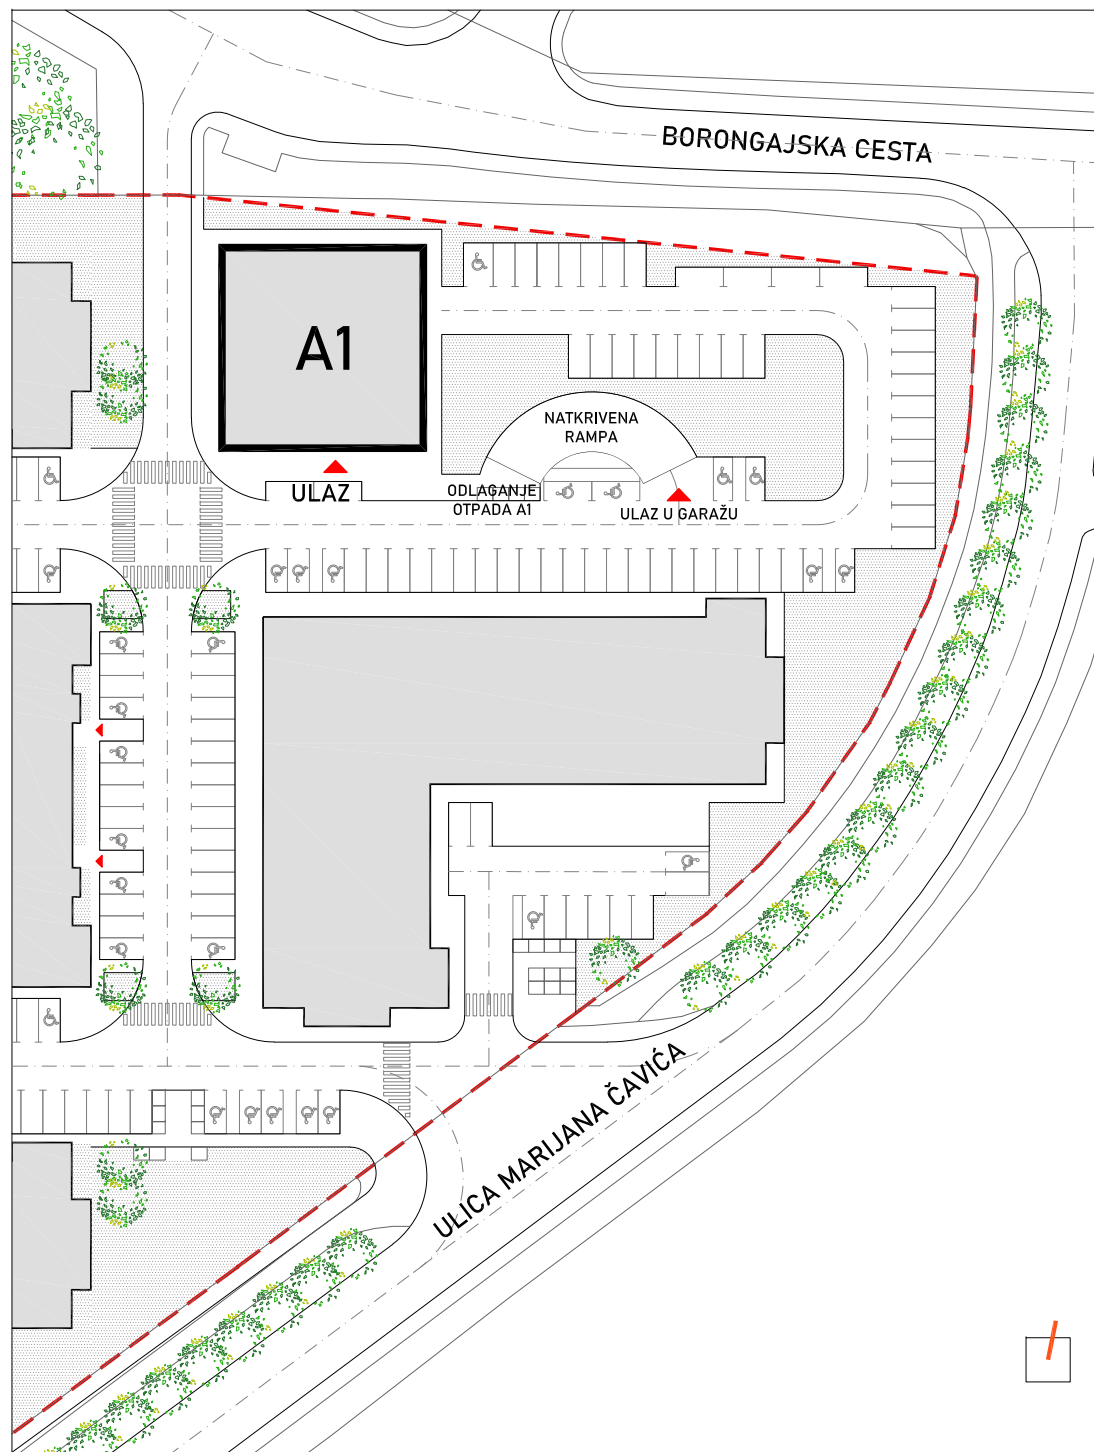

# STAMBENO - POSLOVNA ZGRADA A1

LOKACIJA: ULICA MARIJANA ČAVIĆA / BORONGAJSKA CESTA, ZAGREB

# STAN A1-62

8. KAT - dvosoban

1. hodnik	7,42 m <sup>2</sup>
2. kuhinja	4,83 m <sup>2</sup>
3. blag.+dn.boravak	18,90 m <sup>2</sup>
4. kupaonica	4,18 m <sup>2</sup>
5. spavaća soba	10,92 m <sup>2</sup>
6. loggia 12,38x0,75	9,29 m <sup>2</sup>

**55,54 m<sup>2</sup>**

POLOŽAJ STANA U ZGRADI  
8. kat

POLOŽAJ STANA NA PROČELJU  
istočno pročelje