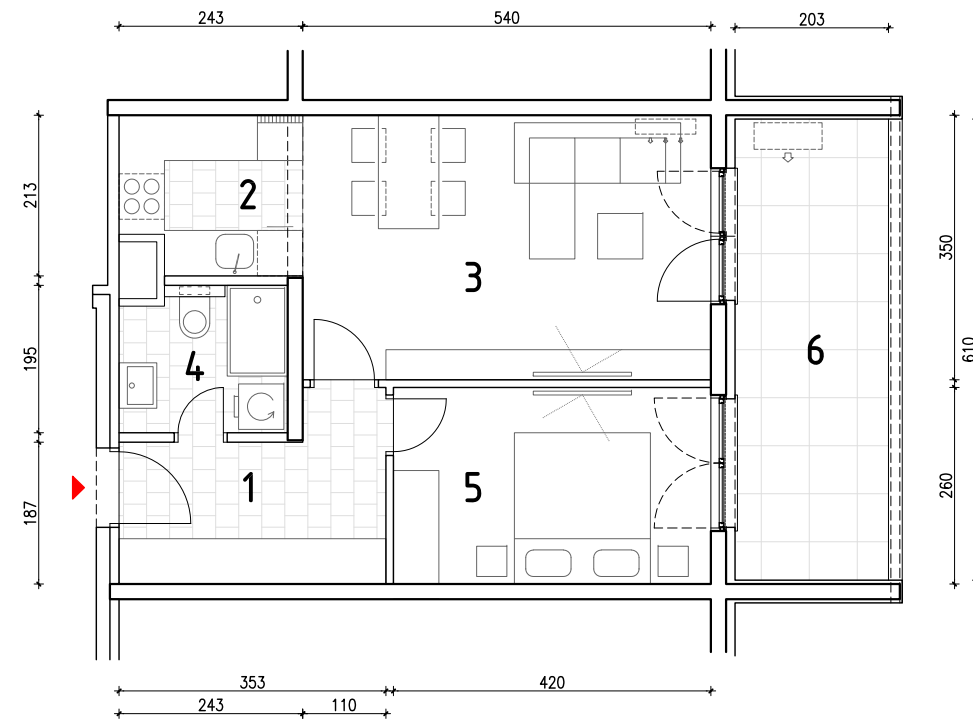

# STAMBENO - POSLOVNA ZGRADA A1

LOKACIJA: ULICA MARIJANA ČAVIĆA / BORONGAJSKA CESTA, ZAGREB

# STAN A1-62

8. KAT - dvosoban

1. hodnik	7,42 m <sup>2</sup>
2. kuhinja	4,83 m <sup>2</sup>
3. blag.+dn.boravak	18,90 m <sup>2</sup>
4. kupaonica	4,18 m <sup>2</sup>
5. spavaća soba	10,92 m <sup>2</sup>
6. loggia 12,38x0,75	9,29 m <sup>2</sup>

**55,54 m<sup>2</sup>**

POLOŽAJ STANA U ZGRADI  
8. kat

POLOŽAJ STANA NA PROČELJU  
istočno pročelje