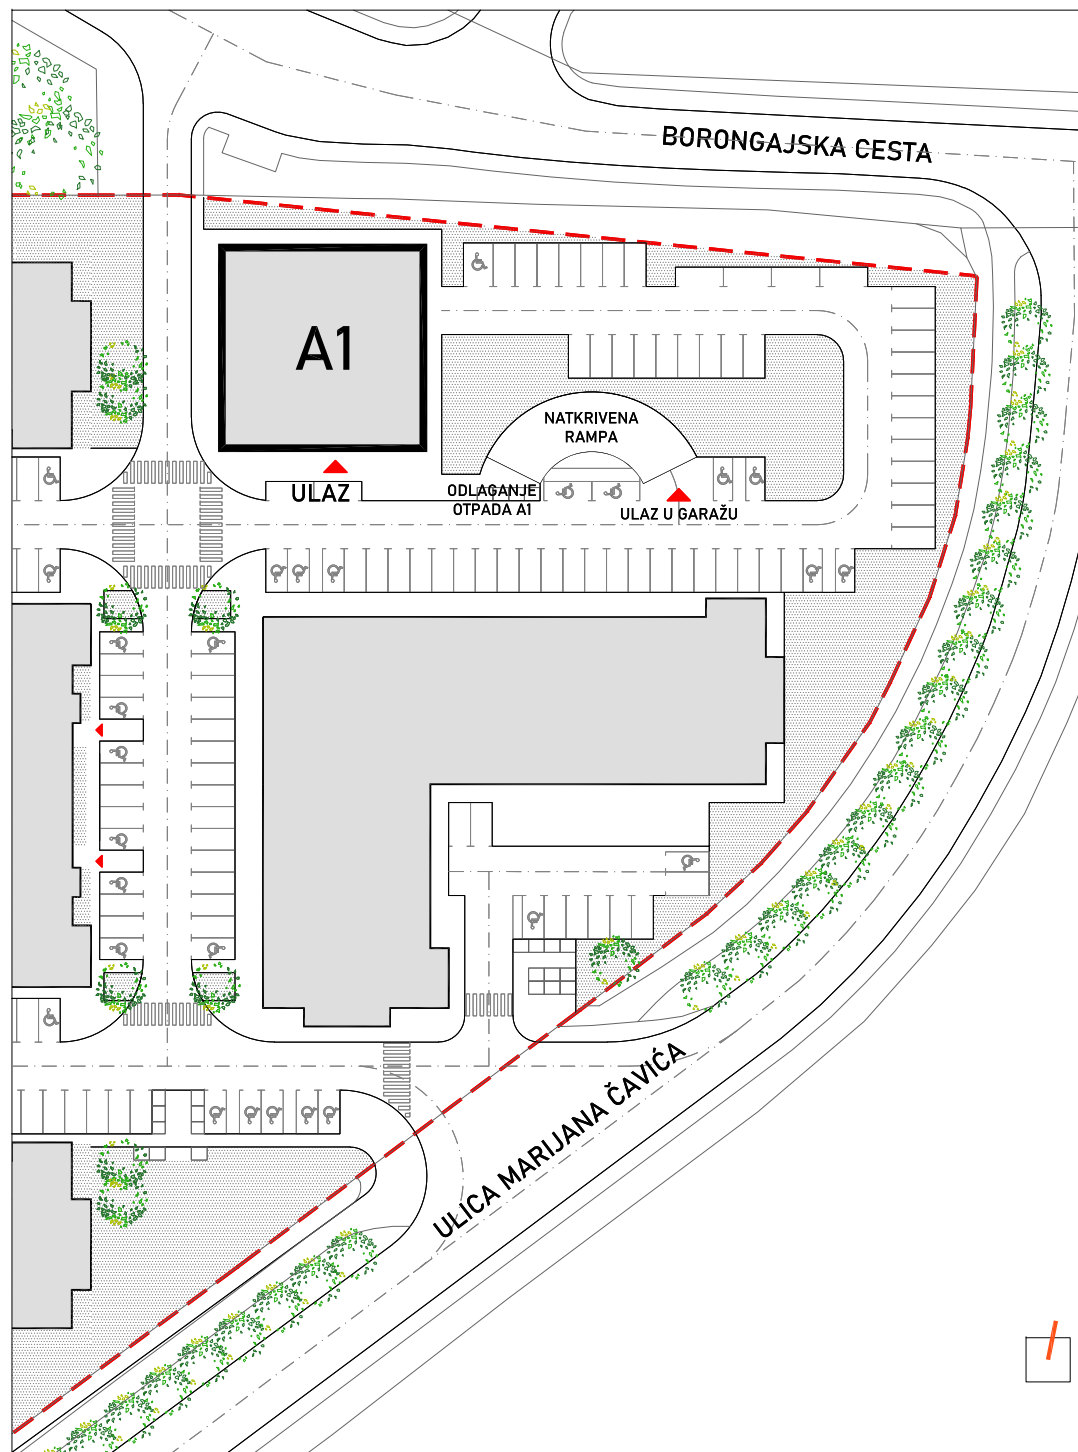

# STAMBENO - POSLOVNA ZGRADA A1

LOKACIJA: ULICA MARIJANA ČAVIĆA / BORONGAJSKA CESTA, ZAGREB

# STAN A1-61

8. KAT - trosoban

1. hodnik	9,50 m <sup>2</sup>
2. kuh.+blag.+dn.boravak	29,31 m <sup>2</sup>
3. wc	2,65 m <sup>2</sup>
4. kupaonica	3,53 m <sup>2</sup>
5. spavaća soba 1	11,10 m <sup>2</sup>
6. spavaća soba 2	8,88 m <sup>2</sup>
7. natkr. balkon 23,89x0,50	11,95 m <sup>2</sup>

**76,92 m<sup>2</sup>**

POLOŽAJ STANA U ZGRADI  
8. kat

POLOŽAJ STANA NA PROČELJU  
istočno pročelje

sjeverno pročelje