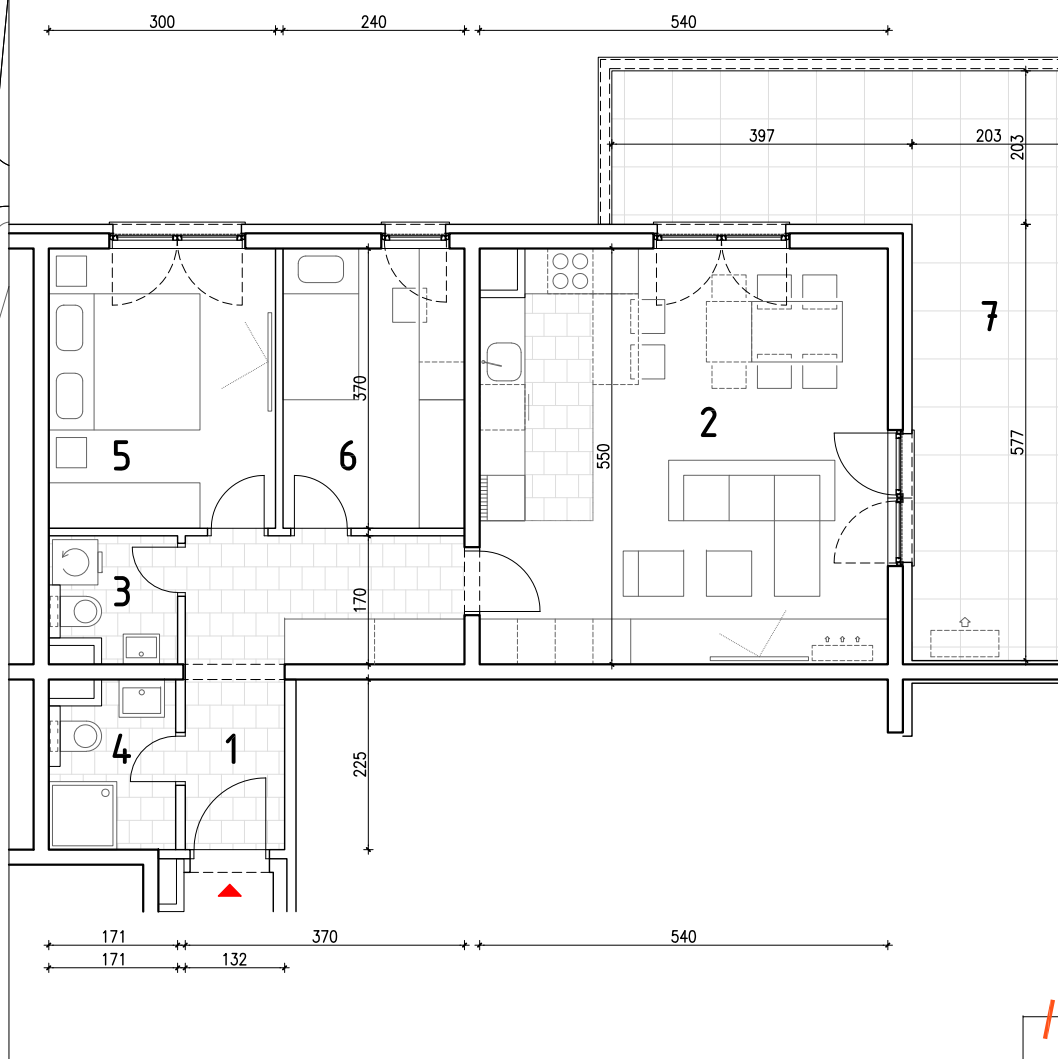

# STAMBENO - POSLOVNA ZGRADA A1

LOKACIJA: ULICA MARIJANA ČAVIĆA / BORONGAJSKA CESTA, ZAGREB

# STAN A1-61

8. KAT - trosoban

1. hodnik	9,50 m <sup>2</sup>
2. kuh.+blag.+dn.boravak	29,31 m <sup>2</sup>
3. wc	2,65 m <sup>2</sup>
4. kupaonica	3,53 m <sup>2</sup>
5. spavaća soba 1	11,10 m <sup>2</sup>
6. spavaća soba 2	8,88 m <sup>2</sup>
7. natkr. balkon 23,89x0,50	11,95 m <sup>2</sup>

**76,92 m<sup>2</sup>**

POLOŽAJ STANA U ZGRADI  
8. kat

POLOŽAJ STANA NA PROČELJU  
istočno pročelje

sjeverno pročelje