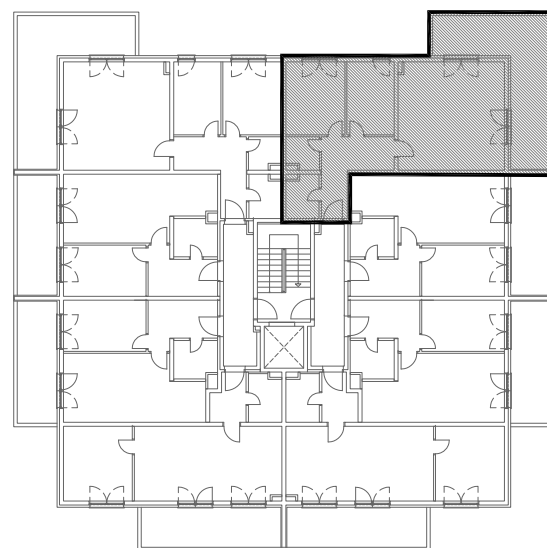

# STAMBENO - POSLOVNA ZGRADA A1

LOKACIJA: ULICA MARIJANA ČAVIĆA / BORONGAJSKA CESTA, ZAGREB

# STAN A1-61

8. KAT - trosoban

1. hodnik	9,50 m <sup>2</sup>
2. kuh.+blag.+dn.boravak	29,31 m <sup>2</sup>
3. wc	2,65 m <sup>2</sup>
4. kupaonica	3,53 m <sup>2</sup>
5. spavaća soba 1	11,10 m <sup>2</sup>
6. spavaća soba 2	8,88 m <sup>2</sup>
7. natkr. balkon 23,89x0,50	11,95 m <sup>2</sup>

**76,92 m<sup>2</sup>**

POLOŽAJ STANA U ZGRADI  
8. kat

POLOŽAJ STANA NA PROČELJU  
istočno pročelje

sjeverno pročelje