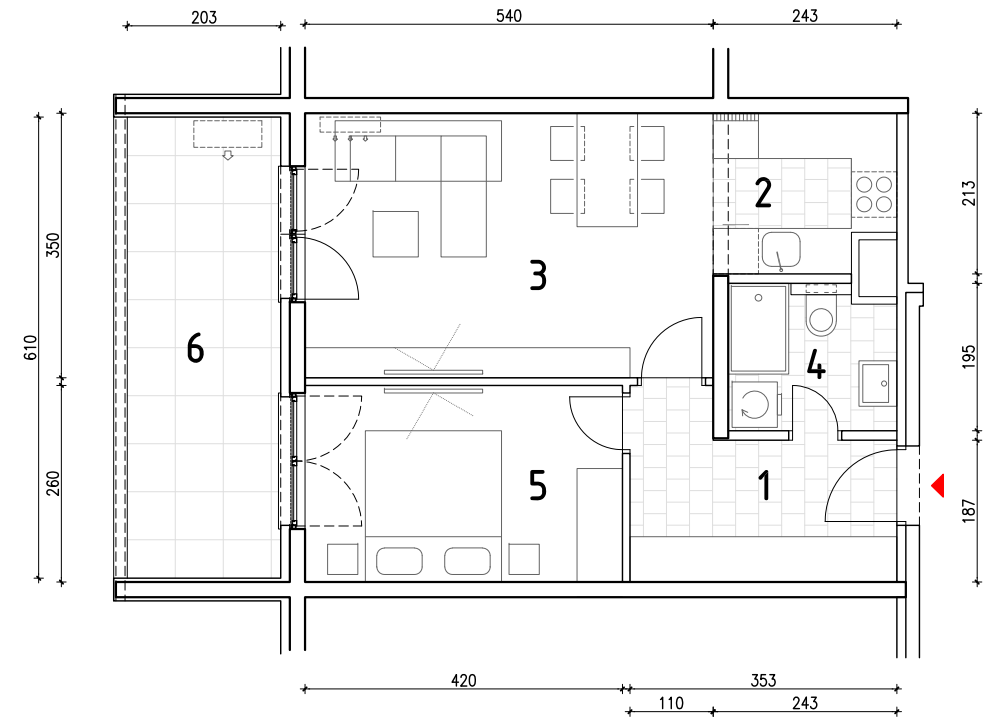

STAMBENO - POSLOVNA ZGRADA A1

LOKACIJA: ULICA MARIJANA ČAVIĆA / BORONGAJSKA CESTA, ZAGREB

STAN A1-59

8. KAT - dvosoban

1. hodnik	7,42 m ²
2. kuhinja	4,83 m ²
3. blag.+dn.boravak	18,90 m ²
4. kupaonica	4,18 m ²
5. spavaća soba	10,92 m ²
6. loggia 12,38x0,75	9,29 m ²

55,54 m²

POLOŽAJ STANA U ZGRADI
8. kat

POLOŽAJ STANA NA PROČELJU
zapadno pročelje