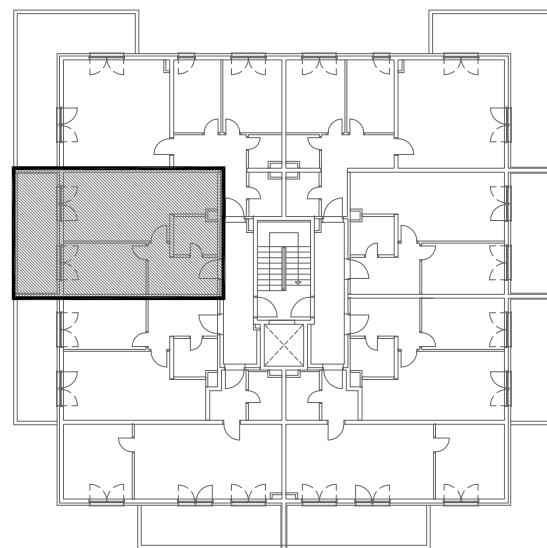

STAMBENO - POSLOVNA ZGRADA A1

LOKACIJA: ULICA MARIJANA ČAVIĆA / BORONGAJSKA CESTA, ZAGREB

STAN A1-59

8. KAT - dvosoban

1. hodnik	7,42 m ²
2. kuhinja	4,83 m ²
3. blag.+dn.boravak	18,90 m ²
4. kupaonica	4,18 m ²
5. spavaća soba	10,92 m ²
6. loggia 12,38x0,75	9,29 m ²

55,54 m²

POLOŽAJ STANA U ZGRADI
8. kat

POLOŽAJ STANA NA PROČELJU
zapadno pročelje