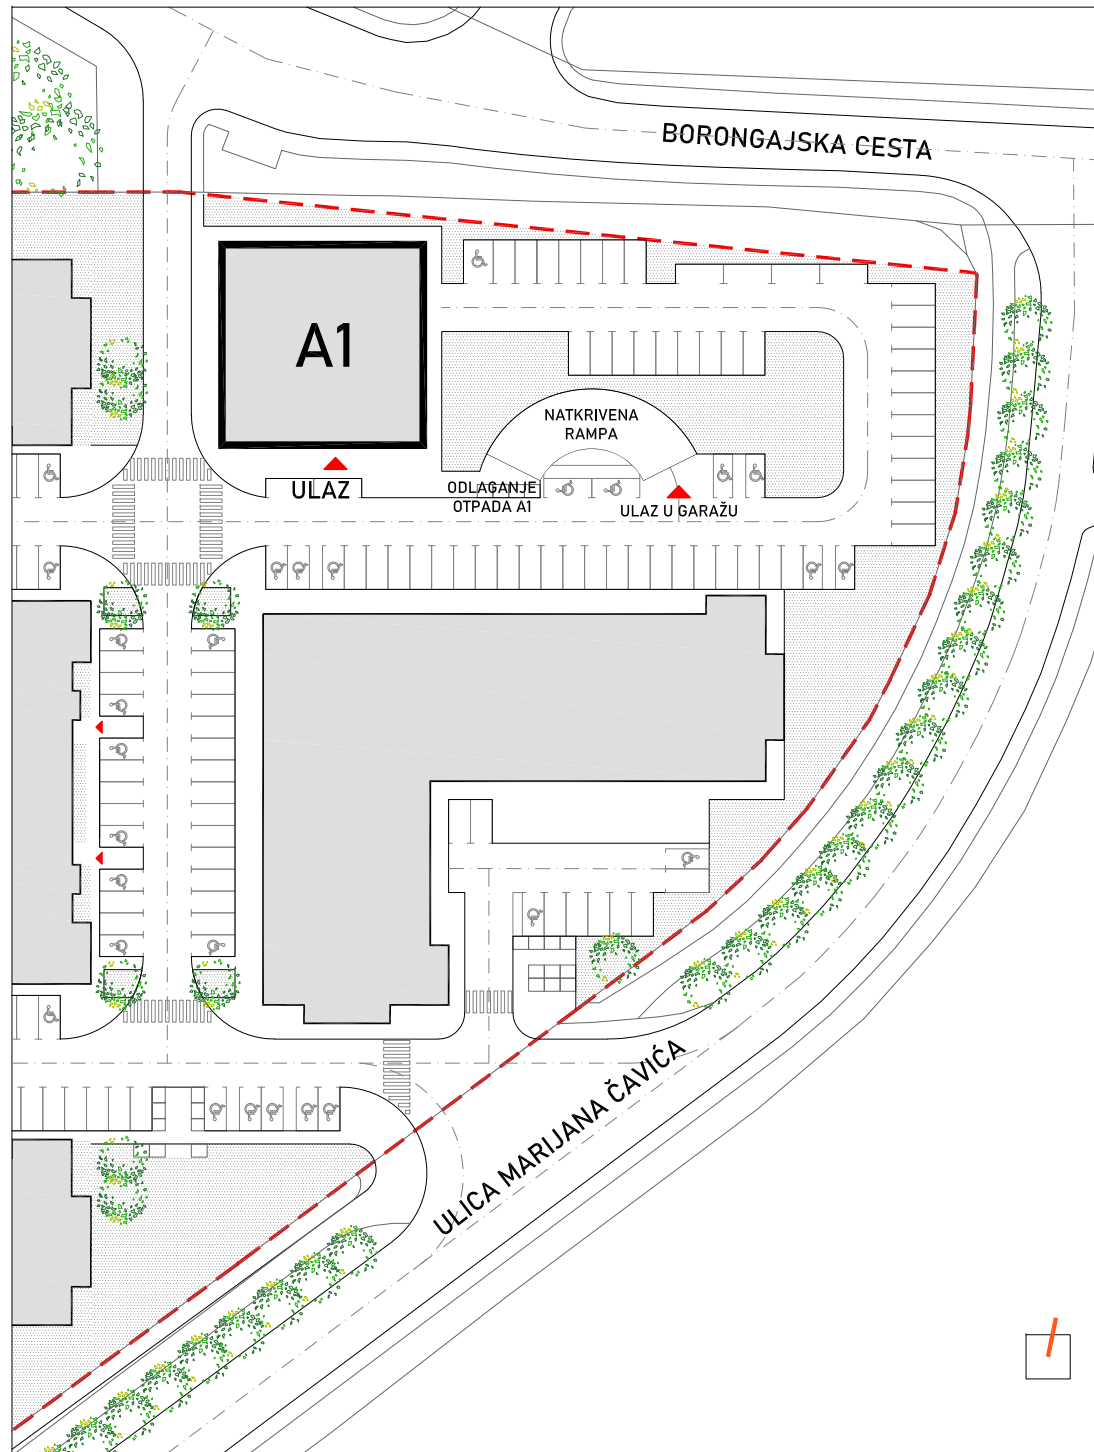

STAMBENO - POSLOVNA ZGRADA A1

LOKACIJA: ULICA MARIJANA ČAVIĆA / BORONGAJSKA CESTA, ZAGREB

STAN A1-59

8. KAT - dvosoban

1. hodnik	7,42 m ²
2. kuhinja	4,83 m ²
3. blag.+dn.boravak	18,90 m ²
4. kupaonica	4,18 m ²
5. spavaća soba	10,92 m ²
6. loggia 12,38x0,75	9,29 m ²

55,54 m²

POLOŽAJ STANA U ZGRADI
8. kat

POLOŽAJ STANA NA PROČELJU
zapadno pročelje