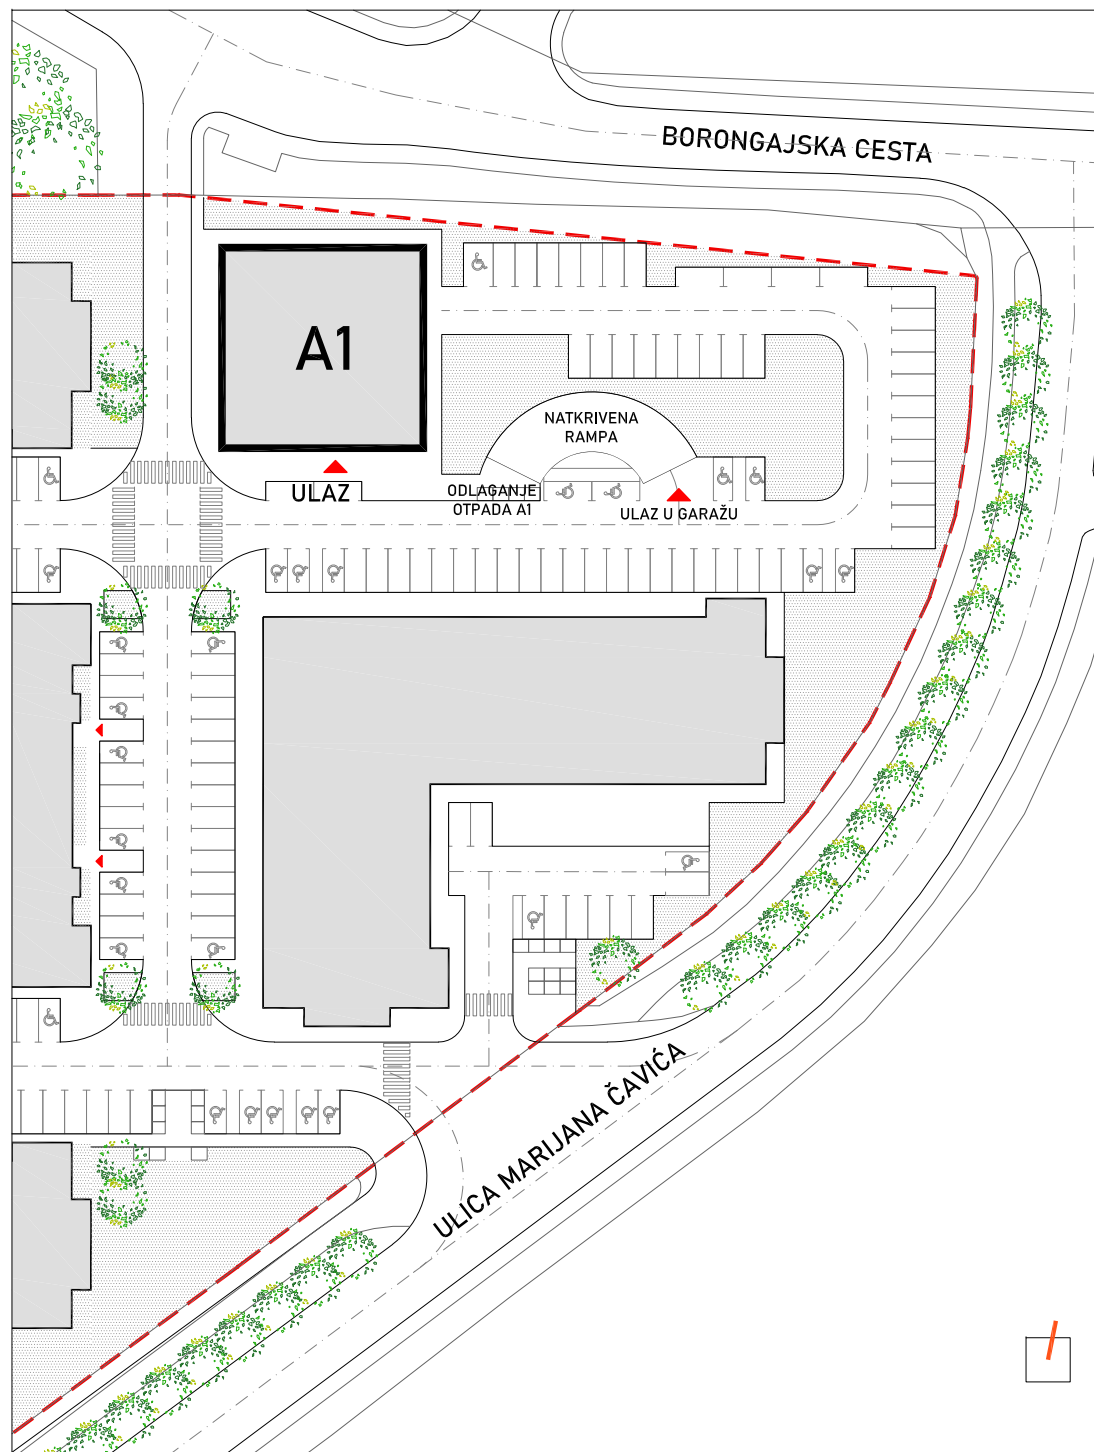

# STAMBENO - POSLOVNA ZGRADA A1

LOKACIJA: ULICA MARIJANA ČAVIČA / BORONGAJSKA CESTA, ZAGREB

# STAN A1-56

7. KAT - dvosoban

1. hodnik	4,07 m <sup>2</sup>
2. kuhinja	7,61 m <sup>2</sup>
3. blag.+dn.boravak	20,52 m <sup>2</sup>
4. kupaonica	3,99 m <sup>2</sup>
5. spavaća soba	13,30 m <sup>2</sup>
6. natkr. balkon 14,41x0,50	7,21 m <sup>2</sup>

**56,70 m<sup>2</sup>**

POLOŽAJ STANA U ZGRADI  
7. kat

POLOŽAJ STANA NA PROČELJU  
južno pročelje

istočno pročelje