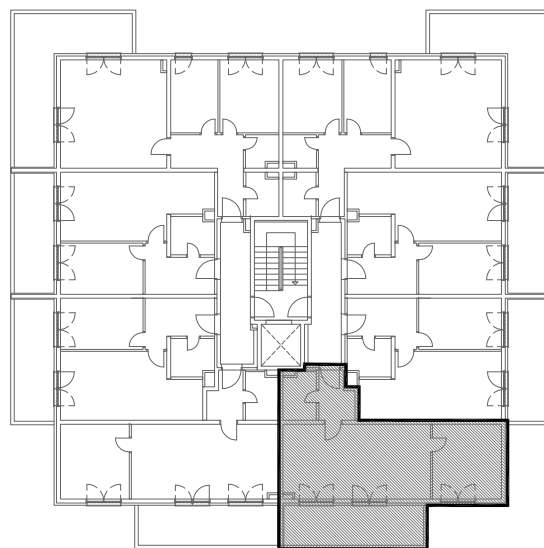

# STAMBENO - POSLOVNA ZGRADA A1

LOKACIJA: ULICA MARIJANA ČAVIČA / BORONGAJSKA CESTA, ZAGREB

# STAN A1-56

7. KAT - dvosoban

1. hodnik	4,07 m <sup>2</sup>
2. kuhinja	7,61 m <sup>2</sup>
3. blag.+dn.boravak	20,52 m <sup>2</sup>
4. kupaonica	3,99 m <sup>2</sup>
5. spavaća soba	13,30 m <sup>2</sup>
6. natkr. balkon 14,41x0,50	7,21 m <sup>2</sup>

**56,70 m<sup>2</sup>**

POLOŽAJ STANA U ZGRADI  
7. kat

POLOŽAJ STANA NA PROČELJU  
južno pročelje

istočno pročelje