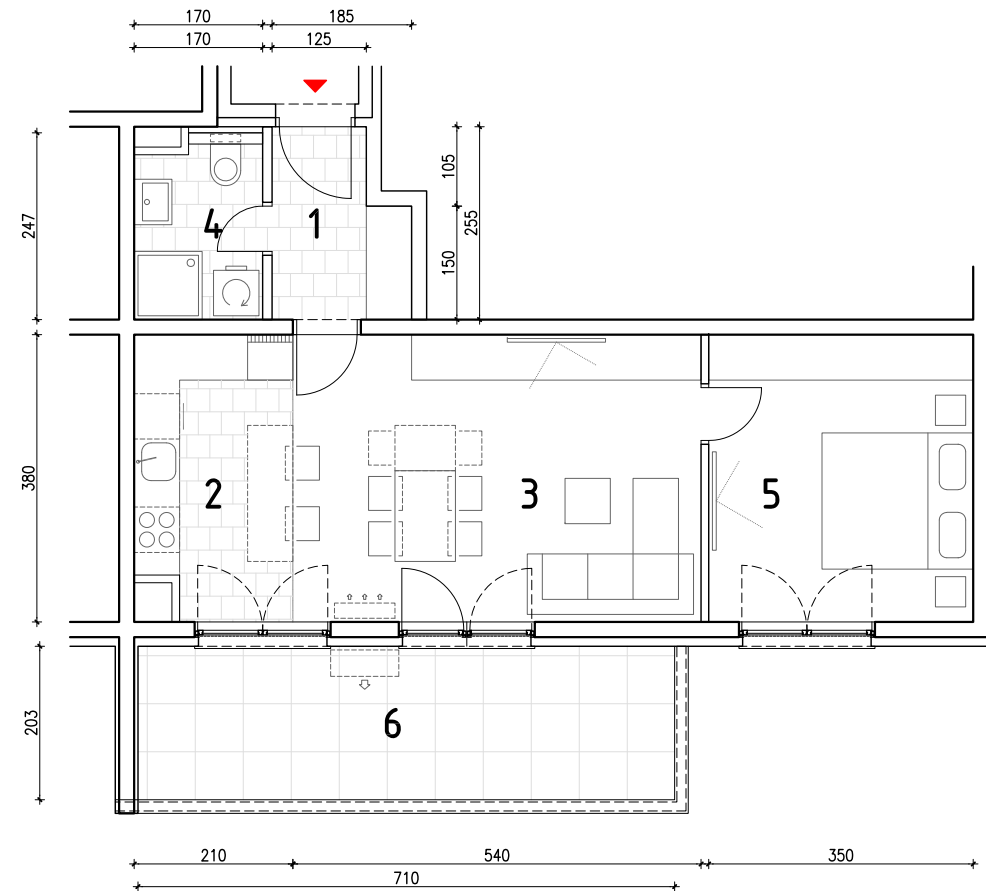

# STAMBENO - POSLOVNA ZGRADA A1

LOKACIJA: ULICA MARIJANA ČAVIČA / BORONGAJSKA CESTA, ZAGREB

# STAN A1-56

7. KAT - dvosoban

1. hodnik	4,07 m <sup>2</sup>
2. kuhinja	7,61 m <sup>2</sup>
3. blag.+dn.boravak	20,52 m <sup>2</sup>
4. kupaonica	3,99 m <sup>2</sup>
5. spavaća soba	13,30 m <sup>2</sup>
6. natkr. balkon 14,41x0,50	7,21 m <sup>2</sup>

**56,70 m<sup>2</sup>**

POLOŽAJ STANA U ZGRADI  
7. kat

POLOŽAJ STANA NA PROČELJU  
južno pročelje

istočno pročelje