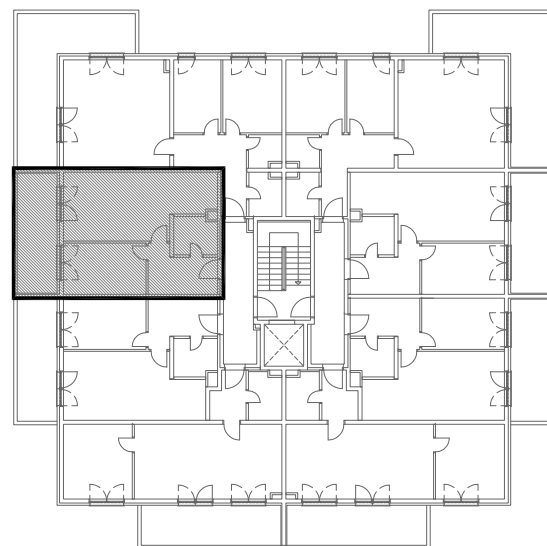

# STAMBENO - POSLOVNA ZGRADA A1

LOKACIJA: ULICA MARIJANA ČAVIĆA / BORONGAJSKA CESTA, ZAGREB

# STAN A1-51

7. KAT - dvosoban

1. hodnik	7,42 m <sup>2</sup>
2. kuhinja	4,83 m <sup>2</sup>
3. blag.+dn.boravak	18,90 m <sup>2</sup>
4. kupaonica	4,18 m <sup>2</sup>
5. spavaća soba	10,92 m <sup>2</sup>
6. loggia 12,38x0,75	9,29 m <sup>2</sup>

**55,54 m<sup>2</sup>**

POLOŽAJ STANA U ZGRADI  
7. kat

POLOŽAJ STANA NA PROČELJU  
zapadno pročelje