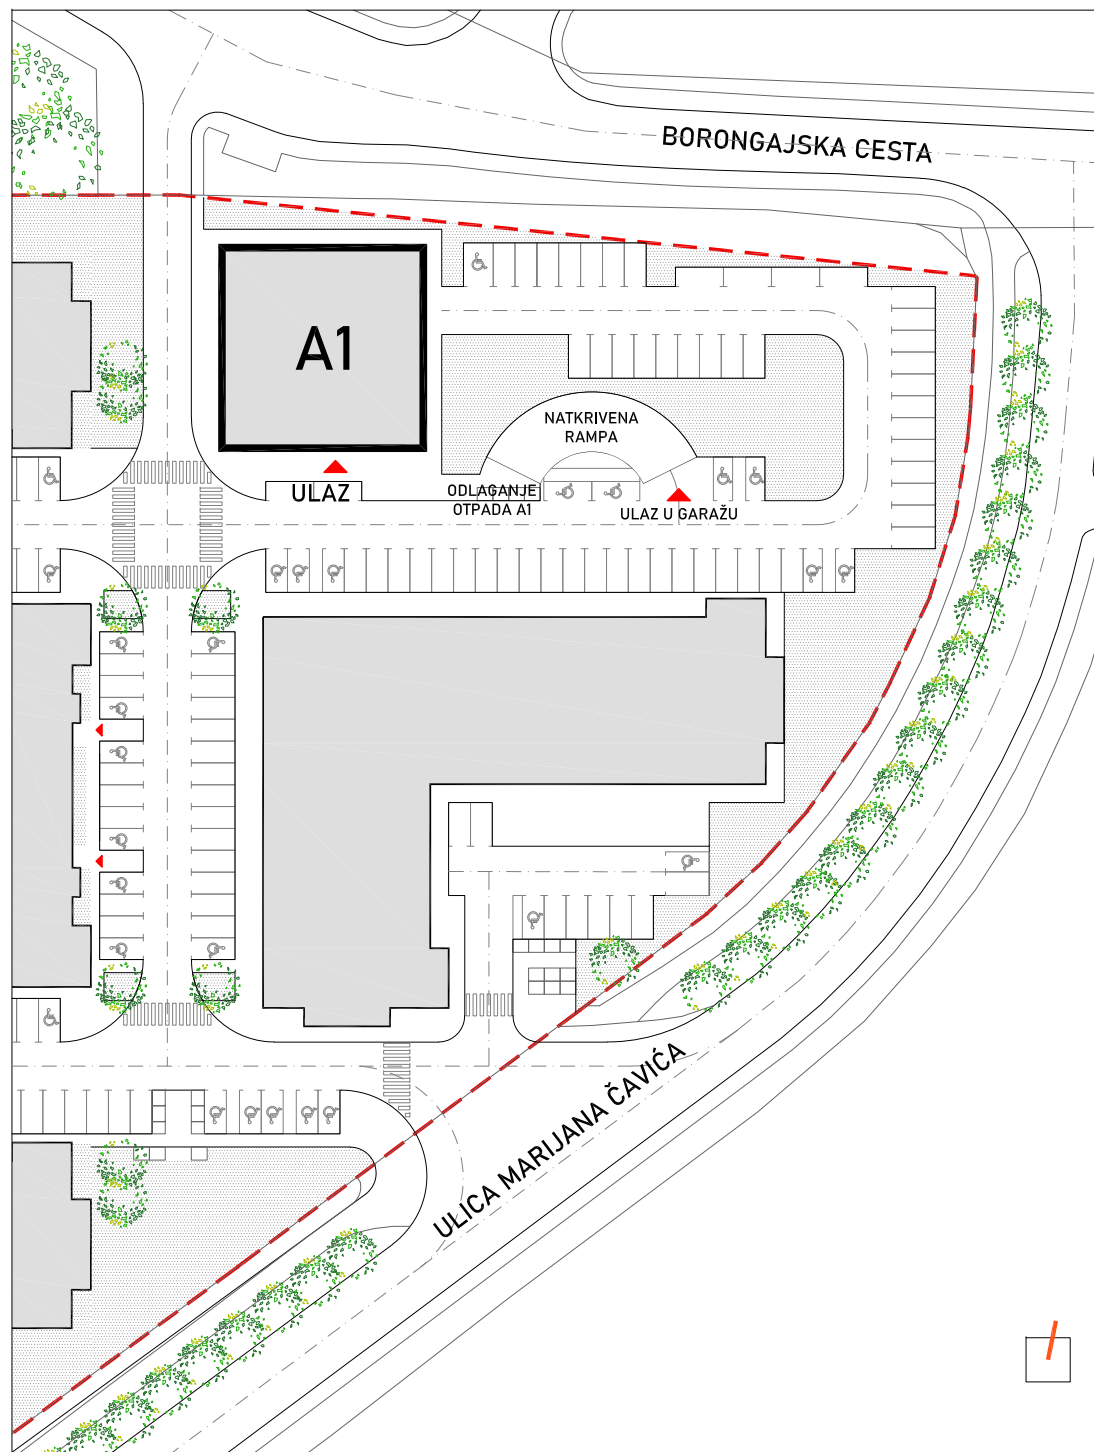

# STAMBENO - POSLOVNA ZGRADA A1

LOKACIJA: ULICA MARIJANA ČAVIĆA / BORONGAJSKA CESTA, ZAGREB

# STAN A1-51

7. KAT - dvosoban

1. hodnik	7,42 m <sup>2</sup>
2. kuhinja	4,83 m <sup>2</sup>
3. blag.+dn.boravak	18,90 m <sup>2</sup>
4. kupaonica	4,18 m <sup>2</sup>
5. spavaća soba	10,92 m <sup>2</sup>
6. loggia 12,38x0,75	9,29 m <sup>2</sup>

**55,54 m<sup>2</sup>**

POLOŽAJ STANA U ZGRADI  
7. kat

POLOŽAJ STANA NA PROČELJU  
zapadno pročelje