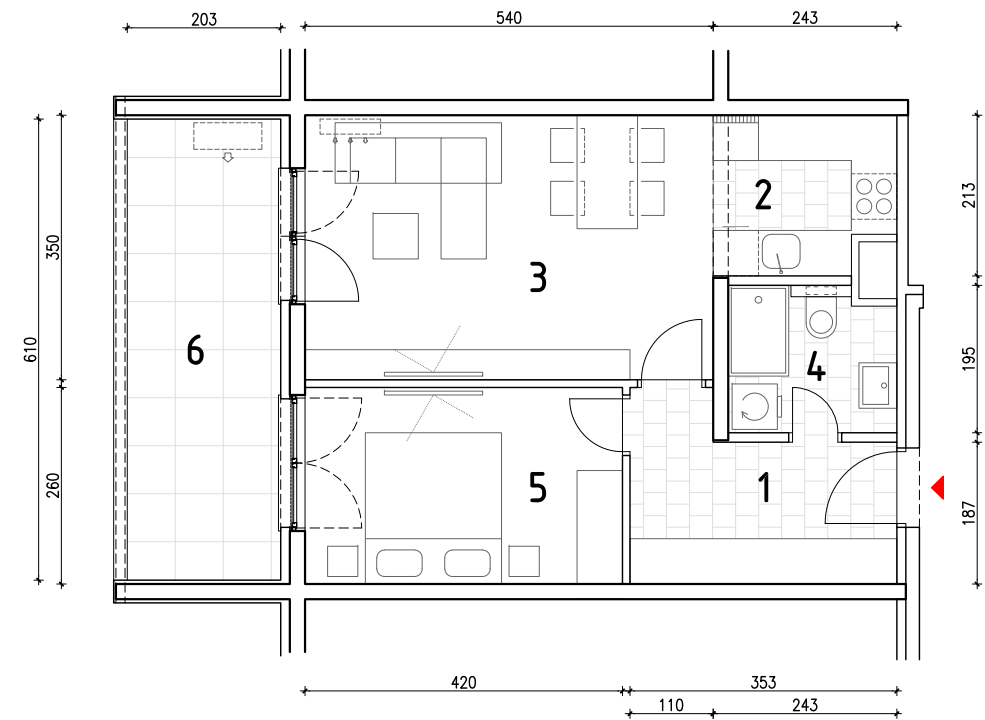

# STAMBENO - POSLOVNA ZGRADA A1

LOKACIJA: ULICA MARIJANA ČAVIĆA / BORONGAJSKA CESTA, ZAGREB

# STAN A1-51

7. KAT - dvosoban

1. hodnik	7,42 m <sup>2</sup>
2. kuhinja	4,83 m <sup>2</sup>
3. blag.+dn.boravak	18,90 m <sup>2</sup>
4. kupaonica	4,18 m <sup>2</sup>
5. spavaća soba	10,92 m <sup>2</sup>
6. loggia 12,38x0,75	9,29 m <sup>2</sup>

**55,54 m<sup>2</sup>**

POLOŽAJ STANA U ZGRADI  
7. kat

POLOŽAJ STANA NA PROČELJU  
zapadno pročelje