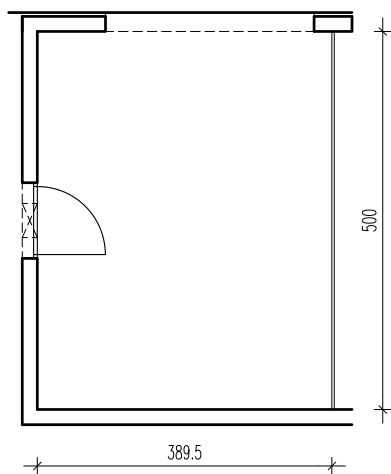

PODZEMNA GARAŽA H

STENJEVEČKI ODVOJAK-HRVATSKIH BRANITELJA, ŠPANSKO. ZAGREB

SAMOSTALNA PROSTORIJA

1

20,15 m²

PODRUM - 1