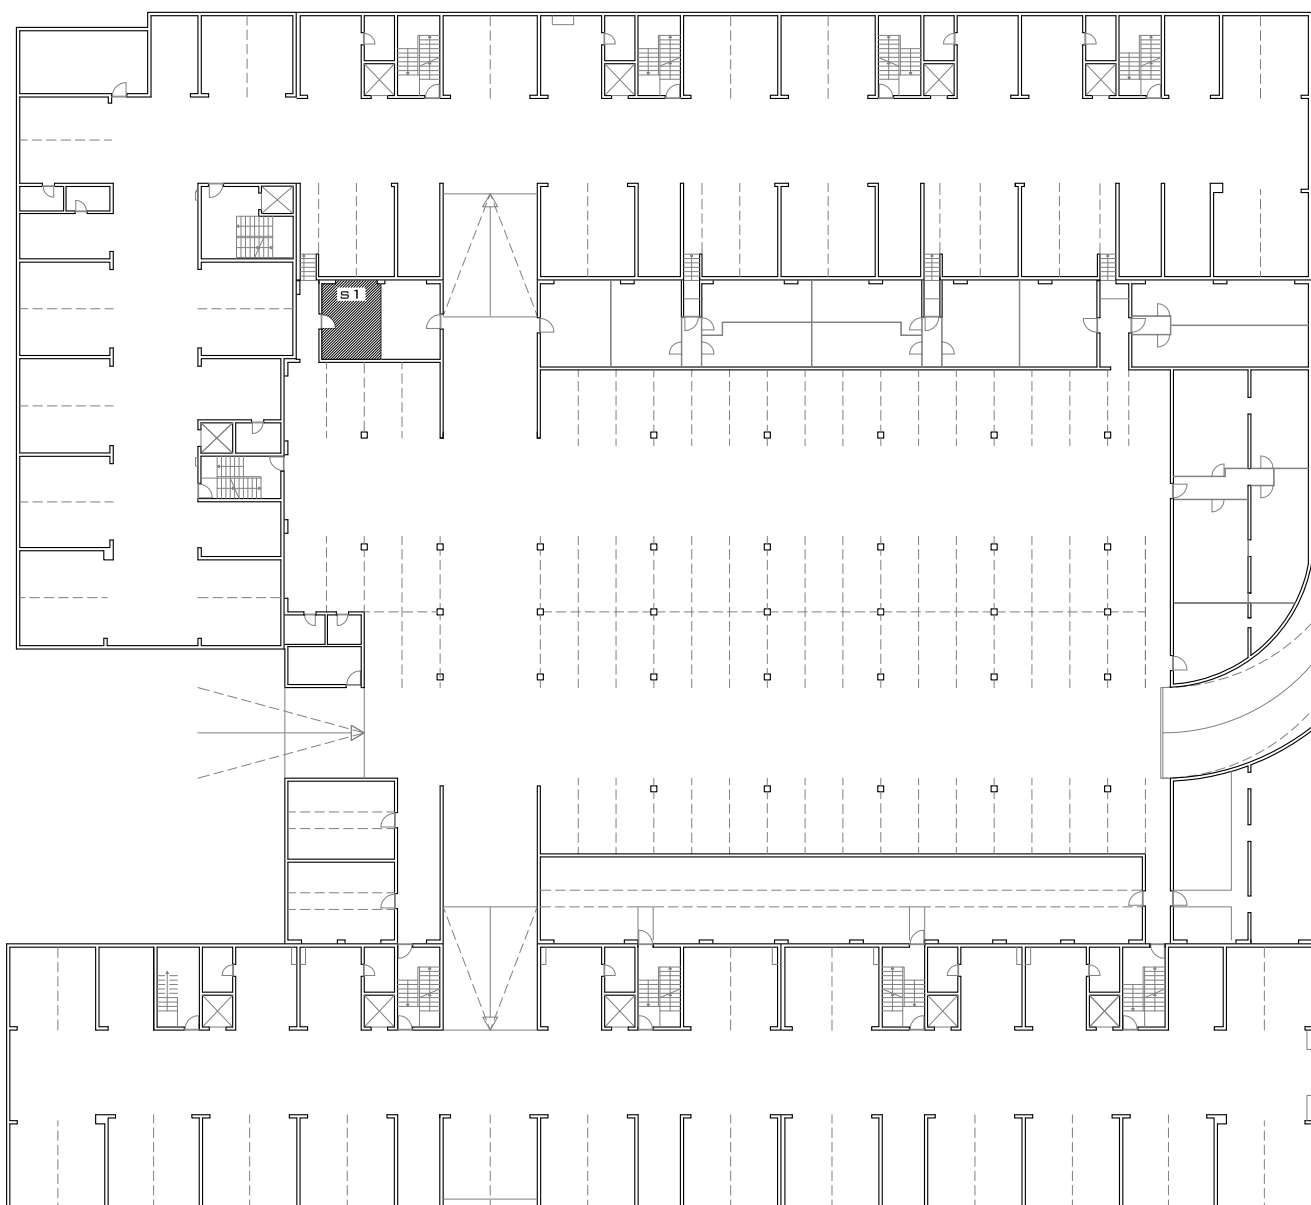

PODZEMNA GARAŽA H

STENJEVEČKI ODVOJAK-HRVATSKIH BRANITELJA, ŠPANSKO. ZAGREB

SAMOSTALNA PROSTORIJA

1

20,15 m²

PODRUM - 1